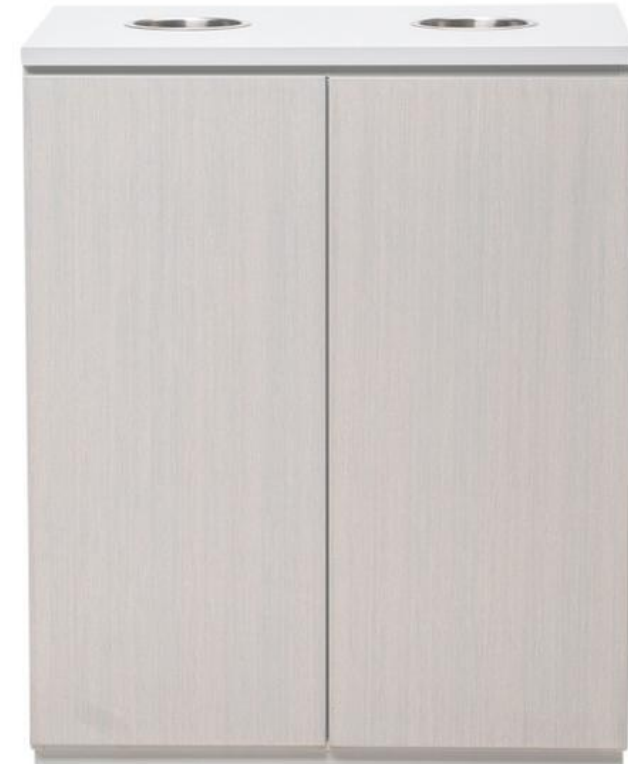

Ark

KIERRÄTYSKALUSTE

Ark-kierrätyskaluste tekee lajittelusta helppoa ja huomaamattoman osan arkea. Kierrätyskaluste sulautuu saumattomasti osaksi muuta Ark-kaapistojärjestelmää, jolloin kierrätys voidaan integroida yhtenäiseksi osaksi tilan säilytysratkaisuja ja sisustusta.

Tyylikkään ilmeensä ansiosta Ark-kierrätyskaluste soveltuu erinomaisesti toimistoihin, oppimisympäristöihin ja muihin yhteisiin tiloihin, joissa halutaan yhdistää vastuullisuus, toiminnallisuus ja yhtenäinen tilailme.

Mittatiedot

Leveys	800mm
Syvyys	600mm
Korkeus	970mm

Ark

KIERRÄTYSKALUSTE

- Runko- ja ovimateriaalit ISKU vakio melamiinit ja luonnon viilut:

[vakiomateriaalit](#)

- Kierrätyskaapi sisältää kaksi muovisäiliötä

Säiliötilavuus 80 l
L 32 cm
K 76,5 cm

- Sokkelin korkeus 3 cm, sokkeli on tasaussäädettävä.
- Kaappiin saatavissa verhoiltu taustalevy