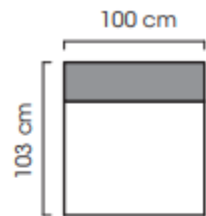

Lilly

Datablad

Soffan är helklädd och alla moduler är helt omslutna av klädsel. De olika delarna kan enkelt flyttas, separeras och kombineras på nytt för att anpassas efter dina önskemål. Skapa din egen lösning med raka eller hörnmoduler och välj den armstödsmodell som passar bäst. Sittdjupet är 660 mm och sitthöjden 410 mm.

Extra dekorationskuddar finns tillgängliga i storlekarna 79 x 67 cm och 60 x 67 cm.

Måttangivelser ± 3 cm.

Ben ingår som standard och kan inte väljas separat. Alla angivna mått inkluderar de medföljande benen.

1-sits / fåtölj