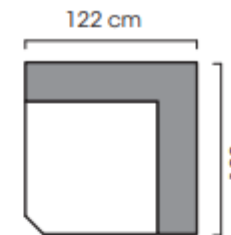

Hörnmodul stor