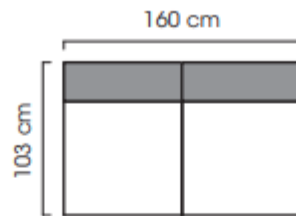

2-sits/
soffa