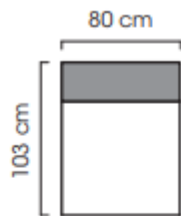

1-sits / fåtölj