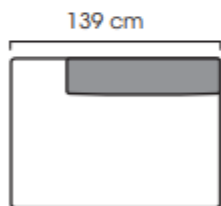

Öppen
avslutning höger