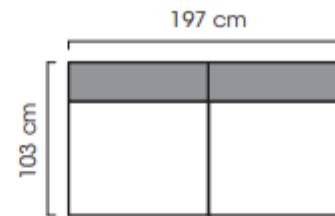

2-sits/
soffa