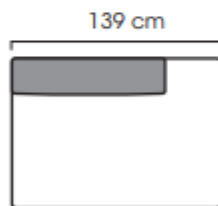

## Mått

Bredd	3430 mm (armstöd A)   3370 mm (armstöd B)
Djup	2610 mm
Höjd	710 mm
Sitthöjd	410 mm

**ISKU**  
Since 1928

## Mått

Bredd	800 mm   1000mm
Djup	1030 mm
Höjd	710 mm
Sitthöjd	410 mm

**ISKU**  
Since 1928

Extra dekorationskuddar finns tillgängliga i storlekarna 79 x 67 cm och 60 x 67 cm.

Måttangivelser  $\pm 3$  cm.

Ben ingår som standard och kan inte väljas separat. Alla angivna mått inkluderar de medföljande benen.

1-sits / fåtölj

1-sits / fåtölj

2-sits/  
soffa

2-sits/  
soffa

Hörnmodul stor

Öppen  
avslutning höger

Öppen  
avslutning vänster

Pall