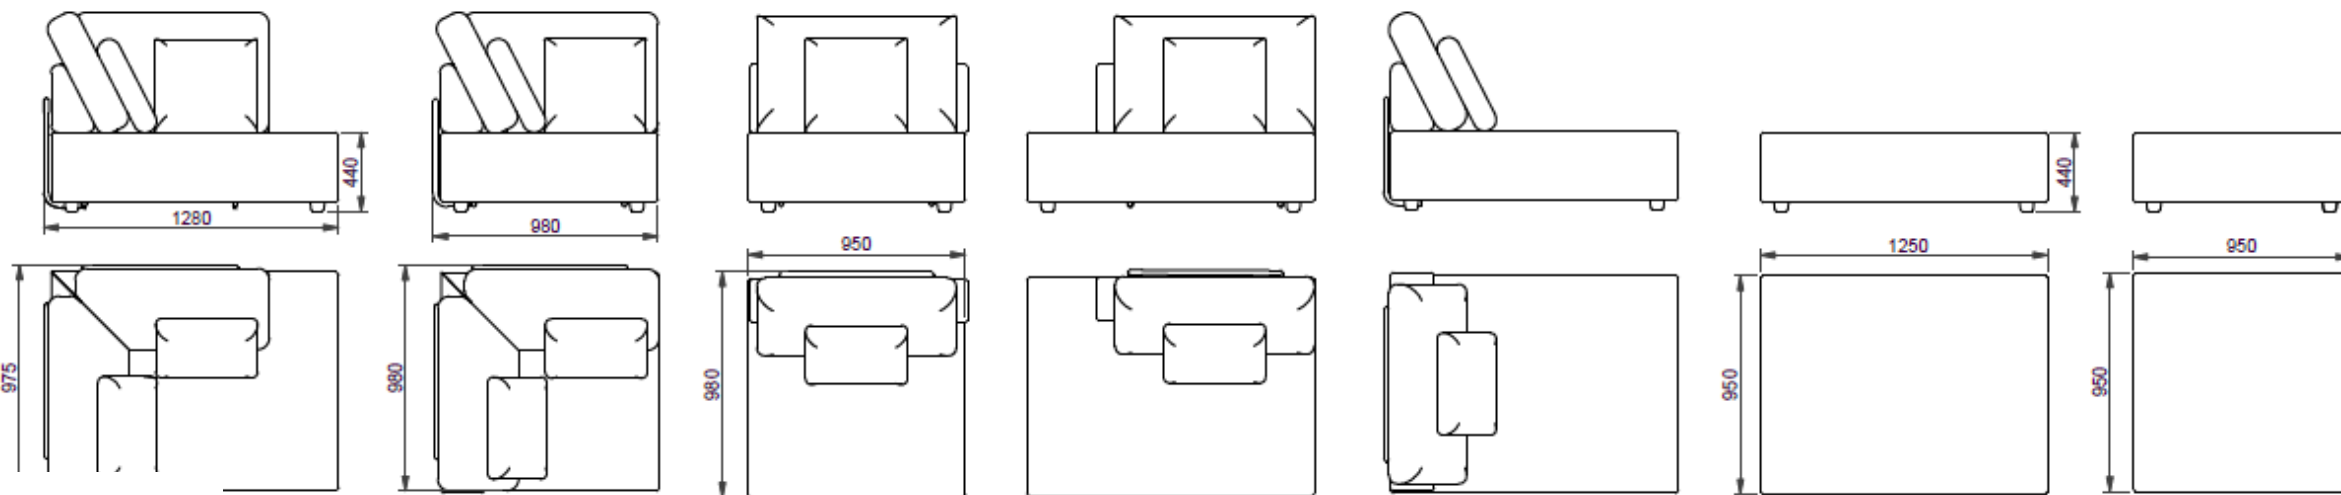

Mitat

Leveys	3510 mm
Syvyys	980 mm
Korkeus	780 mm (40 mm jalka) ja 860 (120 mm jalka)
Istumakorkeus	350 mm (40 mm jalka) ja 430 (120 mm jalka)

Naked

SOHVA

Design Petteri Häkkinen

Naked on modulaarinen sohva, jossa muutamalla palalla pystyt rakentamaan useita erilaisia kokonaisuuksia. Yksinkertainen, mutta monipuolinen ja mukavuutta huokuva Naked-sohvasarja perustuu idealle, että jokainen saa luoda oman uniikin tilakokonaisuutensa moduuleista.

Mitat

Leveys	5350 mm
Syvyys	980 mm
Korkeus	780 mm (40 mm jalka) ja 860 (120 mm jalka)
Istumakorkeus	350 mm (40 mm jalka) ja 430 (120 mm jalka)

Moduleiden mitat

J20

© ISKU

Metalliosa sohvän takana on saatavilla myös kangashupulla.