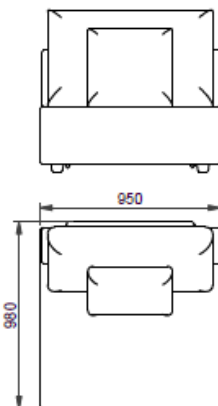

Material

Ram	Björkplywood
Tyg	ISKU standard tyger eller läder
Ben	Plastben 40 mm (svarta) eller metallben 120 mm i ISKUs standardmetallfärger

Mått

Bredd	Beroende på valda element,
Djup	se datablad
Höjd	780 mm
Sitthöjd	350 mm (med 40mm ben), 430 mm (med 120 mm ben)

Naked

Dimensioner

Hörn 128

Hörn 98

Sits 95

Sits 125

Divan

Pall 125

Pall 95

Naked

Kopplingsmoduler och tillbehör

+ kan kopplas med +
- Ingenting kopplas med -

Hörn 128 vänster

Hörn 128 höger

Pall 125

Sits 125