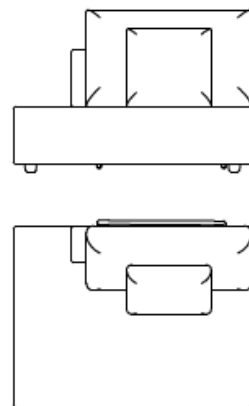

Material

Ram	Björkplywood
Tyg	ISKU standard tyger eller läder
Ben	Plastben 40 mm (svarta) eller metallben 120 mm i ISKUs standardmetallfärger

Mått

Bredd	Beroende på valda element,
Djup	se datablad
Höjd	780 mm
Sitthöjd	350 mm (med 40mm ben), 430 mm (med 120 mm ben)

Naked

Dimensioner

Hörn 128

Hörn 98

Sits 95

Sits 125

Divan

Pall 125

Pall 95

Naked

Kopplingsmoduler och tillbehör

+ kan kopplas med +
- Ingenting kopplas med -

Hörn 128 vänster

Hörn 128 höger

Pall 125

Sits 125