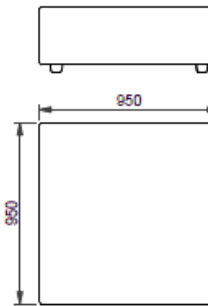

Material

Ram	Björkplywood
Tyg	ISKU standard tyger eller läder
Ben	Plastben 40 mm (svarta) eller metallben 120 mm i ISKUs standardmetallfärger

Mått

Bredd	Beroende på valda element,
Djup	se datablad
Höjd	780 mm
Sitthöjd	350 mm (med 40mm ben), 430 mm (med 120 mm ben)

Naked

Dimensioner

Hörn 128

Hörn 98

Sits 95

Sits 125

Divan

Pall 125

Pall 95

Naked

Kopplingsmoduler och tillbehör

+ kan kopplas med +
- Ingenting kopplas med -

Hörn 128 vänster

Hörn 128 höger

Pall 125

Sits 125