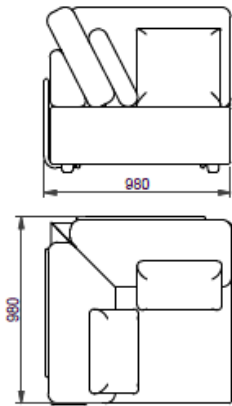

Material

Ram	Björkplywood
Tyg	ISKU standard tyger eller läder
Ben	Plastben 40 mm (svarta) eller metallben 120 mm i ISKUs standardmetallfärger

Mått

Bredd	Beroende på valda element,
Djup	se datablad
Höjd	780 mm
Sitthöjd	350 mm (med 40mm ben), 430 mm (med 120 mm ben)

Naked

Dimensioner

Hörn 128

Hörn 98

Sits 95

Sits 125

Divan

Pall 125