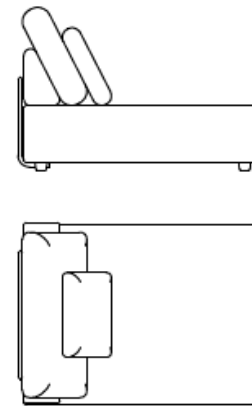

Material

Ram	Björkplywood
Tyg	ISKU standard tyger eller läder
Ben	Plastben 40 mm (svarta) eller metallben 120 mm i ISKUs standardmetallfärger

Mått

Bredd	Beroende på valda element,
Djup	se datablad
Höjd	780 mm
Sitthöjd	350 mm (med 40mm ben), 430 mm (med 120 mm ben)

Naked

Dimensioner

Hörn 128

Hörn 98

Sits 95

Sits 125

Divan

Pall 125