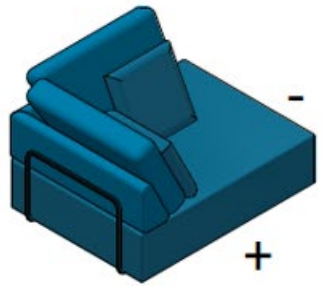

Material

Ram	Björkplywood
Tyg	ISKU standard tyger eller läder
Ben	Plastben 40 mm (svarta) eller metallben 120 mm i ISKUs standardmetallfärger

Mått

Bredd	Beroende på valda element,
Djup	se datablad
Höjd	780 mm
Sitthöjd	350 mm (med 40mm ben), 430 mm (med 120 mm ben)

Naked

Dimensioner

Hörn 128

Hörn 98

Sits 95

Sits 125

Divan

Pall 125

Pall 95

Naked

Kopplingsmoduler och tillbehör

+ kan kopplas med +
- Ingenting kopplas med -

Hörn 128 vänster

Hörn 128 höger

Pall 125

Sits 125