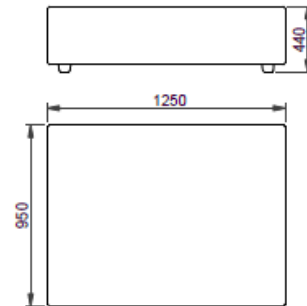

Material

Ram	Björkplywood
Tyg	ISKU standard tyger eller läder
Ben	Plastben 40 mm (svarta) eller metallben 120 mm i ISKUs standardmetallfärger

Mått

Bredd	Beroende på valda element,
Djup	se datablad
Höjd	780 mm
Sitthöjd	350 mm (med 40mm ben), 430 mm (med 120 mm ben)

Naked

Dimensioner

Hörn 128

Hörn 98

Sits 95

Sits 125

Divan

Pall 125

Pall 95

Naked

Kopplingsmoduler och tillbehör

+ kan kopplas med +
- Ingenting kopplas med -

Hörn 128 vänster

Hörn 128 höger

Pall 125

Sits 125