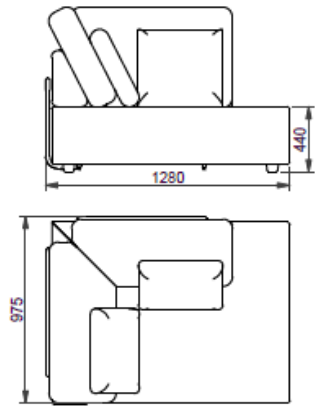

Material

Ram	Björkplywood
Tyg	ISKU standard tyger eller läder
Ben	Plastben 40 mm (svarta) eller metallben 120 mm i ISKUs standardmetallfärger

Mått

Bredd	Beroende på valda element,
Djup	se datablad
Höjd	780 mm
Sitthöjd	350 mm (med 40mm ben), 430 mm (med 120 mm ben)

Naked

Dimensioner

Hörn 128

Hörn 98

Sits 95

Sits 125

Divan

Pall 125