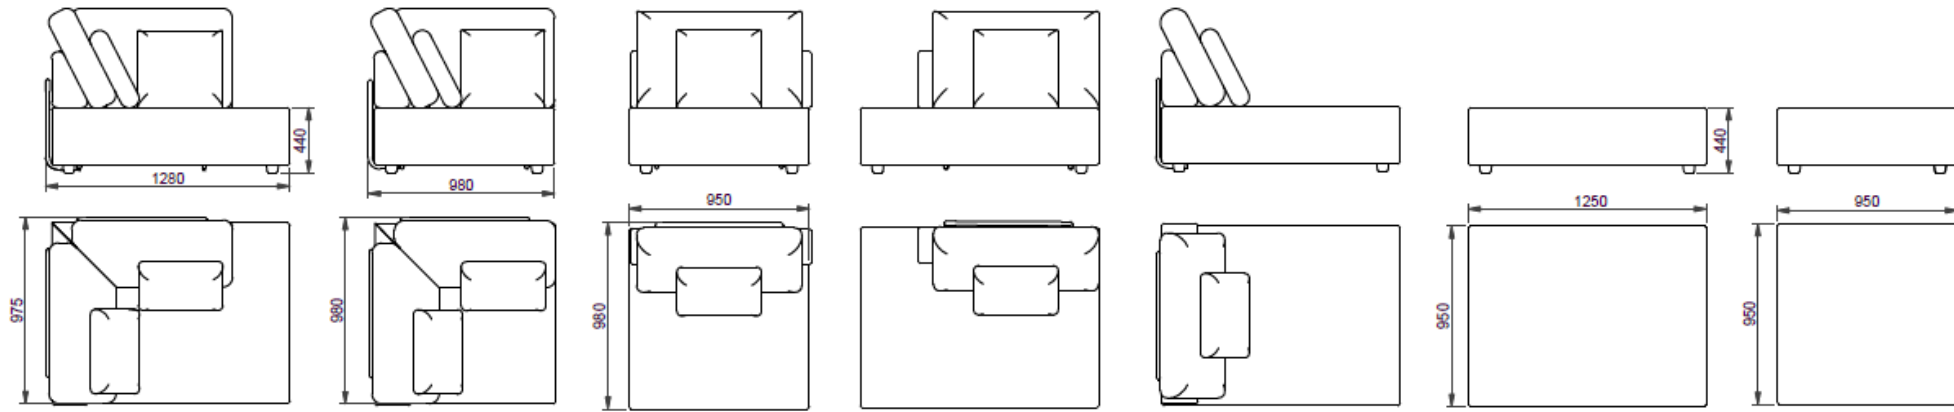

Abmessungen

Breite	abhängig vom gewählten Element,
Tiefe	siehe Datenblatt
Höhe	780mm (mit 40mm Bein) 860mm (mit 120mm Bein)
Sitzhöhe	350mm (mit 40mm Bein) 430mm (mit 120mm Bein)

Toleranz der Polsterungsabmessungen +/- 20mm

Naked

Abmessungen

Ecke 128

Ecke 98

Sitz 95

Offene Ecke 125

Liegesofa/Diwan

Hocker 125

Ecke 128 links

Ecke 128 rechts

Hocker 125

Offene Ecke 125

Ecke 98

Sitz 95

Hocker 95

Liegesofa/Diwan