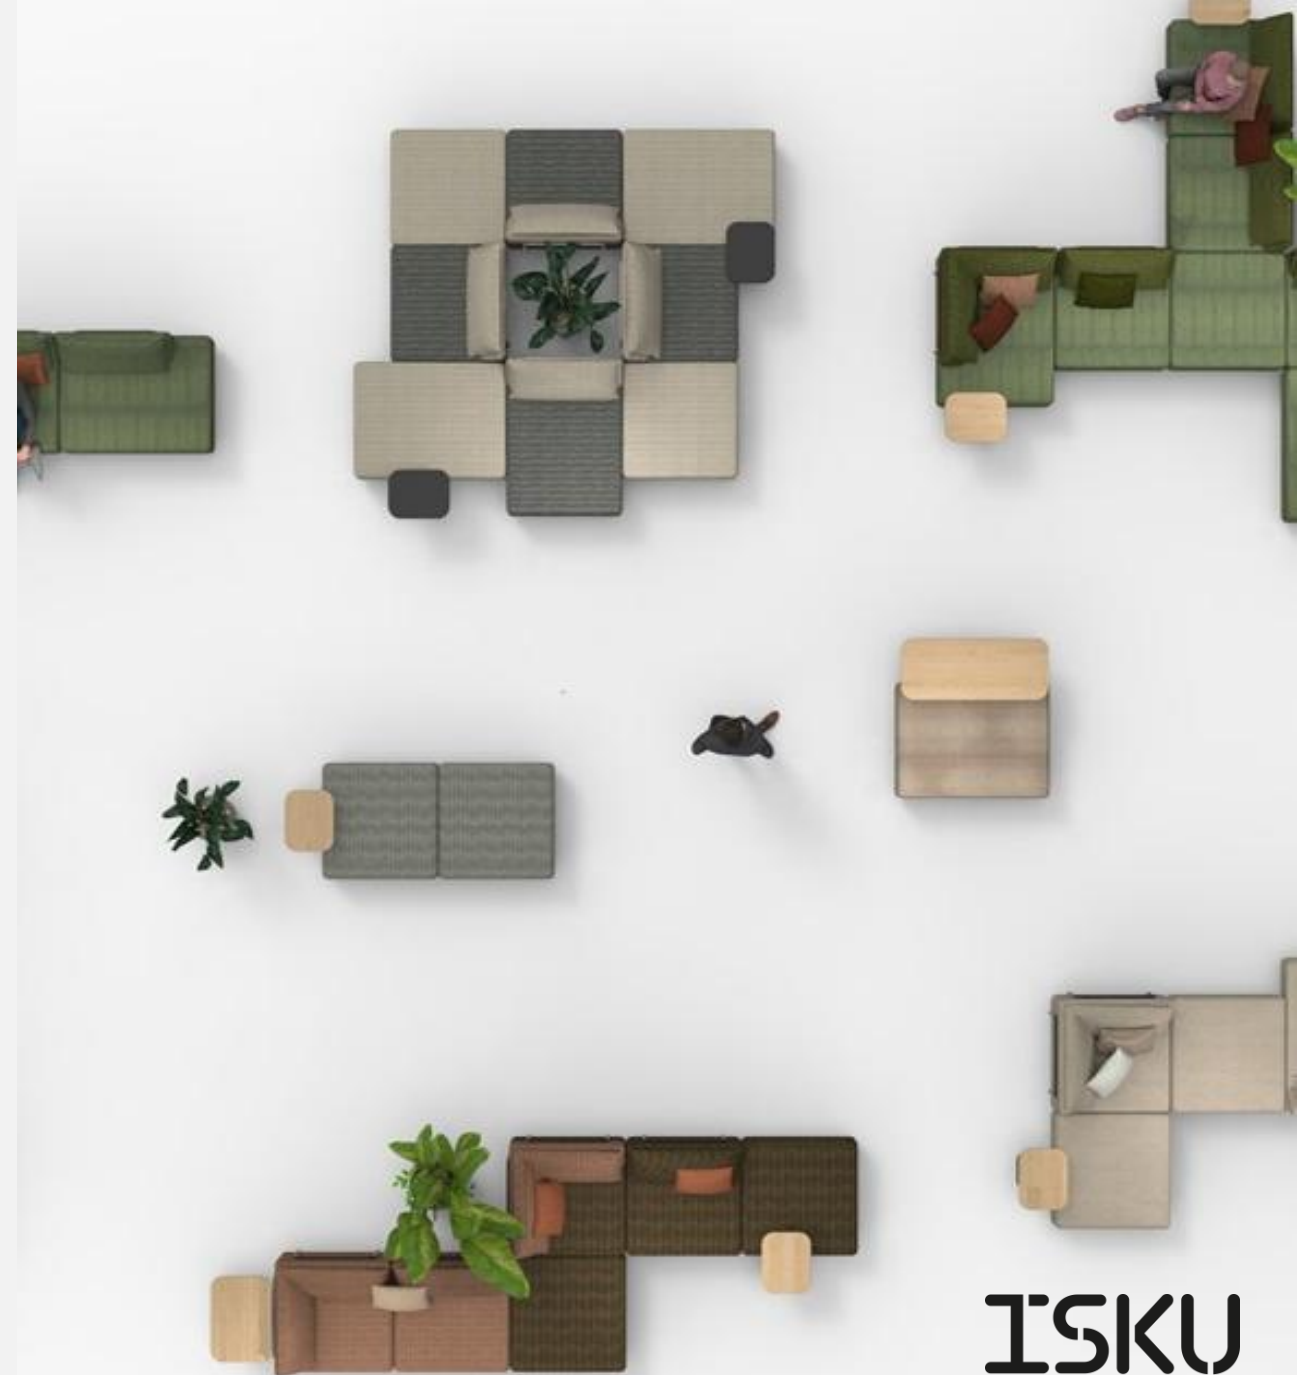

Naked

MODULARES SOFA

Design Petteri Häkkinen

Naked ist ein modulares Sofa, das es Ihnen ermöglicht, mit nur wenigen Teilen verschiedene Konfigurationen zu erstellen. Die einfache und doch vielseitige Sofaserie Naked ist so konzipiert, dass sie perfekten Komfort bietet und es den Benutzern ermöglicht, ihre eigenen einzigartigen Raumanordnungen zusammenzustellen. Durch sein entspanntes und doch zurückhaltendes Design eignet es sich für eine Vielzahl von Bedürfnissen und Räumen. Die abnehmbaren Teile lassen sich leicht verschieben, wie beispielsweise die Rückenlehne, und zusätzliche Module können später erworben werden, um das Sofa zu erweitern. Es kann entweder mit Kunststoff- oder Metallbeinen ausgestattet werden.

Material und Ausführung

Gestell	Sperrholz Birke
Polsterung	ISKU Standard Bezugsstoff- und Lederkollektion
Untergestell	Kunststoffbeine 40mm (schwarz) oder Metallbeine 120mm mit ISKU Standard-Metallfarben

Naked

Abmessungen

Ecke 128

Ecke 98

Sitz 95

Offene Ecke 125

Liegesofa/Diwan

Hocker 125