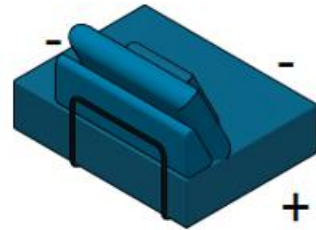

Hocker 95

Die Matellelemente auf der Rückseite können mittels Polsterüberzug verdeckt werden. Wählen Sie aus ISKU Standard-Metalfarben und Standardbezugsmaterial.

Naked

Verbinden von Modulen und Zubehör

You can create multiple different sofa combinations by connecting sofas together with connection plate. Picture shows what connections you can do, plus (+) marking on the pictures allows you to connect the sofas.

Ecke 128 links

Ecke 128 rechts

Hocker 125

Offene Ecke 125

Ecke 98

Sitz 95

Hocker 95

Liegesofa/Diwan