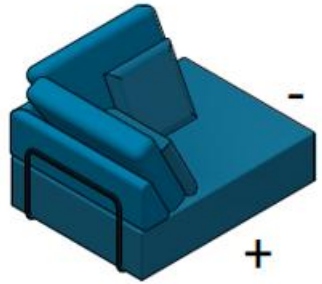

Abmessungen

Breite	abhängig vom gewählten Element,
Tiefe	siehe Datenblatt
Höhe	780mm (mit 40mm Bein) 860mm (mit 120mm Bein)
Sitzhöhe	350mm (mit 40mm Bein) 430mm (mit 120mm Bein)

Toleranz der Polsterungsabmessungen +/- 20mm

Hocker 95

Die Matellelemente auf der Rückseite können mittels Polsterüberzug verdeckt werden. Wählen Sie aus ISKU Standard-Metalfarben und Standardbezugsmaterial.

Naked

Verbinden von Modulen und Zubehör

You can create multiple different sofa combinations by connecting sofas together with connection plate. Picture shows what connections you can do, plus (+) marking on the pictures allows you to connect the sofas.

Ecke 128 links

Ecke 128 rechts

Hocker 125

Offene Ecke 125

Ecke 98

Sitz 95

Hocker 95

Liegesofa/Diwan