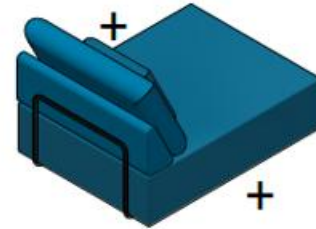

Hocker 95

Die Matellelemente auf der Rückseite können mittels Polsterüberzug verdeckt werden. Wählen Sie aus ISKU Standard-Metalfarben und Standardbezugsmaterial.

Naked

Verbinden von Modulen und Zubehör

You can create multiple different sofa combinations by connecting sofas together with connection plate. Picture shows what connections you can do, plus (+) marking on the pictures allows you to connect the sofas.

Ecke 128 links

Ecke 128 rechts

Hocker 125

Offene Ecke 125

Ecke 98

Sitz 95

Hocker 95

Liegesofa/Diwan