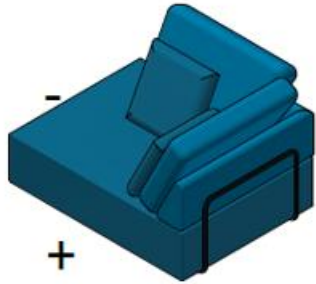

Abmessungen

Breite	abhängig vom gewählten Element,
Tiefe	siehe Datenblatt
Höhe	780mm (mit 40mm Bein) 860mm (mit 120mm Bein)
Sitzhöhe	350mm (mit 40mm Bein) 430mm (mit 120mm Bein)

Toleranz der Polsterungsabmessungen +/- 20mm

Hocker 95

Die Matellelemente auf der Rückseite können mittels Polsterüberzug verdeckt werden. Wählen Sie aus ISKU Standard-Metalfarben und Standardbezugsmaterial.

Naked

Verbinden von Modulen und Zubehör

You can create multiple different sofa combinations by connecting sofas together with connection plate. Picture shows what connections you can do, plus (+) marking on the pictures allows you to connect the sofas.

Ecke 128 links

Ecke 128 rechts

Hocker 125

Offene Ecke 125

Ecke 98

Sitz 95

Hocker 95

Liegesofa/Diwan