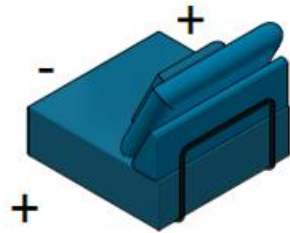

Hocker 95

Die Matellelemente auf der Rückseite können mittels Polsterüberzug verdeckt werden. Wählen Sie aus ISKU Standard-Metalfarben und Standardbezugsmaterial.

Naked

Verbinden von Modulen und Zubehör

You can create multiple different sofa combinations by connecting sofas together with connection plate. Picture shows what connections you can do, plus (+) marking on the pictures allows you to connect the sofas.

Ecke 128 links

Ecke 128 rechts

Hocker 125

Offene Ecke 125

Ecke 98

Sitz 95

Hocker 95

Liegesofa/Diwan

Kunststoffbein 40

Metallbein 120

Metallgestell

Gestellabdeckung

Verbindungsplatte

Deco-Kissen

Naked

ISKU
Since 1928