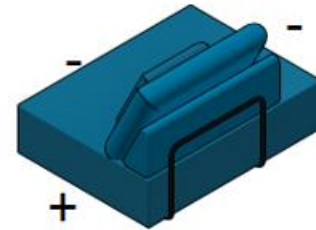

Hocker 95

Die Matellelemente auf der Rückseite können mittels Polsterüberzug verdeckt werden. Wählen Sie aus ISKU Standard-Metalfarben und Standardbezugsmaterial.

Naked

Verbinden von Modulen und Zubehör

You can create multiple different sofa combinations by connecting sofas together with connection plate. Picture shows what connections you can do, plus (+) marking on the pictures allows you to connect the sofas.

Ecke 128 links

Ecke 128 rechts

Hocker 125

Offene Ecke 125

Ecke 98

Sitz 95

Hocker 95

Liegesofa/Diwan