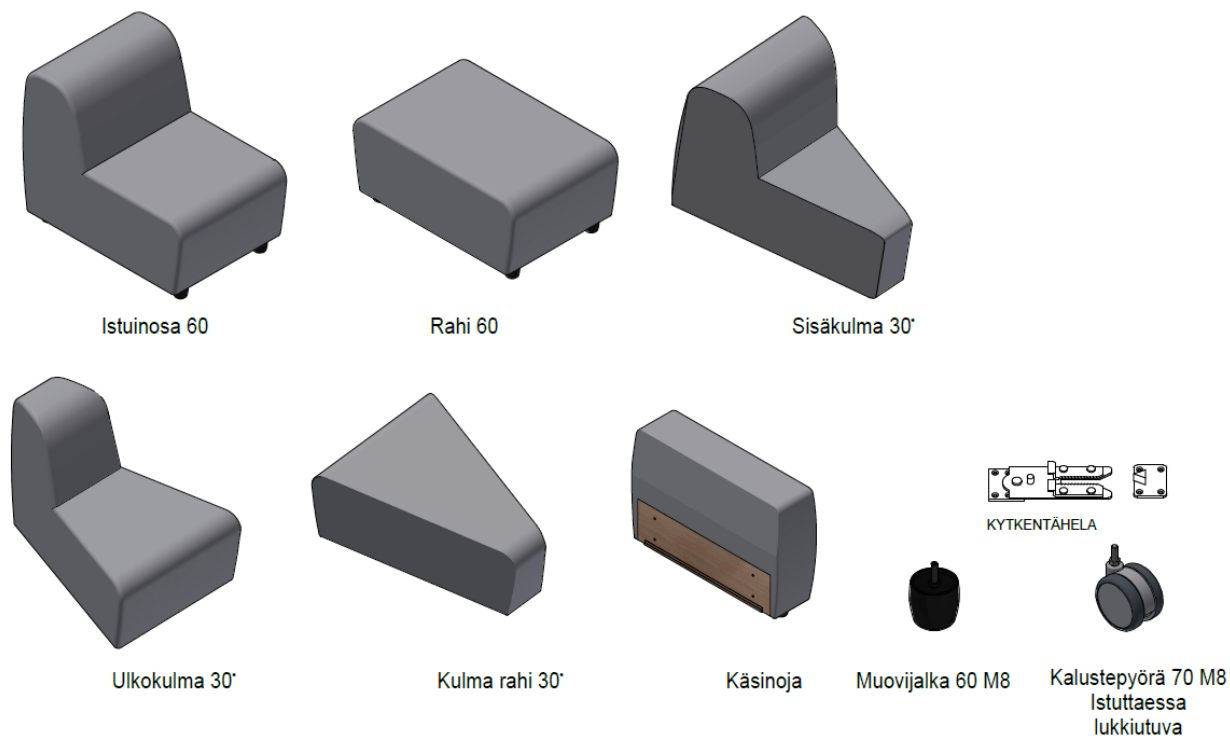

Cake

MODULISOHVA

Design Nea Vikström ja Petteri Häkkinen

Cake on monipuolinen ja kutsuva istuinratkaisu, joka muuntaa tilan inspiroivaksi ympäristöksi. Tämä modulaarinen sohva toimii tilan keskipisteenä yhdistäen vaivattomasti muodon ja toiminnallisuuden. Cake on suunniteltu mukautumaan yksilöllisiin tarpeisiin. Eri moduulien, istuintyylien ja materiaalivaihtoehtojen avulla sohva voidaan konfiguroida moniin eri kokoihin ja muotoihin, luoden ainutlaatuisen ja inspiroivan tilan. Cake parantaa tilan toimivuutta ja tarjoaa ihanteellisen ympäristön inspiraatiolle, luovuudelle ja merkityksellisille kohtaamisille.

Materiaali

Runko: Valmistettu havuvanerista.

Materiaalit: Iskun vakiokankaat ja nahat.

Vaahtomuovit: Istuinosa E-50 + 150 g vanu, Selkäosa HR25 + 150 g vanu.

Jalat: Muovijalka 60 mm korkea, Kalustepyörä 70 mm (istuessa lukkiutuva).

Mitat

Mittatiedot
seuraavalla
sivulla

Cake moduulikartta

Pyörälliset kulmapalat kytkettävä toisiinsa tai suoraan istuinosaan.

Cake

MODULISOHVA

Design Nea Vikström ja Petteri Häkkinen

Cake on monipuolinen ja kutsuva istuinratkaisu, joka muuntaa tilan inspiroivaksi ympäristöksi. Tämä modulaarinen sohva toimii tilan keskipisteenä yhdistäen vaivattomasti muodon ja toiminnallisuuden. Cake on suunniteltu mukautumaan yksilöllisiin tarpeisiin. Eri moduulien, istuintyylien ja materiaalivaihtoehtojen avulla sohva voidaan konfiguroida moniin eri kokoihin ja muotoihin, luoden ainutlaatuisen ja inspiroivan tilan. Cake parantaa tilan toimivuutta ja tarjoaa ihanteellisen ympäristön inspiraatiolle, luovuudelle ja merkityksellisille kohtaamisille.