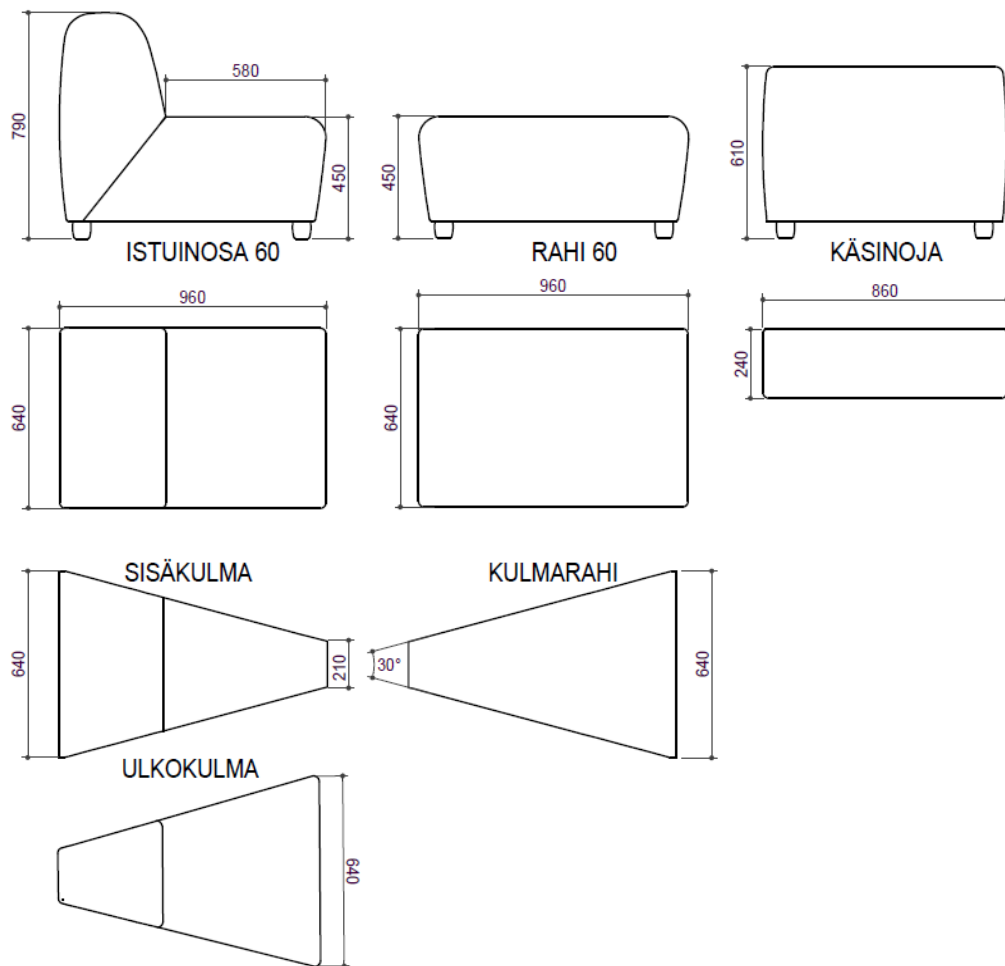

Materiaali

Runko: Valmistettu havuvanerista.

Materiaalit: Iskun vakiokankaat ja nahat.

Vaahtomuovit: Istuinosa E-50 + 150 g vanu, Selkäosa HR25 + 150 g vanu.

Jalat: Muovijalka 60 mm korkea, Kalustepyörä 70 mm (istuessa lukkiutuva).

Mitat

Mittatiedot
seuraavalla
sivulla

Cake moduulikartta

Pyörälliset kulmapalat kytkettävä toisiinsa tai suoraan istuinosaan.

Cake

MODULISOHVA

Design Nea Vikström ja Petteri Häkkinen

Cake on monipuolinen ja kutsuva istuinratkaisu, joka muuntaa tilan inspiroivaksi ympäristöksi. Tämä modulaarinen sohva toimii tilan keskipisteenä yhdistäen vaivattomasti muodon ja toiminnallisuuden. Cake on suunniteltu mukautumaan yksilöllisiin tarpeisiin. Eri moduulien, istuintyylien ja materiaalivaihtoehtojen avulla sohva voidaan konfiguroida moniin eri kokoihin ja muotoihin, luoden ainutlaatuisen ja inspiroivan tilan. Cake parantaa tilan toimivuutta ja tarjoaa ihanteellisen ympäristön inspiraatiolle, luovuudelle ja merkityksellisille kohtaamisille.

Mitat

Leveys: 3840 mm

Syvyys: 960 mm

Korkeus: 790 mm

Istuimen korkeus: 450 mm

Cake

NOJATUOLI

Design Nea Vikström ja Petteri Häkkinen

Mitat

Leveys:	640 mm
Syvyys:	960 mm
Korkeus:	790 mm
Istuimen korkeus:	450 mm
Istuimen syvyys:	580 mm