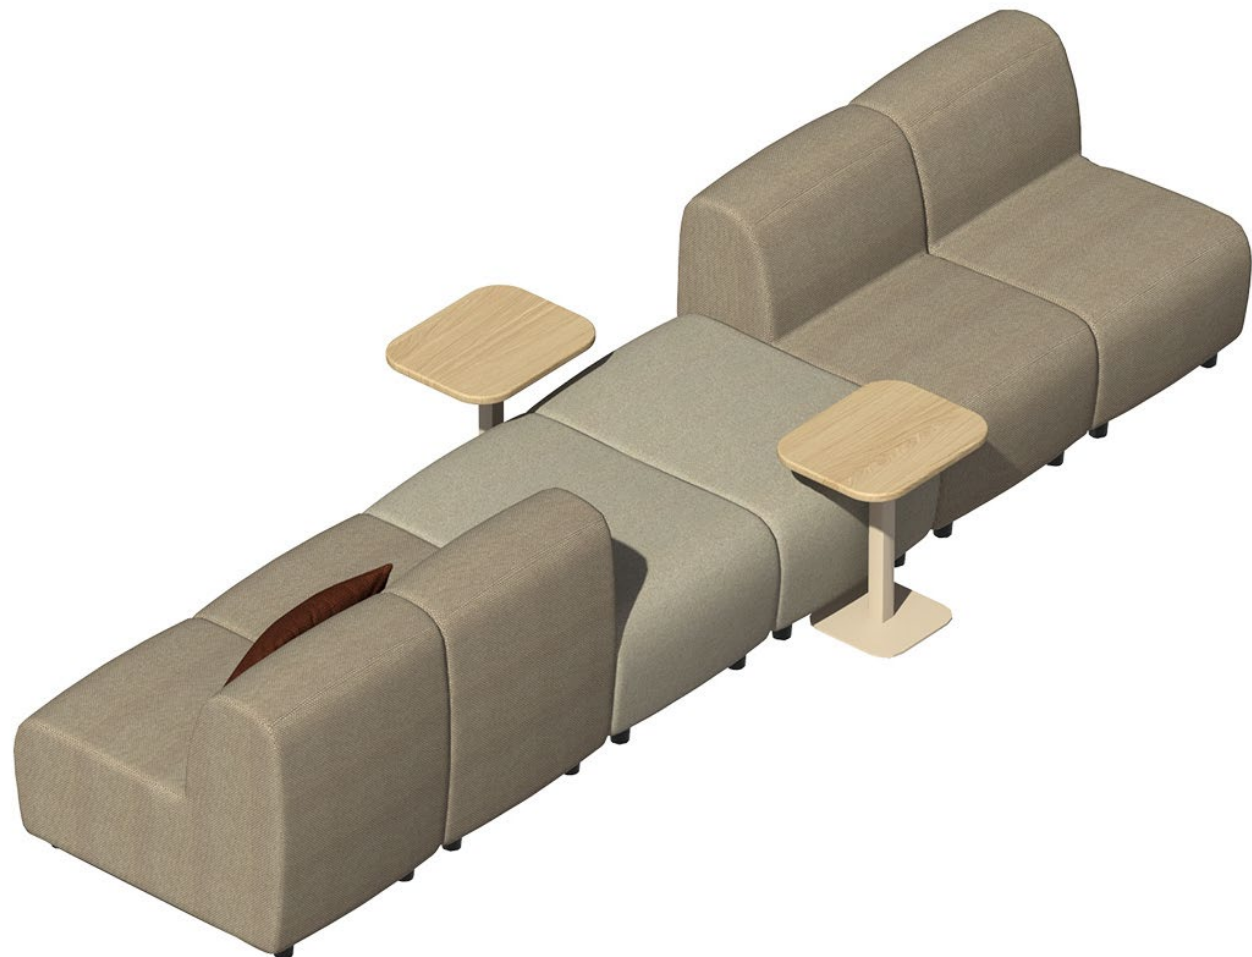

Cake

MODULISOHVA

Design Nea Vikström ja Petteri Häkkinen

Cake on monipuolinen ja kutsuva istuinratkaisu, joka muuntaa tilan inspiroivaksi ympäristöksi. Tämä modulaarinen sohva toimii tilan keskipisteenä yhdistäen vaivattomasti muodon ja toiminnallisuuden. Cake on suunniteltu mukautumaan yksilöllisiin tarpeisiin. Eri moduulien, istuintyylien ja materiaalivaihtoehtojen avulla sohva voidaan konfiguroida moniin eri kokoihin ja muotoihin, luoden ainutlaatuisen ja inspiroivan tilan. Cake parantaa tilan toimivuutta ja tarjoaa ihanteellisen ympäristön inspiraatiolle, luovuudelle ja merkityksellisille kohtaamisille.

Materiaali

Runko: Valmistettu havuvanerista.

Materiaalit: Iskun vakiokankaat ja nahat.

Vaahtomuovit: Istuinosa E-50 + 150 g vanu, Selkäosa HR25 + 150 g vanu.

Jalat: Muovijalka 60 mm korkea, kalustepyörä 70 mm (istuessa lukkiutuva).

Mitat

Leveys: 3840 mm

Syvyys: 960 mm

Korkeus: 790 mm

Istuimen korkeus: 450 mm