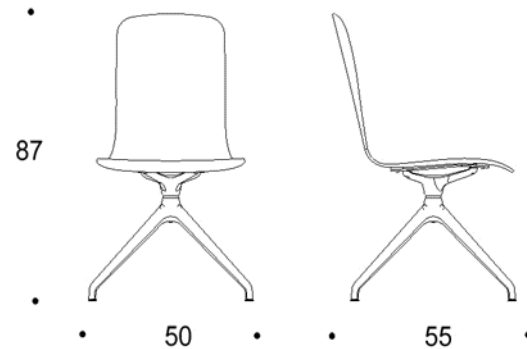

Mitat

Mittatiedot
seuraavalla
sivulla

Tutto Meeting

Neljäsakarainen ristikkojalka talloilla,
istuimen korkeus kaikissa 45 cm

Kaksiosainen korkea selkänoja

Yhtenäinen korkea selkänoja

Kaksiosainen korkea selkänoja, käsinojat

Yhtenäinen korkea selkänoja, käsinojat

← Käsinojan suoja valinnainen

Koristeommel valinnainen →

Viisisakarainen ristikkojalka pyörillä,
istuimen korkeus kaikissa 44-55 cm

Kaksiosainen korkea selkänoja

Yhtenäinen korkea selkänoja