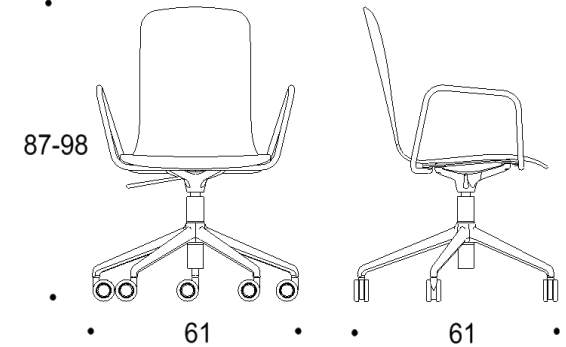

Kaksiosainen korkea selkänoja, käsinojat

Yhtenäinen korkea selkänoja, käsinojat