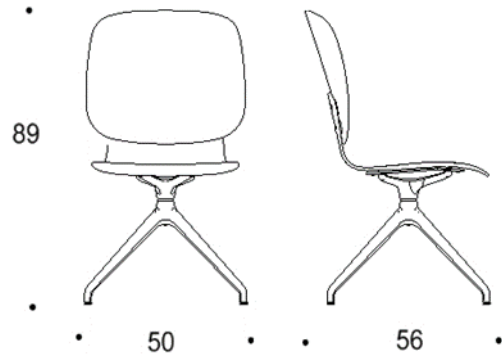

Jalat: metallin värit: musta, valkoinen ja kromi (Ristikko kiillotettu alumiini).

Käsinojat: metallin värit: musta, valkoinen ja kromi. Muovinen käsinoja metallin päällä on aina musta.

Kaksiosaisen selkänojan ruuvien väri on valittavissa, värit: harmaa, hopea, musta, valkoinen ja kromi. Selän verhoilu valittavissa tikkauksella tai ilman. Saatavilla myös antimikrobisilla materiaaleilla.

Mitat

Mittatiedot
seuraavalla
sivulla

Tutto Meeting

Neljäsakarainen ristikkojalka talloilla,
istuimen korkeus kaikissa 45 cm

Kaksiosainen korkea selkänoja

Yhtenäinen korkea selkänoja

Kaksiosainen korkea selkänoja, käsinojat