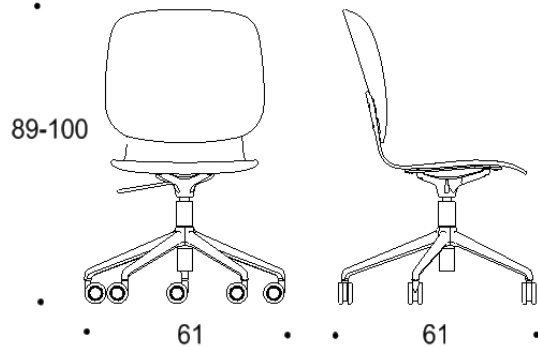

Mitat

Mittatiedot
seuraavalla
sivulla

Tutto Meeting

Neljäsakarainen ristikkojalka talloilla,
istuimen korkeus kaikissa 45 cm

Kaksiosainen korkea selkänoja

Yhtenäinen korkea selkänoja

Kaksiosainen korkea selkänoja, käsinojat

Yhtenäinen korkea selkänoja, käsinojat

← Käsinojan suoja valinnainen

Koristeommel valinnainen →

Viisisakarainen ristikkojalka pyörillä,
istuimen korkeus kaikissa 44-55 cm

Kaksiosainen korkea selkänoja

Yhtenäinen korkea selkänoja