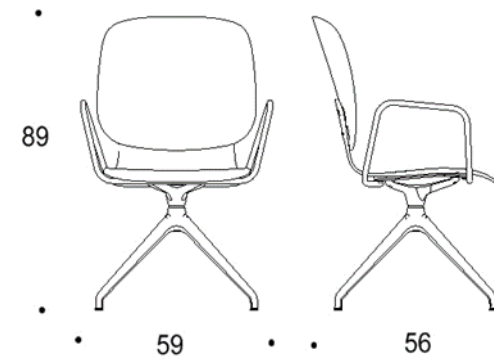

Mitat

Mittatiedot
seuraavalla
sivulla

Tutto Meeting

Neljäsakarainen ristikkojalka talloilla,
istuimen korkeus kaikissa 45 cm

Kaksiosainen korkea selkänoja

Yhtenäinen korkea selkänoja

Kaksiosainen korkea selkänoja, käsinojat

Yhtenäinen korkea selkänoja, käsinojat

← Käsinojan suoja valinnainen

Koristeommel valinnainen →

Viisisakarainen ristikkojalka pyörillä,
istuimen korkeus kaikissa 44-55 cm

Kaksiosainen korkea selkänoja

Yhtenäinen korkea selkänoja