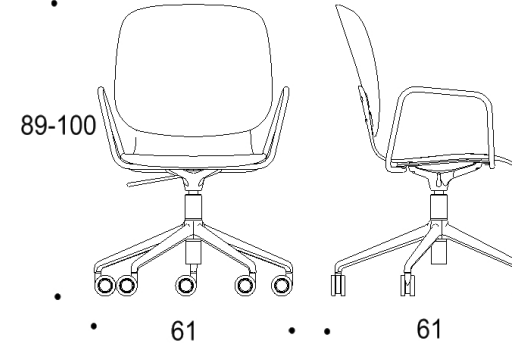

Mitat

Mittatiedot
seuraavalla
sivulla

Tutto Meeting

Neljäsakarainen ristikkojalka talloilla,
istuimen korkeus kaikissa 45 cm

Kaksiosainen korkea selkänoja

Yhtenäinen korkea selkänoja

Kaksiosainen korkea selkänoja, käsinojat

Yhtenäinen korkea selkänoja, käsinojat

← Käsinojan suoja valinnainen

Koristeommel valinnainen →

Viisisakarainen ristikkojalka pyörillä,
istuimen korkeus kaikissa 44-55 cm

Kaksiosainen korkea selkänoja

Yhtenäinen korkea selkänoja