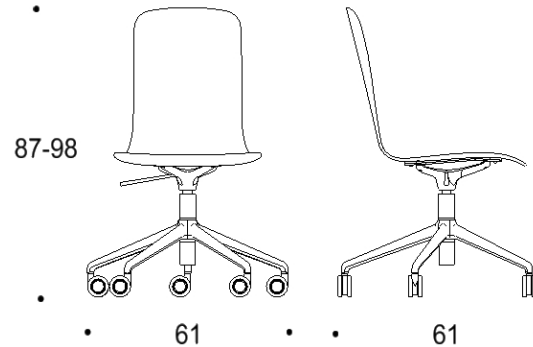

Mitat

Mittatiedot
seuraavalla
sivulla

Tutto Meeting

Neljäsakarainen ristikkojalka talloilla,
istuimen korkeus kaikissa 45 cm

Kaksiosainen korkea selkänoja

Yhtenäinen korkea selkänoja

Kaksiosainen korkea selkänoja, käsinojat

Yhtenäinen korkea selkänoja, käsinojat

← Käsinojan suoja valinnainen

Koristeommel valinnainen →

Viisisakarainen ristikkojalka pyörillä,
istuimen korkeus kaikissa 44-55 cm

Kaksiosainen korkea selkänoja

Yhtenäinen korkea selkänoja