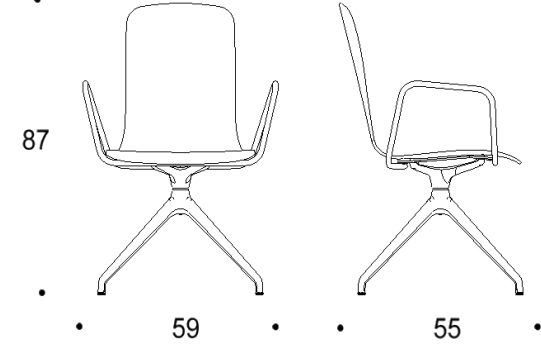

Mitat

Mittatiedot
seuraavalla
sivulla

Tutto Meeting

Neljäsakarainen ristikkojalka talloilla,
istuimen korkeus kaikissa 45 cm

Kaksiosainen korkea selkänoja

Yhtenäinen korkea selkänoja

Kaksiosainen korkea selkänoja, käsinojat

Yhtenäinen korkea selkänoja, käsinojat

← Käsinojan suoja valinnainen

Koristeommel valinnainen →

Viisisakarainen ristikkojalka pyörillä,
istuimen korkeus kaikissa 44-55 cm

Kaksiosainen korkea selkänoja

Yhtenäinen korkea selkänoja