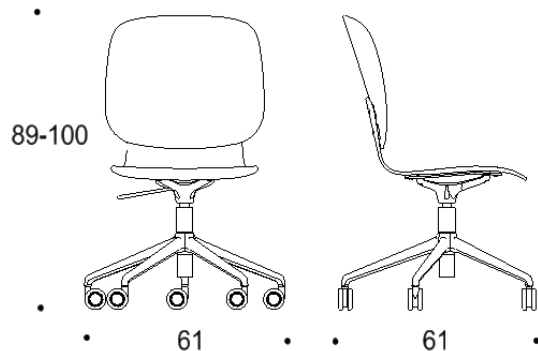

Mitat

Mittatiedot
seuraavalla
sivulla

Tutto Meeting

Neljäsakarainen ristikkojalka talloilla, istuimen korkeus kaikissa 45 cm

Kaksiosainen korkea selkänoja

Yhtenäinen korkea selkänoja

Kaksiosainen korkea selkänoja, käsinojat

Yhtenäinen korkea selkänoja, käsinojat

ISKU

Viisisakarainen ristikkojalka pyörillä, istuimen korkeus kaikissa 44-55 cm

Kaksiosainen korkea selkänoja

Yhtenäinen korkea selkänoja

Kaksiosainen korkea selkänoja, käsinojat