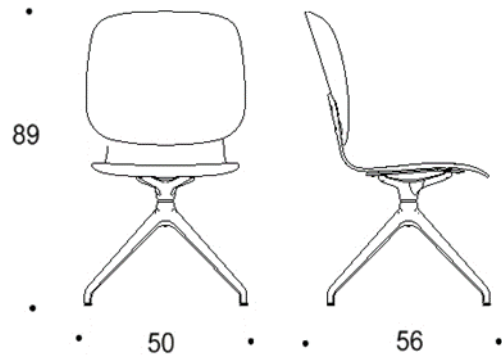

Jalat: metallin värit: musta, valkoinen ja kromi (Ristikko kiillotettu alumiini).

Käsinojat: metallin värit: musta, valkoinen ja kromi. Muovinen käsinoja metallin päällä on aina musta.

Kaksiosaisen selkänöjan ruuvien väri on valittavissa, värit: harmaa, hopea, musta, valkoinen ja kromi. Selän verhoilu valittavissa tikkauksella tai ilman. Saatavilla myös antimikrobisilla materiaaleilla.

Mitat

Mittatiedot
seuraavalla
sivulla

Tutto Meeting

Neljäsakarainen ristikkojalka talloilla, istuimen korkeus kaikissa 45 cm

Kaksiosainen korkea selkänoja

Yhtenäinen korkea selkänoja

Kaksiosainen korkea selkänoja, käsinojat

Yhtenäinen korkea selkänoja, käsinojat

ISKU

Viisisakarainen ristikkojalka pyörillä, istuimen korkeus kaikissa 44-55 cm

Kaksiosainen korkea selkänoja

Yhtenäinen korkea selkänoja

Kaksiosainen korkea selkänoja, käsinojat