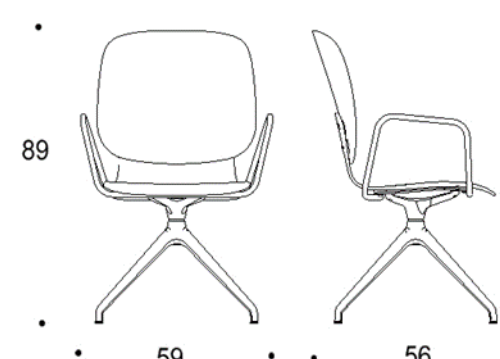

Mitat

Mittatiedot
seuraavalla
sivulla

Tutto Meeting

Neljäsakarainen ristikkojalka talloilla, istuimen korkeus kaikissa 45 cm

Kaksiosainen korkea selkänoja

Yhtenäinen korkea selkänoja

Kaksiosainen korkea selkänoja, käsinojat

Yhtenäinen korkea selkänoja, käsinojat

ISKU

Viisisakarainen ristikkojalka pyörillä, istuimen korkeus kaikissa 44-55 cm

Kaksiosainen korkea selkänoja

Yhtenäinen korkea selkänoja

Kaksiosainen korkea selkänoja, käsinojat