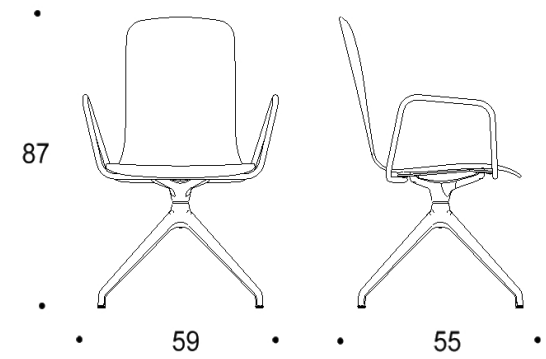

Mitat

Mittatiedot
seuraavalla
sivulla

Tutto Meeting

Neljäsakarainen ristikkojalka talloilla, istuimen korkeus kaikissa 45 cm

Kaksiosainen korkea selkänoja

Yhtenäinen korkea selkänoja

Kaksiosainen korkea selkänoja, käsinojat

Yhtenäinen korkea selkänoja, käsinojat

ISKU

Viisisakarainen ristikkojalka pyörillä, istuimen korkeus kaikissa 44-55 cm

Kaksiosainen korkea selkänoja

Yhtenäinen korkea selkänoja

Kaksiosainen korkea selkänoja, käsinojat