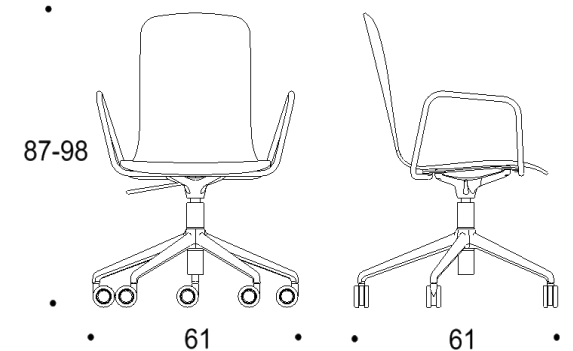

Mitat

Mittatiedot
seuraavalla
sivulla

Tutto Meeting

Neljäsakarainen ristikkojalka talloilla, istuimen korkeus kaikissa 45 cm

Kaksiosainen korkea selkänoja

Yhtenäinen korkea selkänoja

Kaksiosainen korkea selkänoja, käsinojat

Yhtenäinen korkea selkänoja, käsinojat

ISKU

Viisisakarainen ristikkojalka pyörillä, istuimen korkeus kaikissa 44-55 cm

Kaksiosainen korkea selkänoja

Yhtenäinen korkea selkänoja

Kaksiosainen korkea selkänoja, käsinojat