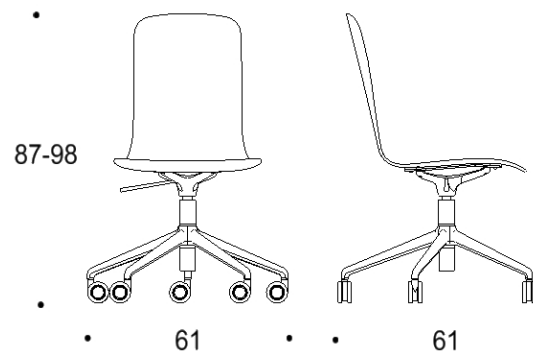

Mitat

Mittatiedot
seuraavalla
sivulla

Tutto Meeting

Neljäsakarainen ristikkojalka talloilla, istuimen korkeus kaikissa 45 cm

Kaksiosainen korkea selkänoja

Yhtenäinen korkea selkänoja

Kaksiosainen korkea selkänoja, käsinojat

Yhtenäinen korkea selkänoja, käsinojat

ISKU

Viisisakarainen ristikkojalka pyörillä, istuimen korkeus kaikissa 44-55 cm

Kaksiosainen korkea selkänoja

Yhtenäinen korkea selkänoja

Kaksiosainen korkea selkänoja, käsinojat