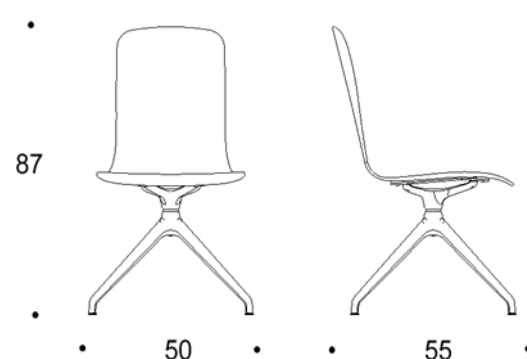

Mitat

Mittatiedot
seuraavalla
sivulla

Tutto Meeting

Neljäsakarainen ristikkojalka talloilla, istuimen korkeus kaikissa 45 cm

Kaksiosainen korkea selkänoja

Yhtenäinen korkea selkänoja

Kaksiosainen korkea selkänoja, käsinojat

Yhtenäinen korkea selkänoja, käsinojat

ISKU

Viisisakarainen ristikkojalka pyörillä, istuimen korkeus kaikissa 44-55 cm

Kaksiosainen korkea selkänoja

Yhtenäinen korkea selkänoja

Kaksiosainen korkea selkänoja, käsinojat