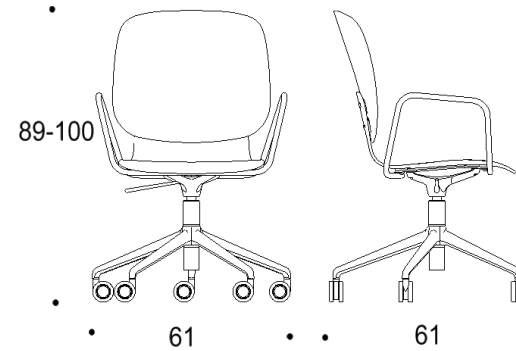

Mitat

Mittatiedot
seuraavalla
sivulla

Tutto Meeting

Neljäsakarainen ristikkojalka talloilla, istuimen korkeus kaikissa 45 cm

Kaksiosainen korkea selkänoja

Yhtenäinen korkea selkänoja

Kaksiosainen korkea selkänoja, käsinojat

Yhtenäinen korkea selkänoja, käsinojat

ISKU

Viisisakarainen ristikkojalka pyörillä, istuimen korkeus kaikissa 44-55 cm

Kaksiosainen korkea selkänoja

Yhtenäinen korkea selkänoja

Kaksiosainen korkea selkänoja, käsinojat