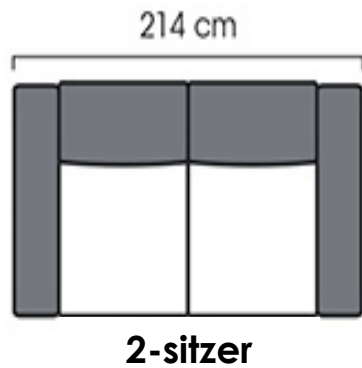

## Material und Ausführung

Beine Massivholz (Eiche natur, schwarz oder weiß gebeizt) oder pulverbeschichteter Stahl (schwarz oder weiß)

Polsterung ISKU Standardstoffe

	<b>2-sitzer</b>	<b>3-sitzer</b>
Höhe	850 mm	850 mm
Breite	2014 mm	2410 mm
Tiefe	1020 mm	1020 mm
Sitzhöhe	460 mm	460 mm
Sitztiefe	630 mm	630 mm

## Material und Ausführung

Beine Massivholz (Eiche natur, schwarz oder weiß gebeizt) oder pulverbeschichteter Stahl (schwarz oder weiß)

Polsterung ISKU Standardstoffe

Höhe	850 mm
Breite	See the data sheet
Tiefe	See the data sheet
Sitzhöhe	460 mm
Sitztiefe	630 mm

# Monkey

STANDARDKONFIGURATIONEN

Abmessungen