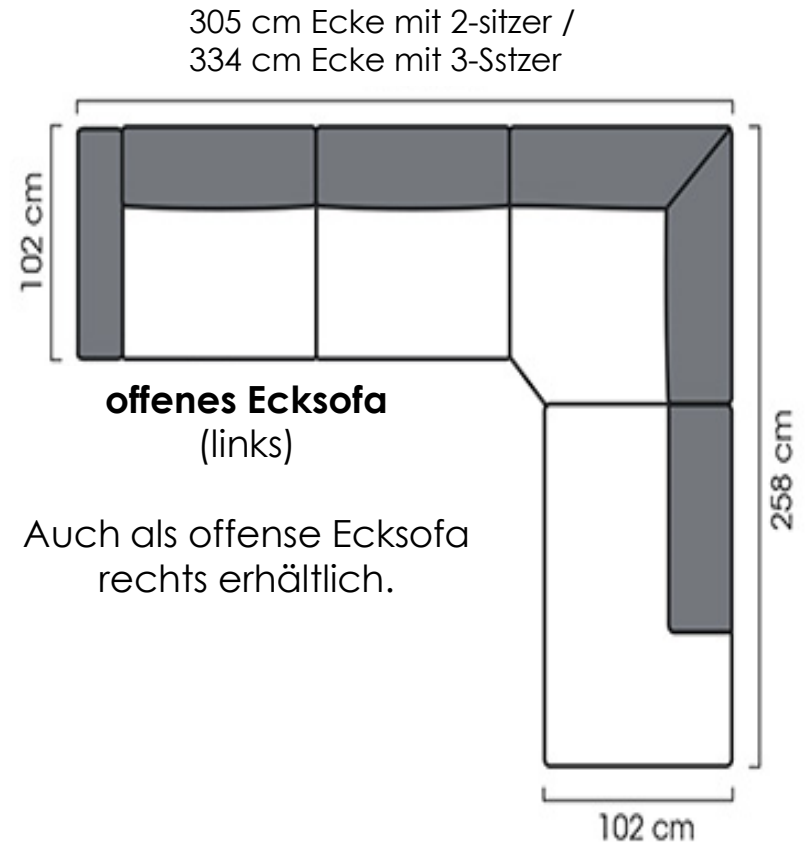

## Material und Ausführung

Beine Massivholz (Eiche natur, schwarz oder weiß gebeizt) oder pulverbeschichteter Stahl (schwarz oder weiß)

Polsterung ISKU Standardstoffe

	<b>2-sitzer</b>	<b>3-sitzer</b>
Höhe	850 mm	850 mm
Breite	2014 mm	2410 mm
Tiefe	1020 mm	1020 mm
Sitzhöhe	460 mm	460 mm
Sitztiefe	630 mm	630 mm

## Material und Ausführung

Beine Massivholz (Eiche natur, schwarz oder weiß gebeizt) oder pulverbeschichteter Stahl (schwarz oder weiß)

Polsterung ISKU Standardstoffe

Höhe	850 mm
Breite	See the data sheet
Tiefe	See the data sheet
Sitzhöhe	460 mm
Sitztiefe	630 mm

# Monkey

STANDARDKONFIGURATIONEN

Abmessungen