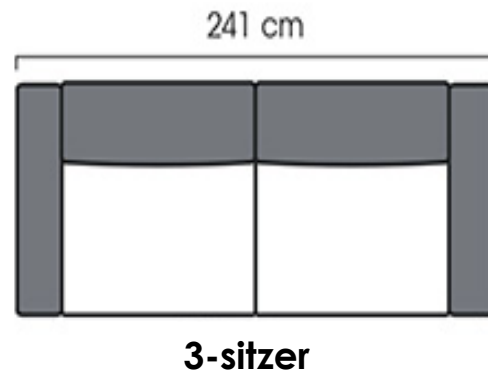

## Material und Ausführung

Beine Massivholz (Eiche natur, schwarz oder weiß gebeizt) oder pulverbeschichteter Stahl (schwarz oder weiß)

Polsterung ISKU Standardstoffe

	<b>2-sitzer</b>	<b>3-sitzer</b>
Höhe	850 mm	850 mm
Breite	2014 mm	2410 mm
Tiefe	1020 mm	1020 mm
Sitzhöhe	460 mm	460 mm
Sitztiefe	630 mm	630 mm

## Material und Ausführung

Beine Massivholz (Eiche natur, schwarz oder weiß gebeizt) oder pulverbeschichteter Stahl (schwarz oder weiß)

Polsterung ISKU Standardstoffe

Höhe	850 mm
Breite	See the data sheet
Tiefe	See the data sheet
Sitzhöhe	460 mm
Sitztiefe	630 mm

# Monkey

STANDARDKONFIGURATIONEN

Abmessungen