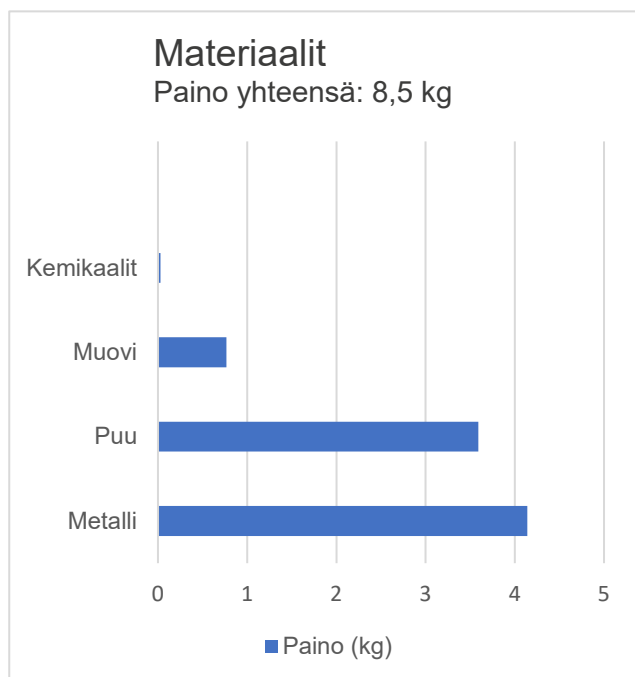

ISKU

Tuotekortti

27.3.2024

ISKU

Tuotteen nimi:	Prima oppilastuoli 3–5 Lam Koivu
Tuotteen tyyppi:	Tuoli
Tuotenumero:	203826
Kokonaispäästöt (Cradle-to-Gate):	6,31 kg CO ₂ e
Kokonaispäästöt (Cradle-to-Grave):	9,37 kg CO ₂ e

Kierrätysohje

ISKU on suunnitellut tuotteen niin, että tuotteen metalliosat pystytään helposti irrottamaan ja kierrättämään metallinkeräykseen. Pakkausmateriaalit (pahvi ja muovi) kierrätetään pahvin ja muovinkeräykseen. On oletettu, että muu tuote menee sekajätteeseen.

Laskenta on toteutettu ISO 14067 -standardin mukaan Green Carbonin toimesta.

GreenCarbon