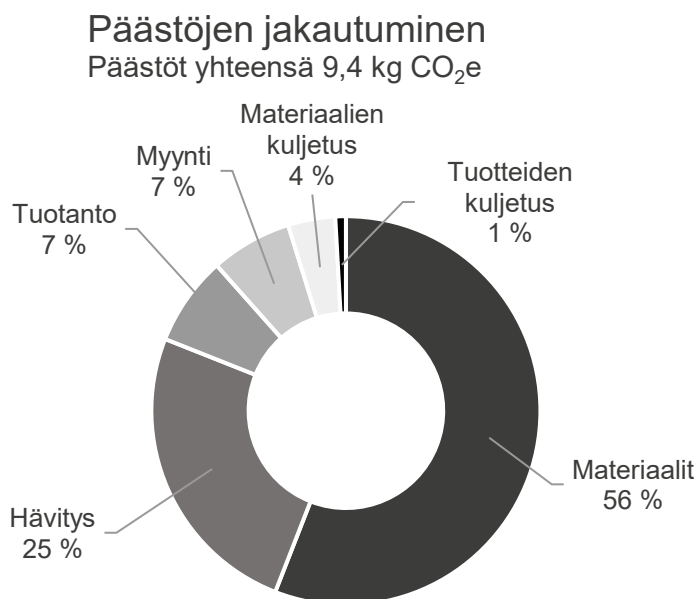

ISKU

Tuotekortti

27.3.2024

ISKU

Tuotteen nimi:	Prima oppilastuoli 3–5 Lam Koivu
Tuotteen tyyppi:	Tuoli
Tuotenumero:	203826
Kokonaispäästöt (Cradle-to-Gate):	6,31 kg CO ₂ e
Kokonaispäästöt (Cradle-to-Grave):	9,37 kg CO ₂ e

Kierrätysohje

ISKU on suunnitellut tuotteen niin, että tuotteen metalliosat pystytään helposti irrottamaan ja kierrättämään metallinkeräykseen. Pakkausmateriaalit (pahvi ja muovi) kierrätetään pahvin ja muovinkeräykseen. On oletettu, että muu tuote menee sekajätteeseen.

Laskenta on toteutettu ISO 14067 -standardin mukaan Green Carbonin toimesta.

GreenCarbon