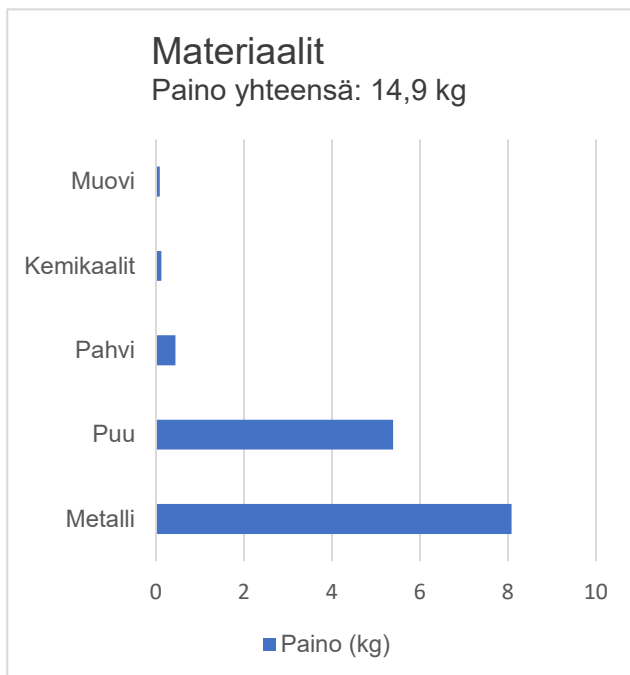

# ISKU

Tuotteen nimi:	Prima 1130 työpöytä 5–7 Lam 221 ABS
Tuotteen tyyppi:	Työpöytä
Tuotenumero:	203865
Kokonaispäästöt (Cradle-to-Gate):	11,21 kg CO <sub>2</sub> e
Kokonaispäästöt (Cradle-to-Grave):	16,29 kg CO <sub>2</sub> e

Laskenta on toteutettu ISO 14067 -standardin mukaan Green Carbonin toimesta.

**GreenCarbon**