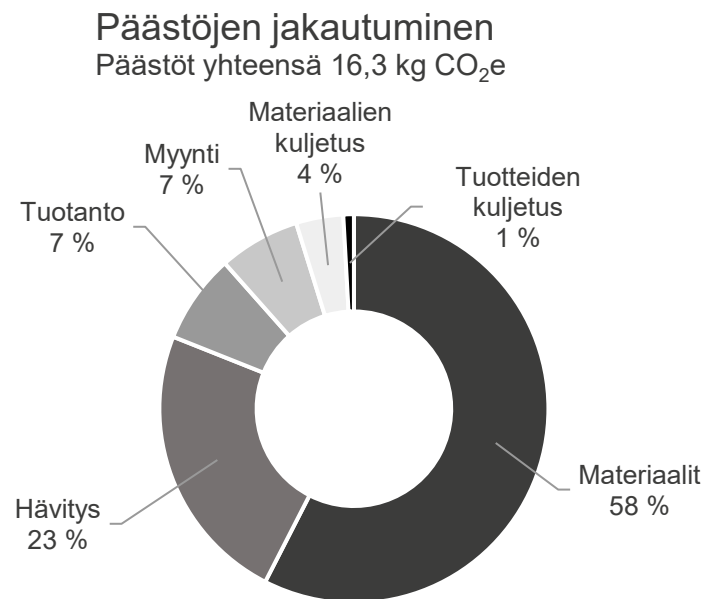

# ISKU

Tuotteen nimi:	Prima 1130 työpöytä 5–7 Lam 221 ABS
Tuotteen tyyppi:	Työpöytä
Tuotenumero:	203865
Kokonaispäästöt (Cradle-to-Gate):	11,21 kg CO <sub>2</sub> e
Kokonaispäästöt (Cradle-to-Grave):	16,29 kg CO <sub>2</sub> e

#### Kierrätysohje

ISKU on suunnitellut tuotteen niin, että tuotteen metalliosat pystytään helposti irrottamaan ja kierrättämään metallinkeräykseen. Pakkausmateriaalit (pahvi ja muovi) kierrätetään pahvin ja muovinkeräykseen. On oletettu, että muu tuote menee sekajätteeseen.

Laskenta on toteutettu ISO 14067 -standardin mukaan Green Carbonin toimesta.

**GreenCarbon**