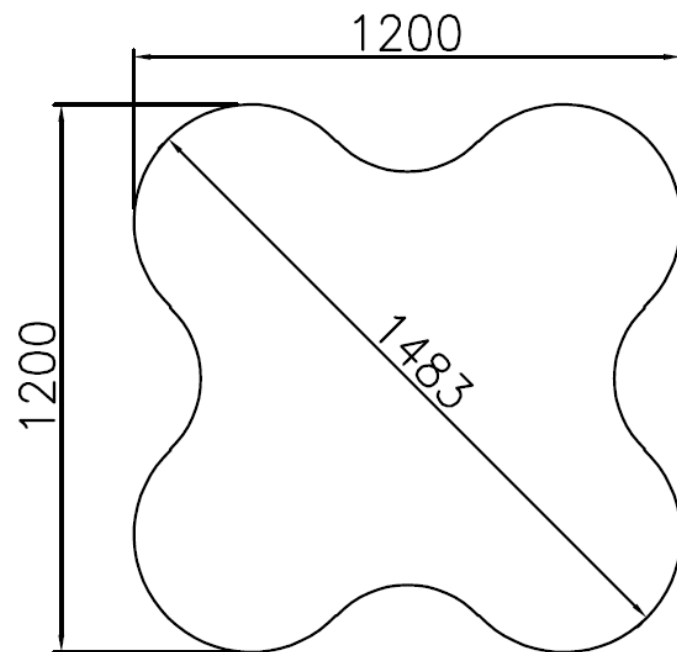

Материалы и отделка

Столешница: Стандартная коллекция твердых материалов ISKU

Ножки: Стандартная коллекция металлов ISKU

Размеры

Ширина	1200 мм
Глубина	1200 мм
Высота	710 мм / 730 мм / 830 мм

Cloud

СТОЛ

Техническое описание

Столешницу Cloud можно комбинировать с ножками Matrix I или с ножками Summa.

Варианты высоты: 710 мм / 730 мм / 830 мм.

Ножки Matrix I

Ножки Summa

Размеры:

Cloud

ISKU
Since 1928