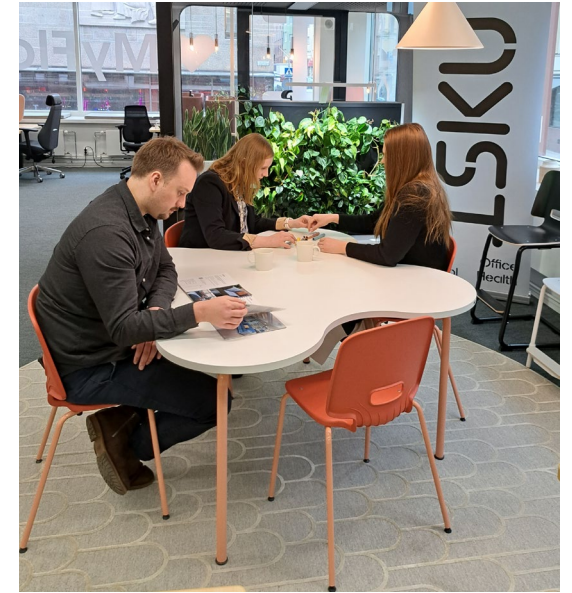

Cloud

BORD

Datablad

Cloud bordsskiva kan kombineras med Matrix I-ben eller Summa-ben.
Höjdalternativen är: 710 mm / 730 mm / 830 mm

Dimensioner: