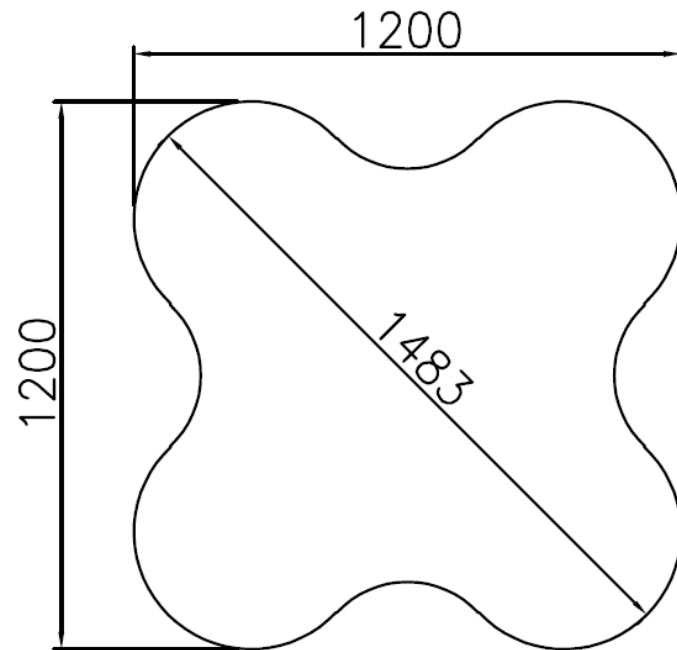

Material

Bordsskiva

ISKU standard fanér, laminat eller betsfärger.

Ben

ISKU pulverlackerat stål i ISKUs standard färger.

Mått

Bredd

1200 mm

Djup

1200 mm

Höjd

710 mm / 730 mm / 830 mm

ISKU

Since 1928

Cloud

BORD

Datablad

Cloud bordsskiva kan kombineras med Matrix I-ben eller Summa-ben.
Höjdalternativen är: 710 mm / 730 mm / 830 mm

Matrix I Ben

Summa Ben

Dimensioner:

Cloud

ISKU
Since 1928