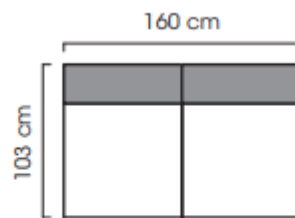

### Mitat

Leveys:	Leveällä käsinojalla A: 2420 mm, kapealla käsinojalla B: 2300 mm
Syvyys:	1050 mm
Korkeus:	710 mm
Istuimen korkeus:	410 mm

### **Mitat**

Leveys: Leveällä käsinojalla A: 3430 mm,  
kapealla käsinojalla B: 3370 mm  
Syvyys: 2610 mm  
Korkeus: 710 mm  
Istuimen korkeus: 410 mm

# Mitat

1-H istuinosa/  
lepotuoli

1-H istuinosa/  
lepotuoli

2-H istuinosa/  
sohva

2-H istuinosa/  
sohva

iso kulmapala

pieni kulmapala

Avopäätty 139 oik.