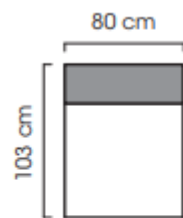

### Mitat

Leveys:	Leveällä käsinojalla A: 2420 mm, kapealla käsinojalla B: 2300 mm
Syvyys:	1050 mm
Korkeus:	710 mm
Istuimen korkeus:	410 mm

### **Mitat**

Leveys: Leveällä käsinojalla A: 3430 mm,  
kapealla käsinojalla B: 3370 mm  
Syvyys: 2610 mm  
Korkeus: 710 mm  
Istuimen korkeus: 410 mm

# Mitat

1-H istuinosa/  
lepotuoli

1-H istuinosa/  
lepotuoli

2-H istuinosa/  
sohva

2-H istuinosa/  
sohva

iso kulmapala

pieni kulmapala

Avopäätty 139 oik.