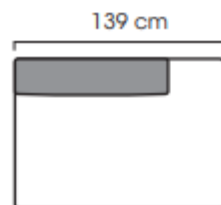

### Mitat

Leveys:	Leveällä käsinojalla A: 2420 mm, kapealla käsinojalla B: 2300 mm
Syvyys:	1050 mm
Korkeus:	710 mm
Istuimen korkeus:	410 mm

### **Mitat**

Leveys: Leveällä käsinojalla A: 3430 mm,  
kapealla käsinojalla B: 3370 mm  
Syvyys: 2610 mm  
Korkeus: 710 mm  
Istuimen korkeus: 410 mm

# Mitat

1-H istuinosa/  
lepotuoli

1-H istuinosa/  
lepotuoli

2-H istuinosa/  
sohva

2-H istuinosa/  
sohva

iso kulmapala

pieni kulmapala

Avopäätty 139 oik.