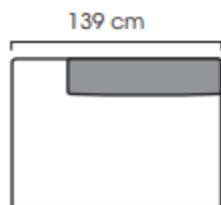

### Mitat

Leveys:	Leveällä käsinojalla A: 2420 mm, kapealla käsinojalla B: 2300 mm
Syvyys:	1050 mm
Korkeus:	710 mm
Istuimen korkeus:	410 mm

### **Mitat**

Leveys: Leveällä käsinojalla A: 3430 mm,  
kapealla käsinojalla B: 3370 mm  
Syvyys: 2610 mm  
Korkeus: 710 mm  
Istuimen korkeus: 410 mm

# Mitat

1-H istuinosa/  
lepotuoli

1-H istuinosa/  
lepotuoli

2-H istuinosa/  
sohva

2-H istuinosa/  
sohva

iso kulmapala

pieni kulmapala

Avopäätty 139 oik.