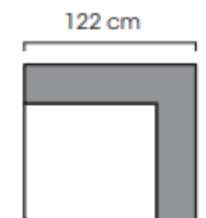

### Mitat

Leveys:	Leveällä käsinojalla A: 2420 mm, kapealla käsinojalla B: 2300 mm
Syvyys:	1050 mm
Korkeus:	710 mm
Istuimen korkeus:	410 mm

### **Mitat**

Leveys: Leveällä käsinojalla A: 3430 mm,  
kapealla käsinojalla B: 3370 mm  
Syvyys: 2610 mm  
Korkeus: 710 mm  
Istuimen korkeus: 410 mm

# Mitat

1-H istuinosa/  
lepotuoli

1-H istuinosa/  
lepotuoli

2-H istuinosa/  
sohva

2-H istuinosa/  
sohva

iso kulmapala

pieni kulmapala

Avopäätty 139 oik.