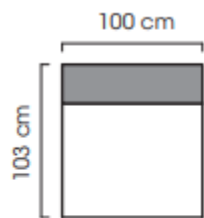

### Mitat

Leveys:	Leveällä käsinojalla A: 2420 mm, kapealla käsinojalla B: 2300 mm
Syvyys:	1050 mm
Korkeus:	710 mm
Istuimen korkeus:	410 mm

### **Mitat**

Leveys: Leveällä käsinojalla A: 3430 mm,  
kapealla käsinojalla B: 3370 mm  
Syvyys: 2610 mm  
Korkeus: 710 mm  
Istuimen korkeus: 410 mm

# Mitat

1-H istuinosa/  
lepotuoli

1-H istuinosa/  
lepotuoli

2-H istuinosa/  
sohva

2-H istuinosa/  
sohva

iso kulmapala

pieni kulmapala

Avopäätty 139 oik.