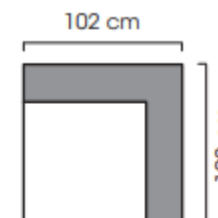

### Mitat

Leveys:	Leveällä käsinojalla A: 2420 mm, kapealla käsinojalla B: 2300 mm
Syvyys:	1050 mm
Korkeus:	710 mm
Istuimen korkeus:	410 mm

### **Mitat**

Leveys: Leveällä käsinojalla A: 3430 mm,  
kapealla käsinojalla B: 3370 mm  
Syvyys: 2610 mm  
Korkeus: 710 mm  
Istuimen korkeus: 410 mm

# Mitat

1-H istuinosa/  
lepotuoli

1-H istuinosa/  
lepotuoli

2-H istuinosa/  
sohva

2-H istuinosa/  
sohva

iso kulmapala

pieni kulmapala

Avopäätty 139 oik.