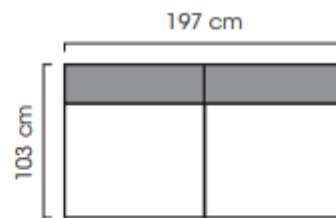

### **Mitat**

Leveys: Leveällä käsinojalla A: 3430 mm,  
kapealla käsinojalla B: 3370 mm  
Syvyys: 2610 mm  
Korkeus: 710 mm  
Istuimen korkeus: 410 mm

# Mitat

1-H istuinosa/  
lepotuoli

1-H istuinosa/  
lepotuoli

2-H istuinosa/  
sohva

2-H istuinosa/  
sohva

iso kulmapala

pieni kulmapala

Avopäätty 139 oik.