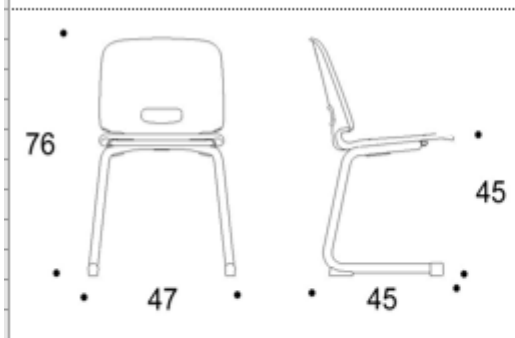

IRIS C-jalkainen oppituoli muovi-istuinella

Variatit / Available variations

Kova / Without upholstery	☒
Istuin verhoiltu / Seat upholstered	☐
Istuin ja selkäverhoiltu / Seat and back upholstered	☐
Ympäri verhoiltu / All-round upholstered	☐
Vaihtopöällinen / Removable cover	☐
Irtopöällinen / Loose cover	☐
Kromattu runko mahdollisuus / Option of chromed frame	☒
Rivikytentä helalla / Linking with device	☐
Hela nro / Fitting no:	
Rivikytentä, oma runko / Integrated linking	☐

Mitat / Dimensions (cm)	Kova W/o uph.	Istuin - Seat uph.	Verh. Uph.
Leveys / Width	47		
Syvyys / Depth	45		
Korkeus / Height	76		
Istumakorkeus / Sitting height	44		
Istuimen korkeus / Seat height	45		
Istumasyvyys / Sitting depth	34		
Istuimen syvyys / Seat depth	36		
Tilavuus / Volume (m3)	0,161		
Paino / Weight (kg)	5		

	Kpl/Pcs
Pinottavuus, vapaana / Stackability, free standing	
Pinottavuus, rivikytettävänä / Stackability, linked	
Pinottavuus tuolivaunussa / Stackability in chair trolley	
Erikoistyöt vaunulle / Special manufacture for trolley:	
Etenemä pinossa, mm/tuoli/ Advance when stacked, mm/chair	
Verhoillun etenemä pinossa / Upholstered, advance when stacked:	
Soveltuu vain tuolinkannattimeen / Suitability for chair brackets only	
Erikoistyöt tuolille / Special manufacture for chair:	

Pakkaustiedot / packing details:

Leveys / Width	56		
Syvyys / Depth	59		
Korkeus / Height	95		
Tilavuus / Volume (m3)	0,314		
Paino / Weight (kg)	11,5		
Kolli / esine Cll / item	2		
Pakkausmateriaali Packing material	Ap-Isotikko Cardboard box		

Muuta/other remarks:

Jalkatalla/Pad	Vakio Standard	Huopa Felt	Liukas Slide
Koodi / Art.no.	☒	☒	
Lisähinta / Additional price			
Lisäkorotus / Additional increase			

Jalkatalojen tilausmenettely / Order procedure of the pads

Rivikytentä/ Linking

Rivikytentä tilausmenettely / Order procedure of the linking