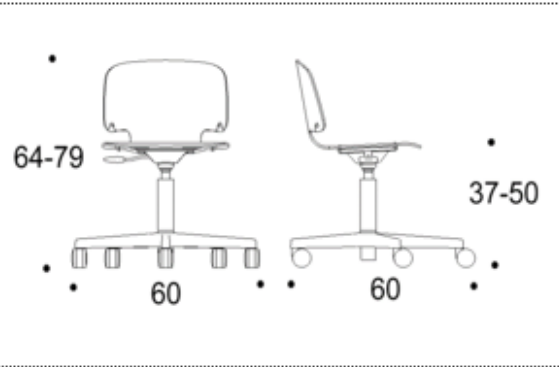

Jalka: Värit: musta, valkoinen, kromi

Mitat

Leveys:	600 mm
Syvyys:	600 mm
Korkeus:	640-790 mm
Istuimen korkeus:	370-500 mm
Istumien syvyys:	350 mm
Istuimen leveys:	390 mm

Tuoli on saatavilla nostoaukolla tai ilman.

IRIS ristikkojalkainen yleistuoli matala Grada S istuimella

Variaatiot / Available variations

Kova / Without upholstery	•
Istuin verhoiltu / Seat upholstered	•
Istuin ja selkäverhoiltu / Seat and back upholstered	
Ympäri verhoiltu / All-round upholstered	
Vaihtopäällinen / Removable cover	
Irtopäällinen / Loose cover	
Kromattu runko mahdollisuus / Option of chromed frame	
Rivikytkentä helalla / Linking with device	
Hela nro / Fitting no:	
Rivikytkentä, oma runko / Integrated linking	