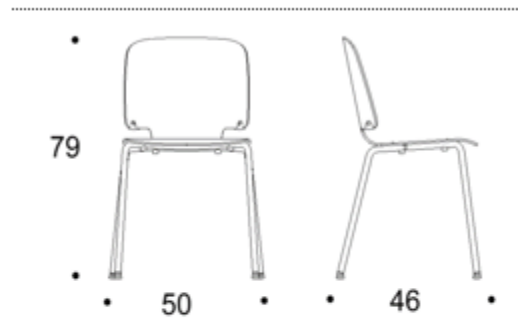

Iris on saatavilla: istuin S- ja L-kokoisina Grada-vanerilla ja L-kokoisena muovisena. Vaneri-istuimet ovat saatavilla nostoaukolla tai ilman. Käsinojat on saatavilla L-kokoisiin istuimiin.

Tuoli on pinottavissa vapaana 10 kpl ja tuolivaunussa 15 kpl.

Jalka: ISKUn vakiometallivärit: musta, valkoinen, hopea, harmaa, kromi, taupe, stone gray, forest green, raspberry, sky blue, sunny yellow

Mitat

Leveys:	500 mm
Syvyys:	460 mm
Korkeus:	790 mm
Istuimen korkeus:	450 mm
Istuimen syvyys:	360 mm
Istuimen leveys:	400 mm

Tuoli on saatavilla nostoaukolla tai ilman.

IRIS putkijalkainen yleistuoli Grada L istuimella

Variatit / Available variations

Kova / Without upholstery	<input type="checkbox"/>
Istuin verhoiltu / Seat upholstered	<input checked="" type="checkbox"/>
Istuin ja selkiverhoiltu / Seat and back upholstered	<input type="checkbox"/>
Ympäri verhoiltu / All-round upholstered	<input type="checkbox"/>
Vaihtopöällinen / Removable cover	<input type="checkbox"/>
Irtopöällinen / Loose cover	<input type="checkbox"/>
Kromattu runko mahdollisuus / Option of chromed frame	<input checked="" type="checkbox"/>
Riviytkentä helalla / Linking with device	<input type="checkbox"/>
Hels nro / Fitting no:	
Riviytkentä, oma runko / Integrated linking	<input type="checkbox"/>