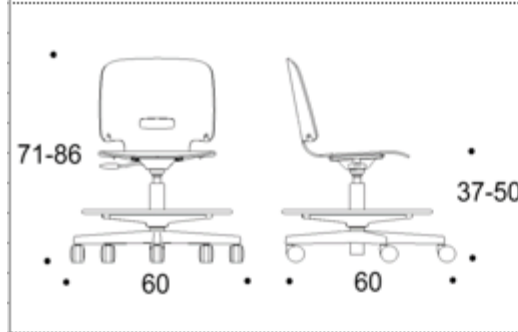

Iris on saatavilla: istuin S- ja L-kokoisina Grada-vanerilla ja L-kokoisena muovisena. Vaneri-istuimet ovat saatavilla nostoaukolla tai ilman.

Saatavissa pyörillä tai talloilla. Varustettu jalkatuella.

Jalka: Värit: musta, valkoinen, kromi

Mitat

Leveys:	600 mm
Syvyys:	600 mm
Korkeus:	710-860 mm
Istuimen korkeus:	370-500 mm
Istumien syvyys:	360 mm
Istuimen leveys:	400 mm

Tuoli on saatavilla nostoaukolla tai ilman.

IRIS ristikkojalkainen oppituoli matala jalkatuella Grada L istuimella

Variatit / Available variations

Kova / Without upholstery	•
Istuin verhoiltu / Seat upholstered	•
Istuin ja selkiverhoiltu / Seat and back upholstered	
Ympäri verhoiltu / All-round upholstered	
Vaihtopössiäinen / Removable cover	
Irtopössiäinen / Loose cover	
Kromattu runko mahdollisuus / Option of chromed frame	
Riviytkentö helä / Linking with device	
Helä nro / Fitting no:	
Riviytkentö, oma runko / Integrated linking	