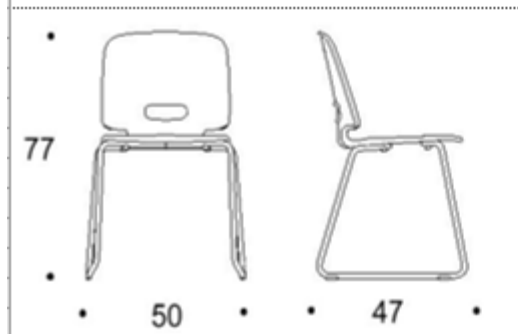

Istuinverhoilu: ISKUn vakiokankaat

Jalka: ISKUn vakiometallivärit: musta, valkoinen, hopea, harmaa, kromi, taupe, stone gray, forest green, raspberry, sky blue, sunny yellow

Mitat

Leveys:	500 mm
Syvyys:	470 mm
Korkeus:	770 mm
Istuimen korkeus:	450 mm
Istumien syvyys:	360 mm
Istuimen leveys:	400 mm

IRIS Lenkkijalkainen oppituoli muovi-istuinmella

Variatit / Available variations

Kova / Without upholstery	<input type="checkbox"/>
Istuin verhoiltu / Seat upholstered	<input checked="" type="checkbox"/>
Istuin ja selkiverhoiltu / Seat and back upholstered	<input type="checkbox"/>
Ympäri verhoiltu / All-round upholstered	<input type="checkbox"/>
Vaihtopöällinen / Removable cover	<input type="checkbox"/>
Irtopöällinen / Loose cover	<input type="checkbox"/>
Kromattu runko mahdollisuus / Option of chromed frame	<input checked="" type="checkbox"/>
Riviytkentä helalla / Linking with device	<input checked="" type="checkbox"/>
Hels nro / Fitting no:	
Riviytkentä, oma runko / Integrated linking	<input type="checkbox"/>