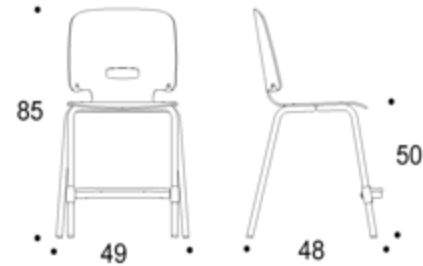

Mitat

Leveys:	490 mm
Syvyys:	480 mm
Korkeus:	850 mm
Istuimen korkeus:	500 mm
Istumien syvyys:	360 mm
Istuimen leveys:	400 mm

Tuoli on saatavilla nostoaukolla tai ilman.

IRIS tolppajalkainen 50 korkea oppituoli Grada L istuimella