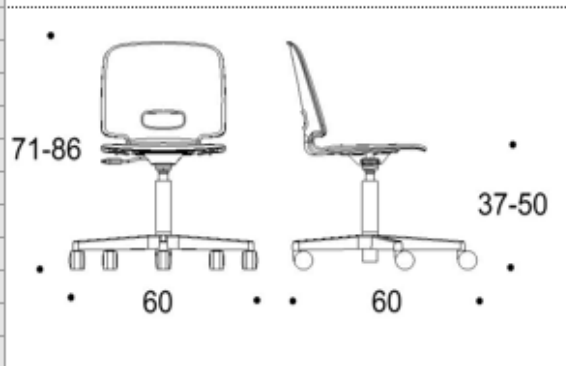

Istuinverhoilu: ISKUn vakiokankaat

Jalka: Värit: musta, valkoinen, kromi

Mitat

Leveys:	600 mm
Syvyys:	600 mm
Korkeus:	710-860 mm
Istuimen korkeus:	370-500 mm
Istumien syvyys:	360 mm
Istuimen leveys:	400 mm

IRIS ristikkojalkainen oppituoli matala muovi-istuimella

Variaatiot / Available variations

Kova / Without upholstery	<input type="checkbox"/>
Istuin verhoiltu / Seat upholstered	<input type="checkbox"/>
Istuin ja selkäverhoiltu / Seat and back upholstered	<input type="checkbox"/>
Ympäri verhoiltu / All-round upholstered	<input type="checkbox"/>
Vaihtopäällinen / Removable cover	<input type="checkbox"/>
Ittopäällinen / Loose cover	<input type="checkbox"/>
Kromattu runko mahdollisuus / Option of chromed frame	<input type="checkbox"/>
Rivikytkentä helalla / Linking with device	<input type="checkbox"/>
Hela nro / Fitting no:	
Rivikytkentä, oma runko / Integrated linking	<input type="checkbox"/>