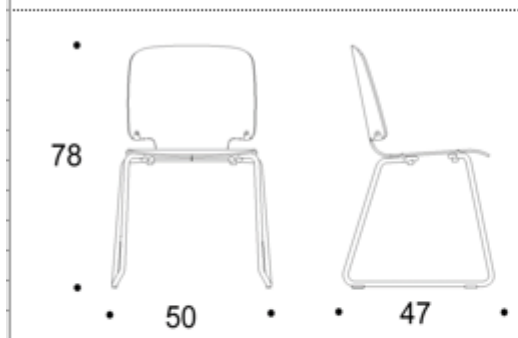

Jalka: ISKUn vakiometallivärit: musta, valkoinen, hopea, harmaa, kromi, taupe, stone gray, forest green, raspberry, sky blue, sunny yellow

Mitat

Leveys:	500 mm
Syvyys:	470 mm
Korkeus:	780 mm
Istuimen korkeus:	450 mm
Istumien syvyys:	360 mm
Istuimen leveys:	400 mm

Tuoli on saatavilla nostoaukolla tai ilman.

IRIS Lenkkijalkainen yleistuoli Grada L istuimella

Variatit / Available variations

Kova / Without upholstery	<input type="checkbox"/>
Istuin verhoiltu / Seat upholstered	<input checked="" type="checkbox"/>
Istuin ja selkiverhoiltu / Seat and back upholstered	<input type="checkbox"/>
Ympäri verhoiltu / All-round upholstered	<input type="checkbox"/>
Vaihtopöällinen / Removable cover	<input type="checkbox"/>
Intopöällinen / Loose cover	<input type="checkbox"/>
Kromattu runko mahdollisuus / Option of chromed frame	<input checked="" type="checkbox"/>
Rivikytettä helalla / Linking with device	<input checked="" type="checkbox"/>
Hels nro / Fitting no:	
Rivikytettä, oma runko / Integrated linking	