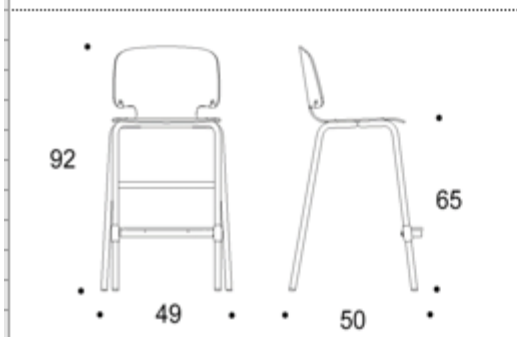

Mitat

Leveys:	490 mm
Syvyys:	500 mm
Korkeus:	920 mm
Istuimen korkeus:	650 mm
Istumen syvyys:	350 mm
Istuimen leveys:	390 mm

Tuoli on saatavilla nostoaukolla tai ilman.

IRIS tolppajalkainen 65 korkea yleistuoli Grada S istuimella