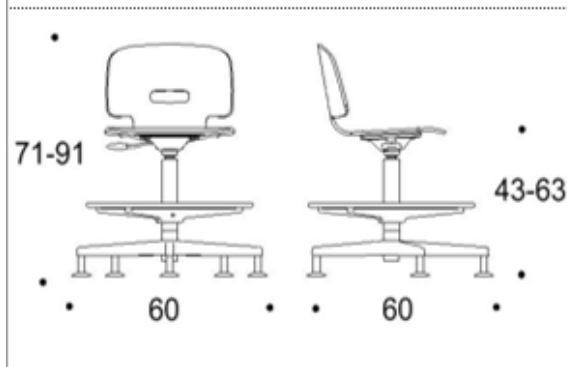

IRIS ristikkoj. oppituoli korkea 43-63 jalkatuella talloilla Grada S istuimella

Variaatiot / Available variations

Kova / Without upholstery	•
Istuin verhoiltu / Seat upholstered	•
Istuin ja selkäverhoiltu / Seat and back upholstered	
Ympäri verhoiltu / All-round upholstered	
Vaihtopäällinen / Removable cover	
Irtopäällinen / Loose cover	
Kromattu runko mahdollisuus / Option of chromed frame	
Riviytkentä helalla / Linking with device	
Hela nro / Fitting no:	
Riviytkentä, oma runko / Integrated linking	

Mitat / Dimensions (cm)	Kova W/o uph.	Ist.verh. Seat uph.	Verh. Uph.
Leveys / Width	60	60	
Syvyys / Depth	60	60	
Korkeus / Height	71	71	
Istumakorkeus / Sitting height	41-60	41-60	
Istuimen korkeus / Seat height	43-63	43-63	
Istumasyvyys / Sitting depth	33	33	
Istuimen syvyys / Seat depth	35	35	
Tilavuus / Volume (m3)	0,256	0,256	
Paino / Weight (kg)	6,6	6,7	

	Kpl/Pcs
Pinottavuus, vapaana / Stackability, free standing	
Pinottavuus, riviytkettävänä / Stackability, linked	
Pinottavuus tuolivaunussa / Stackability in chair trolley	
Erikoistyöt vaunulle / Special manufacture for trolley:	
Etenemä pinossa, mm/tuoli / Advance when stacked, mm/chair	
Verhoillun etenemä pinossa / Upholstered, advance when stacked:	
Soveltuu vain tuolinkannattimeen / Suitability for chair brackets only	
Erikoistyöt tuolille / Special manufacture for chair:	

Pakkaustiedot / packing details:

Leveys / Width	67	67
Syvyys / Depth	67	67
Korkeus / Height	86	86
Tilavuus / Volume (m3)	0,386	0,386
Paino / Weight (kg)	8,1	8,2
Kolli / esine / Cl / item	1	1
Pakkausmateriaali Packing material	Ap-laatikko Cardboard box	

Muuta/other remarks:

Kromattu kaasuputki ja kiillotettu alumiini ristikko, ripustettavissa. Saatavissa talloilla.

Jalkatalla/Pad	Vakio Standard	Huopa Felt	Liukas Slide	Jalkatalojen tilausmenettely / Order procedure of the pads
Koodi / Art.no.				
Lisähinta / Additional price				
Lisäkorotus / Additional increase				

Riviytkentä/ Linking				Riviytkennän tilausmenettely / Order procedure of the linking