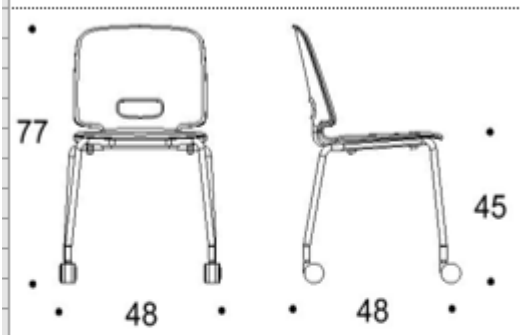

Iris on saatavilla: istuin S- ja L-kokoisina Grada-vanerilla ja L-kokoisena muovisena. Vaneri-istuimet ovat saatavilla nostoaukolla tai ilman.

Tuoli on pinottavissa vapaana 10 kpl ja tuolivaunussa 15 kpl.

Istuinverhoilu: ISKUn vakiokankaat

Jalka: ISKUn vakiometallivärit: musta, valkoinen, hopea, harmaa, kromi, taupe, stone gray, forest green, raspberry, sky blue, sunny yellow

Mitat

Leveys:	480 mm
Syvyys:	480 mm
Korkeus:	770 mm
Istuimen korkeus:	450 mm
Istuimen syvyys:	360 mm
Istuimen leveys:	400 mm

IRIS putkijalkainen pyörillä oppituoli muovi-istuimella

Variaatiot / Available variations

Kova / Without upholstery	•
Istuin verhoiltu / Seat upholstered	
Istuin ja selkiverhoiltu / Seat and back upholstered	
Ympäri verhoiltu / All-round upholstered	
Vaihtopäällinen / Removable cover	
Irtopäällinen / Loose cover	
Kromattu runko mahdollisuus / Option of chromed frame	•
Riviytkentä helalla / Linking with device	
Hela nro / Fitting no:	
Riviytkentä, oma runko / Integrated linking	