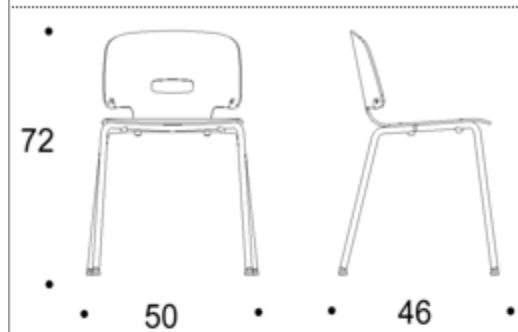

Iris on saatavilla: istuin S- ja L-kokoisina Grada-vanerilla ja L-kokoisena muovisena. Vaneri-istuimet ovat saatavilla nostoaukolla tai ilman. Käsiinjat on saatavilla L-kokoisiin istuimiin.

Tuoli on pinottavissa vapaana 10 kpl ja tuolivaunussa 15 kpl.

Jalka: ISKUn vakiometallivärit: musta, valkoinen, hopea, harmaa, kromi, taupe, stone gray, forest green, raspberry, sky blue, sunny yellow

Mitat

Leveys:	500 mm
Syvyys:	460 mm
Korkeus:	720 mm
Istuimen korkeus:	450 mm
Istuimen syvyys:	350 mm
Istuimen leveys:	390 mm

Tuoli on saatavilla nostoaukolla tai ilman.

Tuotokuva viitteellinen

IRIS putkijalkainen oppituoli Grada S istuimella

Variatit / Available variations

Kova / Without upholstery	<input type="checkbox"/>
Istuin verhoiltu / Seat upholstered	<input checked="" type="checkbox"/>
Istuin ja selkiverhoiltu / Seat and back upholstered	<input type="checkbox"/>
Ympäri verhoiltu / All-round upholstered	<input type="checkbox"/>
Vaihtopöällinen / Removable cover	<input type="checkbox"/>
Irtopöällinen / Loose cover	<input type="checkbox"/>
Kromattu runko mahdollisuus / Option of chromed frame	<input checked="" type="checkbox"/>
Riviyhtentä helalla / Linking with device	<input type="checkbox"/>
Hels nro / Fitting no:	
Riviyhtentä, oma runko / Integrated linking	<input type="checkbox"/>