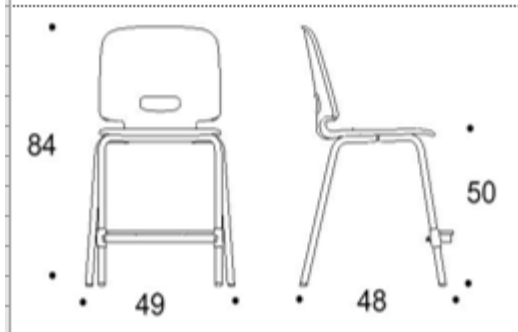

Mitat

Leveys:	490 mm
Syvyys:	480 mm
Korkeus:	840 mm
Istuimen korkeus:	510 mm
Istumien syvyys:	360 mm
Istuimen leveys:	400 mm

IRIS tolppajalkainen 50 korkea oppituoli muovi-istuumella

Variaatiot / Available variations