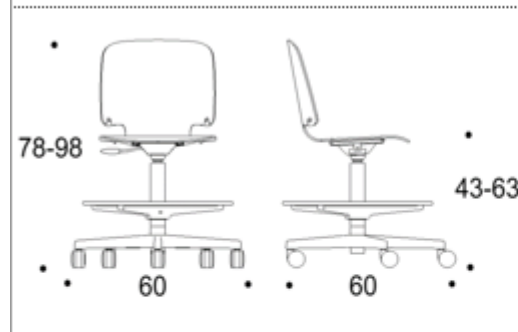

IRIS ristikkojalkainen yleistuoli korkea 43-63 jalkatuella Grada L istuimella

Variatit / Available variations

Kova / Without upholstery	•
Istuin verhoiltu / Seat upholstered	•
Istuin ja selkäverhoiltu / Seat and back upholstered	
Ympäri verhoiltu / All-round upholstered	
Vaihtopöällinen / Removable cover	
Irtopöällinen / Loose cover	
Kromattu runko mahdollisuus / Option of chromed frame	
Riviytkentä heläällä / Linking with device	
Hels nro / Fitting no:	
Riviytkentä, oma runko / Integrated linking	

Mitat / Dimensions (cm)	Kova W/o uph.	Istuin - Seat	Verh. Upb.
Leveys / Width	60	60	
Syvyys / Depth	60	60	
Korkeus / Height	78	78	
Istumakorkeus / Sitting height	41-60	41-60	
Istuimen korkeus / Seat height	43-63	43-63	
Istumasyvyys / Sitting depth	34	34	
Istuimen syvyys / Seat depth	36	36	
Tilavuus / Volume (m³)	0,281	0,281	
Paino / Weight (kg)	6,8	6,3	

Kpl/Pcs
Pinottavuus, vapaana / Stackability, free standing
Pinottavuus, riviytkettävänä / Stackability, linked
Pinottavuus tuolivaunussa / Stackability in chair trolley
Erikoistyöt vaunulle / Special manufacture for trolley:
Etenemä pinossa, mm/tuoli / Advance when stacked, mm/chair
Verhoillun etenemä pinossa / Upholstered, advance when stacked:
Soveluu vain tuolinkannattimeen / Suitability for chair brackets only
Erikoistyöt tuolille / Special manufacture for chair:

Pakkaustiedot / packing details:

Leveys / Width	67	67
Syvyys / Depth	67	67
Korkeus / Height	86	86
Tilavuus / Volume (m³)	0,386	0,386
Paino / Weight (kg)	8,3	8,4
Kolli / esine Cll / item	1	1
Pakkausmateriaali Packing material	Ap-laatikko Cardboard box	

Muuta/other remarks:

Kromattu kaasuputki ja kiillotettu alumiini ristikko, ripustettavissa. Saatavissa talleilla.

Jalkatalla/Pad	Vakio Standard	Huopa Felt	Liukas Slide
Koodi / Art.no.			
Lisähinta / Additional price			
Lisäkorotus / Additional increase			

Jalkatalojen tilausmenettely / Order procedure of the pads

Riviytkentä/ Linking

Riviytkennän tilausmenettely / Order procedure of the linking