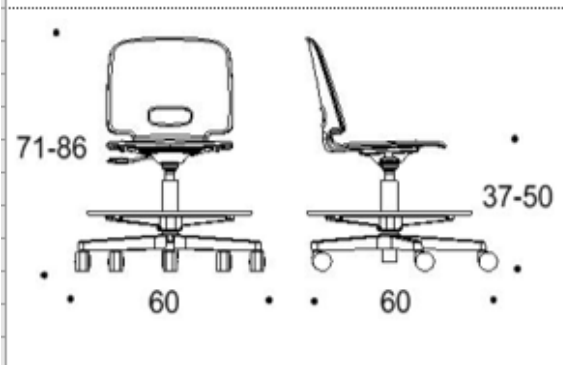

Iris on saatavilla: istuin S- ja L-kokoisina Grada-vanerilla ja L-kokoisena muovisena. Vaneri-istuimet ovat saatavilla nostoaukolla tai ilman.

Saatavissa pyörillä tai talloilla. Varustettu jalkatuella.

Istuinverhoilu: ISKUn vakiokankaat

Jalka: ISKUn vakiometallivärit: musta, valkoinen, hopea, harmaa, kromi, taupe, stone gray, forest green, raspberry, sky blue, sunny yellow

Mitat

Leveys:	600 mm
Syvyys:	600 mm
Korkeus:	710-860 mm
Istuimen korkeus:	370-500 mm
Istumien syvyys:	360 mm
Istuimen leveys:	400 mm

IRIS ristikkojalkainen oppituoli matala jalkatuella muovi-istuimella

Variaatiot / Available variations

Kova / Without upholstery	<input type="checkbox"/>
Istuin verhoiltu / Seat upholstered	<input type="checkbox"/>
Istuin ja selkäverhoiltu / Seat and back upholstered	<input type="checkbox"/>
Ympäri verhoiltu / All-round upholstered	<input type="checkbox"/>
Vaihtopöällinen / Removable cover	<input type="checkbox"/>
Irtopöällinen / Loose cover	<input type="checkbox"/>
Kromattu runko mahdollisuus / Option of chromed frame	<input type="checkbox"/>
Rivikytkentä helalla / Linking with device	<input type="checkbox"/>
Hela nro / Fitting no:	
Rivikytkentä, oma runko / Integrated linking	<input type="checkbox"/>