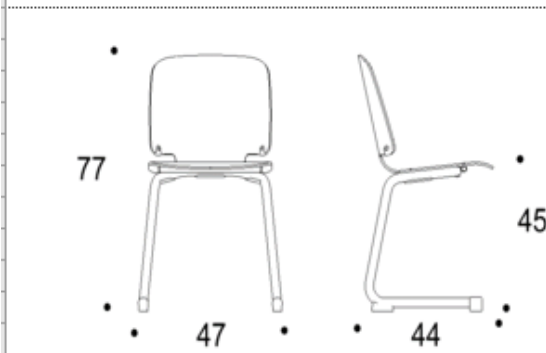

IRIS C-jalkainen yleistuoli Grada L istuimella

Variaatiot / Available variations

Kova / Without upholstery	☐
Istuin verhoiltu / Seat upholstered	☒
Istuin ja selkäverhoiltu / Seat and back upholstered	☒
Ympäri verhoiltu / All-round upholstered	☐
Vaihtopäällinen / Removable cover	☐
Irtopäällinen / Loose cover	☐
Kromattu runko mahdollisuus / Option of chromed frame	☒
Rivikytkentä helalla / Linking with device	☐
Hela nro / Fitting no:	
Rivikytkentä, oma runko / Integrated linking	☐

Mitat / Dimensions (cm)	Kova W/o uph.	Ist.verh. Seat uph.	Verh. Uph.	Kpl/Pcs
Leveys / Width	47	47		
Syvyys / Depth	44	44		
Korkeus / Height	77	77		
Istumakorkeus / Sitting height	44	44		
Istuimen korkeus / Seat height	45	45		
Istumasyvyys / Sitting depth	34	34		
Istuimen syvyys / Seat depth	36	36		
Tilavuus / Volume (m3)	0,159	0,159		
Paino / Weight (kg)	5	5,1		
				Pinottavuus, vapaana / Stackability, free standing
				Pinottavuus, rivikytkettävänä / Stackability, linked
				Pinottavuus tuolivaunussa / Stackability in chair trolley
				Erikoistyöt vaunulle / Special manufacture for trolley:
				Etenemä pinossa, mm/tuoli / Advance when stacked, mm/chair
				Verhoillun etenemä pinossa / Upholstered, advance when stacked:
				Soveltuu vain tuolinkannattimeen / Suitability for chair brackets only
				Erikoistyöt tuolille / Special manufacture for chair:

Pakkauksetiedot / packing details:

Leveys / Width	51	51	
Syvyys / Depth	58	58	
Korkeus / Height	90	90	
Tilavuus / Volume (m3)	0,266	0,266	
Paino / Weight (kg)	11,5	11,7	
Kolli / esine / Cll / item	2	2	
Pakkausmateriaali Packing material	Ap-laatikko Cardboard box		

Muuta/other remarks:

Jalkatalla/Pad	Vakio Standard	Huopa Felt	Liukas Slide	Jalkatallojen tilausmenettely / Order procedure of the pads
Koodi / Art.no.	☒	☒		
Lisähinta / Additional price				
Lisäkorotus / Additional increase				
Rivikytkentä/ Linking				Rivikytkennän tilausmenettely / Order procedure of the linking