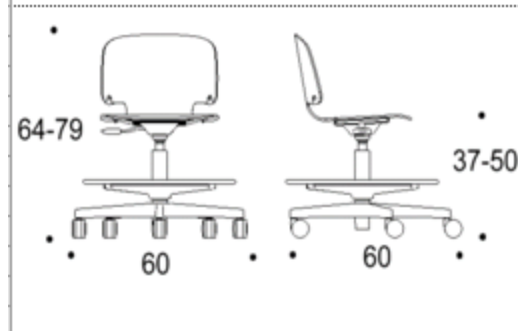

Iris on saatavilla: istuin S- ja L-kokoisina Grada-vanerilla ja L-kokoisena muovisena. Vaneri-istuimet ovat saatavilla nostoaukolla tai ilman.

Saatavissa pyörillä tai talloilla. Varustettu jalkatuella.

Jalka: Värit: musta, valkoinen, kromi

Mitat

Leveys:	600 mm
Syvyys:	600 mm
Korkeus:	640-790 mm
Istuimen korkeus:	370-500 mm
Istumien syvyys:	350 mm
Istuimen leveys:	390 mm

Tuoli on saatavilla nostoaukolla tai ilman.

IRIS ristikkojalkainen yleistuoli matala jalkatuella Grada S istuimella

Variatit / Available variations

Kova / Without upholstery	•
Istuin verhoiltu / Seat upholstered	•
Istuin ja selkäverhoiltu / Seat and back upholstered	
Ympäri verhoiltu / All-round upholstered	
Vaihtopöällinen / Removable cover	
Irtopöällinen / Loose cover	
Kromattu runko mahdollisuus / Option of chromed frame	
Riviytkentä helalla / Linking with device	
Hels nro / Fitting no:	
Riviytkentä, oma runko / Integrated linking	