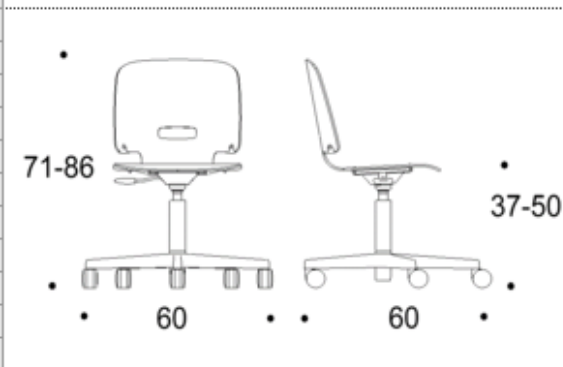

Jalka: Värit: musta, valkoinen, kromi

Mitat

Leveys:	600 mm
Syvyys:	600 mm
Korkeus:	710-860 mm
Istuimen korkeus:	370-500 mm
Istumien syvyys:	360 mm
Istuimen leveys:	400 mm

Tuoli on saatavilla nostoaukolla tai ilman.

IRIS ristikkojalkainen oppituoli matala Grada L istuimella

Variaatiot / Available variations

Kova / Without upholstery	•
Istuin verhoiltu / Seat upholstered	•
Istuin ja selkäverhoiltu / Seat and back upholstered	
Ympäri verhoiltu / All-round upholstered	
Vaihtopäällinen / Removable cover	
Irtopäällinen / Loose cover	
Kromattu runko mahdollisuus / Option of chromed frame	•
Rivikytkentä helalla / Linking with device	
Hela nro / Fitting no:	
Rivikytkentä, oma runko / Integrated linking	