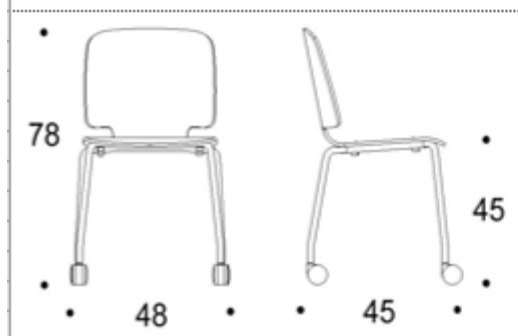

Iris on saatavilla: istuin S- ja L-kokoisina Grada-vanerilla ja L-kokoisena muovisena. Vaneri-istuimet ovat saatavilla nostoaukolla tai ilman.

Tuoli on pinottavissa vapaana 10 kpl ja tuolivaunussa 15 kpl.

Jalka: ISKUn vakiometallivärit: musta, valkoinen, hopea, harmaa, kromi, taupe, stone gray, forest green, raspberry, sky blue, sunny yellow

Mitat

Leveys:	480 mm
Syvyys:	450 mm
Korkeus:	780 mm
Istuimen korkeus:	440 mm
Istuimen syvyys:	360 mm
Istuimen leveys:	400 mm

Tuoli on saatavilla nostoaukolla tai ilman.

IRIS Putkijalkainen pyörillä yleistuoli Grada L istuimella

Vaariaatit / Available variations

Kova / Without upholstery	<input type="checkbox"/>
Istuin verhoiltu / Seat upholstered	<input checked="" type="checkbox"/>
Istuin ja selkäverhoiltu / Seat and back upholstered	<input type="checkbox"/>
Ympäri verhoiltu / All-round upholstered	<input type="checkbox"/>
Vaihtopöällinen / Removable cover	<input type="checkbox"/>
Irtopöällinen / Loose cover	<input type="checkbox"/>
Kromattu runko mahdollisuus / Option of chromed frame	<input checked="" type="checkbox"/>
Riviytkentä helalla / Linking with device	<input type="checkbox"/>
Hela nro / Fitting no:	
Riviytkentä, oma runko / Integrated linking	<input type="checkbox"/>