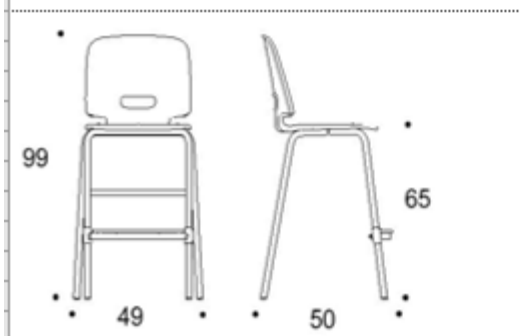

IRIS tolppajalkainen 65 korkea oppituoli muovi istuimella

Variaatiot / Available variations

Kova / Without upholstery	☒
Istuin verhoiltu / Seat upholstered	☐
Istuin ja selkäverhoiltu / Seat and back upholstered	☐
Ympäri verhoiltu / All-round upholstered	☐
Vaihtopöällinen / Removable cover	☐
Irtopöällinen / Loose cover	☐
Kromattu runko mahdollisuus / Option of chromed frame	☒
Rivikytkeksi helalla / Linking with device	☐
Hela nro / Fitting no:	
Rivikytkeksi, oma runko / Integrated linking	☐

Mitat / Dimensions (cm)	Kova W/o uph.	ISTUIN - Seat uph.	Verh. Uph.
Leveys / Width	43		
Syvyys / Depth	50		
Korkeus / Height	99		
Istumakorkeus / Sitting height	20-60		
Istuimen korkeus / Seat height	65		
Istumasyvyys / Sitting depth	34		
Istuimen syvyys / Seat depth	36		
Tilavuus / Volume (m3)	0,243		
Paino / Weight (kg)	6,3		

	Kpl/Pcs
Pinottavuus, vapaana / Stackability, free standing	
Pinottavuus, rivikytettävänä / Stackability, linked	
Pinottavuus tuolivaunussa / Stackability in chair trolley	
Erikoistyöt vaunulle / Special manufacture for trolley:	
Etenemä pinossa, mm/tuoli/ Advance when stacked, mm/chair	
Verhoillun etenemä pinossa / Upholstered, advance when stacked:	
Soveltuu vain tuolinkannattimeen / Suitability for chair brackets only	
Erikoistyöt tuolille / Special manufacture for chair:	

Pakkaustiedot / packing details:

Leveys / Width	57
Syvyys / Depth	66
Korkeus / Height	110
Tilavuus / Volume (m3)	0,414
Paino / Weight (kg)	7,8
Kolli / esine Cll / item	1
Pakkausmateriaali Packing material	Ap-laatikko Cardboard box

Muuta/other remarks:

Istuinkorkeus 65cm. Istumakorkeudet jalkatukeen säädettävissä portaattomasti 15-55cm. Ripustettavissa vain selkänojasta. Ei pinoudu.

Jalkatalla/Pad	Vakio Standard	Huopa Felt	Liukas Slide	Jalkatallojen tilausmenettely / Order procedure of the pads
Koodi / Art.no.	☒	☒		
Lisähinta / Additional price				
Lisäkorotus / Additional increase				
Rivikytkeksi/ Linking				Rivikytkeksen tilausmenettely / Order procedure of the linking