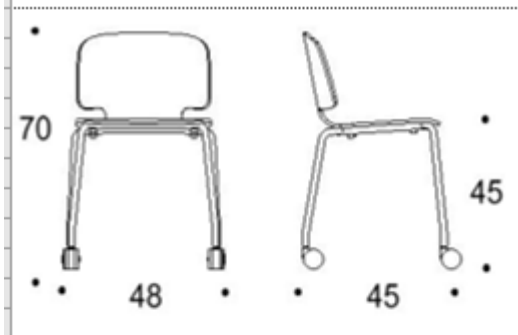

Iris on saatavilla: istuin S- ja L-kokoisina Grada-vanerilla ja L-kokoisena muovisena. Vaneri-istuimet ovat saatavilla nostoaukolla tai ilman.

Tuoli on pinottavissa vapaana 10 kpl ja tuolivaunussa 15 kpl.

Jalka: ISKUn vakiometallivärit: musta, valkoinen, hopea, harmaa, kromi, taupe, stone gray, forest green, raspberry, sky blue, sunny yellow

Mitat

Leveys:	480 mm
Syvyys:	450 mm
Korkeus:	700 mm
Istuimen korkeus:	440 mm
Istuimen syvyys:	350 mm
Istuimen leveys:	390 mm

Tuoli on saatavilla nostoaukolla tai ilman.

IRIS Putkijalkainen pyörillä yleistuoli Grada S istuimella

Variaatiot / Available variations

Kova / Without upholstery	●
Istuin verhoiltu / Seat upholstered	●
Istuin ja selkäverhoiltu / Seat and back upholstered	
Ympäri verhoiltu / All-round upholstered	
Vaihtopöällinen / Removable cover	
Irtopöällinen / Loose cover	
Kromattu runko mahdollisuus / Option of chromed frame	●
Rivikytkentä helalla / Linking with device	
Hela nro / Fitting no:	
Rivikytkentä, oma runko / Integrated linking	