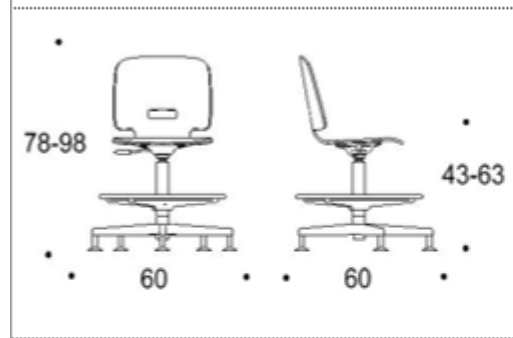

IRIS ristikkojalkainen oppituoli korkea 43-63 jalkatuella Grada L istuimella

Vaihto- / Available variations

Kova / Without upholstery	☐
Istuin verhoiltu / Seat upholstered	☒
Istuin ja selkäverhoiltu / Seat and back upholstered	☐
Ympäri verhoiltu / All-round upholstered	☐
Vaihtopöytälinen / Removable cover	☐
Irtopöytälinen / Loose cover	☐
Kromattu runko mahdollisuus / Option of chromed frame	☐
Riviyhteyksellä helalla / Linking with device	☐
Helä nro / Fitting no:	____
Riviyhteyksellä, oma runko / Integrated linking	☐

Mitat / Dimensions (cm)	Kova W/o uph.	Istuin - Seat	Verh. Upk.
Leveys / Width	60	60	
Syvyys / Depth	60	60	
Korkeus / Height	78	78	
Istumakorkeus / Sitting height	41-60	41-60	
Istuimen korkeus / Seat height	43-63	43-63	
Istumasyvyys / Sitting depth	34	34	
Istuimen syvyys / Seat depth	36	36	
Tilavuus / Volume (m³)	0,281	0,281	
Paino / Weight (kg)	6,8	6,3	

Pinottavuus, vapaana / Stackability, free standing	☐
Pinottavuus, riviyhteyksellä / Stackability, linked	☐
Pinottavuus tuolivaunussa / Stackability in chair trolley	☐
Erikoistyöt vaunulle / Special manufacture for trolley:	
Etenemä pinossa, mm/tuoli / Advance when stacked, mm/chair	____
Verhoillun etenemä pinossa / Upholstered, advance when stacked:	____
Soveltuu vain tuolinkannattimeen / Suitability for chair brackets only	☐
Erikoistyöt tuolille / Special manufacture for chair:	

Pakkaustiedot / packing details:

Leveys / Width	67	67
Syvyys / Depth	67	67
Korkeus / Height	86	86
Tilavuus / Volume (m³)	0,386	0,386
Paino / Weight (kg)	8,3	8,4
Kolli / esine Cll / item	1	1
Pakkausmateriaali Packing material	Ap-Isotikko Cardboard box	

Muuta/other remarks:

Kromattu kaasuputki ja kiillotettu alumiini ristikko, ripustettavissa. Saatavissa pyörillä.

Jalkatalla/Pad	Valko Standard	Huopa Felt	Liukas Slide
Koodi / Art.no.			
Lisähinta / Additional price			
Lisäkorotus / Additional increase			

Jalkatalojen tilausmenettely / Order procedure of the pads

Riviyhteyksellä / Linking			

Riviyhteyksellä tilausmenettely / Order procedure of the linking