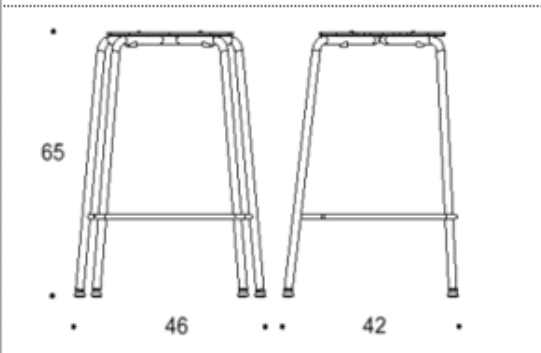

IRIS jakkara korkea

Variaatiot / Available variations

Kova / Without upholstery	☐
Istuin verhoiltu / Seat upholstered	☐
Istuin ja selkäverhoiltu / Seat and back upholstered	☐
Ympäri verhoiltu / All-round upholstered	☐
Vaihtopöällinen / Removable cover	☐
Irtopöällinen / Loose cover	☐
Kromattu runko mahdollisuus / Option of chromed frame	☐
Riviytkentä helalla / Linking with device	☐
Hela nro / Fitting no:	
Riviytkentä, oma runko / Integrated linking	☐

Mitat / Dimensions (cm)	Kova V/o uph.	Ist.verh. Seat uph.	Verh. Uph.
Leveys / Width	46	46	
Syvyys / Depth	42	42	
Korkeus / Height	65	65	
Istumakorkeus / Sitting height	44	44	
Istuimen korkeus / Seat height	65	65	
Istumasyvyys / Sitting depth	30	30	
Istuimen syvyys / Seat depth	30	30	
Tilavuus / Volume (m3)	0,126	0,126	
Paino / Weight (kg)	4	4	

	Kpl/Pcs
Pinottavuus, vapaana / Stackability, free standing	8
Pinottavuus, riviytkettävänä / Stackability, linked	
Pinottavuus tuolivaunussa / Stackability in chair trolley	
Erikoistyöt vaunulle / Special manufacture for trolley:	
Etenemä pinossa, mm/tuoli / Advance when stacked, mm/chair	
Verhoillun etenemä pinossa / Upholstered, advance when stacked:	31
Soveluu vain tuolinkannattimeen / Suitability for chair brackets only	
Erikoistyöt tuolille / Special manufacture for chair:	

Pakkaustiedot / packing details:

Leveys / Width	50	50
Syvyys / Depth	47	47
Korkeus / Height	80	80
Tilavuus / Volume (m3)	0,188	0,188
Paino / Weight (kg)	17,5	17,5
Kolli / esine Cll / item	4	4
Pakkausmateriaali Packing material	Kirstekalvo	

Muuta/other remarks:

Jalkatala/Pad	Vakio Standard	Huopa Felt	Liukas Slide	Jalkatalojen tilausmenettely / Order procedure of the pads
Koodi / Art.no.	☐	☐		
Lisähinta / Additional price				
Lisäkorotus / Additional increase				

Riviytkentä/ Linking				Riviytkennän tilausmenettely / Order procedure of the linking