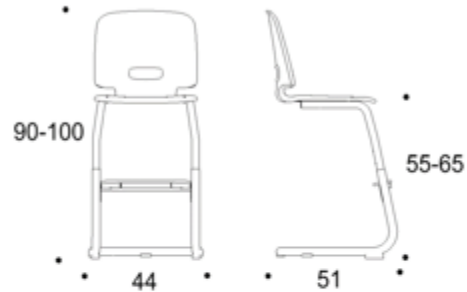

IRIS D-jalkainen säädettävä oppituoli muovi-istuimella

Variatit / Available variations

Kova / Without upholstery	☒
Istuin verhoiltu / Seat upholstered	☐
Istuin ja selkäverhoiltu / Seat and back upholstered	☐
Ympäri verhoiltu / All-round upholstered	☐
Vaihtopöällinen / Removable cover	☐
Irtopöällinen / Loose cover	☐
Kromattu runko mahdollisuus / Option of chromed frame	☒
Riviyhtäjä helalla / Linking with device	☐
Hels nro / Fitting no:	
Riviyhtäjä, oma runko / Integrated linking	☐

Mitat / Dimensions (cm)	Kova w/o uph.	Istuin - Seat uph.	Verh. Uph.	Kpl/Pcs
Leveys / Width	44			
Syvyys / Depth	51			
Korkeus / Height	100			
Istumakorkeus / Sitting height	55-65			
Istuimen korkeus / Seat height	55-65			
Istumasyvyys / Sitting depth	34			
Istuimen syvyys / Seat depth	36			
Tilavuus / Volume (m3)	0,224			
Paino / Weight (kg)	7,3			
				Pinottavuus, vapaana / Stackability, free standing
				Pinottavuus, riviyhtäjänsä / Stackability, linked
				Pinottavuus tuolivaunussa / Stackability in chair trolley
				Erikoistyöt vaunulle / Special manufacture for trolley:
				Etenemä pinossa, mm/tuoli/ Advance when stacked, mm/chair
				Verhoillun etenemä pinossa / Upholstered, advance when stacked:
				Soveltuu vain tuolinkannattimeen / Suitability for chair brackets only
				Erikoistyöt tuolille / Special manufacture for chair:

Pakkaustiedot / packing details:

Leveys / Width	51		
Syvyys / Depth	63		
Korkeus / Height	36		
Tilavuus / Volume (m3)	0,308		
Paino / Weight (kg)	8,8		
Kolli / esine / Cll / item	1		
Pakkausmateriaali Packing material	Ap-Isotikko Cardboard box		

Muuta/other remarks:

Ripustettavissa selkösästä, jalkatuki säädettävä. Istuimen korkeudet 55-60-65. Istumakorkeudet jalkatukeen 20-25-30

Jalkatalla/Pad	Vskio Standard	Huopa Felt	Liukas Slide	Jalkatallojen tilausmenettely / Order procedure of the pads
Koodi / Art.no.	☒	☒		
Lisähinta / Additional price				
Lisäkorotus / Additional increase				

Riviyhtäjä/ Linking				Riviyhtäjän tilausmenettely / Order procedure of the linking