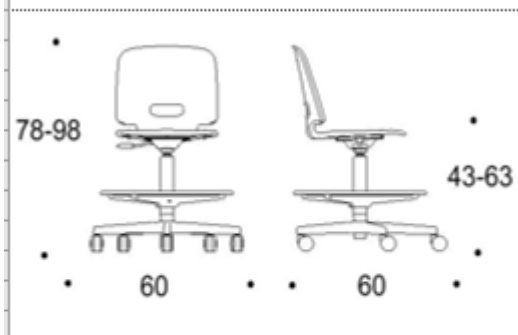

IRIS ristikkojalkainen oppituoli korkea 43-63 muovi-istuimella

Variatit / Available variations

Kova / Without upholstery	☐
Istuin verhoiltu / Seat upholstered	☒
Istuin ja selkiverhoiltu / Seat and back upholstered	☐
Ympäri verhoiltu / All-round upholstered	☐
Vaihtopöytälinen / Removable cover	☐
Irtopöytälinen / Loose cover	☐
Kromattu runko mahdollisuus / Option of chromed frame	☐
Riviytkentä helalla / Linking with device	☐
Hels nro / Fitting no:	
Riviytkentä, oma runko / Integrated linking	☐

Mitat / Dimensions (cm)	Kova W/o uph.	Istuin - Seat	Verh. Uph.
Leveys / Width	60	60	
Syvyys / Depth	60	60	
Korkeus / Height	78	78	
Istumakorkeus / Sitting height	41-60	41-60	
Istuimen korkeus / Seat height	43-63	43-63	
Istumasyvyys / Sitting depth	34	34	
Istuimen syvyys / Seat depth	36	36	
Tilavuus / Volume (m3)	0,281	0,281	
Paino / Weight (kg)	6,8	6,3	

	Kpl/Pcs
Pinottavuus, vapaana / Stackability, free standing	
Pinottavuus, riviytkettävänä / Stackability, linked	
Pinottavuus tuolisuonussa / Stackability in chair trolley	
Erikoistyöt vaunulle / Special manufacture for trolley:	
Etenemä pinossa, mm/tuoli / Advance when stacked, mm/chair	
Verhoillun etenemä pinossa / Upholstered, advance when stacked:	
Soveltuu vain tuolinkannattimeen / Suitability for chair brackets only	
Erikoistyöt tuolille / Special manufacture for chair:	

Pakkaustiedot / packing details:

Leveys / Width	67	67
Syvyys / Depth	67	67
Korkeus / Height	86	86
Tilavuus / Volume (m3)	0,386	0,386
Paino / Weight (kg)	8,3	8,4
Kolli / esine / Ctl / item	1	1
Pakkausmateriaali Packing material	Ap-laatikko Cardboard box	

Muuta/other remarks:

Kromattu kaasuputki ja kiillotettu alumiini ristikko, ripustettavissa. Saatavissa talleilla.

Jalkatalls/Pad	Vskio Standard	Huopa Felt	Liukas Slide	Jalkatallojen tilausmenettely / Order procedure of the pads
Koodi / Art.no.				
Lisähinta / Additional price				
Lisäkorotus / Additional increase				
Riviytkentä/ Linking				Riviytkennän tilausmenettely / Order procedure of the linking