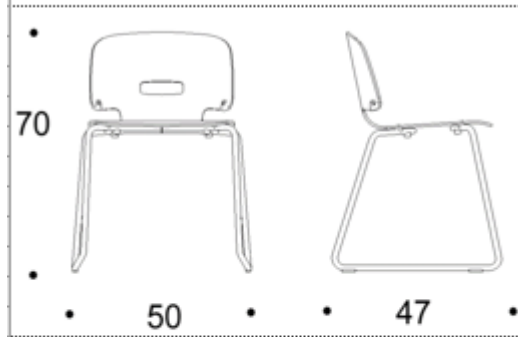

Jalka: ISKUn vakiometallivärit: musta, valkoinen, hopea, harmaa, kromi, taupe, stone gray, forest green, raspberry, sky blue, sunny yellow

Mitat

Leveys:	500 mm
Syvyys:	470 mm
Korkeus:	700 mm
Istuimen korkeus:	450 mm
Istumen syvyys:	350 mm
Istuimen leveys:	390 mm

Tuoli on saatavilla nostoaukolla tai ilman.

IRIS Lenkkijalkainen oppituoli Grada S istuimella

Variatit / Available variations

Kova / Without upholstery	<input type="checkbox"/>
Istuin verhoiltu / Seat upholstered	<input checked="" type="checkbox"/>
Istuin ja selkiverhoiltu / Seat and back upholstered	<input type="checkbox"/>
Ympäri verhoiltu / All-round upholstered	<input type="checkbox"/>
Vaihtopöällinen / Removable cover	<input type="checkbox"/>
Intopöällinen / Loose cover	<input type="checkbox"/>
Kromattu runko mahdollisuus / Option of chromed frame	<input checked="" type="checkbox"/>
Riviyhtäjä helalla / Linking with device	<input checked="" type="checkbox"/>
Helä nro / Fitting no:	
Riviyhtäjä, oma runko / Integrated linking	<input type="checkbox"/>