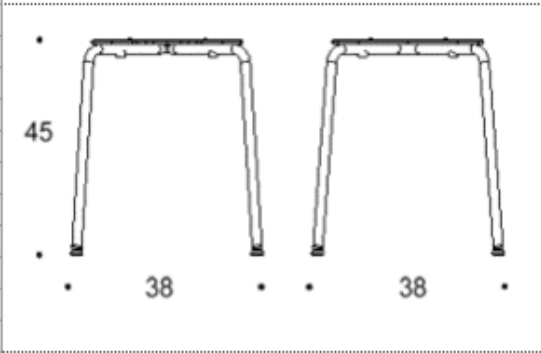

IRIS jakkara matala

Variaatiot / Available variations

Kova / without upholstery	☐
Istuin verhoiltu / Seat upholstered	☒
Istuin ja selkäverhoiltu / Seat and back upholstered	☒
Ympäri verhoiltu / All-round upholstered	☐
Vaihtopäällinen / Removable cover	☐
Irtopäällinen / Loose cover	☐
Kromattu runko mahdollisuus / Option of chromed frame	☒
Riviytkentä helalla / Linking with device	☐
Hela nro / Fitting no:	
Riviytkentä, oma runko / Integrated linking	☐

Mitat / Dimensions (cm)	Kova Vo uph.	Ist.verh. Seat uph.	Verh. Uph.
Leveys / Width	38	38	
Syvyys / Depth	38	38	
Korkeus / Height	45	45	
Istumakorkeus / Sitting height	45	45	
Istuimen korkeus / Seat height	45	45	
Istumasyvyys / Sitting depth	30	30	
Istuimen syvyys / Seat depth	30	30	
Tilavuus / Volume (m3)	0,065	0,065	
Paino / Weight (kg)	2,7	2,8	

	Kpl/Pcs
Pinottavuus, vapaana / Stackability, free standing	20
Pinottavuus, riviytkettävänä / Stackability, linked	
Pinottavuus tuolivaunussa / Stackability in chair trolley	
Erikoistytöt vaunulle / Special manufacture for trolley:	
Etenemä pinossa, mm/tuoli / Advance when stacked, mm/chair	
Verhoillun etenemä pinossa / Upholstered, advance when stacked:	
Soveltuu vain tuolink annattimeen / Suitability for chair brackets only	
Erikoistytöt tuolille / Special manufacture for chair:	

Pakkaustiedot / packing details:

Leveys / Width	45	45	
Syvyys / Depth	45	45	
Korkeus / Height	63	63	
Tilavuus / Volume (m3)	0,128	0,128	
Paino / Weight (kg)	17,7	18,3	
Kolli / esine Cll / item	6	6	
Pakkausmateriaali Packing material	Kirstekalvo		

Muuta/other remarks:

Jalkatalalla/Pad	Vakio Standard	Huopa Felt	Liukas Slide	Jalkatalojen tilausmenettely / Order procedure of the pads
Koodi / Art.no.	☒	☒		
Lisähinta / Additional price				
Lisäkorotus / Additional increase				

Riviytkentä/ Linking				Riviytkennän tilausmenettely / Order procedure of the linking