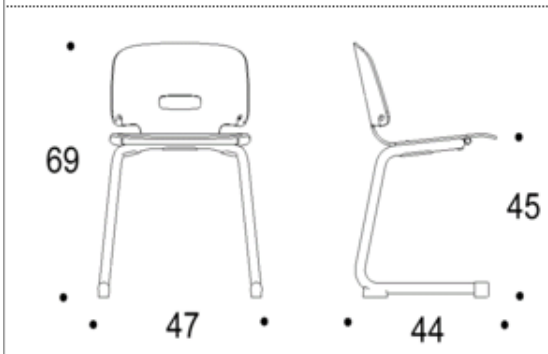

IRIS C-jalkainen oppituoli Grada S istuimella

Variaatiot / Available variations

Kova / Without upholstery	•
Istuin verhoiltu / Seat upholstered	•
Istuin ja selkäverhoiltu / Seat and back upholstered	
Ympäri verhoiltu / All-round upholstered	
Vaihtopäällinen / Removable cover	
Irtopäällinen / Loose cover	
Kromattu runko mahdollisuus / Option of chromed frame	•
Riviytkentä helalla / Linking with device	
Hela nro / Fitting no:	
Riviytkentä, oma runko / Integrated linking	

Mitat / Dimensions (cm)	Kova w/o uph.	Ist.verh. Seat uph.	Verh. Uph.
Leveys / Width	47	47	
Syvyys / Depth	44	44	
Korkeus / Height	69	69	
Istumakorkeus / Sitting height	44	44	
Istuimen korkeus / Seat height	45	45	
Istumasyvyys / Sitting depth	33	33	
Istuimen syvyys / Seat depth	35	35	
Tilavuus / Volume (m3)	0,143	0,143	
Paino / Weight (kg)	4,9	5	

	Kpl/Pcs
Pinottavuus, vapaana / Stackability, free standing	
Pinottavuus, riviytkettävänä / Stackability, linked	
Pinottavuus tuolivaunussa / Stackability in chair trolley	
Erikoistyöt vaunulle / Special manufacture for trolley:	
Etenemä pinossa, mm/tuoli / Advance when stacked, mm/chair	
Verhoillun etenemä pinossa / Upholstered, advance when stacked:	
Soveltuu vain tuolinkannattimeen / Suitability for chair brackets only	
Erikoistyöt tuolille / Special manufacture for chair:	

Pakkaustiedot / packing details:

Leveys / Width	51	51
Syvyys / Depth	58	58
Korkeus / Height	90	90
Tilavuus / Volume (m3)	0,266	0,266
Paino / Weight (kg)	11,3	11,5
Kolli / esine Cll / Item	2	2
Pakkausmateriaali Packing material	Ap-laatikko Cardboard box	

Muuta/other remarks:

Jalkatalla/Pad	Vakio Standard	Huopa Felt	Liukas Slide
Koodi / Art.no.	•	•	
Lisähinta / Additional price			
Lisäkorotus / Additional increase			

Jalkatallojen tilausmenettely / Order procedure of the pads

Riviytkentä/ Linking

Riviytkennän tilausmenettely / Order procedure of the linking