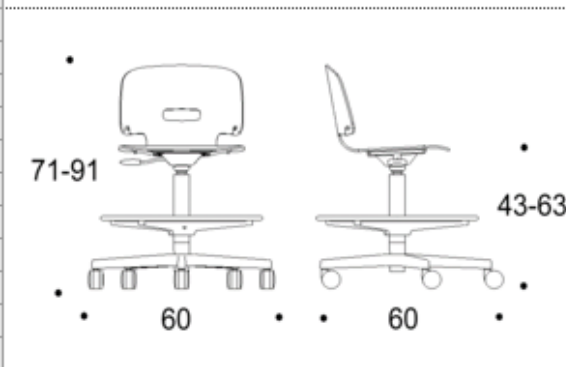

Iris on saatavilla: istuin S- ja L-kokoisina Grada-vanerilla ja L-kokoisena muovisena. Vaneri-istuimet ovat saatavilla nostoaukolla tai ilman.

Saatavissa pyörillä tai talloilla. Varustettu jalkatuella.

Jalka: ISKUn vakiometallivärit: musta, valkoinen, kromi

Mitat

Leveys:	600 mm
Syvyys:	600 mm
Korkeus:	710-910 mm
Istuimen korkeus:	430-630 mm
Istumien syvyys:	350 mm
Istuimen leveys:	390 mm

Tuoli on saatavilla nostoaukolla tai ilman.

IRIS ristikkojalkainen oppituoli korkea 43-63 jalkatuella Grada S istuimella

Variaatiot / Available variations

Kova / Without upholstery	•
Istuin verhoiltu / Seat upholstered	•
Istuin ja selkäverhoiltu / Seat and back upholstered	
Ympäri verhoiltu / All-round upholstered	
Vaihtopäällinen / Removable cover	
Irtopäällinen / Loose cover	
Kromattu runko mahdollisuus / Option of chromed frame	
Riviytkentä helalla / Linking with device	
Hela nro / Fitting no:	
Riviytkentä, oma runko / Integrated linking	