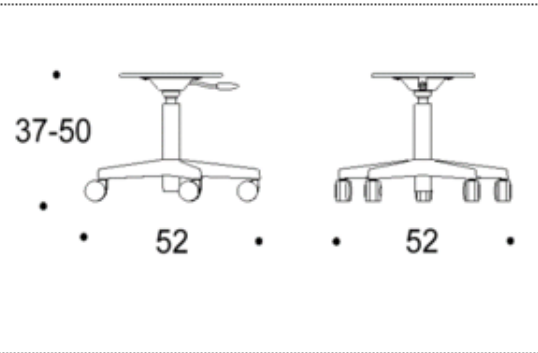

IRIS jakkara ristikkojalalla

Variaatiot / Available variations

Kova / Without upholstery	•
Istuin verhoiltu / Seat upholstered	•
Istuin ja selkäverhoiltu / Seat and back upholstered	
Ympäri verhoiltu / All-round upholstered	
Vaihtopäällinen / Removable cover	
Irtopäällinen / Loose cover	
Kromattu runko mahdollisuus / Option of chromed frame	•
Rivikytkentä helalla / Linking with device	
Hela nro / Fitting no:	
Rivikytkentä, oma runko / Integrated linking	

Mitat / Dimensions (cm)	Kova W/o uph.	Ist.verh. Seat uph.	Verh. Uph.	Kpl/Pcs
Leveys / Width	52	52		
Syvyys / Depth	52	52		
Korkeus / Height	37	37		
Istumakorkeus / Sitting height	37-50	37-50		
Istuimen korkeus / Seat height	39-54	39-54		
Istumasyvyys / Sitting depth	30	30		
Istuimen syvyys / Seat depth	30	30		
Tilavuus / Volume (m3)	0,100	0,100		
Paino / Weight (kg)	3	3,1		
				Pinottavuus, vapaana / Stackability, free standing
				Pinottavuus, rivikytkettävänä / Stackability, linked
				Pinottavuus tuolivaunussa / Stackability in chair trolley
				Erikoistyöt vaunulle / Special manufacture for trolley:
				Etenemä pinossa, mm/tuoli / Advance when stacked, mm/chair
				Verhoillun etenemä pinossa / Upholstered, advance when stacked:
				Soveltuu vain tuolinkannattimeen / Suitability for chair brackets only
				Erikoistyöt tuolille / Special manufacture for chair:

Pakkaustiedot / packing details:

Leveys / Width	67	67	
Syvyys / Depth	67	67	
Korkeus / Height	86	86	
Tilavuus / Volume (m3)	0,386	0,386	
Paino / Weight (kg)	4,5	4,6	
Kolli / esine / Cl / item	1	1	
Pakkausmateriaali Packing material	Ap-laatikko Cardboard box		

Muuta/other remarks:

Kromattu kaasuputki ja kiillotettu alumiini ristikko

Jalkatalla/Pad	Vakio Standard	Huopa Felt	Liukas Slide	Jalkatallojen tilausmenettely / Order procedure of the pads
Koodi / Art.no.				
Lisähinta / Additional price				
Lisäkorotus / Additional increase				

Rivikytkentä/ Linking				Rivikytkennän tilausmenettely / Order procedure of the linking