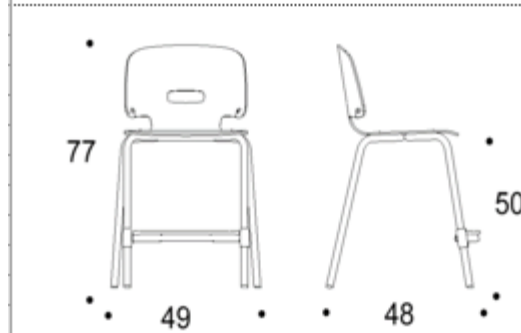

Mitat

Leveys:	490 mm
Syvyys:	480 mm
Korkeus:	770 mm
Istuimen korkeus:	500 mm
Istumien syvyys:	350 mm
Istuimen leveys:	390 mm

Tuoli on saatavilla nostoaukolla tai ilman.

IRIS tolppajalkainen 50 korkea oppituoli Grada S istuimella