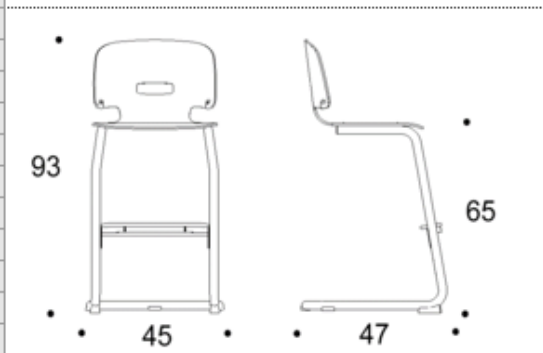

IRIS D-jalkainen oppituoli Grada S istuimella

Variaatiot / Available variations

Kova / Without upholstery	•
Istuin verhoiltu / Seat upholstered	•
Istuin ja selkäverhoiltu / Seat and back upholstered	
Ympäri verhoiltu / All-round upholstered	
Vaihtopäällinen / Removable cover	
Irtopäällinen / Loose cover	
Kromattu runko mahdollisuus / Option of chromed frame	•
Riviytkentä helalla / Linking with device	
Hela nro / Fitting no:	
Riviytkentä, oma runko / Integrated linking	

Mitat / Dimensions (cm)	Kova W/o uph.	Ist.verh. Seat uph.	Verh. Uph.	Kpl/Pcs
Leveys / Width	45	45		
Syvyys / Depth	47	47		
Korkeus / Height	93	93		
Istumakorkeus / Sitting height	64	64		
Istuimen korkeus / Seat height	65	65		
Istumasyvyys / Sitting depth	33	33		
Istuimen syvyys / Seat depth	35	35		
Tilavuus / Volume (m3)	0,197	0,197		
Paino / Weight (kg)	7,1	7,2		
				Pinottavuus, vapaana / Stackability, free standing
				Pinottavuus, riviytkettävänä / Stackability, linked
				Pinottavuus tuolivaunussa / Stackability in chair trolley
				Erikoistyöt vaunulle / Special manufacture for trolley:
				Etenemä pinossa, mm/tuoli / Advance when stacked, mm/chair
				Verhoillun etenemä pinossa / Upholstered, advance when stacked:
				Soveltuu vain tuolinkannattimeen / Suitability for chair brackets only
				Erikoistyöt tuolille / Special manufacture for chair:

Pakkaustiedot / packing details:

Leveys / Width	51	51	
Syvyys / Depth	63	63	
Korkeus / Height	96	96	
Tilavuus / Volume (m3)	0,308	0,308	
Paino / Weight (kg)	8,6	8,7	
Kolli / esine / Cl / item	1	1	
Pakkausmateriaali Packing material	Ap-laatikko Cardboard box		

Muuta/other remarks:

Ripustettavissa selkäosasta sekä rungosta, jalkatuki korkeussäädettävä 3 korkeutta 30-35-40 (mitta istuimelta jalkatuen gläpinnalle). Istuimen korkeus lattiasta 65

Jalkatalla/Pad	Yakio Standard	Huopa Felt	Liukas Slide	Jalkatallojen tilausmenettely / Order procedure of the pads
Koodi / Art.no.	•	•		
Lisähinta / Additional price				
Lisäkorotus / Additional increase				

Riviytkentä/ Linking				Riviytkennän tilausmenettely / Order procedure of the linking