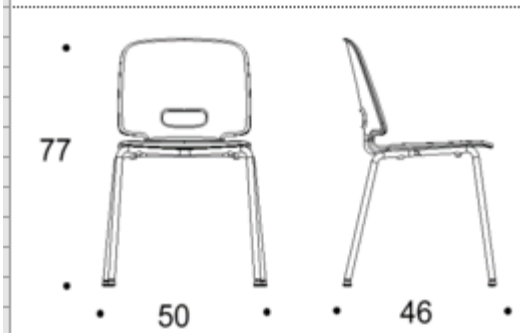

Iris on saatavilla: istuin S- ja L-kokoisina Grada-vanerilla ja L-kokoisena muovisena. Vaneri-istuimet ovat saatavilla nostoaukolla tai ilman. Käsiinjat on saatavilla L-kokoisiin istuimiin.

Tuoli on pinottavissa vapaana 10 kpl ja tuolivaunussa 15 kpl.

Istuinverhoilu: ISKUn vakiokankaat

Jalka: ISKUn vakio metallivärit: musta, valkoinen, hopea, harmaa, kromi, taupe, stone gray, forest green, raspberry, sky blue, sunny yellow

Mitat

Leveys:	500 mm
Syvyys:	460 mm
Korkeus:	770 mm
Istuimen korkeus:	450 mm
Istuimen syvyys:	360 mm
Istuimen leveys:	400 mm

IRIS putkijalkainen oppituoli muovi-istuimella

Variaatiot / Available variations

Kova / Without upholstery	●
Istuin verhoiltu / Seat upholstered	
Istuin ja selkäverhoiltu / Seat and back upholstered	
Ympäri verhoiltu / All-round upholstered	
Vaihtopössiäinen / Removable cover	
Irtopössiäinen / Loose cover	
Kromattu runko mahdollisuus / Option of chromed frame	●
Rivikytkentä helalla / Linking with device	
Hels no / Fitting no:	
Rivikytkentä, oma runko / Integrated linking	