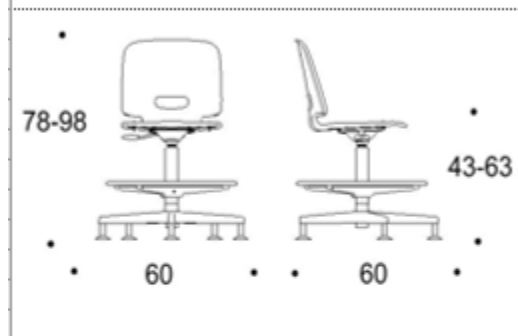

IRIS ristikkojalkainen oppituoli korkea 43-63 muovi-istuumella

Variaatiot / Available variations

Kova / Without upholstery	•
Istuin verhoiltu / Seat upholstered	
Istuin ja selkäverhoiltu / Seat and back upholstered	
Ympäri verhoiltu / All-round upholstered	
Vaihtopöällinen / Removable cover	
Irtopöällinen / Loose cover	
Kromattu runko mahdollisuus / Option of chromed frame	
Riviytkentä helalla / Linking with device	
Hela no / Fitting no:	
Riviytkentä, oma runko / Integrated linking	

Mitat / Dimensions (cm)	Kova W/o uph.	Istuin - Seat	Verh. Up.
Leveys / Width	60	60	
Syvyys / Depth	60	60	
Korkeus / Height	78	78	
Istumakorkeus / Sitting height	41-60	41-60	
Istuimen korkeus / Seat height	43-63	43-63	
Istumasyvyys / Sitting depth	34	34	
Istuimen syvyys / Seat depth	36	36	
Tilavuus / Volume (m3)	0,281	0,281	
Paino / Weight (kg)	6,8	6,9	

Pinottavuus, vapaana / Stackability, free standing	
Pinottavuus, riviytkettävänä / Stackability, linked	
Pinottavuus tuolivaunussa / Stackability in chair trolley	
Erikoistyöt vaunulle / Special manufacture for trolley:	
Etenemä pinossa, mm/tuoli / Advance when stacked, mm/chair	
Verhoillun etenemä pinossa / Upholstered, advance when stacked:	
Soveluu vain tuolinkannattimeen / Suitability for chair brackets only	
Erikoistyöt tuolille / Special manufacture for chair:	

Pakkaustiedot / packing details:

Leveys / Width	67	67
Syvyys / Depth	67	67
Korkeus / Height	86	86
Tilavuus / Volume (m3)	0,386	0,386
Paino / Weight (kg)	8,3	8,4
Kolli / esine Cll / item	1	1
Pakkausmateriaali Packing material	Ap-laatikko Cardboard box	

Muuta/other remarks:

Kromattu kaasuputki ja kiillotettu alumiini ristikko, ripustettavissa. Saatavissa pyörillä.

Jalkatalla/Pad	Valko Standard	Huopa Felt	Liuks Slide	Jalkatallojen tilausmenettely / Order procedure of the pads
Koodi / Art.no.				
Lisähinta / Additional price				
Lisäkorotus / Additional increase				
Riviytkentä/ Linking				Riviytkennän tilausmenettely / Order procedure of the linking