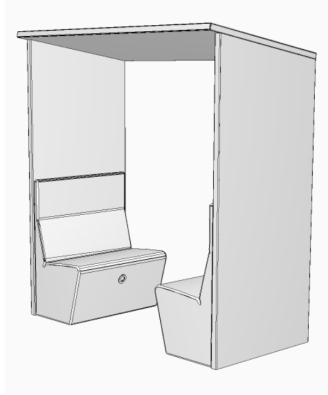

Nest

RUM-I-RUMMET

Datablad

Nest finns tillgänglig i tre konfigurationer: med två soffor som står mitt emot varandra (soffa 850), med en soffa mot Nest's bakre vägg (soffa 1750), eller som en fristående enhet. Sofforna kan utrustas med eluttag (schuko).

ISKU
Since 1928

SOFFA 850