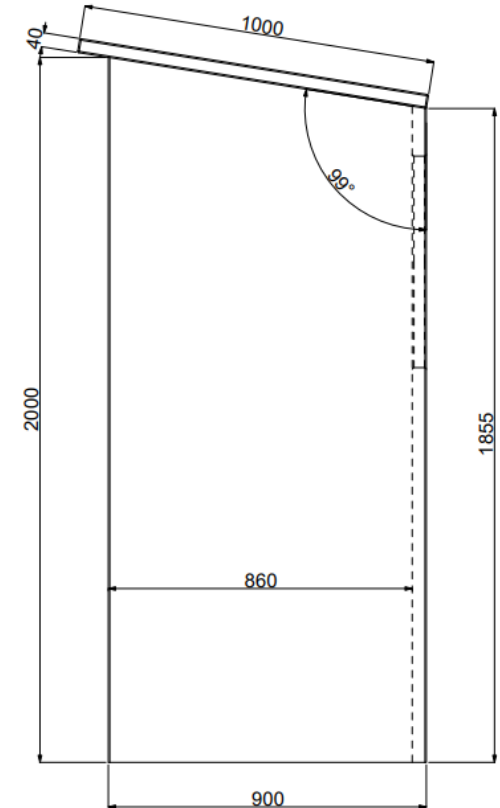

Nest

RUM-I-RUMMET

Datablad

Nests stomme är tillverkat av plywood och klätt med brandsäkert skum och utvalda tyger.

Sidorna, bakdelen och taket kan väljas i olika färger. Takets färg är densamma som färgen på de valda sofforna. Nest-hålet i den bakre väggen är valbart.

- A Tak & soffa
- B Sidor
- C Den bakre delen