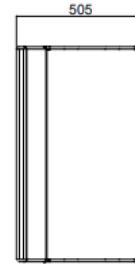

Nest

RUM-I-RUMMET

Datablad

Nest finns tillgänglig i tre konfigurationer: med två soffor som står mitt emot varandra (soffa 850), med en soffa mot Nest's bakre vägg (soffa 1750), eller som en fristående enhet. Sofforna kan utrustas med eluttag (schuko).

ISKU
Since 1928

SOFFA 850