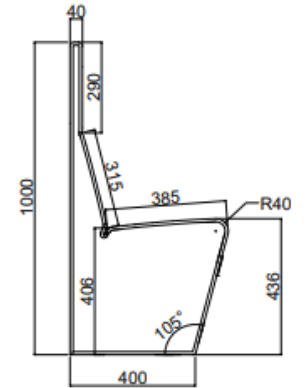

Nest

RUM-I-RUMMET

Datablad

Nest finns tillgänglig i tre konfigurationer: med två soffor som står mitt emot varandra (soffa 850), med en soffa mot Nest's bakre vägg (soffa 1750), eller som en fristående enhet. Sofforna kan utrustas med eluttag (schuko).

ISKU
Since 1928

SOFFA 850