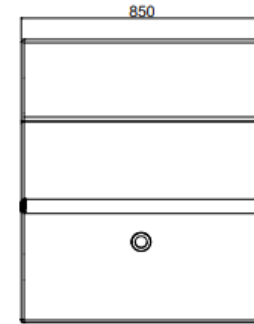

Nest

RUM-I-RUMMET

Datablad

Nest finns tillgänglig i tre konfigurationer: med två soffor som står mitt emot varandra (soffa 850), med en soffa mot Nest's bakre vägg (soffa 1750), eller som en fristående enhet. Sofforna kan utrustas med eluttag (schuko).

ISKU
Since 1928

SOFFA 850