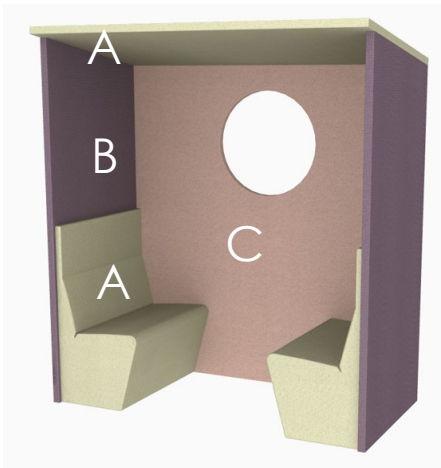

Nest

RUM-I-RUMMET

Design Petteri Häkkinen & ISKU Team

Nest är en rolig plats som erbjuder akustiskt skydd för studier eller arbete. Denna husliknande lösning fungerar som en rumsavdelare där du kan gömma dig en stund när du behöver egen tid.

Material

Stomme	ISKU standardtyger
Soffa	ISKU standardtyger

Mått

Bredd	184 cm
Djup	100 cm
Höjd	204 cm fram, 189 cm bak

Nest

RUM-I-RUMMET

Datablad

Nests stomme är tillverkat av plywood och klätt med brandsäkert skum och utvalda tyger.

Sidorna, bakdelen och taket kan väljas i olika färger. Takets färg är densamma som färgen på de valda sofforna. Nest-hålet i den bakre väggen är valbart.

- A Tak & soffa
- B Sidor
- C Den bakre delen

Nest

RUM-I-RUMMET

Datablad

Nest finns tillgänglig i tre konfigurationer: med två soffor som står mitt emot varandra (soffa 850), med en soffa mot Nest's bakre vägg (soffa 1750), eller som en fristående enhet. Sofforna kan utrustas med eluttag (schuko).