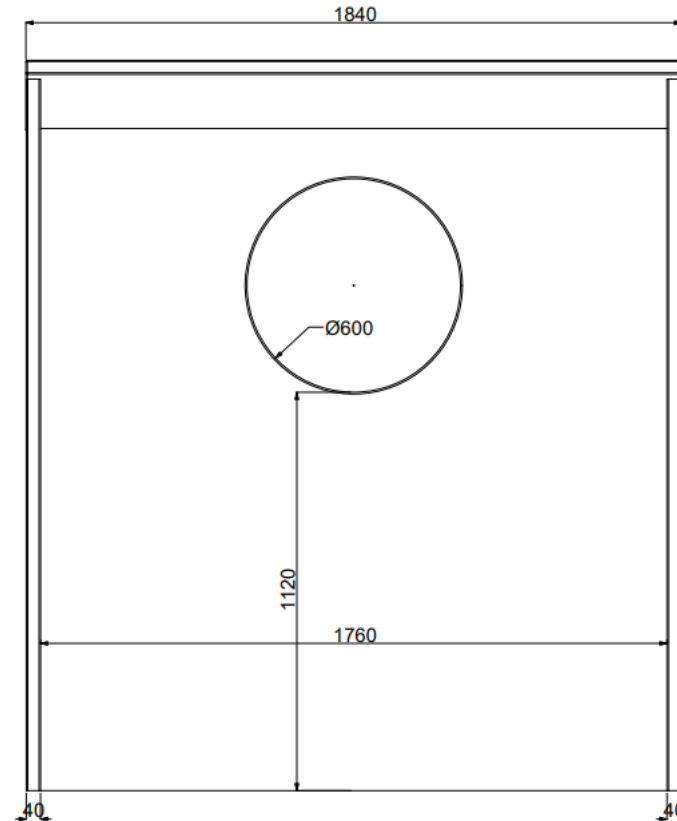

Nest

RUM-I-RUMMET

Datablad

Nests stomme är tillverkat av plywood och klätt med brandsäkert skum och utvalda tyger.

Sidorna, bakdelen och taket kan väljas i olika färger. Takets färg är densamma som färgen på de valda sofforna. Nest-hålet i den bakre väggen är valbart.

- A Tak & soffa
- B Sidor
- C Den bakre delen