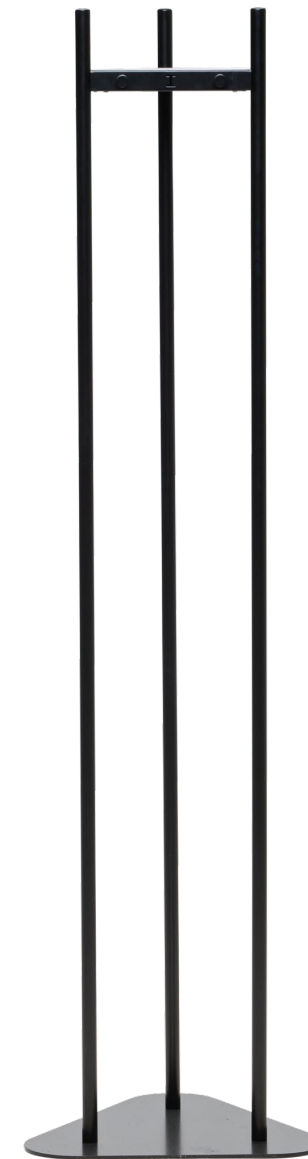

## NAULAKKO

Design Petteri Häkkinen

3Angle-naulakko on saatavilla useilla eri sävyillä piristämään aulasi tai odotustilasi ilmettä. Vakaa naulakko on varustettu yhdeksällä naulakkonupilla. Lattianaulakko on myös helposti siirrettävissä tilasta toiseen tarvittaessa. Teräksestä valmistetut naulakot ovat yhtä aikaa kauniita, mutta myös huomaamattomia ja viimeistelevät tilan tyylikkäästi.

### **Materiaali**

Runko: metalli: musta, valkoinen, silver, forest green, stone grey, taupe, raspberry, sunny yellow, sky blue

### **Mitat**

Leveys:	430 mm
Syvyys:	395 mm
Korkeus:	1605 mm

## NAULAKKO

Design Petteri Häkkinen

4Square-naulakko on saatavilla useilla eri sävyillä piristämään aulasi tai odotustilasi ilmettä. Vakaa naulakko on varustettu kahdellatoista naulakkonupilla. Lattianaulakko on myös helposti siirrettävissä tilasta toiseen tarvittaessa. Teräksestä valmistetut naulakot ovat yhtä aikaa kauniita, mutta myös huomaamattomia ja viimeistelevät tilan tyylikkäästi.