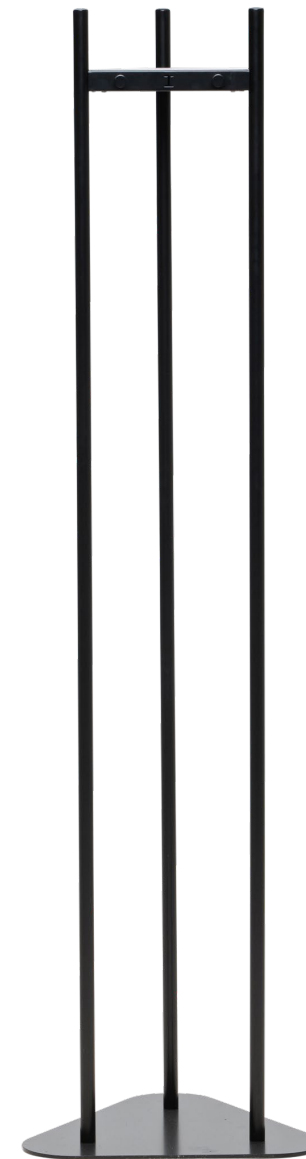

3Angle

NAULAKKO

Design Petteri Häkkinen

3Angle-naulakko on saatavilla useilla eri sävyillä piristämään aulasi tai odotustilasi ilmettä. Vakaa naulakko on varustettu yhdeksällä naulakkonupilla. Lattianaulakko on myös helposti siirrettävissä tilasta toiseen tarvittaessa. Teräksestä valmistetut naulakot ovat yhtä aikaa kauniita, mutta myös huomaamattomia ja viimeistelevät tilan tyylikkäästi.

Saatavilla on kaksi eri kokoa tilan tarpeen mukaan.

Materiaali

Runko: metalli: musta, valkoinen, silver, forest green, stone grey, taupe, raspberry, sunny yellow, sky blue

Mitat

Leveys:	430 mm
Syvyys:	395 mm
Korkeus:	1605 mm

4Square

NAULAKKO

Design Petteri Häkkinen

4Square-naulakko on saatavilla useilla eri sävyillä piristämään aulasi tai odotustilasi ilmettä. Vakaa naulakko on varustettu kahdellatoista naulakkonupilla. Lattianaulakko on myös helposti siirrettävissä tilasta toiseen tarvittaessa. Teräksestä valmistetut naulakot ovat yhtä aikaa kauniita, mutta myös huomaamattomia ja viimeistelevät tilan tyylikkäästi.

Saatavilla on kaksi eri kokoa tilan tarpeen mukaan. 4Square naulakkoon on saatavilla myös kromattu henkaritanko.

Materiaali

Runko: metalli: musta, valkoinen, silver, forest green, stone grey, taupe, raspberry, sunny yellow, sky blue