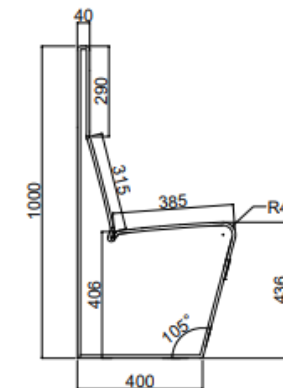

Nest

Акустическая перегородка

Техническое описание

Nest доступен в трех конфигурациях: с двумя диванами, смотрящими друг на друга (ширина 850), с одним диваном у задней стены Гнезда (диван ширина) или как отдельная перегородка. Диваны могут быть оснащены электрическими розетками (Schuko)."

ISKU

Since 1928

SOFA 850