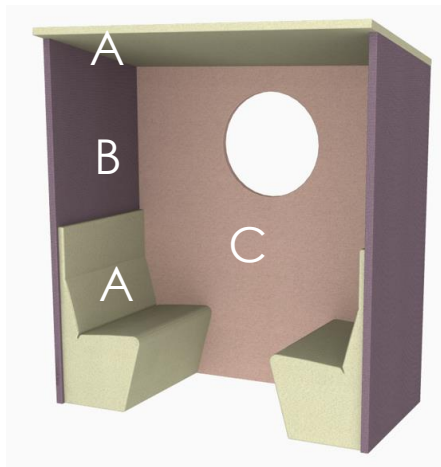

Nest

Акустическая перегородка

Дизайн Petteri Häkkinen & ISKU Team

"Nest" - это увлекательное пространство, предоставляющее зону для учебы или работы с хорошей акустикой. Это решение в форме кабины работает как разделитель пространства, в котором вы сможете уединиться, находясь в общественном месте.

Каркас Nest изготовлен из фанеры. Огнестойкая пена действует как акустический элемент. Боковые стены, задний фон и крыша могут быть выбраны разных цветов. Nest доступен с одним или двумя диванами, или просто в виде кабины без мягкой мебели. Диваны могут быть оборудованы розеткой. Регулируемые ножки.

Материалы и отделка

Каркас Стандартная коллекция тканей ISKU
Диваны Стандартная коллекция тканей ISKU

Размеры

Ширина 184см
Глубина 100см
Высота 204см спереди, 189см
сзади

Nest

Акустическая перегородка

Техническое описание

Наличие отверстия в задней стенке можно выбрать по желанию.

A Крыша & диван
B Боковые стенки
C Задняя стена

Nest

Акустическая перегородка

Техническое описание

Nest доступен в трех конфигурациях: с двумя диванами, смотрящими друг на друга (ширина 850), с одним диваном у задней стены Гнезда (диван ширина) или как отдельная перегородка. Диваны могут быть оснащены электрическими розетками (Schuko)."