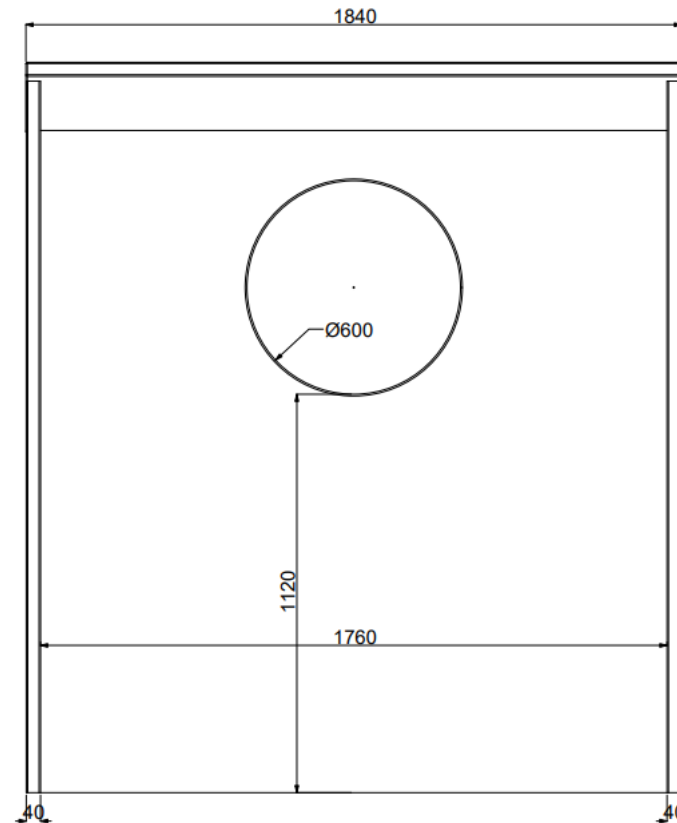

Материалы и отделка

Каркас Стандартная коллекция тканей ISKU
Диваны Стандартная коллекция тканей ISKU

Размеры

Ширина 184см
Глубина 100см
Высота 204см спереди, 189см
сзади

Nest

Акустическая перегородка

Техническое описание

Наличие отверстия в задней стенке можно выбрать по желанию.

A Крыша & диван
B Боковые стенки
C Задняя стена

Nest

Акустическая перегородка

Техническое описание

Nest доступен в трех конфигурациях: с двумя диванами, смотрящими друг на друга (ширина 850), с одним диваном у задней стены Гнезда (диван ширина) или как отдельная перегородка. Диваны могут быть оснащены электрическими розетками (Schuko)."