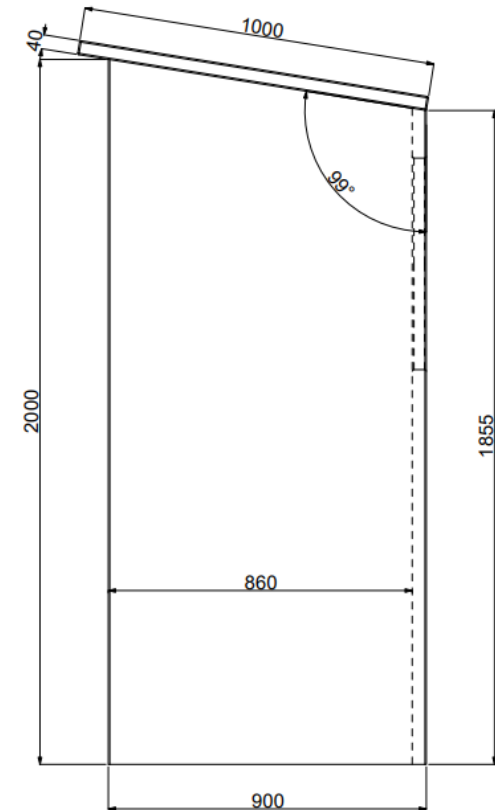

Материалы и отделка

Каркас Стандартная коллекция тканей ISKU
Диваны Стандартная коллекция тканей ISKU

Размеры

Ширина 184см
Глубина 100см
Высота 204см спереди, 189см
сзади

Nest

Акустическая перегородка

Техническое описание

Наличие отверстия в задней стенке можно выбрать по желанию.

A Крыша & диван
B Боковые стенки
C Задняя стена

Nest

Акустическая перегородка

Техническое описание

Nest доступен в трех конфигурациях: с двумя диванами, смотрящими друг на друга (ширина 850), с одним диваном у задней стены Гнезда (диван ширина) или как отдельная перегородка. Диваны могут быть оснащены электрическими розетками (Schuko)."