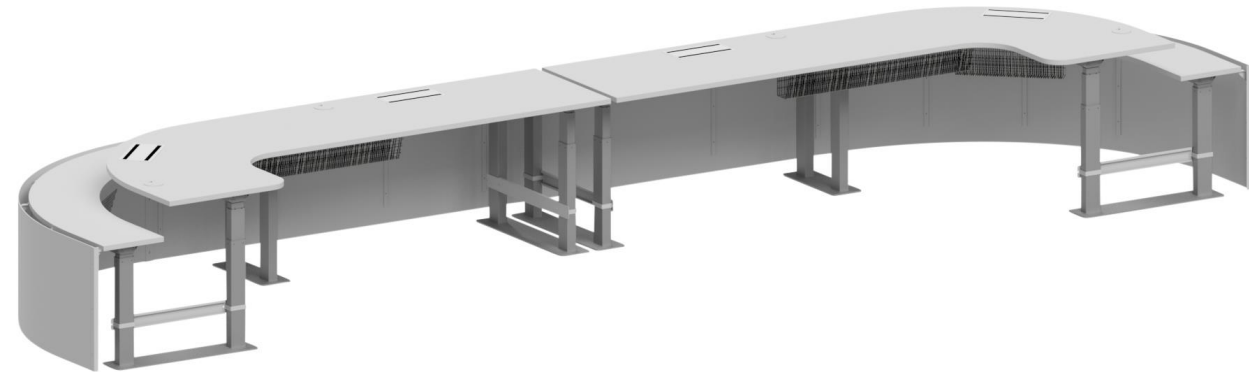

Directus 200

VALVOMOPÖYTÄ V0149 200 cm

Design ISKU team

Directus 200 on suora 2 metriä leveä valvomopöytä. Pöytä toimii hienosti myös pienemmissä valvomotiloissa, joihin kaareva tai kulmamalli eivät mahdu. Pöytää voi myös sijoittaa useita kappaleita vierekkäin.

Directus 300

VALVOMOPÖYTÄ V0149 300 cm

Design ISKU team

Directus 300 on suora 3 metriä leveä valvomopöytä. Pöytä on vankka ja kattaa jo useamman näytön myös suuremmissa valvomoissa. Pöytää voi myös sijoittaa useita kappaleita vierekkäin.

VALVOMOPÖYTÄ V0152 600 cm

Design ISKU team

Angulus 600 on kulmikas 6 metriä leveä valvomopöytä. Pöytä on vankka ja kattaa suuren määrän näyttöjä suurissa valvomoissa. Pöytää voi jatkaa myös esimerkiksi Directus-pöydillä.

Materiaali

Kansimateriaali: Antimikrobinen korkeapainelaminaatti valkoinen tai vaaleanharmaa.

Jalusta: Pulverimaalattu harmaa (RAL 9006)

Mitat

Leveys: 6000 mm
Syvyys: 1500 mm
Korkeus: 595-1245 mm

Mittakuva