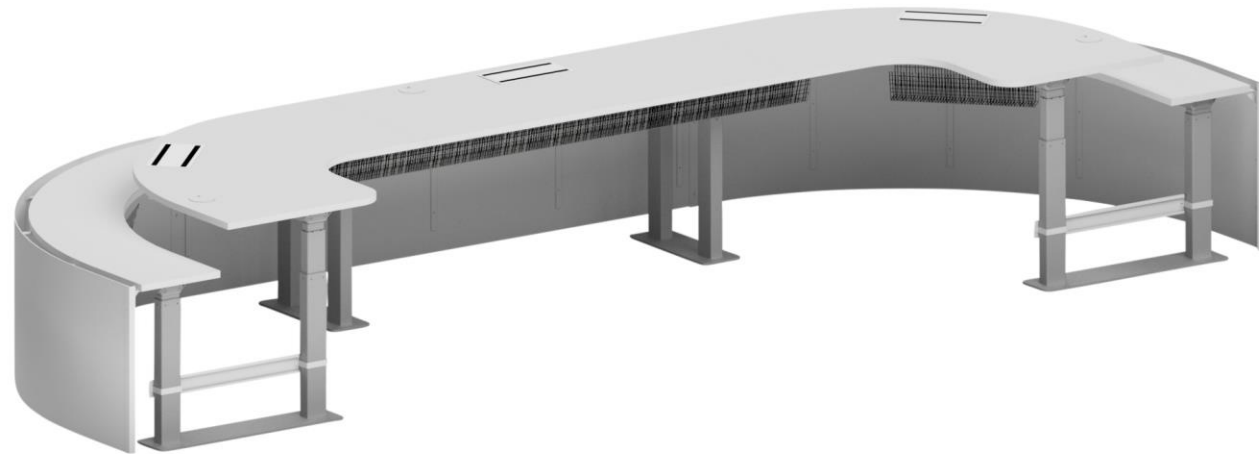

Angulus 450

VALVOMOPÖYTÄ V0152 450 cm

Design ISKU team

Angulus 450 on kulmikas 4,5 metriä leveä valvomopöytä. Pöytä on vankka ja kattaa jo useamman näytön myös suuremmissa valvomoissa. Pöytää voi jatkaa myös esimerkiksi Directus-pöydillä.

Tuote on valittavissa Bi-Boxilla tai ilman. Bi-Boxin sisään sopivat Power Inlayt

- Bi-Boxin sähköistys 2 x sähkö, 1 x verkko, 1 x vga, 1 x HDMI.
- Bi-Boxin sähköistys 3 x sähkö, 2 x verkko
- Lisävarusteena Mona-näytönvarsi.

Materiaali

Kansimateriaali: Antimikrobinen korkeapainelaminaatti valkoinen tai vaaleanharmaa.

Jalusta: Pulverimaalattu harmaa (RAL 9006)

Mitat

Leveys: 4500 mm
Syvyys: 1500 mm
Korkeus: 595-1245 mm