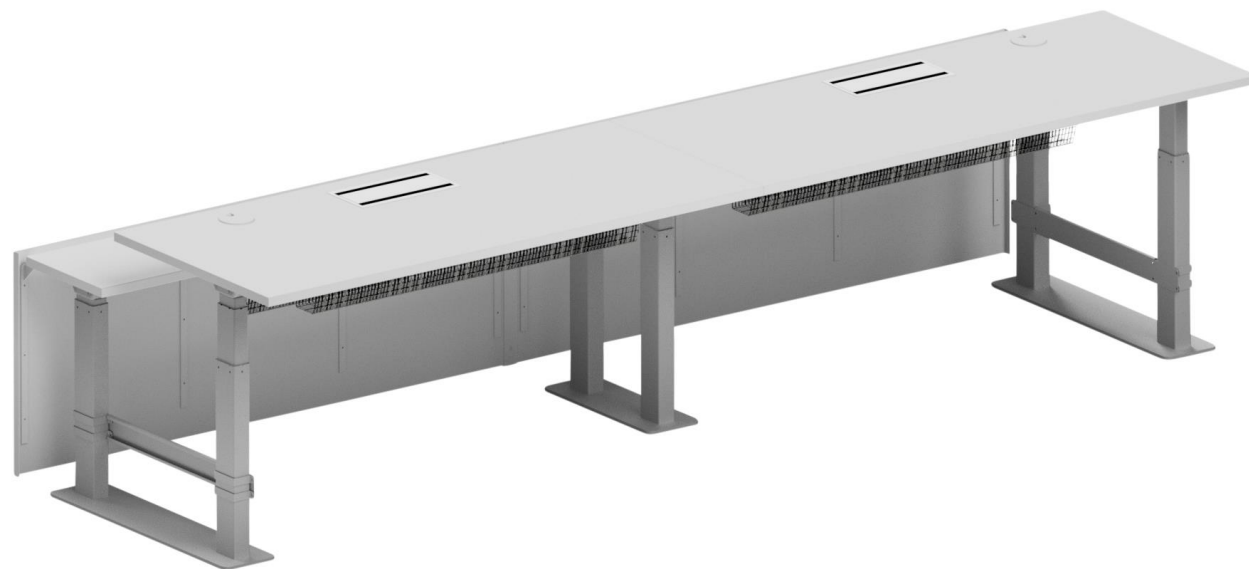

Directus 300

VALVOMOPÖYTÄ V0149 300 cm

Design ISKU team

Directus 300 on suora 3 metriä leveä valvomopöytä. Pöytä on vankka ja kattaa jo useamman näytön myös suuremmissa valvomoissa. Pöytää voi myös sijoittaa useita kappaleita vierekkäin.

Tuote on valittavissa Bi-Boxilla tai ilman. Bi-Boxin sisään sopivat Power Inlayt

- Bi-Boxin sähköistys 2 x sähkö, 1 x verkko, 1 x vga, 1 x HDMI.
- Bi-Boxin sähköistys 3 x sähkö, 2 x verkko
- Lisävarusteena Mona-näytönvarsi.

Materiaali

Kansimateriaali: Antimikrobinen korkeapainelaminaatti valkoinen tai vaaleanharmaa.

Jalusta: Pulverimaalattu harmaa (RAL 9006)

Mitat

Leveys: 3000 mm
Syvyys: 1000 mm
Korkeus: 595-1245 mm