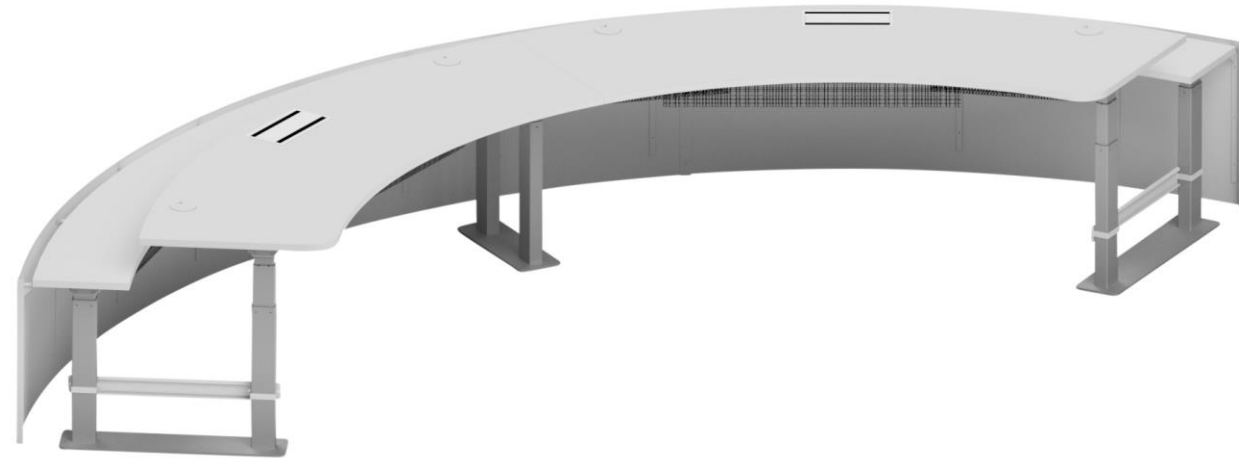

Arcus 450

VALVOMOPÖYTÄ V0151 450 cm

Design ISKU team

Arcus 450 on kaareva 4,5 metriä leveä valvomopöytä. Pöytä on vankka ja kattaa jo useamman näytön myös suuremmissa valvomoissa, joihin halutaan kulmatilaan tai muuten pyöreään muotoon valvomopöytiä. Pöytää voi myös sijoittaa useita kappaleita vierekkäin.

Tuote on valittavissa Bi-Boxilla tai ilman. Bi-Boxin sisään sopivat Power Inlayt

- Bi-Boxin sähköistys 2 x sähkö, 1 x verkko, 1 x vga, 1 x HDMI.
- Bi-Boxin sähköistys 3 x sähkö, 2 x verkko
- Lisävarusteena Mona-näytönvarsi.

Materiaali

Kansimateriaali: Antimikrobinen korkeapainelaminaatti valkoinen tai vaaleanharmaa.

Jalusta: Pulverimaalattu harmaa (RAL 9006)

Mitat

Leveys: 4500 mm
Syvyys: 1765 mm
Korkeus: 595-1245 mm