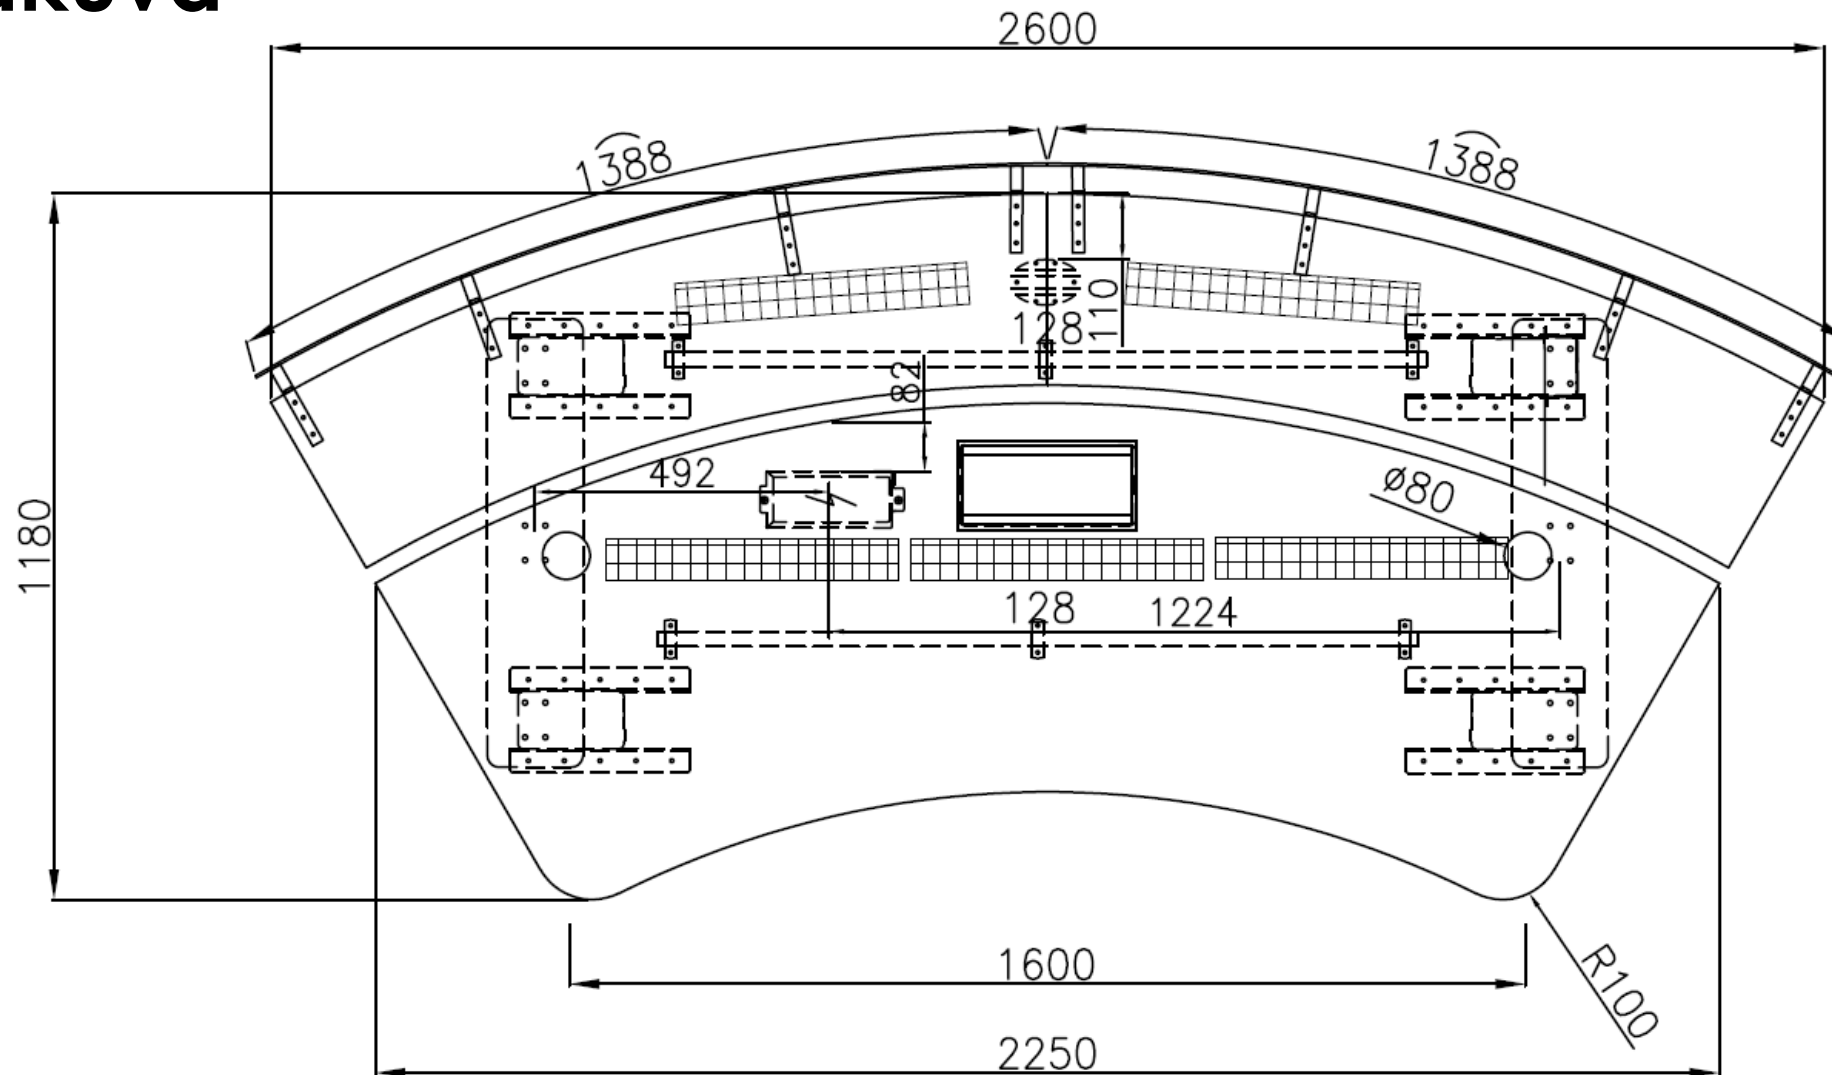

Materiaali

Kansimateriaali: Antimikrobinen korkeapainelaminaatti valkoinen tai vaaleanharmaa.

Jalusta: Pulverimaalattu harmaa (RAL 9006)

Mitat

Leveys: 2000 mm
Syvyys: 1000 mm
Korkeus: 595-1245 mm

Mittakuva

Materiaali

Kansimateriaali: Antimikrobinen korkeapainelaminaatti valkoinen tai vaaleanharmaa.

Jalusta: Pulverimaalattu harmaa (RAL 9006)

Mitat

Leveys: 2600 mm
Syvyys: 1180 mm
Korkeus: 595-1245 mm

Mittakuva

Arcus 450

VALVOMOPÖYTÄ V0151 450 cm

Design ISKU team

Arcus 450 on kaareva 4,5 metriä leveä valvomopöytä. Pöytä on vankka ja kattaa jo useamman näytön myös suuremmissa valvomoissa, joihin halutaan kulmatilaan tai muuten pyöreään muotoon valvomopöytiä. Pöytää voi myös sijoittaa useita kappaleita vierekkäin.

Materiaali

Kansimateriaali: Antimikrobinen korkeapainelaminaatti valkoinen tai vaaleanharmaa.

Jalusta: Pulverimaalattu harmaa (RAL 9006)

Mitat

Leveys: 4500 mm
Syvyys: 1765 mm
Korkeus: 595-1245 mm

Mittakuva