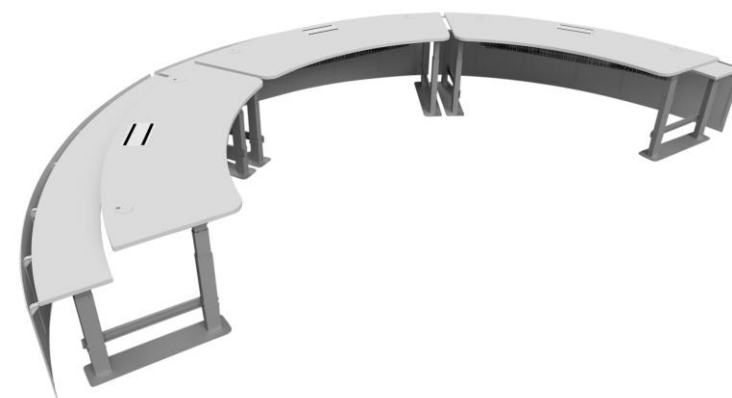

Arcus 260

VALVOMOPÖYTÄ V0150 260 cm

Design ISKU team

Arcus 260 on kaareva 2,6 metriä leveä valvomopöytä. Pöytä toimii hienosti myös pienemmissä valvomotiloissa, joihin halutaan kulmatilaan tai muuten pyöreään muotoon valvomopöytiä. Pöytää voi myös sijoittaa useita kappaleita vierekkäin.

Tuote on valittavissa Bi-Boxilla tai ilman. Bi-Boxin sisään sopivat Power Inlayt

- Bi-Boxin sähköistys 2 x sähkö, 1 x verkko, 1 x vga, 1 x HDMI.
- Bi-Boxin sähköistys 3 x sähkö, 2 x verkko
- Lisävarusteena Mona-näytönvarsi.

Materiaali

Kansimateriaali: Antimikrobinen korkeapainelaminaatti valkoinen tai vaaleanharmaa.

Jalusta: Pulverimaalattu harmaa (RAL 9006)

Mitat

Leveys: 2600 mm
Syvyys: 1180 mm
Korkeus: 595-1245 mm