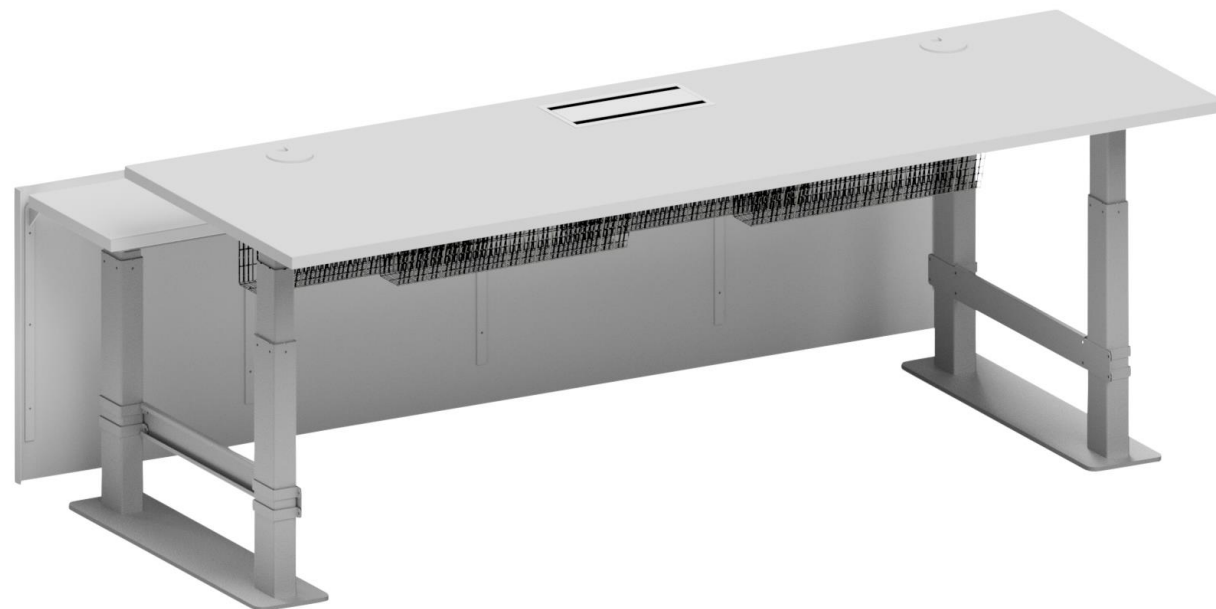

Directus 200

VALVOMOPÖYTÄ V0149 200 cm

Design ISKU team

Directus 200 on suora 2 metriä leveä valvomopöytä. Pöytä toimii hienosti myös pienemmissä valvomotiloissa, joihin kaareva tai kulmamalli eivät mahdu. Pöytää voi myös sijoittaa useita kappaleita vierekkäin.

Materiaali

Kansimateriaali: Antimikrobinen korkeapainelaminaatti valkoinen tai vaaleanharmaa.

Jalusta: Pulverimaalattu harmaa (RAL 9006)

Mitat

Leveys: 2000 mm
Syvyys: 1000 mm
Korkeus: 595-1245 mm

Mittakuva

Directus 300

VALVOMOPÖYTÄ V0149 300 cm

Design ISKU team

Directus 300 on suora 3 metriä leveä valvomopöytä. Pöytä on vankka ja kattaa jo useamman näytön myös suuremmissa valvomoissa. Pöytää voi myös sijoittaa useita kappaleita vierekkäin.

Arcus 260

VALVOMOPÖYTÄ V0150 260 cm

Design ISKU team

Arcus 260 on kaareva 2,6 metriä leveä valvomopöytä. Pöytä toimii hienosti myös pienemmissä valvomotiloissa, joihin halutaan kulmatilaan tai muuten pyöreään muotoon valvomopöytiä. Pöytää voi myös sijoittaa useita kappaleita vierekkäin.