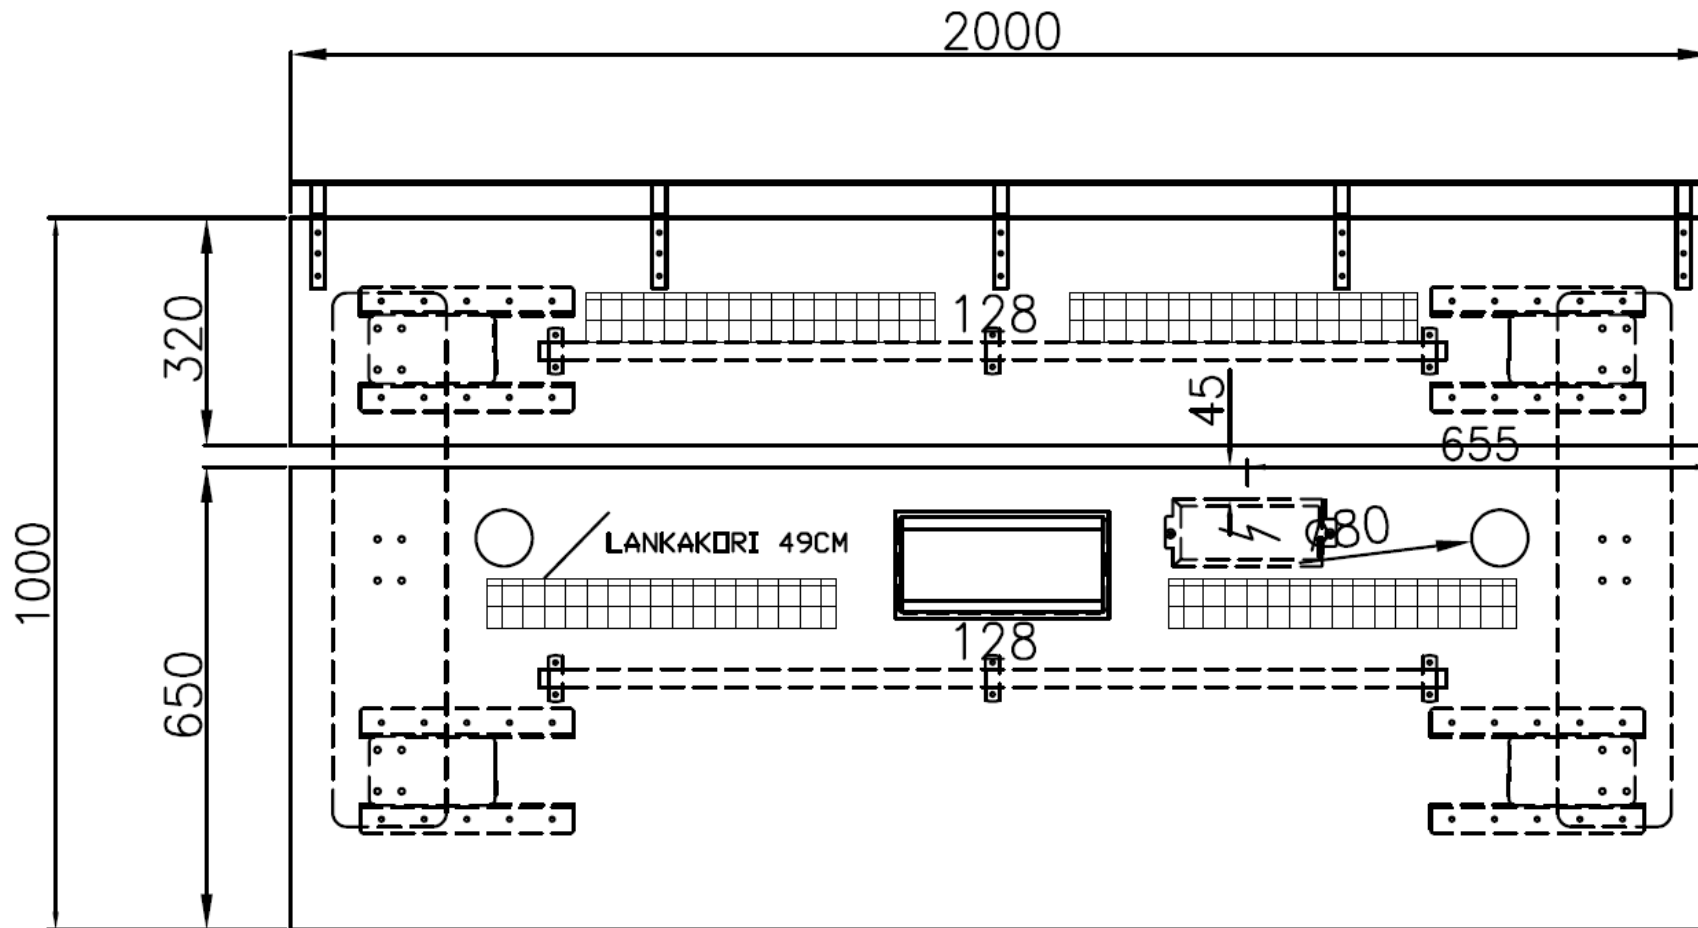

Directus 200

VALVOMOPÖYTÄ V0149 200 cm

Design ISKU team

Directus 200 on suora 2 metriä leveä valvomopöytä. Pöytä toimii hienosti myös pienemmissä valvomotiloissa, joihin kaareva tai kulmamalli eivät mahdu. Pöytää voi myös sijoittaa useita kappaleita vierekkäin.

Materiaali

Kansimateriaali: Antimikrobinen korkeapainelaminaatti valkoinen tai vaaleanharmaa.

Jalusta: Pulverimaalattu harmaa (RAL 9006)

Mitat

Leveys: 2000 mm
Syvyys: 1000 mm
Korkeus: 595-1245 mm

Mittakuva

Directus 300

VALVOMOPÖYTÄ V0149 300 cm

Design ISKU team

Directus 300 on suora 3 metriä leveä valvomopöytä. Pöytä on vankka ja kattaa jo useamman näytön myös suuremmissa valvomoissa. Pöytää voi myös sijoittaa useita kappaleita vierekkäin.

Materiaali

Kansimateriaali: Antimikrobinen korkeapainelaminaatti valkoinen tai vaaleanharmaa.

Jalusta: Pulverimaalattu harmaa (RAL 9006)

Mitat

Leveys: 3000 mm
Syvyys: 1000 mm
Korkeus: 595-1245 mm

Mittakuva