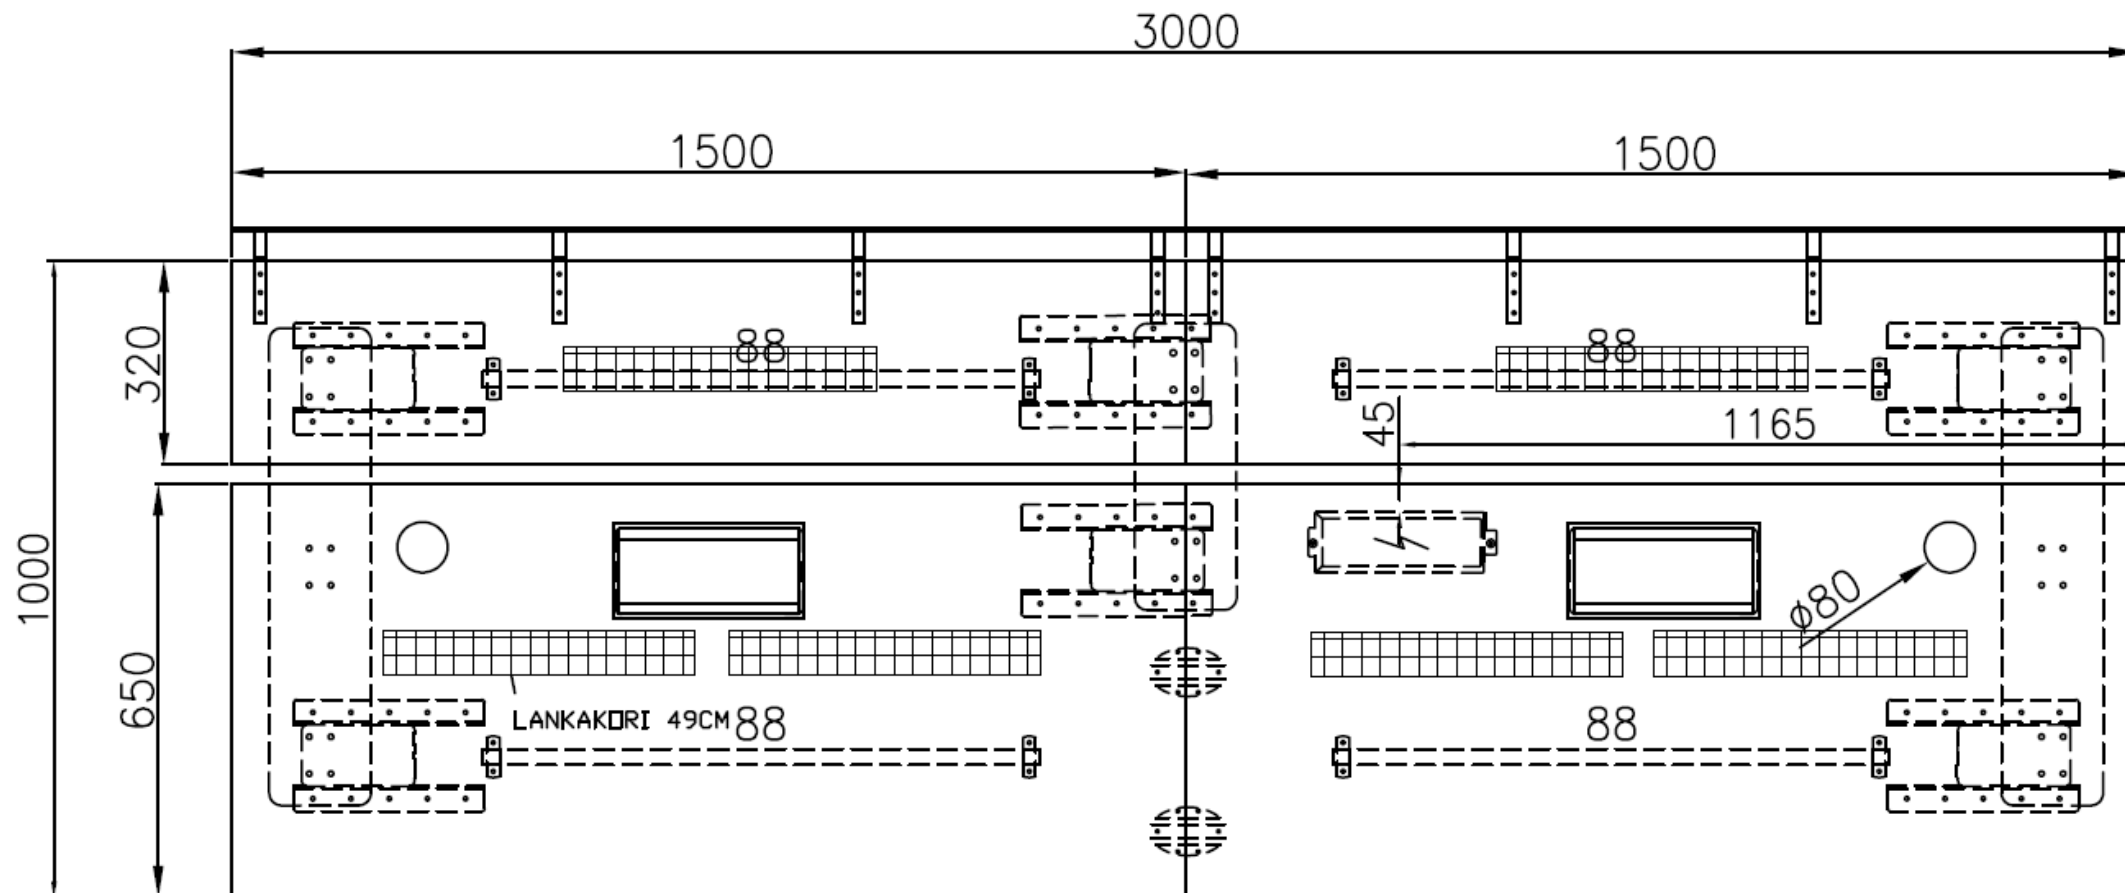

Materiaali

Kansimateriaali: Antimikrobinen korkeapainelaminaatti valkoinen tai vaaleanharmaa.

Jalusta: Pulverimaalattu harmaa (RAL 9006)

Mitat

Leveys: 2000 mm
Syvyys: 1000 mm
Korkeus: 595-1245 mm

Mittakuva

Directus 300

VALVOMOPÖYTÄ V0149 300 cm

Design ISKU team

Directus 300 on suora 3 metriä leveä valvomopöytä. Pöytä on vankka ja kattaa jo useamman näytön myös suuremmissa valvomoissa. Pöytää voi myös sijoittaa useita kappaleita vierekkäin.

Materiaali

Kansimateriaali: Antimikrobinen korkeapainelaminaatti valkoinen tai vaaleanharmaa.

Jalusta: Pulverimaalattu harmaa (RAL 9006)

Mitat

Leveys: 3000 mm
Syvyys: 1000 mm
Korkeus: 595-1245 mm

Mittakuva

Arcus 260

VALVOMOPÖYTÄ V0150 260 cm

Design ISKU team

Arcus 260 on kaareva 2,6 metriä leveä valvomopöytä. Pöytä toimii hienosti myös pienemmissä valvomotiloissa, joihin halutaan kulmatilaan tai muuten pyöreään muotoon valvomopöytiä. Pöytää voi myös sijoittaa useita kappaleita vierekkäin.