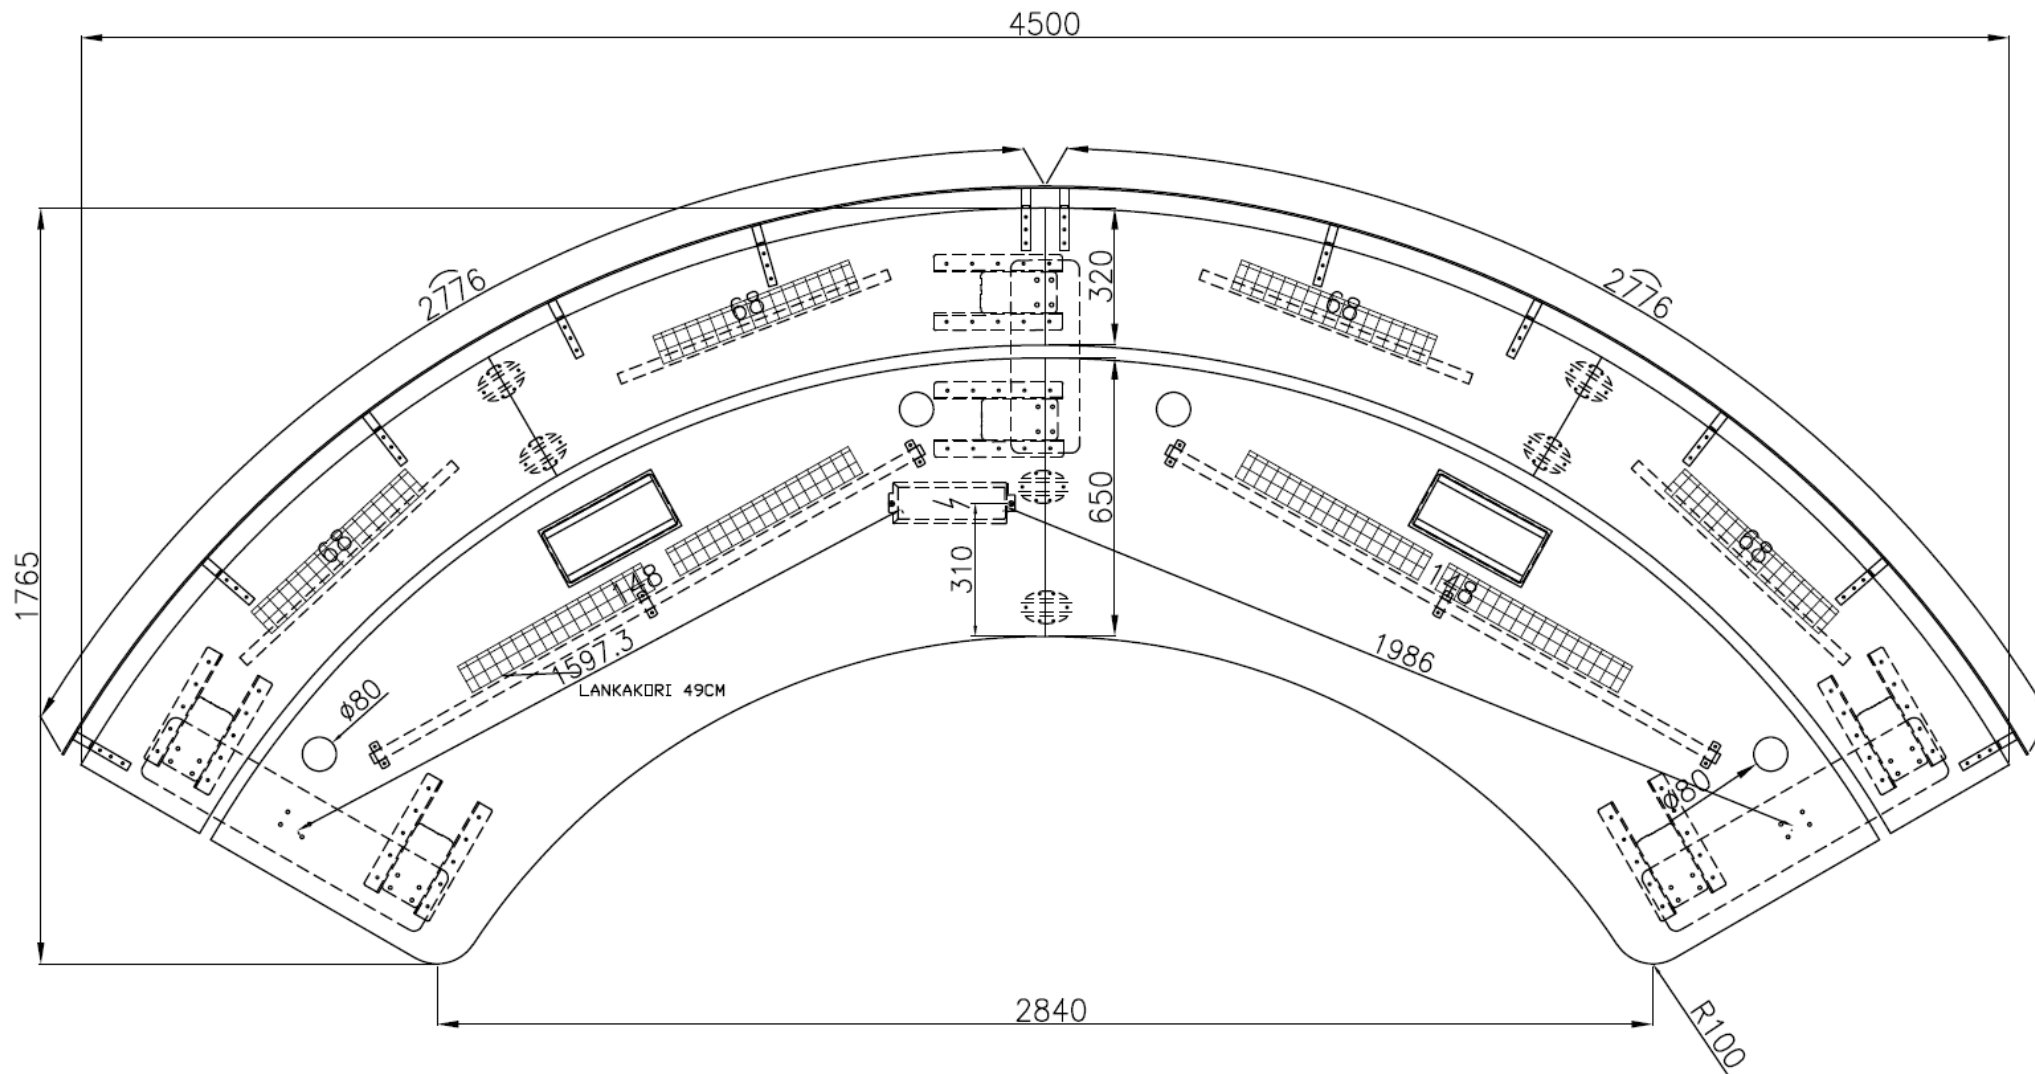

Materiaali

Kansimateriaali: Antimikrobinen korkeapainelaminaatti valkoinen tai vaaleanharmaa.

Jalusta: Pulverimaalattu harmaa (RAL 9006)

Mitat

Leveys: 2600 mm
Syvyys: 1180 mm
Korkeus: 595-1245 mm

Mittakuva

Materiaali

Kansimateriaali: Antimikrobinen korkeapainelaminaatti valkoinen tai vaaleanharmaa.

Jalusta: Pulverimaalattu harmaa (RAL 9006)

Mitat

Leveys: 4500 mm
Syvyys: 1765 mm
Korkeus: 595-1245 mm

Mittakuva

Angulus 450

VALVOMOPÖYTÄ V0152 450 cm

Design ISKU team

Angulus 450 on kulmikas 4,5 metriä leveä valvomopöytä. Pöytä on vankka ja kattaa jo useamman näytön myös suuremmissa valvomoissa. Pöytää voi jatkaa myös esimerkiksi Directus-pöydillä.