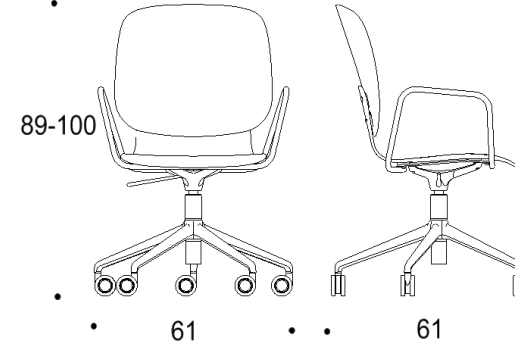

Yhtenäinen korkea selkänoja, käsinojat

Käsinojan suoja valinnainen

Koristeommel valinnainen

Viisisakarainen ristikkojalka pyörillä, istuimen korkeus kaikissa 44-55 cm

Kaksiosainen korkea selkänoja

Yhtenäinen korkea selkänoja