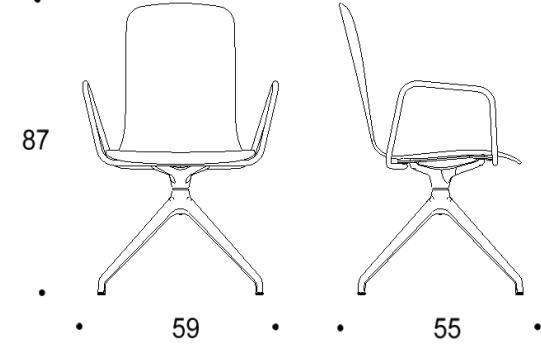

Mitat

Mittatiedot
seuraavalla
sivulla

Tutto Meeting

Neljäsakarainen ristikkojalka talloilla, istuimen korkeus kaikissa 45 cm

Kaksiosainen korkea selkänoja

Yhtenäinen korkea selkänoja

Kaksiosainen korkea selkänoja, käsinojat

Yhtenäinen korkea selkänoja, käsinojat

Käsinojan suoja valinnainen

Koristeommel valinnainen

Viisisakarainen ristikkojalka pyörillä, istuimen korkeus kaikissa 44-55 cm

Kaksiosainen korkea selkänoja

Yhtenäinen korkea selkänoja