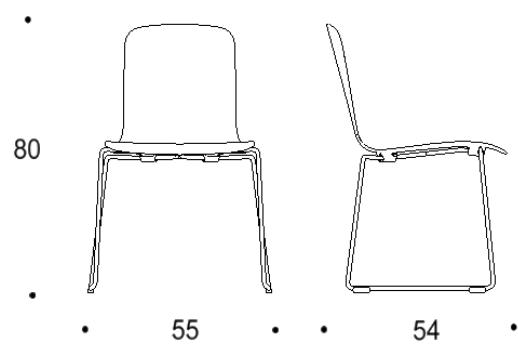

Saatavilla myös antimikrobisilla materiaaleilla.

Mitat

Mittatiedot
seuraavalla
sivulla

Tutto

Lenkkijalalla, istuimen korkeus kaikissa 45 cm

Kaksiosainen matala selkänoja

Yhtenäinen matala selkänoja

Kaksiosainen matala selkänoja,
käsinojat