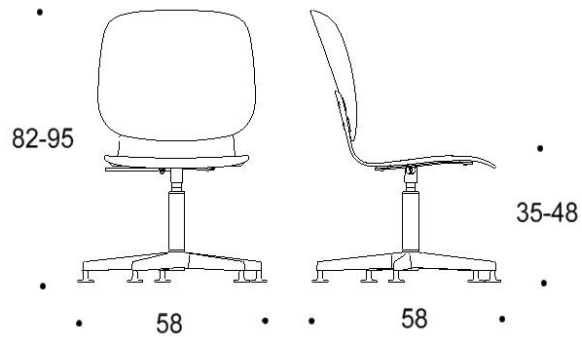

Saatavilla myös antimikrobisilla materiaaleilla.

Mitat

Mittatiedot
seuraavalla
sivulla

Tutto

Pyörällinen ristikkojalka, istuimen korkeus kaikissa 38-51 cm

Kaksiosainen matala selkänoja

Yhtenäinen matala selkänoja

Tutto

Viisisakarainen ristikkojalka talloilla, istuimen korkeus kaikissa 35-48 cm

Kaksiosainen matala selkänoja

Yhtenäinen matala selkänoja

Kaksiosainen matala selkänoja,
käsinojat

Yhtenäinen matala selkänoja,
käsinojat