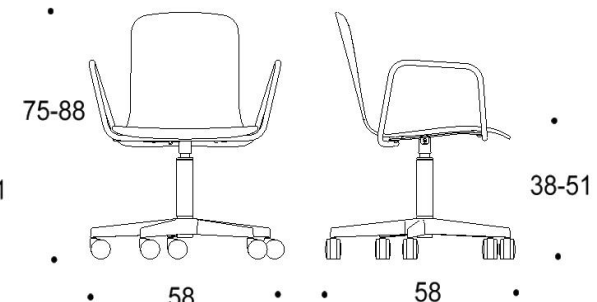

Yhtenäinen matala selkänoja,
käsinojat