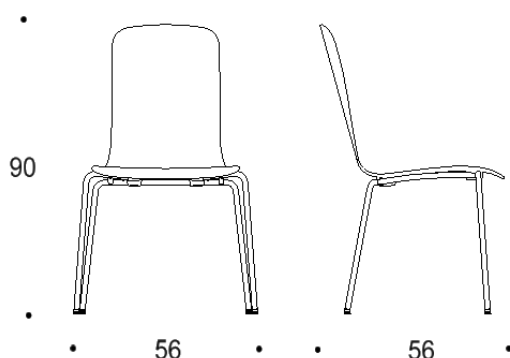

Tuote on saatavilla myös antimikrobisilla materiaaleilla.

Mitat

Mittatiedot
seuraavalla
sivulla

Tutto

Nelipistejalalla, istuimen korkeus kaikissa 45 cm

Kaksiosainen matala selkänoja

Yhtenäinen matala selkänoja

Kaksiosainen matala selkänoja,
käsiinot

Yhtenäinen matala selkänoja,
käsiinot

Kaksiosainen korkea selkänoja

Yhtenäinen korkea selkänoja

Kaksiosainen korkea selkänoja,
käsiinot

Yhtenäinen korkea selkänoja,
käsiinot