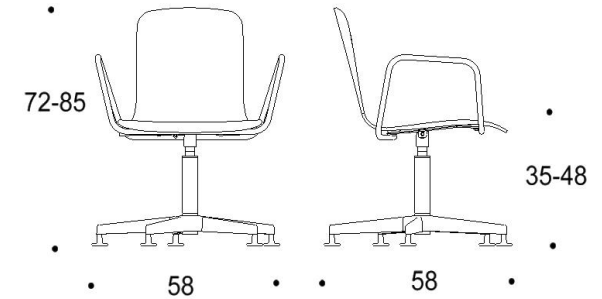

Tutto

Viisisakarainen ristikkojalka talloilla, istuimen korkeus kaikissa 35-48 cm

Kaksiosainen matala selkänoja

Yhtenäinen matala selkänoja

Kaksiosainen matala selkänoja,
käsinojat

Yhtenäinen matala selkänoja,
käsinojat