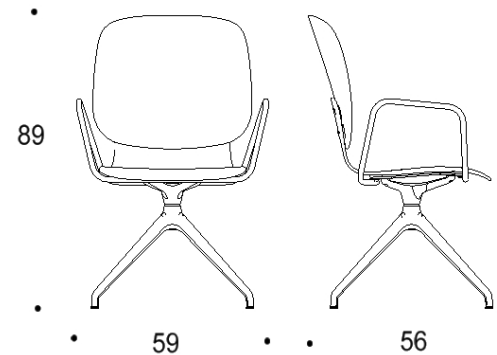

Saatavilla myös antimikrobisilla materiaaleilla.

Mitat

Mittatiedot
seuraavalla
sivulla

Tutto

Nelisakarainen ristikkojalka talloilla, istuimen korkeus kaikissa 44 cm

Kaksiosainen matala selkänoja

Yhtenäinen matala selkänoja

Kaksiosainen matala selkänoja, käsinojat

Yhtenäinen matala selkänoja, käsinojat

Kaksiosainen korkea selkänoja

Yhtenäinen korkea selkänoja

Kaksiosainen korkea selkänoja, käsinojat

Yhtenäinen korkea selkänoja, käsinojat