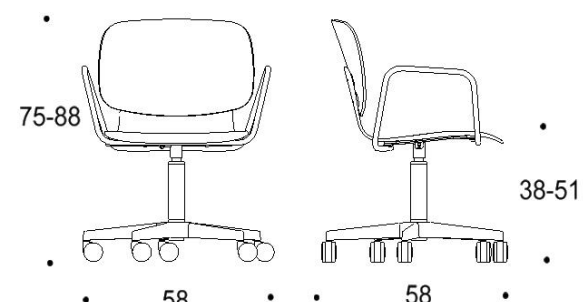

Saatavilla myös antimikrobisilla materiaaleilla.

Mitat

Mittatiedot
seuraavalla
sivulla

Tutto

Pyörällinen ristikkojalka, istuimen korkeus kaikissa 38-51 cm

Kaksiosainen matala selkänoja

Yhtenäinen matala selkänoja