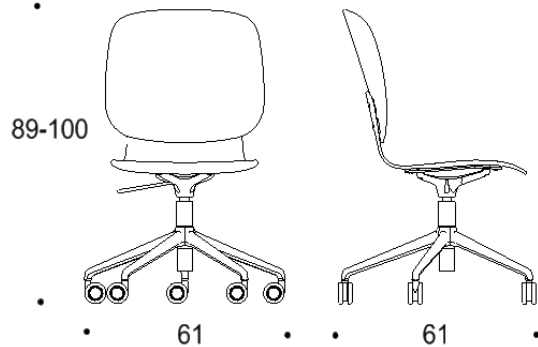

Yhtenäinen korkea selkänoja, käsinojat

Käsinojan suoja valinnainen

Koristeommel valinnainen

Viisisakarainen ristikkojalka pyörillä, istuimen korkeus kaikissa 44-55 cm

Kaksiosainen korkea selkänoja

Yhtenäinen korkea selkänoja