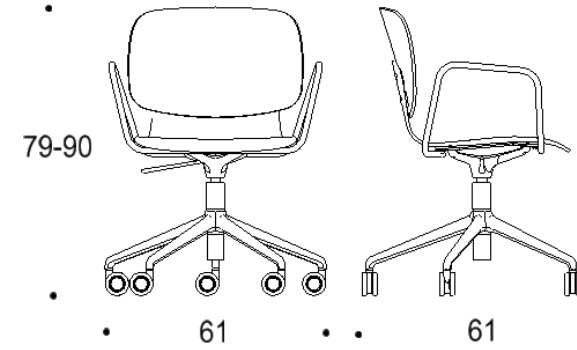

Saatavilla myös antimikrobisilla materiaaleilla.

Mitat

Mittatiedot
seuraavalla
sivulla

Tutto

Pyörällinen viisisakarainen ristikkojalka, istuimen korkeus kaikissa 44-55 cm

Kaksiosainen matala selkänoja

Yhtenäinen matala selkänoja

Kaksiosainen matala selkänoja,
käsinojat

Yhtenäinen matala selkänoja,
käsinojat

Kaksiosainen korkea selkänoja

Yhtenäinen korkea selkänoja

Kaksiosainen korkea selkänoja,
käsinojat

Yhtenäinen korkea selkänoja,
käsinojat