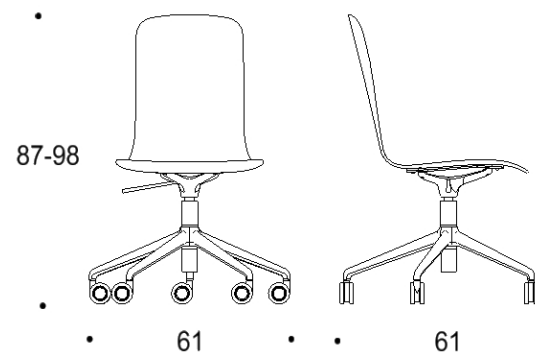

Saatavilla myös antimikrobisilla materiaaleilla.

Mitat

Mittatiedot
seuraavalla
sivulla

Tutto

Pyörällinen viisisakarainen ristikkojalka, istuimen korkeus kaikissa 44-55 cm

Kaksiosainen matala selkänoja

Yhtenäinen matala selkänoja

Kaksiosainen matala selkänoja,
käsinojat

Yhtenäinen matala selkänoja,
käsinojat

Kaksiosainen korkea selkänoja

Yhtenäinen korkea selkänoja

Kaksiosainen korkea selkänoja,
käsinojat

Yhtenäinen korkea selkänoja,
käsinojat