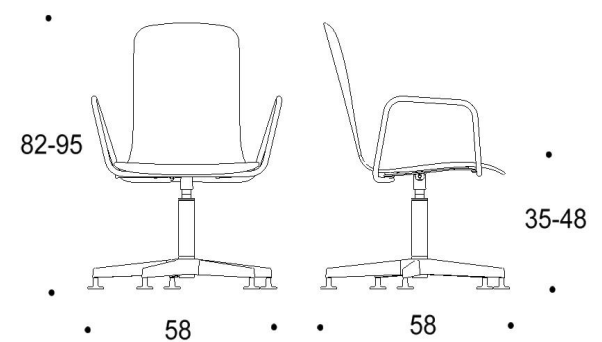

Yhtenäinen korkea selkänoja,
käsinojat