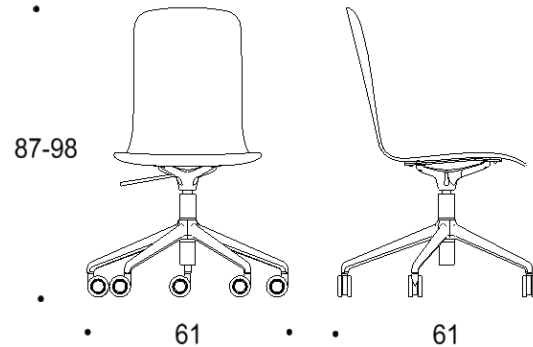

Yhtenäinen korkea selkänoja, käsinojat

Käsinojan suoja valinnainen

Koristeommel valinnainen

Viisisakarainen ristikkojalka pyörillä, istuimen korkeus kaikissa 44-55 cm

Kaksiosainen korkea selkänoja

Yhtenäinen korkea selkänoja