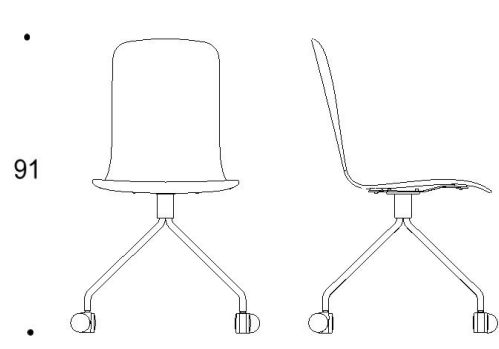

Yhtenäinen korkea selkänoja