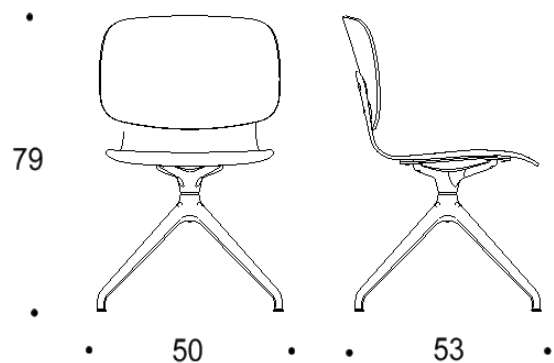

Saatavilla myös antimikrobisilla materiaaleilla.

Mitat

Mittatiedot
seuraavalla
sivulla

Tutto

Nelisakarainen ristikkojalka talloilla, istuimen korkeus kaikissa 44 cm

Kaksiosainen matala selkänoja

Yhtenäinen matala selkänoja