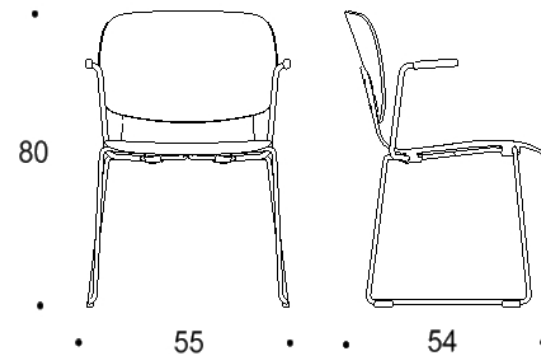

Saatavilla myös antimikrobisilla materiaaleilla.

Mitat

Mittatiedot
seuraavalla
sivulla

Tutto

Lenkkijalalla, istuimen korkeus kaikissa 45 cm

Kaksiosainen matala selkänoja

Yhtenäinen matala selkänoja

Kaksiosainen matala selkänoja,
käsinojat