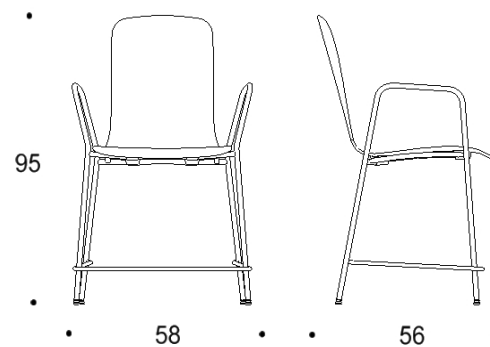

Yhtenäinen korkea selkänoja