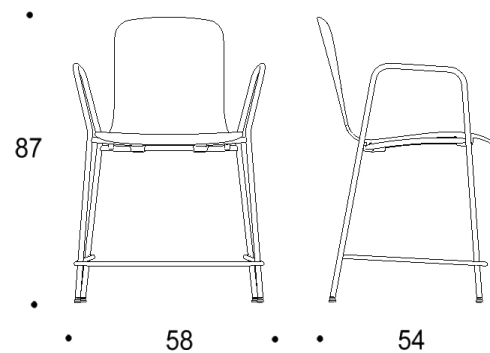

Saatavilla myös antimikrobisilla materiaaleilla.

Mitat

Mittatiedot
seuraavalla
sivulla

Tuotokuva viitteellinen

Tutto

Korotettu tuoli, istuimen korkeus kaikissa 52 cm

Kaksiosainen matala selkänoja

Yhtenäinen matala selkänoja