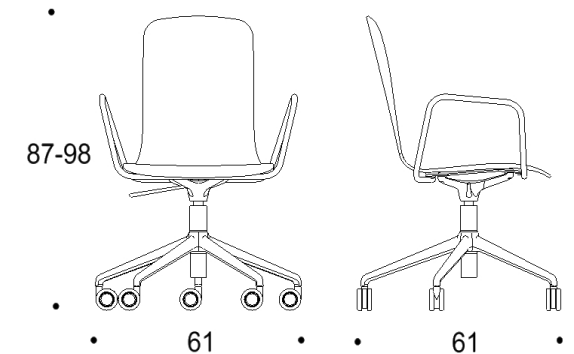

Saatavilla myös antimikrobisilla materiaaleilla.

Mitat

Mittatiedot
seuraavalla
sivulla

Tutto

Pyörällinen viisisakarainen ristikkojalka, istuimen korkeus kaikissa 44-55 cm

Kaksiosainen matala selkänoja

Yhtenäinen matala selkänoja

Kaksiosainen matala selkänoja,
käsinojat

Yhtenäinen matala selkänoja,
käsinojat

Kaksiosainen korkea selkänoja

Yhtenäinen korkea selkänoja

Kaksiosainen korkea selkänoja,
käsinojat

Yhtenäinen korkea selkänoja,
käsinojat