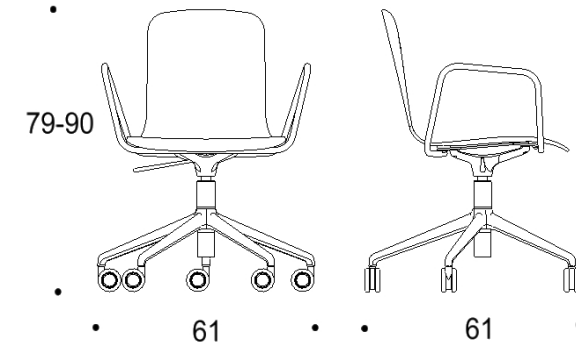

Saatavilla myös antimikrobisilla materiaaleilla.

Mitat

Mittatiedot
seuraavalla
sivulla

Tutto

Pyörällinen viisisakarainen ristikkojalka, istuimen korkeus kaikissa 44-55 cm

Kaksiosainen matala selkänoja

Yhtenäinen matala selkänoja

Kaksiosainen matala selkänoja,
käsinojat

Yhtenäinen matala selkänoja,
käsinojat

Kaksiosainen korkea selkänoja

Yhtenäinen korkea selkänoja

Kaksiosainen korkea selkänoja,
käsinojat

Yhtenäinen korkea selkänoja,
käsinojat