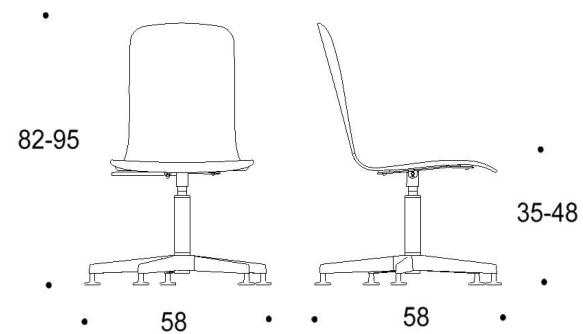

Yhtenäinen korkea selkänoja