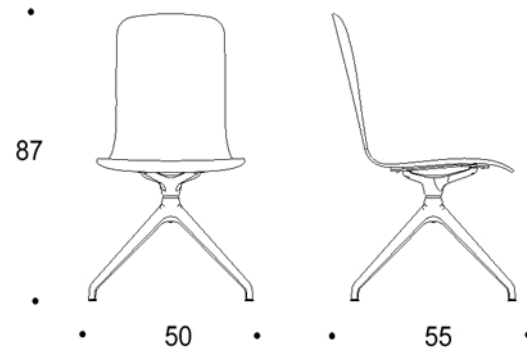

Mitat

Mittatiedot
seuraavalla
sivulla

Tutto Meeting

Neljäsakarainen ristikkojalka talloilla, istuimen korkeus kaikissa 45 cm

Kaksiosainen korkea selkänoja

Yhtenäinen korkea selkänoja

Kaksiosainen korkea selkänoja, käsinojat

Yhtenäinen korkea selkänoja, käsinojat

Käsinojan suoja valinnainen

Koristeommel valinnainen

Viisisakarainen ristikkojalka pyörillä, istuimen korkeus kaikissa 44-55 cm

Kaksiosainen korkea selkänoja

Yhtenäinen korkea selkänoja