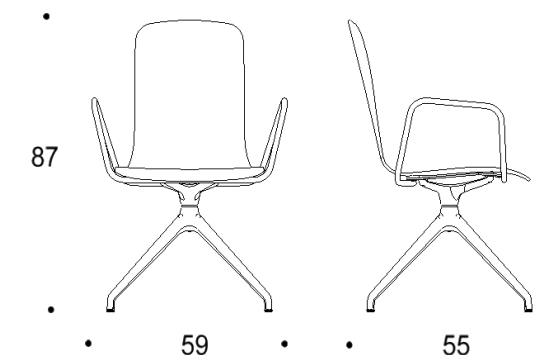

Saatavilla myös antimikrobisilla materiaaleilla.

Mitat

Mittatiedot
seuraavalla
sivulla

Tutto

Nelisakarainen ristikkojalka talloilla, istuimen korkeus kaikissa 44 cm

Kaksiosainen matala selkänoja

Yhtenäinen matala selkänoja

Kaksiosainen matala selkänoja, käsinojat

Yhtenäinen matala selkänoja, käsinojat

Kaksiosainen korkea selkänoja

Yhtenäinen korkea selkänoja

Kaksiosainen korkea selkänoja, käsinojat

Yhtenäinen korkea selkänoja, käsinojat