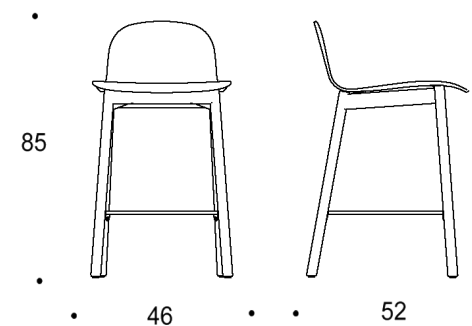

Jalat: Koivu, tammi, saarni tai petsattu saarni vakiopetsailla. Jalkatalla musta, saatavilla myös huovitetuna

Jalkatuki: kromi

Mitat

| | |
|------------------|--------|
| Leveys: | 460 mm |
| Syvyys: | 520 mm |
| Korkeus: | 850 mm |
| Istumakorkeus: | 650 mm |
| Istuimen syvyys: | 420 mm |

Tuotokuva viitteellinen

Tutto

Baarituoli, kaksi eri korkeutta

95 cm korkea tuoli,
istuimen korkeus 75 cm,
(istumakorkeus 73 cm)

85 cm korkea tuoli,
istuimen korkeus 65 cm,
(istumakorkeus 63 cm)

85 cm korkea tuoli,
istuimen korkeus 65 cm,
(istumakorkeus 63 cm)