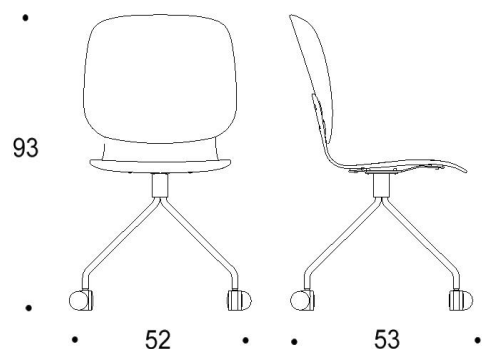

Kaksiosainen korkea selkänoja