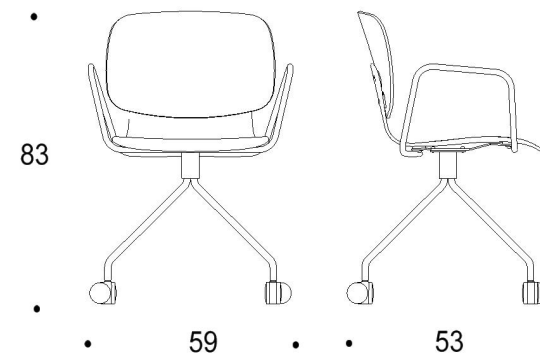

Saatavilla myös antimikrobisilla materiaaleilla.

Mitat

Mittatiedot
seuraavalla
sivulla

Tutto

Pyörällinen nelisakarainen ristikkojalka, istuimen korkeus kaikissa 47 cm

Kaksiosainen matala selkänoja

Yhtenäinen matala selkänoja