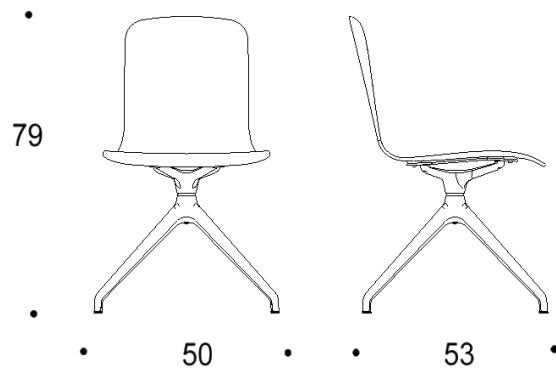

Saatavilla myös antimikrobisilla materiaaleilla.

Mitat

Mittatiedot
seuraavalla
sivulla

Tutto

Nelisakarainen ristikkojalka talloilla, istuimen korkeus kaikissa 44 cm

Kaksiosainen matala selkänoja

Yhtenäinen matala selkänoja