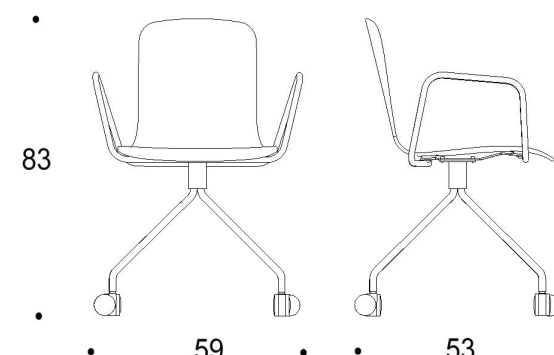

Yhtenäinen matala selkänoja,
käsinojat