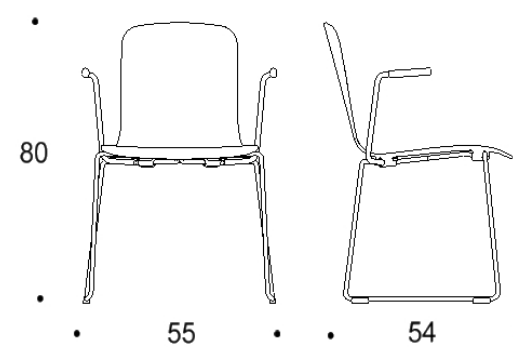

Saatavilla myös antimikrobisilla materiaaleilla.

Mitat

Mittatiedot
seuraavalla
sivulla

Tutto

Lenkkijalalla, istuimen korkeus kaikissa 45 cm

Kaksiosainen matala selkänoja

Yhtenäinen matala selkänoja

Kaksiosainen matala selkänoja,
käsinojat