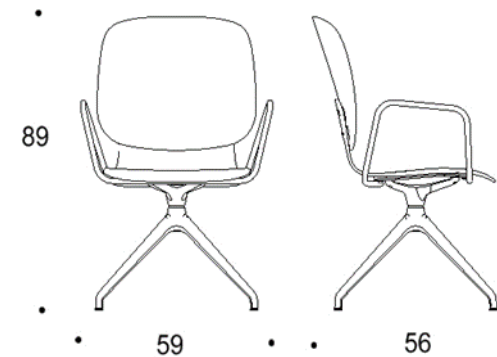

Tuotokuva viitteellinen

Tutto

Baarituoli, kaksi eri korkeutta

95 cm korkea tuoli,
istuimen korkeus 75 cm,
(istumakorkeus 73 cm)

85 cm korkea tuoli,
istuimen korkeus 65 cm,
(istumakorkeus 63 cm)

85 cm korkea tuoli,
istuimen korkeus 65 cm,
(istumakorkeus 63 cm)

Mitat

Mittatiedot
seuraavalla
sivulla

Tutto Meeting

Neljäsakarainen ristikkojalka talloilla, istuimen korkeus kaikissa 45 cm

Kaksiosainen korkea selkänoja

Yhtenäinen korkea selkänoja

Kaksiosainen korkea selkänoja, käsinojat

Yhtenäinen korkea selkänoja, käsinojat

Käsinojan suoja valinnainen

Koristeommel valinnainen

Viisisakarainen ristikkojalka pyörillä, istuimen korkeus kaikissa 44-55 cm

Kaksiosainen korkea selkänoja

Yhtenäinen korkea selkänoja