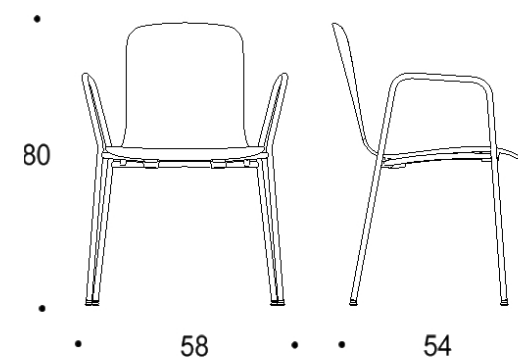

Tuote on saatavilla myös antimikrobisilla materiaaleilla.

Mitat

Mittatiedot
seuraavalla
sivulla

Tutto

Nelipistejalalla, istuimen korkeus kaikissa 45 cm

Kaksiosainen matala selkänoja

Yhtenäinen matala selkänoja

Kaksiosainen matala selkänoja,
käsiinot

Yhtenäinen matala selkänoja,
käsiinot

Kaksiosainen korkea selkänoja

Yhtenäinen korkea selkänoja

Kaksiosainen korkea selkänoja,
käsiinot

Yhtenäinen korkea selkänoja,
käsiinot