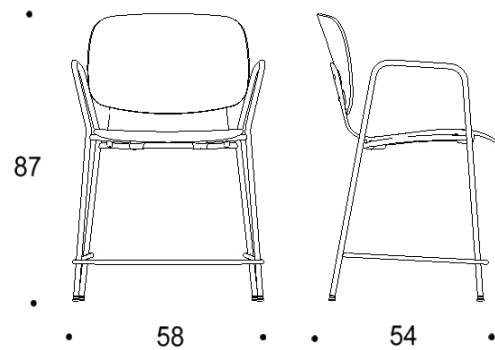

Saatavilla myös antimikrobisilla materiaaleilla.

Mitat

Mittatiedot
seuraavalla
sivulla

Tuotokuva viitteellinen

Tutto

Korotettu tuoli, istuimen korkeus kaikissa 52 cm

Kaksiosainen matala selkänoja

Yhtenäinen matala selkänoja