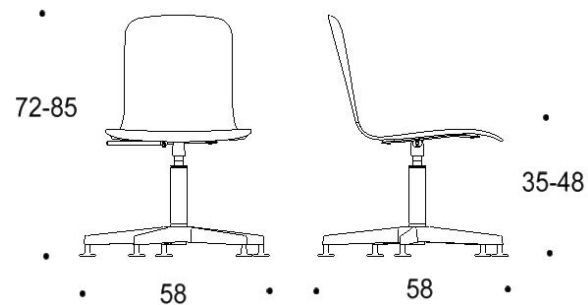

Saatavilla myös antimikrobisilla materiaaleilla.

Mitat

Mittatiedot
seuraavalla
sivulla

Tutto

Pyörällinen ristikkojalka, istuimen korkeus kaikissa 38-51 cm

Kaksiosainen matala selkänoja

Yhtenäinen matala selkänoja

Kaksiosainen matala selkänoja,
käsinojat

Yhtenäinen matala selkänoja,
käsinojat

Kaksiosainen korkea selkänoja

Yhtenäinen korkea selkänoja

Kaksiosainen korkea selkänoja,
käsinojat

Yhtenäinen korkea selkänoja,
käsinojat

Tutto

Viisisakarainen ristikkojalka talloilla, istuimen korkeus kaikissa 35-48 cm

Kaksiosainen matala selkänoja

Yhtenäinen matala selkänoja

Kaksiosainen matala selkänoja,
käsinojat

Yhtenäinen matala selkänoja,
käsinojat