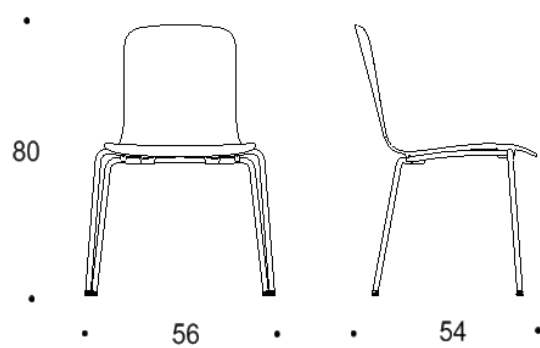

Tuote on saatavilla myös antimikrobisilla materiaaleilla.

Mitat

Mittatiedot
seuraavalla
sivulla

Tutto

Nelipistejalalla, istuimen korkeus kaikissa 45 cm

Kaksiosainen matala selkänoja

Yhtenäinen matala selkänoja

Kaksiosainen matala selkänoja,
käsiinot

Yhtenäinen matala selkänoja,
käsiinot

Kaksiosainen korkea selkänoja

Yhtenäinen korkea selkänoja

Kaksiosainen korkea selkänoja,
käsiinot

Yhtenäinen korkea selkänoja,
käsiinot