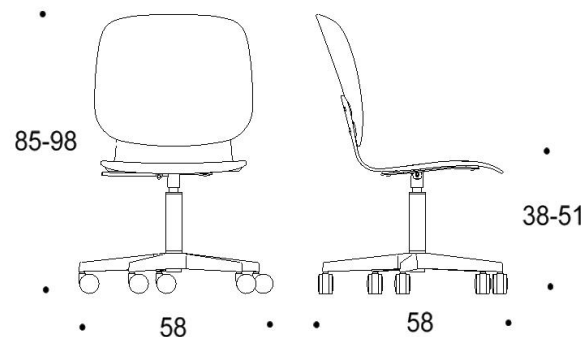

Kaksiosainen korkea selkänoja