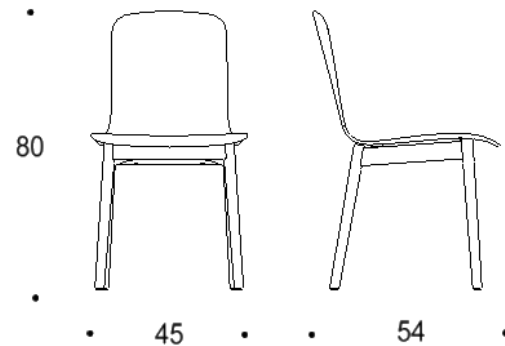

Jalat: koivu, tammi, pyökki, saarni.

Kaksiosaisen selkänojan ruuvien väri on valittavissa, värit: harmaa, hopea, musta, valkoinen ja kromi.

Saatavilla myös antimikrobisilla materiaaleilla.

Mitat

Mittatiedot
seuraavalla
sivulla

Tutto

Puujalalla , istuimen korkeus kaikissa 45 cm

Kaksiosainen matala selkänoja

Yhtenäinen matala selkänoja

Kaksiosainen korkea selkänoja

Yhtenäinen korkea selkänoja

Tutto

PYÖRÄLLINEN NELISAKARAINEN RISTIKKOJALKA