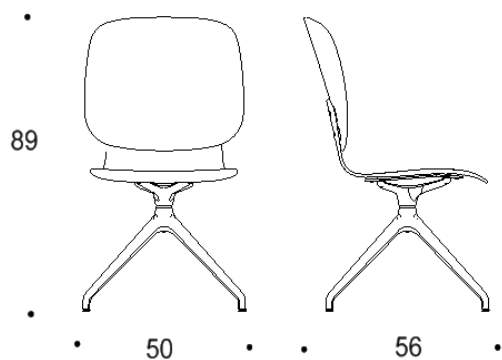

Kaksiosainen korkea selkänoja