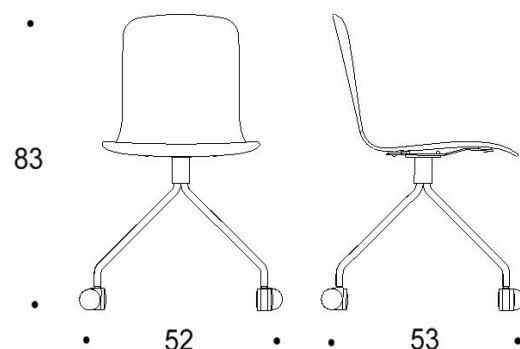

Saatavilla myös antimikrobisilla materiaaleilla.

Mitat

Mittatiedot
seuraavalla
sivulla

Tutto

Pyörällinen nelisakarainen ristikkojalka, istuimen korkeus kaikissa 47 cm

Kaksiosainen matala selkänoja

Yhtenäinen matala selkänoja