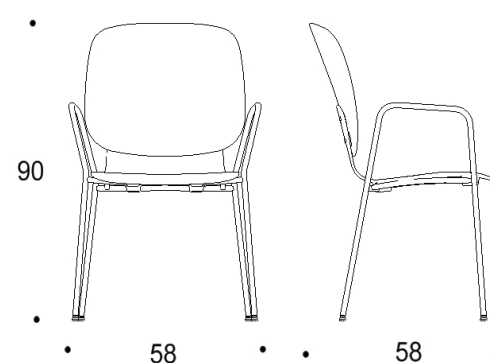

Tuote on saatavilla myös antimikrobisilla materiaaleilla.

Mitat

Mittatiedot
seuraavalla
sivulla

Tutto

Nelipistejalalla, istuimen korkeus kaikissa 45 cm

Kaksiosainen matala selkänoja

Yhtenäinen matala selkänoja

Kaksiosainen matala selkänoja,
käsiinot

Yhtenäinen matala selkänoja,
käsiinot

Kaksiosainen korkea selkänoja

Yhtenäinen korkea selkänoja

Kaksiosainen korkea selkänoja,
käsiinot

Yhtenäinen korkea selkänoja,
käsiinot