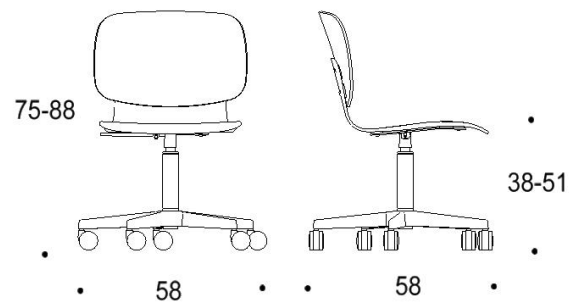

Saatavilla myös antimikrobisilla materiaaleilla.

Mitat

Mittatiedot
seuraavalla
sivulla

Tutto

Pyörällinen ristikkojalka, istuimen korkeus kaikissa 38-51 cm

Kaksiosainen matala selkänoja

Yhtenäinen matala selkänoja