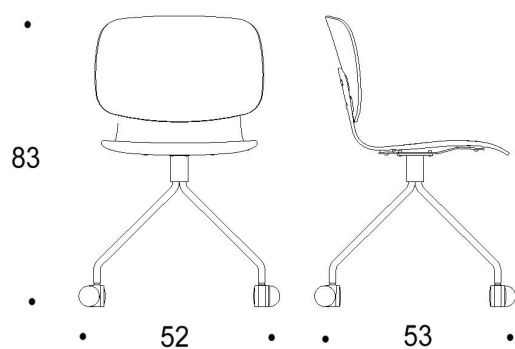

Saatavilla myös antimikrobisilla materiaaleilla.

Mitat

Mittatiedot
seuraavalla
sivulla

Tutto

Pyörällinen nelisakarainen ristikkojalka, istuimen korkeus kaikissa 47 cm

Kaksiosainen matala selkänoja

Yhtenäinen matala selkänoja