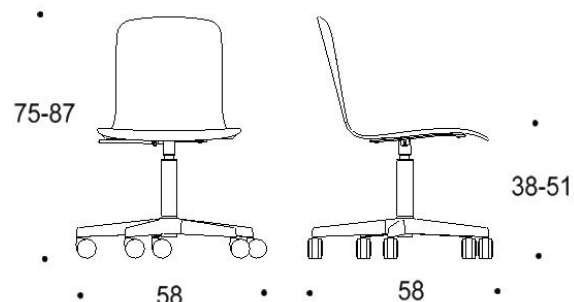

Saatavilla myös antimikrobisilla materiaaleilla.

Mitat

Mittatiedot
seuraavalla
sivulla

Tutto

Pyörällinen ristikkojalka, istuimen korkeus kaikissa 38-51 cm

Kaksiosainen matala selkänoja

Yhtenäinen matala selkänoja