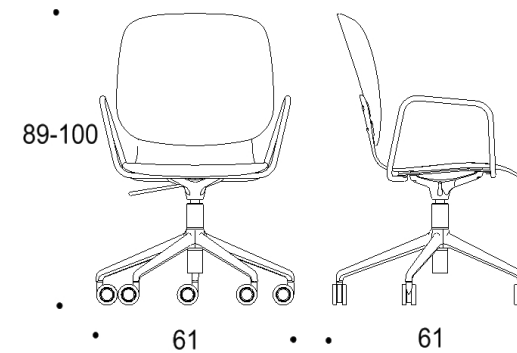

Saatavilla myös antimikrobisilla materiaaleilla.

Mitat

Mittatiedot
seuraavalla
sivulla

Tutto

Pyörällinen viisisakarainen ristikkojalka, istuimen korkeus kaikissa 44-55 cm

Kaksiosainen matala selkänoja

Yhtenäinen matala selkänoja

Kaksiosainen matala selkänoja,
käsinojat

Yhtenäinen matala selkänoja,
käsinojat

Kaksiosainen korkea selkänoja

Yhtenäinen korkea selkänoja

Kaksiosainen korkea selkänoja,
käsinojat

Yhtenäinen korkea selkänoja,
käsinojat