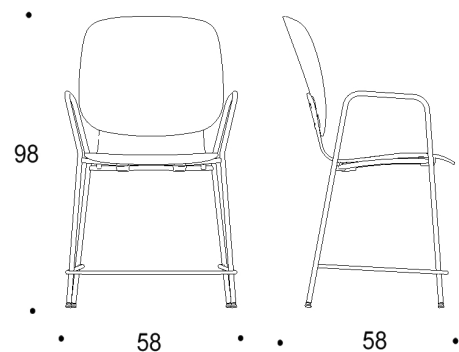

Saatavilla myös antimikrobisilla materiaaleilla.

Mitat

Mittatiedot
seuraavalla
sivulla

Tuotokuva viitteellinen

Tutto

Korotettu tuoli, istuimen korkeus kaikissa 52 cm

Kaksiosainen matala selkänoja

Yhtenäinen matala selkänoja