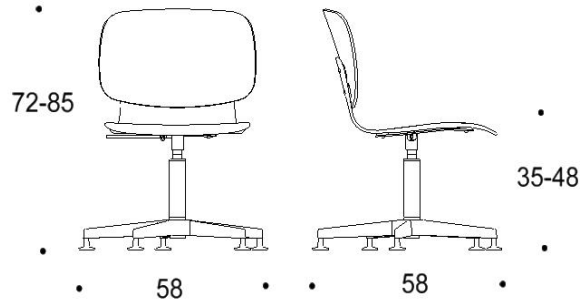

Saatavilla myös antimikrobisilla materiaaleilla.

Mitat

Mittatiedot
seuraavalla
sivulla

Tutto

Pyörällinen ristikkojalka, istuimen korkeus kaikissa 38-51 cm

Kaksiosainen matala selkänoja

Yhtenäinen matala selkänoja

Kaksiosainen matala selkänoja,
käsinojat

Yhtenäinen matala selkänoja,
käsinojat

Kaksiosainen korkea selkänoja

Yhtenäinen korkea selkänoja

Kaksiosainen korkea selkänoja,
käsinojat

Yhtenäinen korkea selkänoja,
käsinojat

Tutto

Viisisakarainen ristikkojalka talloilla, istuimen korkeus kaikissa 35-48 cm

Kaksiosainen matala selkänoja

Yhtenäinen matala selkänoja

Kaksiosainen matala selkänoja,
käsinojat

Yhtenäinen matala selkänoja,
käsinojat