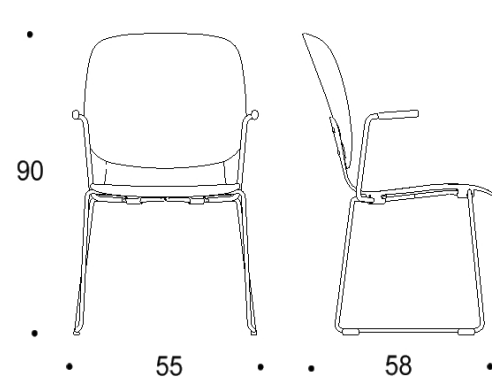

Saatavilla myös antimikrobisilla materiaaleilla.

Mitat

Mittatiedot
seuraavalla
sivulla

Tutto

Lenkkijalalla, istuimen korkeus kaikissa 45 cm

Kaksiosainen matala selkänoja

Yhtenäinen matala selkänoja

Kaksiosainen matala selkänoja,
käsinojat

Yhtenäinen matala selkänoja,
käsinojat

Kaksiosainen korkea selkänoja

Yhtenäinen korkea selkänoja

Kaksiosainen korkea selkänoja,
käsinojat

Yhtenäinen korkea selkänoja,
käsinojat

Tutto

PUUJALKAINEN TUOLI

Design Mikko Laakkonen