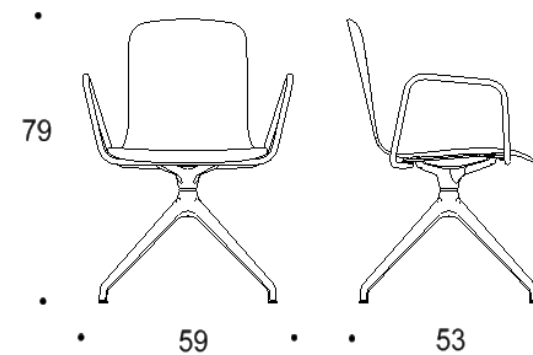

Yhtenäinen matala selkänoja, käsinojat