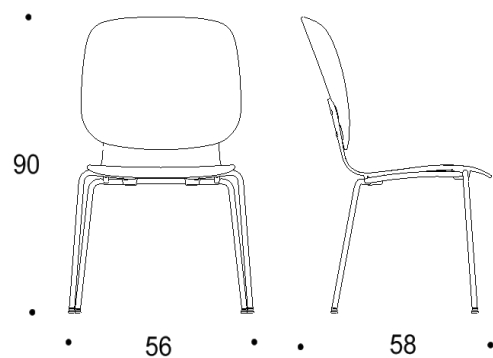

Tuote on saatavilla myös antimikrobisilla materiaaleilla.

Mitat

Mittatiedot
seuraavalla
sivulla

Tutto

Nelipistejalalla, istuimen korkeus kaikissa 45 cm

Kaksiosainen matala selkänoja

Yhtenäinen matala selkänoja

Kaksiosainen matala selkänoja,
käsiinot

Yhtenäinen matala selkänoja,
käsiinot

Kaksiosainen korkea selkänoja

Yhtenäinen korkea selkänoja

Kaksiosainen korkea selkänoja,
käsiinot

Yhtenäinen korkea selkänoja,
käsiinot