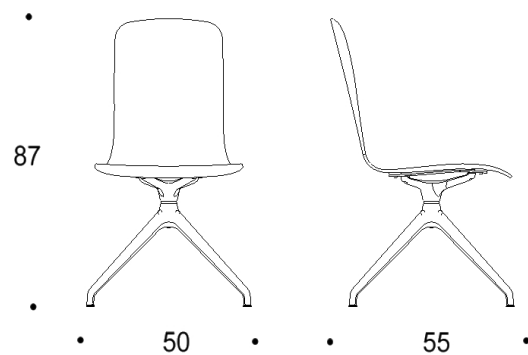

Saatavilla myös antimikrobisilla materiaaleilla.

Mitat

Mittatiedot
seuraavalla
sivulla

Tutto

Nelisakarainen ristikkojalka talloilla, istuimen korkeus kaikissa 44 cm

Kaksiosainen matala selkänoja

Yhtenäinen matala selkänoja

Kaksiosainen matala selkänoja, käsinojat

Yhtenäinen matala selkänoja, käsinojat

Kaksiosainen korkea selkänoja

Yhtenäinen korkea selkänoja

Kaksiosainen korkea selkänoja, käsinojat

Yhtenäinen korkea selkänoja, käsinojat