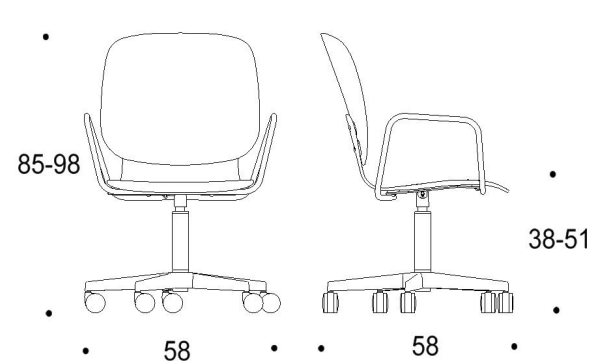

Saatavilla myös antimikrobisilla materiaaleilla.

Mitat

Mittatiedot
seuraavalla
sivulla

Tutto

Pyörällinen ristikkojalka, istuimen korkeus kaikissa 38-51 cm

Kaksiosainen matala selkänoja

Yhtenäinen matala selkänoja

Kaksiosainen matala selkänoja,
käsinojat

Yhtenäinen matala selkänoja,
käsinojat

Kaksiosainen korkea selkänoja

Yhtenäinen korkea selkänoja

Kaksiosainen korkea selkänoja,
käsinojat

Yhtenäinen korkea selkänoja,
käsinojat

Tutto

Viisisakarainen ristikkojalka talloilla, istuimen korkeus kaikissa 35-48 cm

Kaksiosainen matala selkänoja

Yhtenäinen matala selkänoja

Kaksiosainen matala selkänoja,
käsinojat

Yhtenäinen matala selkänoja,
käsinojat