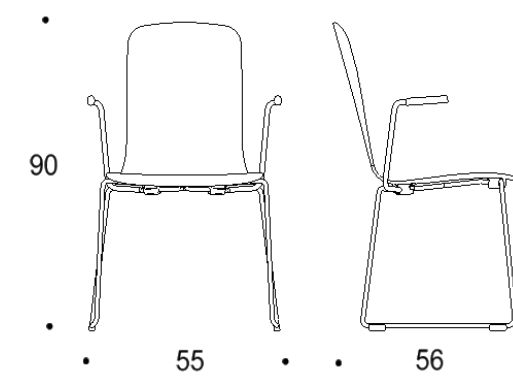

Saatavilla myös antimikrobisilla materiaaleilla.

Mitat

Mittatiedot
seuraavalla
sivulla

Tutto

Lenkkijalalla, istuimen korkeus kaikissa 45 cm

Kaksiosainen matala selkänoja

Yhtenäinen matala selkänoja

Kaksiosainen matala selkänoja,
käsinojat

Yhtenäinen matala selkänoja,
käsinojat

Kaksiosainen korkea selkänoja

Yhtenäinen korkea selkänoja

Kaksiosainen korkea selkänoja,
käsinojat

Yhtenäinen korkea selkänoja,
käsinojat

Tutto

PUUJALKAINEN TUOLI

Design Mikko Laakkonen