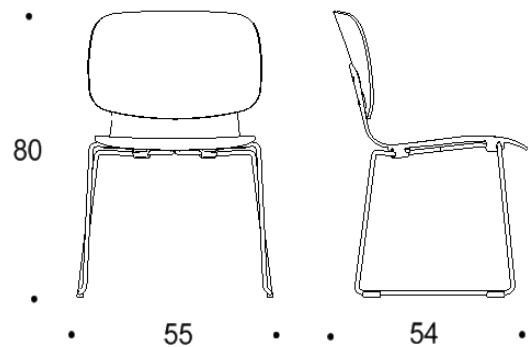

Saatavilla myös antimikrobisilla materiaaleilla.

Mitat

Mittatiedot
seuraavalla
sivulla

Tutto

Lenkkijalalla, istuimen korkeus kaikissa 45 cm

Kaksiosainen matala selkänoja

Yhtenäinen matala selkänoja

Kaksiosainen matala selkänoja,
käsinojat