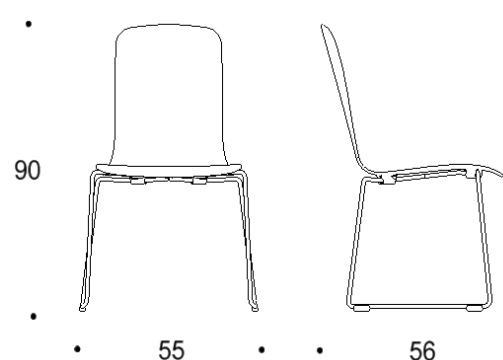

Yhtenäinen korkea selkänoja