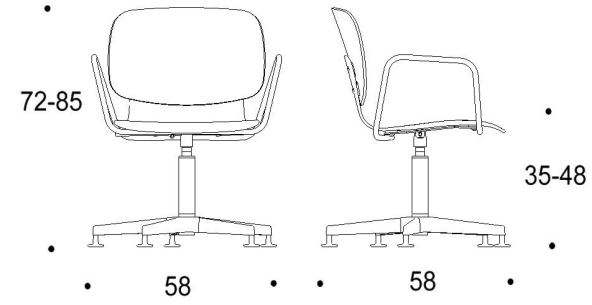

Tutto

Viisisakarainen ristikkojalka talloilla, istuimen korkeus kaikissa 35-48 cm

Kaksiosainen matala selkänoja

Yhtenäinen matala selkänoja

Kaksiosainen matala selkänoja,
käsinojat

Yhtenäinen matala selkänoja,
käsinojat