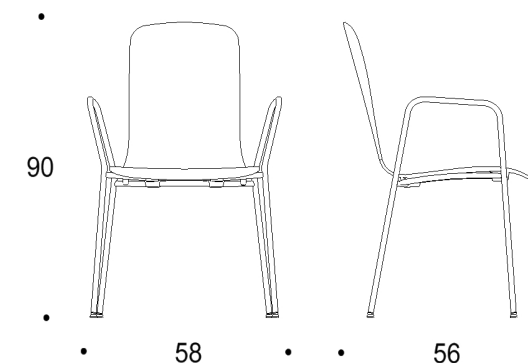

Tuote on saatavilla myös antimikrobisilla materiaaleilla.

Mitat

Mittatiedot
seuraavalla
sivulla

Tutto

Nelipistejalalla, istuimen korkeus kaikissa 45 cm

Kaksiosainen matala selkänoja

Yhtenäinen matala selkänoja

Kaksiosainen matala selkänoja,
käsiinot

Yhtenäinen matala selkänoja,
käsiinot

Kaksiosainen korkea selkänoja

Yhtenäinen korkea selkänoja

Kaksiosainen korkea selkänoja,
käsiinot

Yhtenäinen korkea selkänoja,
käsiinot