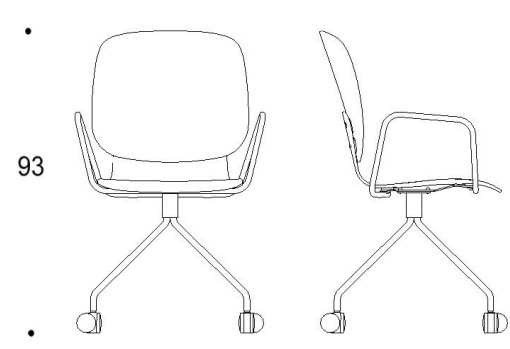

Saatavilla myös antimikrobisilla materiaaleilla.

Mitat

Mittatiedot
seuraavalla
sivulla

Tutto

Pyörällinen nelisakarainen ristikkojalka, istuimen korkeus kaikissa 47 cm

Kaksiosainen matala selkänoja

Yhtenäinen matala selkänoja

Kaksiosainen matala selkänoja,
käsinojat

Yhtenäinen matala selkänoja,
käsinojat

Kaksiosainen korkea selkänoja

Yhtenäinen korkea selkänoja

Kaksiosainen korkea selkänoja,
käsinojat

Yhtenäinen korkea selkänoja,
käsinojat