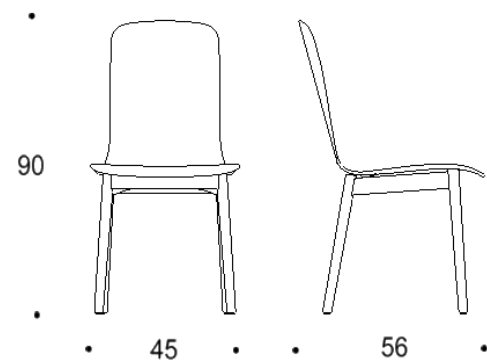

Tutto

Puujalalla , istuimen korkeus kaikissa 45 cm

Kaksiosainen matala selkänoja

Yhtenäinen matala selkänoja

Kaksiosainen korkea selkänoja

Yhtenäinen korkea selkänoja

Tutto

PYÖRÄLLINEN NELISAKARAINEN RISTIKKOJALKA