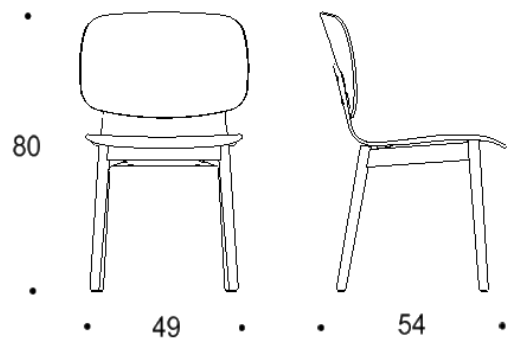

Tutto

Puujalalla , istuimen korkeus kaikissa 45 cm

Kaksiosainen matala selkänoja

Yhtenäinen matala selkänoja

Kaksiosainen korkea selkänoja

Yhtenäinen korkea selkänoja

Tutto

PYÖRÄLLINEN NELISAKARAINEN RISTIKKOJALKA