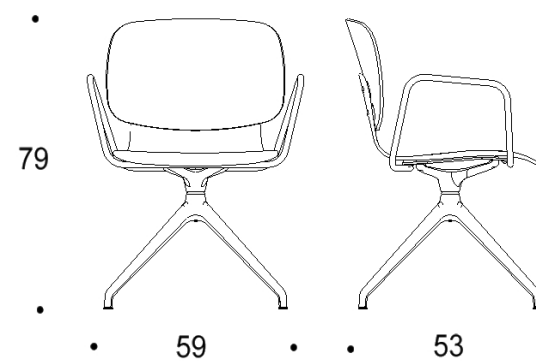

Saatavilla myös antimikrobisilla materiaaleilla.

Mitat

Mittatiedot
seuraavalla
sivulla

Tutto

Nelisakarainen ristikkojalka talloilla, istuimen korkeus kaikissa 44 cm

Kaksiosainen matala selkänoja

Yhtenäinen matala selkänoja