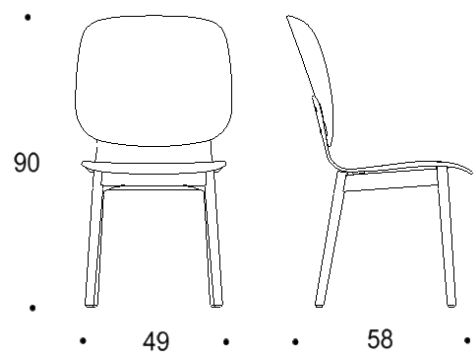

Tutto

Puujalalla , istuimen korkeus kaikissa 45 cm

Kaksiosainen matala selkänoja

Yhtenäinen matala selkänoja

Kaksiosainen korkea selkänoja

Yhtenäinen korkea selkänoja

Tutto

PYÖRÄLLINEN NELISAKARAINEN RISTIKKOJALKA