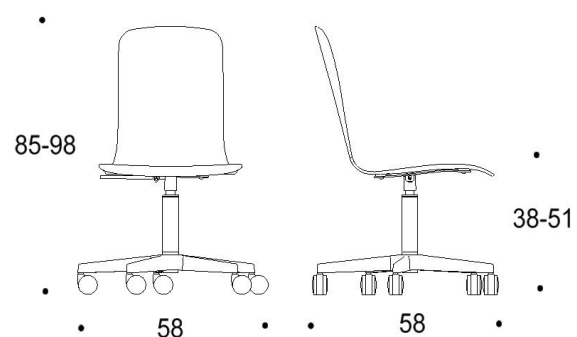

Yhtenäinen korkea selkänoja