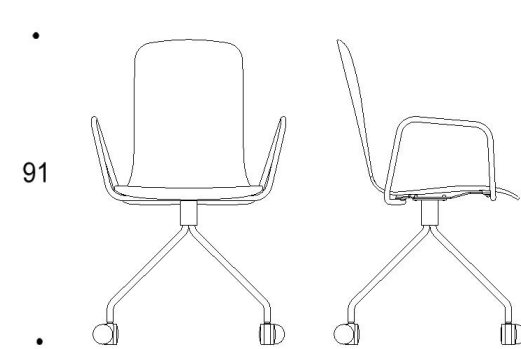

Saatavilla myös antimikrobisilla materiaaleilla.

Mitat

Mittatiedot
seuraavalla
sivulla

Tutto

Pyörällinen nelisakarainen ristikkojalka, istuimen korkeus kaikissa 47 cm

Kaksiosainen matala selkänoja

Yhtenäinen matala selkänoja

Kaksiosainen matala selkänoja,
käsinojat

Yhtenäinen matala selkänoja,
käsinojat

Kaksiosainen korkea selkänoja

Yhtenäinen korkea selkänoja

Kaksiosainen korkea selkänoja,
käsinojat

Yhtenäinen korkea selkänoja,
käsinojat