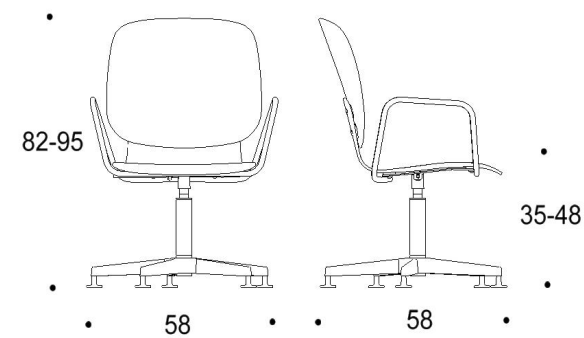

Kaksiosainen korkea selkänoja,
käsinojat