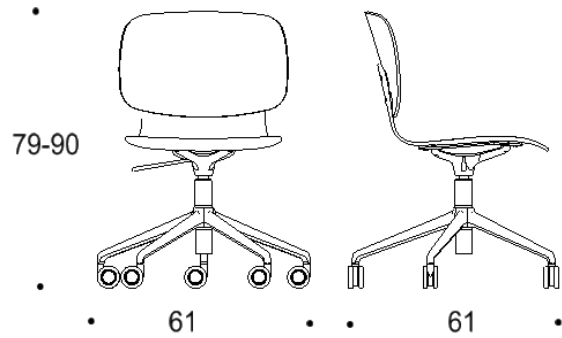

Saatavilla myös antimikrobisilla materiaaleilla.

Mitat

Mittatiedot
seuraavalla
sivulla

Tutto

Pyörällinen viisisakarainen ristikkojalka, istuimen korkeus kaikissa 44-55 cm

Kaksiosainen matala selkänoja

Yhtenäinen matala selkänoja