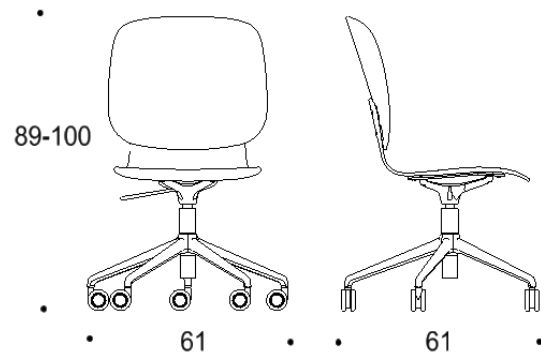

Kaksiosainen korkea selkänoja