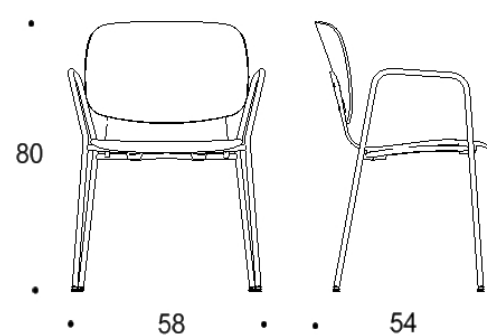

Tuote on saatavilla myös antimikrobisilla materiaaleilla.

Mitat

Mittatiedot
seuraavalla
sivulla

Tutto

Nelipistejalalla, istuimen korkeus kaikissa 45 cm

Kaksiosainen matala selkänoja

Yhtenäinen matala selkänoja

Kaksiosainen matala selkänoja,
käsiinot

Yhtenäinen matala selkänoja,
käsiinot

Kaksiosainen korkea selkänoja

Yhtenäinen korkea selkänoja

Kaksiosainen korkea selkänoja,
käsiinot

Yhtenäinen korkea selkänoja,
käsiinot