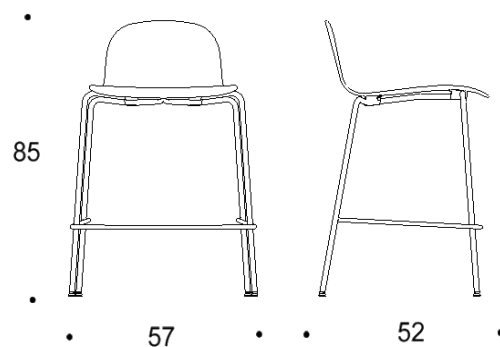

Jalat: Koivu, tammi, saarni tai petsattu saarni vakiopetsailla. Jalkatalla musta, saatavilla myös huovitetuna

Jalkatuki: kromi

Mitat

| | |
|------------------|--------|
| Leveys: | 460 mm |
| Syvyys: | 520 mm |
| Korkeus: | 850 mm |
| Istumakorkeus: | 650 mm |
| Istuimen syvyys: | 420 mm |

Tuotokuva viitteellinen

Tutto

Baarituoli, kaksi eri korkeutta

95 cm korkea tuoli,
istuimen korkeus 75 cm,
(istumakorkeus 73 cm)

85 cm korkea tuoli,
istuimen korkeus 65 cm,
(istumakorkeus 63 cm)

85 cm korkea tuoli,
istuimen korkeus 65 cm,
(istumakorkeus 63 cm)