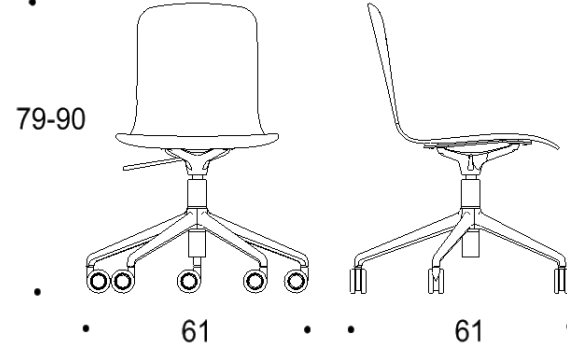

Saatavilla myös antimikrobisilla materiaaleilla.

Mitat

Mittatiedot
seuraavalla
sivulla

Tutto

Pyörällinen viisisakarainen ristikkojalka, istuimen korkeus kaikissa 44-55 cm

Kaksiosainen matala selkänoja

Yhtenäinen matala selkänoja

Kaksiosainen matala selkänoja,
käsinojat

Yhtenäinen matala selkänoja,
käsinojat

Kaksiosainen korkea selkänoja

Yhtenäinen korkea selkänoja

Kaksiosainen korkea selkänoja,
käsinojat

Yhtenäinen korkea selkänoja,
käsinojat