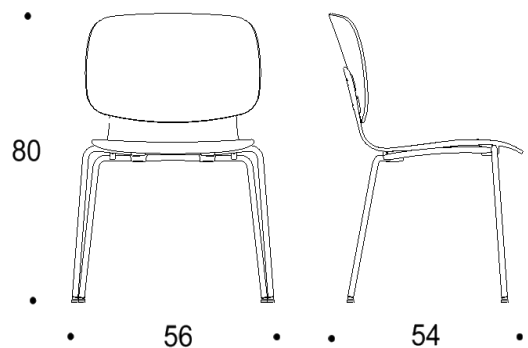

Tuote on saatavilla myös antimikrobisilla materiaaleilla.

Mitat

Mittatiedot
seuraavalla
sivulla

Tutto

Nelipistejalalla, istuimen korkeus kaikissa 45 cm

Kaksiosainen matala selkänoja

Yhtenäinen matala selkänoja

Kaksiosainen matala selkänoja,
käsiinot

Yhtenäinen matala selkänoja,
käsiinot

Kaksiosainen korkea selkänoja

Yhtenäinen korkea selkänoja

Kaksiosainen korkea selkänoja,
käsiinot

Yhtenäinen korkea selkänoja,
käsiinot