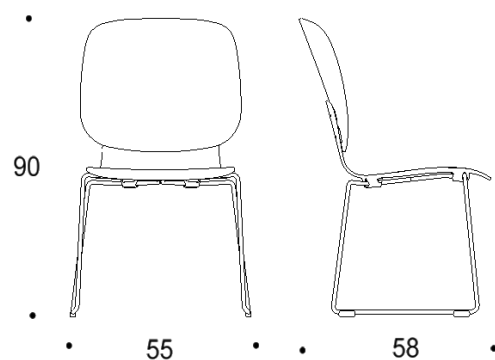

Saatavilla myös antimikrobisilla materiaaleilla.

Mitat

Mittatiedot
seuraavalla
sivulla

Tutto

Lenkkijalalla, istuimen korkeus kaikissa 45 cm

Kaksiosainen matala selkänoja

Yhtenäinen matala selkänoja

Kaksiosainen matala selkänoja,
käsinojat

Yhtenäinen matala selkänoja,
käsinojat

Kaksiosainen korkea selkänoja

Yhtenäinen korkea selkänoja

Kaksiosainen korkea selkänoja,
käsinojat

Yhtenäinen korkea selkänoja,
käsinojat

Tutto

PUUJALKAINEN TUOLI

Design Mikko Laakkonen