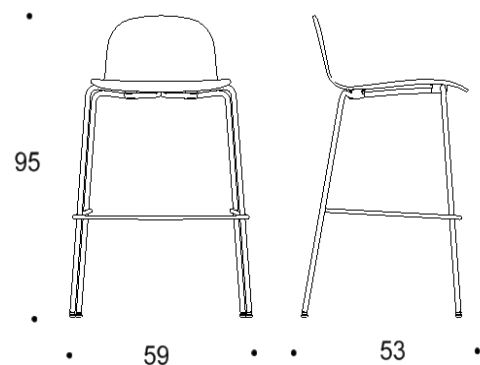

Jalat: Koivu, tammi, saarni tai petsattu saarni vakiopetsailla. Jalkatalla musta, saatavilla myös huovitetuna

Jalkatuki: kromi

Mitat

| | |
|------------------|--------|
| Leveys: | 460 mm |
| Syvyys: | 520 mm |
| Korkeus: | 850 mm |
| Istumakorkeus: | 650 mm |
| Istuimen syvyys: | 420 mm |

Tuotokuva viitteellinen

Tutto

Baarituoli, kaksi eri korkeutta

95 cm korkea tuoli,
istuimen korkeus 75 cm,
(istumakorkeus 73 cm)

85 cm korkea tuoli,
istuimen korkeus 65 cm,
(istumakorkeus 63 cm)

85 cm korkea tuoli,
istuimen korkeus 65 cm,
(istumakorkeus 63 cm)