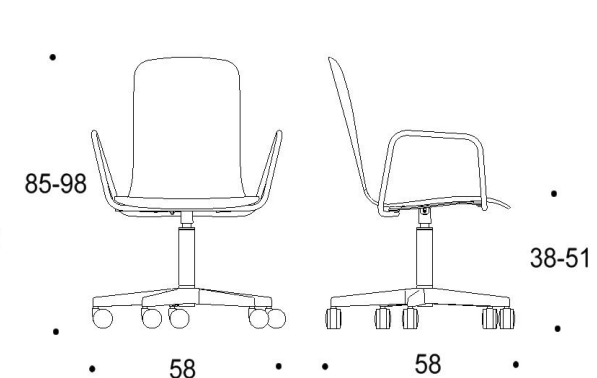

Saatavilla myös antimikrobisilla materiaaleilla.

Mitat

Mittatiedot
seuraavalla
sivulla

Tutto

Pyörällinen ristikkojalka, istuimen korkeus kaikissa 38-51 cm

Kaksiosainen matala selkänoja

Yhtenäinen matala selkänoja

Kaksiosainen matala selkänoja,
käsinojat

Yhtenäinen matala selkänoja,
käsinojat

Kaksiosainen korkea selkänoja

Yhtenäinen korkea selkänoja

Kaksiosainen korkea selkänoja,
käsinojat

Yhtenäinen korkea selkänoja,
käsinojat

Tutto

Viisisakarainen ristikkojalka talloilla, istuimen korkeus kaikissa 35-48 cm

Kaksiosainen matala selkänoja

Yhtenäinen matala selkänoja

Kaksiosainen matala selkänoja,
käsinojat

Yhtenäinen matala selkänoja,
käsinojat