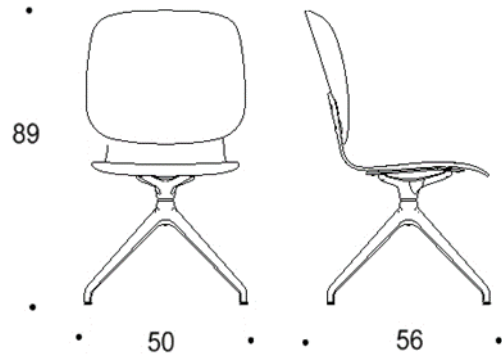

Tutto Meeting

Neljäsakarainen ristikkojalka talloilla, istuimen korkeus kaikissa 45 cm

Kaksiosainen korkea selkänoja