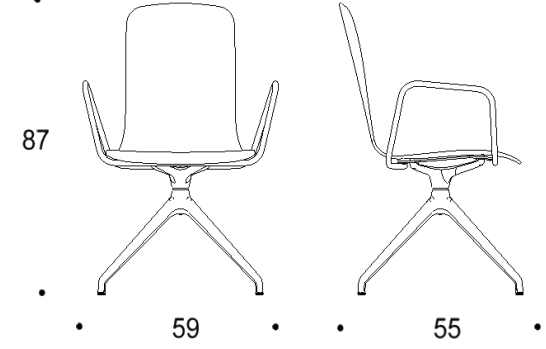

Mitat

Mittatiedot
seuraavalla
sivulla

Tutto Meeting

Neljäsakarainen ristikkojalka talloilla,
istuimen korkeus kaikissa 45 cm

Kaksiosainen korkea selkänoja

Yhtenäinen korkea selkänoja

Kaksiosainen korkea selkänoja, käsinojat