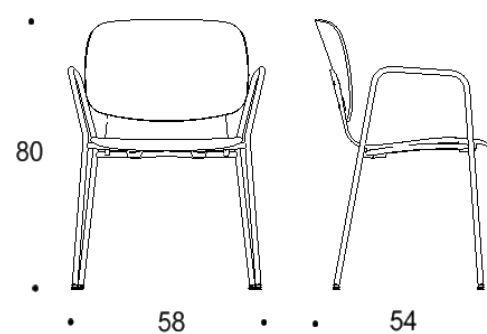

Tuote on saatavilla myös antimikrobisilla materiaaleilla.

Mitat

Mittatiedot
seuraavalla
sivulla

Tutto

Nelipistejalalla, istuimen korkeus kaikissa 45 cm

Kaksiosainen matala selkänoja

Yhtenäinen matala selkänoja

Kaksiosainen matala selkänoja,
käsiinot

Yhtenäinen matala selkänoja,
käsiinot

Kaksiosainen korkea selkänoja

Yhtenäinen korkea selkänoja

Kaksiosainen korkea selkänoja,
käsiinot

Yhtenäinen korkea selkänoja,
käsiinot