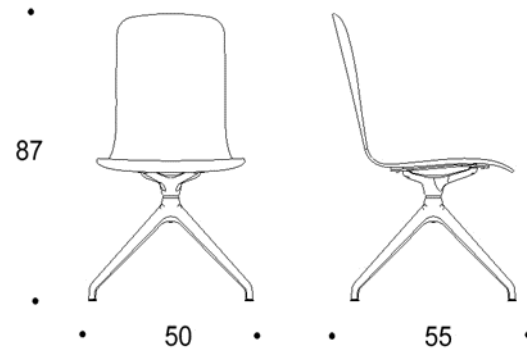

Mitat

Mittatiedot
seuraavalla
sivulla

Tutto Meeting

Neljäsakarainen ristikkojalka talloilla,
istuimen korkeus kaikissa 45 cm

Kaksiosainen korkea selkänoja

Yhtenäinen korkea selkänoja

Kaksiosainen korkea selkänoja, käsinojat