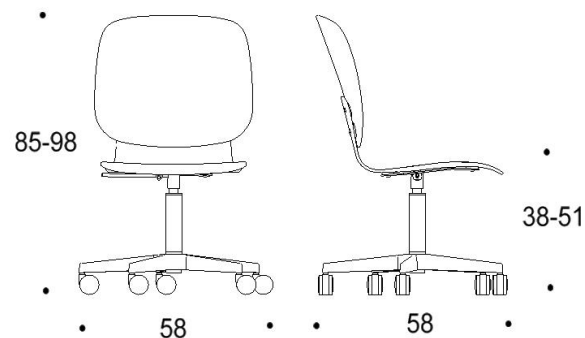

Kaksiosainen korkea selkänoja