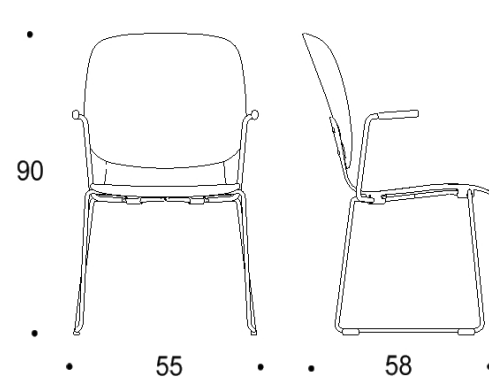

Saatavilla myös antimikrobisilla materiaaleilla.

Mitat

Mittatiedot
seuraavalla
sivulla

Tutto

Lenkkijalalla, istuimen korkeus kaikissa 45 cm

Kaksiosainen matala selkänoja

Yhtenäinen matala selkänoja

Kaksiosainen matala selkänoja,
käsinojat

Yhtenäinen matala selkänoja,
käsinojat

Kaksiosainen korkea selkänoja

Yhtenäinen korkea selkänoja

Kaksiosainen korkea selkänoja,
käsinojat

Yhtenäinen korkea selkänoja,
käsinojat

Tutto

PUUJALKAINEN TUOLI

Design Mikko Laakkonen