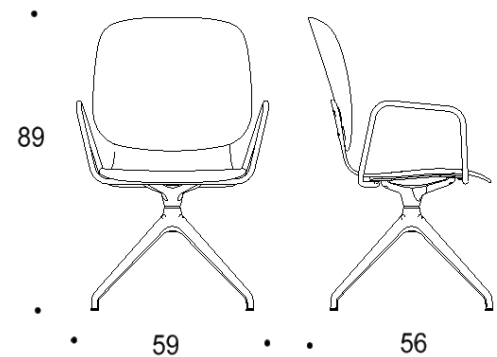

Saatavilla myös antimikrobisilla materiaaleilla.

Mitat

Mittatiedot
seuraavalla
sivulla

Tutto

Nelisakarainen ristikkojalka talloilla, istuimen korkeus kaikissa 44 cm

Kaksiosainen matala selkänoja

Yhtenäinen matala selkänoja

Kaksiosainen matala selkänoja,
käsinojat

Yhtenäinen matala selkänoja,
käsinojat

Kaksiosainen korkea selkänoja

Yhtenäinen korkea selkänoja

Kaksiosainen korkea selkänoja,
käsinojat

Yhtenäinen korkea selkänoja,
käsinojat