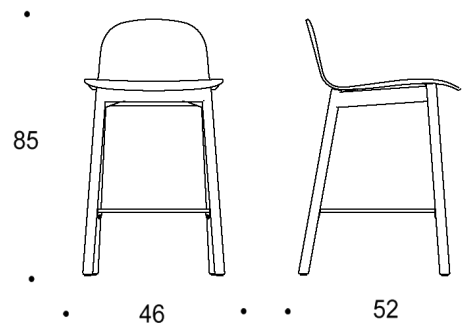

Jalat: Koivu, tammi, saarni tai petsattu saarni vakiopetsillä. Jalkatalla musta, saatavilla myös huovitetuna

Jalkatuki: kromi

Mitat

Leveys:	460 mm
Syvyys:	520 mm
Korkeus:	850 mm
Istumakorkeus:	630 mm
Istuimen syvyys:	420 mm

Tutto

Baarituoli, kaksi eri korkeutta

95 cm korkea tuoli,
istuimen korkeus 75 cm,
(istumakorkeus 73 cm)

85 cm korkea tuoli,
istuimen korkeus 65 cm
(istumakorkeus 63 cm)

85 cm korkea tuoli,
istuimen korkeus 65 cm,
(istumakorkeus 63 cm)