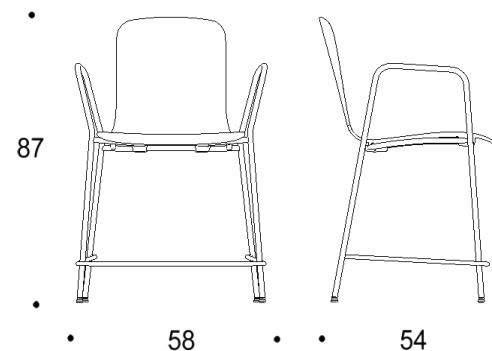

Saatavilla myös antimikrobisilla materiaaleilla.

Mitat

Mittatiedot
seuraavalla
sivulla

Tuotokuva viitteellinen

Tutto

Korotettu tuoli, istuimen korkeus kaikissa 52 cm

Kaksiosainen matala selkänoja

Yhtenäinen matala selkänoja