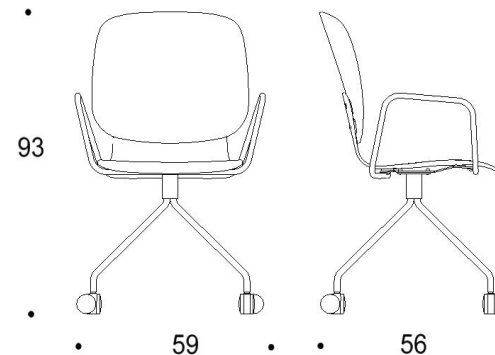

Saatavilla myös antimikrobisilla materiaaleilla.

Mitat

Mittatiedot
seuraavalla
sivulla

Tutto

Pyörällinen nelisakarainen ristikkojalka, istuimen korkeus kaikissa 47 cm

Kaksiosainen matala selkänoja

Yhtenäinen matala selkänoja

Kaksiosainen matala selkänoja,
käsinojat

Yhtenäinen matala selkänoja,
käsinojat

Kaksiosainen korkea selkänoja

Yhtenäinen korkea selkänoja

Kaksiosainen korkea selkänoja,
käsinojat

Yhtenäinen korkea selkänoja,
käsinojat