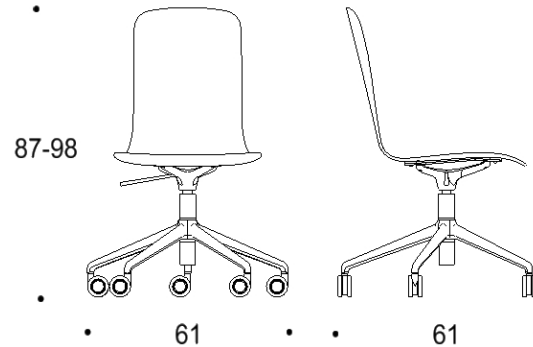

Yhtenäinen korkea selkänoja, käsinojat

Koristeommel valinnainen
Istuinpehmusteen paksuus 20mm

← Käsinojan suoja valinnainen

Viisisakarainen ristikkojalka pyörillä,
istuimen korkeus kaikissa 44-55 cm

Kaksiosainen korkea selkänoja