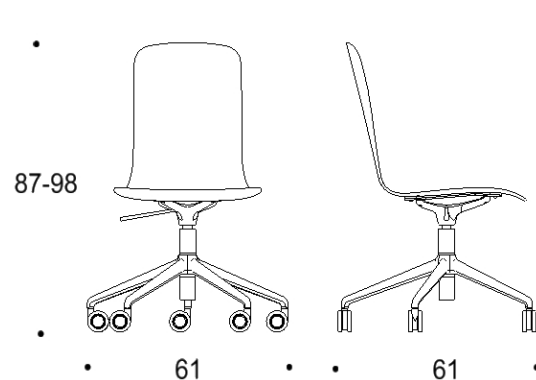

Yhtenäinen korkea selkänoja