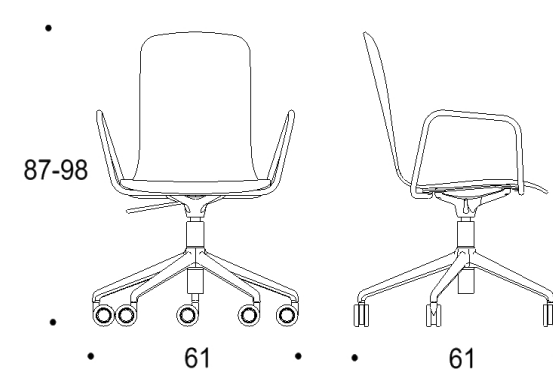

Saatavilla myös antimikrobisilla materiaaleilla.

Mitat

Mittatiedot
seuraavalla
sivulla

Tutto

Pyörällinen viisisakarainen ristikkojalka, istuimen korkeus kaikissa 44-55 cm

Kaksiosainen matala selkänoja

Yhtenäinen matala selkänoja

Kaksiosainen matala selkänoja,
käsinojat

Yhtenäinen matala selkänoja,
käsinojat

Kaksiosainen korkea selkänoja

Yhtenäinen korkea selkänoja

Kaksiosainen korkea selkänoja,
käsinojat

Yhtenäinen korkea selkänoja,
käsinojat