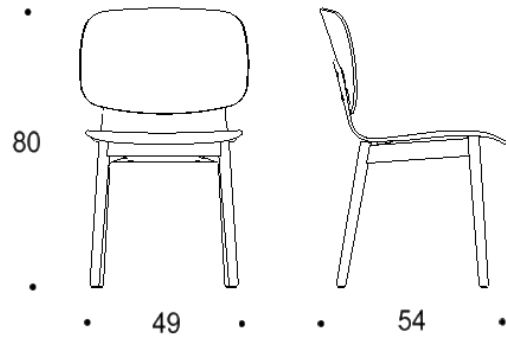

Tutto

Puujalalla , istuimen korkeus kaikissa 45 cm

Kaksiosainen matala selkänoja

Yhtenäinen matala selkänoja

Kaksiosainen korkea selkänoja

Yhtenäinen korkea selkänoja

Tutto

PYÖRÄLLINEN NELISAKARAINEN RISTIKKOJALKA