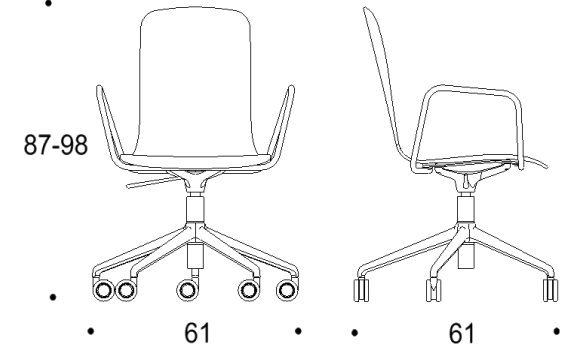

Kaksiosainen korkea selkänoja, käsinojat

Yhtenäinen korkea selkänoja, käsinojat