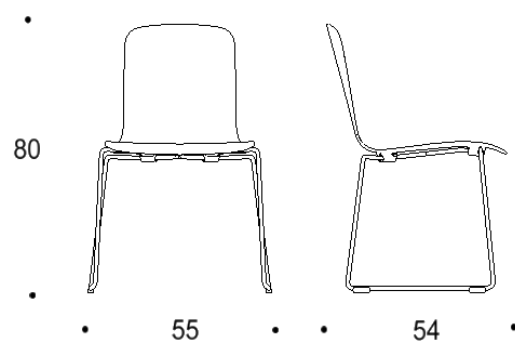

Saatavilla myös antimikrobisilla materiaaleilla.

Mitat

Mittatiedot
seuraavalla
sivulla

Tutto

Lenkkijalalla, istuimen korkeus kaikissa 45 cm

Kaksiosainen matala selkänoja

Yhtenäinen matala selkänoja

Kaksiosainen matala selkänoja,
käsinojat