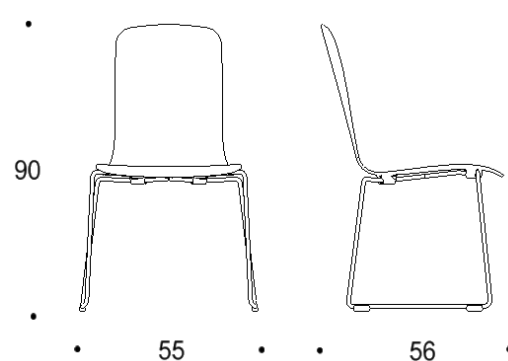

Yhtenäinen korkea selkänoja