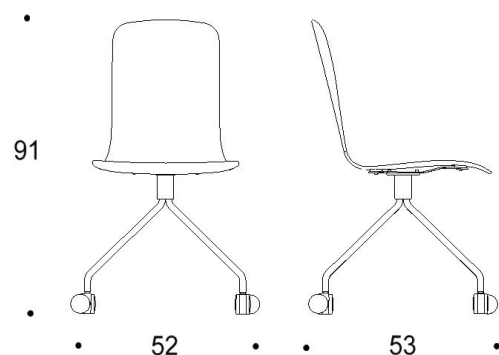

Yhtenäinen korkea selkänoja