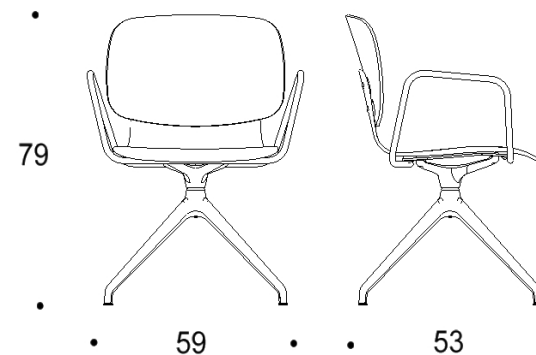

Saatavilla myös antimikrobisilla materiaaleilla.

Mitat

Mittatiedot
seuraavalla
sivulla

Tutto

Nelisakarainen ristikkojalka talloilla, istuimen korkeus kaikissa 44 cm

Kaksiosainen matala selkänoja

Yhtenäinen matala selkänoja