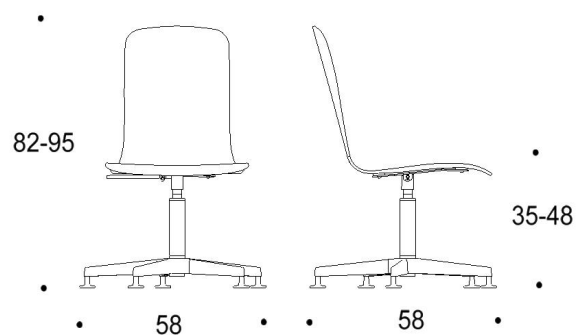

Yhtenäinen korkea selkänoja