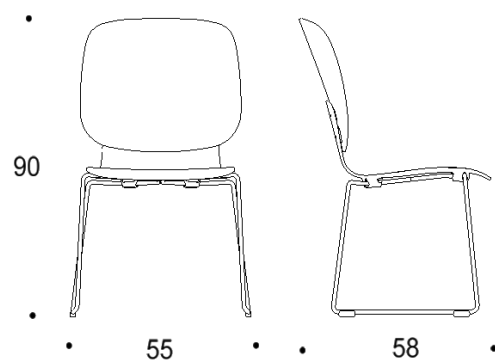

Kaksiosainen korkea selkänoja