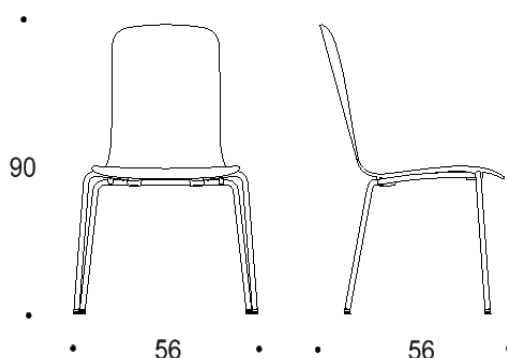

Tuote on saatavilla myös antimikrobisilla materiaaleilla.

Mitat

Mittatiedot
seuraavalla
sivulla

Tutto

Nelipistejalalla, istuimen korkeus kaikissa 45 cm

Kaksiosainen matala selkänoja

Yhtenäinen matala selkänoja

Kaksiosainen matala selkänoja,
käsiinot

Yhtenäinen matala selkänoja,
käsiinot

Kaksiosainen korkea selkänoja

Yhtenäinen korkea selkänoja

Kaksiosainen korkea selkänoja,
käsiinot

Yhtenäinen korkea selkänoja,
käsiinot