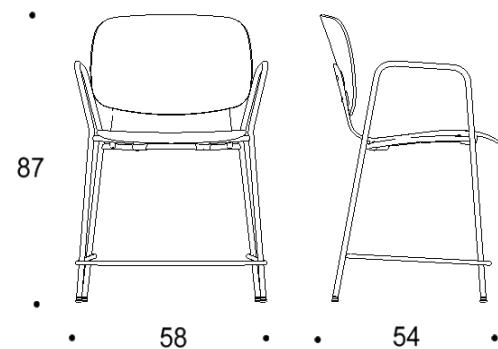

Saatavilla myös antimikrobisilla materiaaleilla.

Mitat

Mittatiedot
seuraavalla
sivulla

Tuotokuva viitteellinen

Tutto

Korotettu tuoli, istuimen korkeus kaikissa 52 cm

Kaksiosainen matala selkänoja

Yhtenäinen matala selkänoja