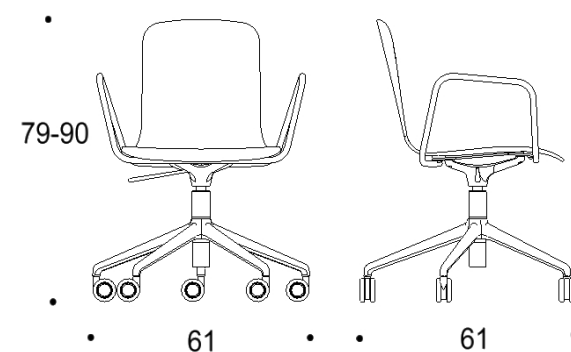

Saatavilla myös antimikrobisilla materiaaleilla.

Mitat

Mittatiedot
seuraavalla
sivulla

Tutto

Pyörällinen viisisakarainen ristikkojalka, istuimen korkeus kaikissa 44-55 cm

Kaksiosainen matala selkänoja

Yhtenäinen matala selkänoja

Kaksiosainen matala selkänoja,
käsinojat

Yhtenäinen matala selkänoja,
käsinojat

Kaksiosainen korkea selkänoja

Yhtenäinen korkea selkänoja

Kaksiosainen korkea selkänoja,
käsinojat

Yhtenäinen korkea selkänoja,
käsinojat