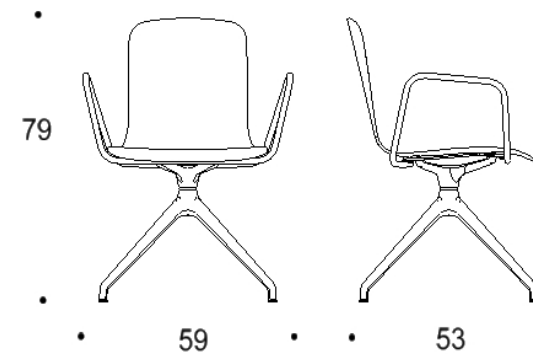

Yhtenäinen matala selkänoja,
käsinojat