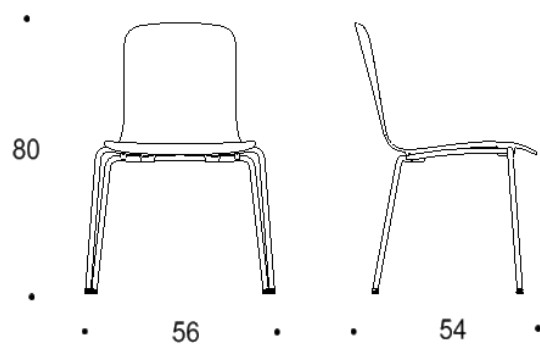

Tuote on saatavilla myös antimikrobisilla materiaaleilla.

Mitat

Mittatiedot
seuraavalla
sivulla

Tutto

Nelipistejalalla, istuimen korkeus kaikissa 45 cm

Kaksiosainen matala selkänoja

Yhtenäinen matala selkänoja

Kaksiosainen matala selkänoja,
käsiinot

Yhtenäinen matala selkänoja,
käsiinot

Kaksiosainen korkea selkänoja

Yhtenäinen korkea selkänoja

Kaksiosainen korkea selkänoja,
käsiinot

Yhtenäinen korkea selkänoja,
käsiinot