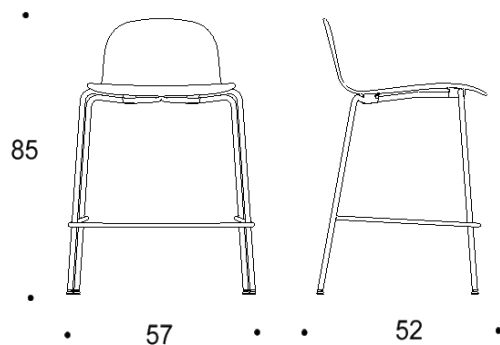

Mitat

Leveys:	590 mm
Syvyys:	530 mm
Korkeus:	950 mm
Istumakorkeus:	730 mm
Istuimen syvyys:	420 mm

Tutto

BAARITUOLI PUUJALALLA

Design Mikko Laakkonen

Tutto-baarituoli puujaloilla on tyylikäs ja ajaton valinta monenlaisiin ympäristöihin. Sen minimalistinen muotoilu ja upeat puujalat tuovat lämpöä ja luonnollista tunnelmaa sisustukseen. Ergonomisesti muotoiltu istuin takaa miellyttävän istumakokemuksen, ja tuolin linjakas ulkomuoto sopii saumattomasti niin ravintoloihin kuin erilaisiin työ- ja oppimisympäristöihin. Tutto-baarituoli on osa laajaa Tutto-tuoteperhettä.

Jalat: Koivu, tammi, saarni tai petsattu saarni vakiopetsillä. Jalkatalla musta, saatavilla myös huovitetuna

Jalkatuki: kromi

Mitat

Leveys:	460 mm
Syvyys:	520 mm
Korkeus:	850 mm
Istumakorkeus:	630 mm
Istuimen syvyys:	420 mm

Tutto

Baarituoli, kaksi eri korkeutta

95 cm korkea tuoli,
istuimen korkeus 75 cm,
(istumakorkeus 73 cm)

85 cm korkea tuoli,
istuimen korkeus 65 cm
(istumakorkeus 63 cm)

85 cm korkea tuoli,
istuimen korkeus 65 cm,
(istumakorkeus 63 cm)