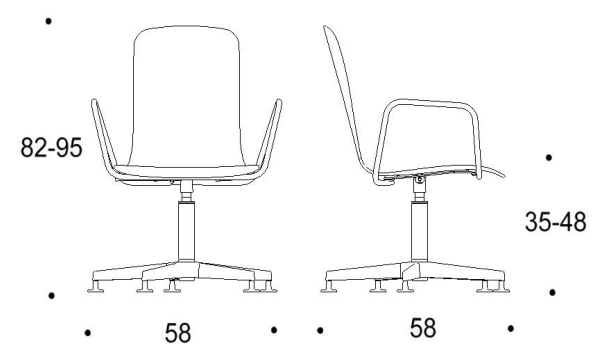

Yhtenäinen korkea selkänoja,
käsinojat