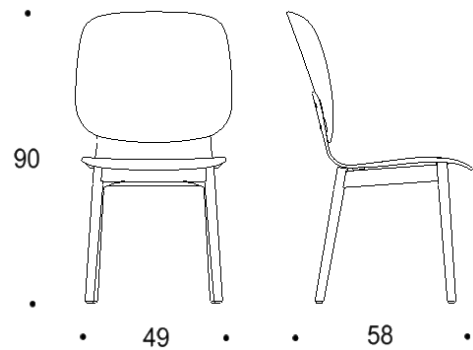

Tutto

Puujalalla , istuimen korkeus kaikissa 45 cm

Kaksiosainen matala selkänoja

Yhtenäinen matala selkänoja

Kaksiosainen korkea selkänoja

Yhtenäinen korkea selkänoja

Tutto

PYÖRÄLLINEN NELISAKARAINEN RISTIKKOJALKA