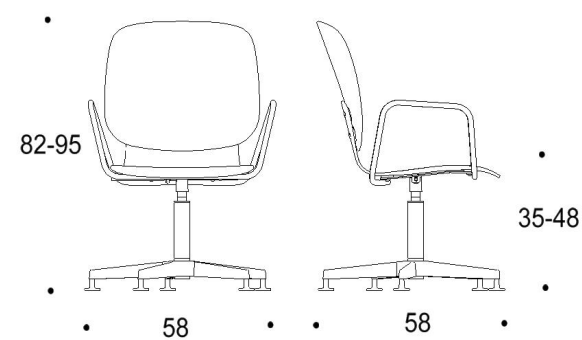

Kaksiosainen korkea selkänoja,
käsinojat