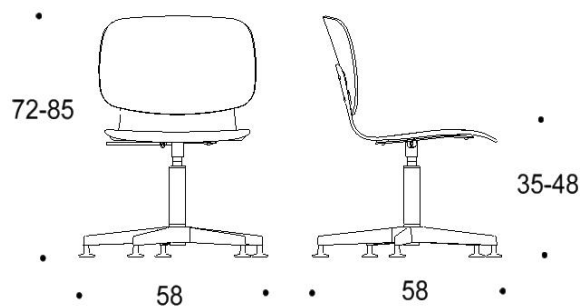

Saatavilla myös antimikrobisilla materiaaleilla.

Mitat

Mittatiedot
seuraavalla
sivulla

Tutto

Pyörällinen ristikkojalka, istuimen korkeus kaikissa 38-51 cm

Kaksiosainen matala selkänoja

Yhtenäinen matala selkänoja

Kaksiosainen matala selkänoja,
käsinojat

Yhtenäinen matala selkänoja,
käsinojat

Kaksiosainen korkea selkänoja

Yhtenäinen korkea selkänoja

Kaksiosainen korkea selkänoja,
käsinojat

Yhtenäinen korkea selkänoja,
käsinojat

Tutto

Viisisakarainen ristikkojalka talloilla, istuimen korkeus kaikissa 35-48 cm

Kaksiosainen matala selkänoja

Yhtenäinen matala selkänoja

Kaksiosainen matala selkänoja,
käsinojat

Yhtenäinen matala selkänoja,
käsinojat