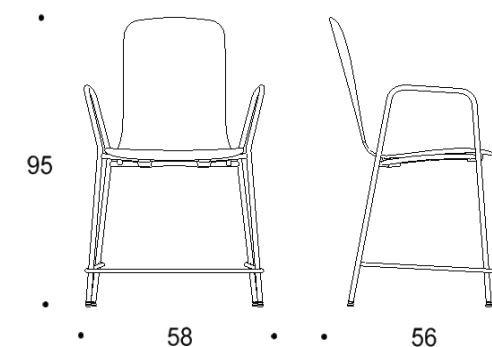

Yhtenäinen korkea selkänoja