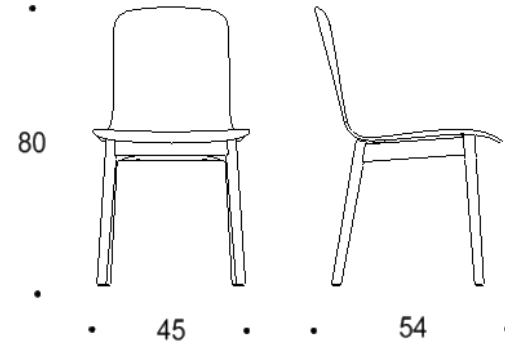

Tutto

Puujalalla , istuimen korkeus kaikissa 45 cm

Kaksiosainen matala selkänoja

Yhtenäinen matala selkänoja

Kaksiosainen korkea selkänoja

Yhtenäinen korkea selkänoja

Tutto

PYÖRÄLLINEN NELISAKARAINEN RISTIKKOJALKA