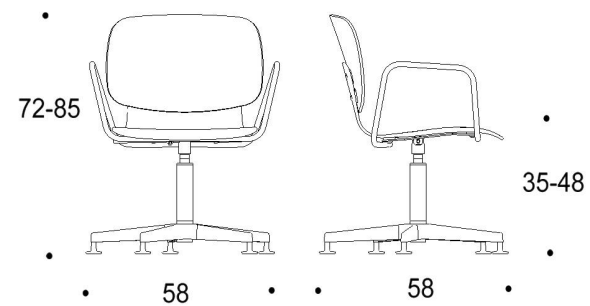

Tutto

Viisisakarainen ristikkojalka talloilla, istuimen korkeus kaikissa 35-48 cm

Kaksiosainen matala selkänoja

Yhtenäinen matala selkänoja

Kaksiosainen matala selkänoja,
käsinojat

Yhtenäinen matala selkänoja,
käsinojat