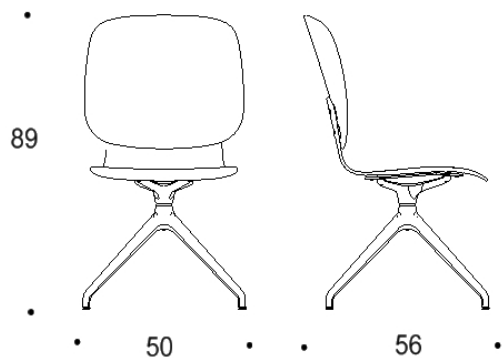

Kaksiosainen korkea selkänoja