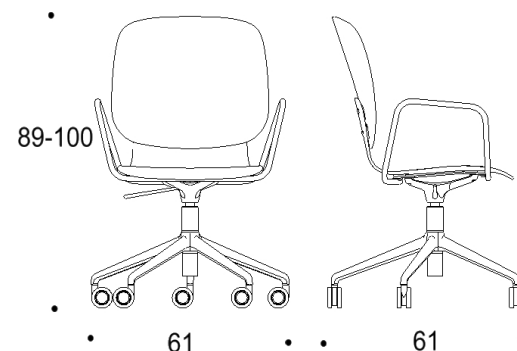

Saatavilla myös antimikrobisilla materiaaleilla.

Mitat

Mittatiedot
seuraavalla
sivulla

Tutto

Pyörällinen viisisakarainen ristikkojalka, istuimen korkeus kaikissa 44-55 cm

Kaksiosainen matala selkänoja

Yhtenäinen matala selkänoja

Kaksiosainen matala selkänoja,
käsinojat

Yhtenäinen matala selkänoja,
käsinojat

Kaksiosainen korkea selkänoja

Yhtenäinen korkea selkänoja

Kaksiosainen korkea selkänoja,
käsinojat

Yhtenäinen korkea selkänoja,
käsinojat