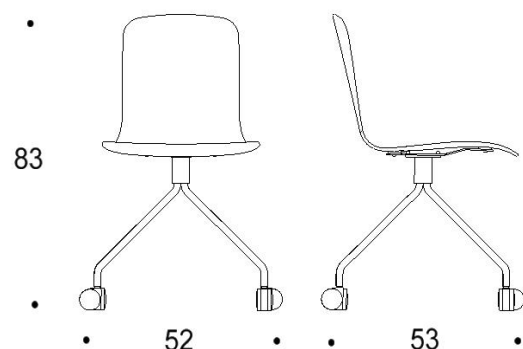

Saatavilla myös antimikrobisilla materiaaleilla.

Mitat

Mittatiedot
seuraavalla
sivulla

Tutto

Pyörällinen nelisakarainen ristikkojalka, istuimen korkeus kaikissa 47 cm

Kaksiosainen matala selkänoja

Yhtenäinen matala selkänoja