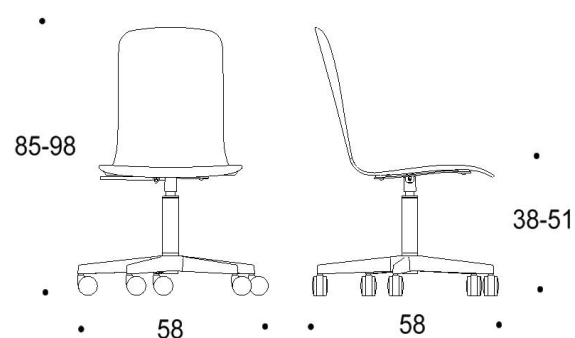

Yhtenäinen korkea selkänoja