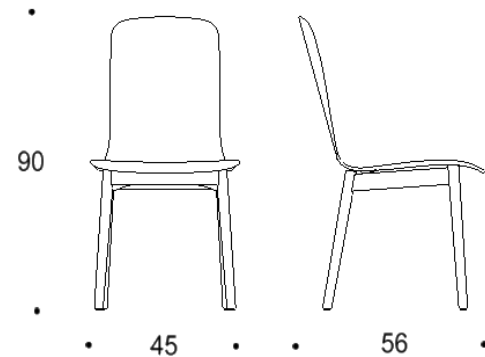

Tutto

Puujalalla , istuimen korkeus kaikissa 45 cm

Kaksiosainen matala selkänoja

Yhtenäinen matala selkänoja

Kaksiosainen korkea selkänoja

Yhtenäinen korkea selkänoja

Tutto

PYÖRÄLLINEN NELISAKARAINEN RISTIKKOJALKA