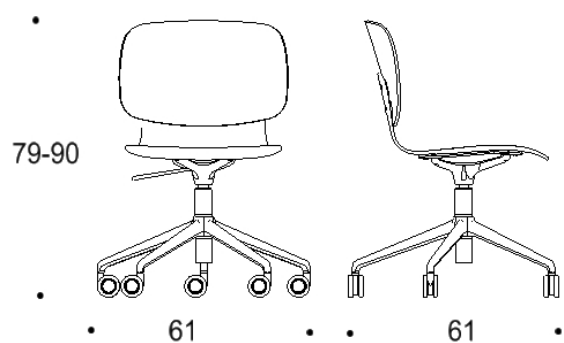

Saatavilla myös antimikrobisilla materiaaleilla.

Mitat

Mittatiedot
seuraavalla
sivulla

Tutto

Pyörällinen viisisakarainen ristikkojalka, istuimen korkeus kaikissa 44-55 cm

Kaksiosainen matala selkänoja

Yhtenäinen matala selkänoja