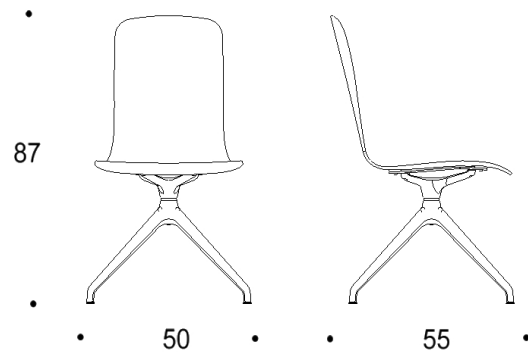

Yhtenäinen korkea selkänoja