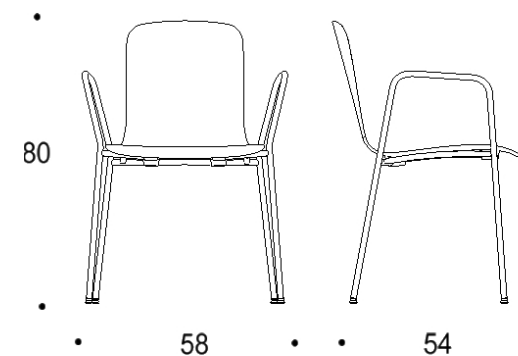

Tuote on saatavilla myös antimikrobisilla materiaaleilla.

Mitat

Mittatiedot
seuraavalla
sivulla

Tutto

Nelipistejalalla, istuimen korkeus kaikissa 45 cm

Kaksiosainen matala selkänoja

Yhtenäinen matala selkänoja

Kaksiosainen matala selkänoja,
käsiinot

Yhtenäinen matala selkänoja,
käsiinot

Kaksiosainen korkea selkänoja

Yhtenäinen korkea selkänoja

Kaksiosainen korkea selkänoja,
käsiinot

Yhtenäinen korkea selkänoja,
käsiinot