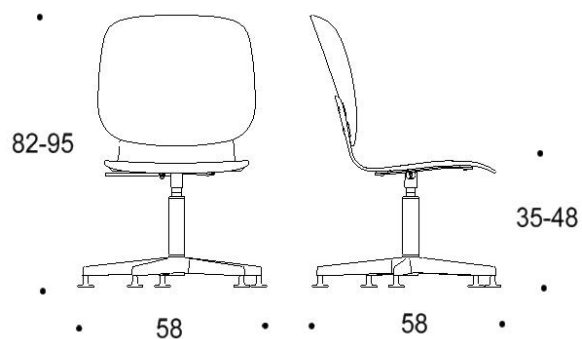

Saatavilla myös antimikrobisilla materiaaleilla.

Mitat

Mittatiedot
seuraavalla
sivulla

Tutto

Pyörällinen ristikkojalka, istuimen korkeus kaikissa 38-51 cm

Kaksiosainen matala selkänoja

Yhtenäinen matala selkänoja

Tutto

Viisisakarainen ristikkojalka talloilla, istuimen korkeus kaikissa 35-48 cm

Kaksiosainen matala selkänoja

Yhtenäinen matala selkänoja

Kaksiosainen matala selkänoja,
käsinojat

Yhtenäinen matala selkänoja,
käsinojat