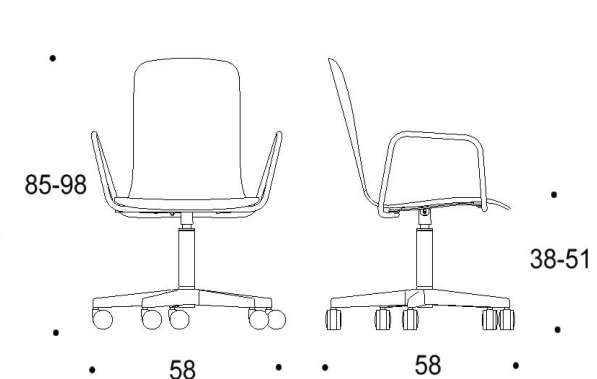

Saatavilla myös antimikrobisilla materiaaleilla.

Mitat

Mittatiedot
seuraavalla
sivulla

Tutto

Pyörällinen ristikkojalka, istuimen korkeus kaikissa 38-51 cm

Kaksiosainen matala selkänoja

Yhtenäinen matala selkänoja

Kaksiosainen matala selkänoja,
käsinojat

Yhtenäinen matala selkänoja,
käsinojat

Kaksiosainen korkea selkänoja

Yhtenäinen korkea selkänoja

Kaksiosainen korkea selkänoja,
käsinojat

Yhtenäinen korkea selkänoja,
käsinojat

Tutto

Viisisakarainen ristikkojalka talloilla, istuimen korkeus kaikissa 35-48 cm

Kaksiosainen matala selkänoja

Yhtenäinen matala selkänoja

Kaksiosainen matala selkänoja,
käsinojat

Yhtenäinen matala selkänoja,
käsinojat