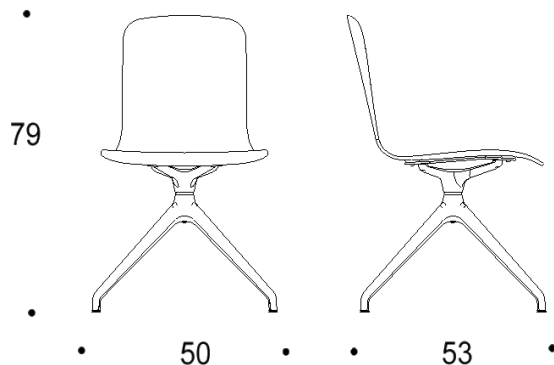

Saatavilla myös antimikrobisilla materiaaleilla.

Mitat

Mittatiedot
seuraavalla
sivulla

Tutto

Nelisakarainen ristikkojalka talloilla, istuimen korkeus kaikissa 44 cm

Kaksiosainen matala selkänoja

Yhtenäinen matala selkänoja