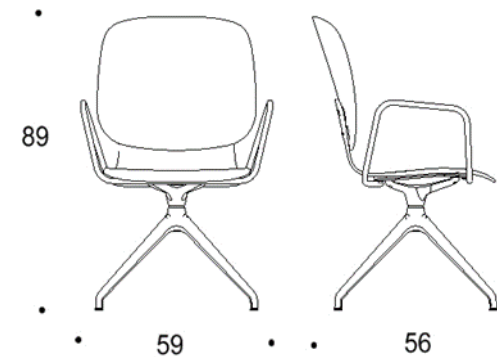

Tutto

Baarituoli, kaksi eri korkeutta

95 cm korkea tuoli,
istuimen korkeus 75 cm,
(istumakorkeus 73 cm)

85 cm korkea tuoli,
istuimen korkeus 65 cm
(istumakorkeus 63 cm)

85 cm korkea tuoli,
istuimen korkeus 65 cm,
(istumakorkeus 63 cm)

Mitat

Mittatiedot
seuraavalla
sivulla

Tutto Meeting

Neljäsakarainen ristikkojalka talloilla,
istuimen korkeus kaikissa 45 cm

Kaksiosainen korkea selkänoja

Yhtenäinen korkea selkänoja

Kaksiosainen korkea selkänoja, käsinojat

Yhtenäinen korkea selkänoja, käsinojat

Koristeommel valinnainen
Istuinpehmusteen paksuus 20mm

← Käsinojan suoja valinnainen

Viisisakarainen ristikkojalka pyörillä,
istuimen korkeus kaikissa 44-55 cm

Kaksiosainen korkea selkänoja