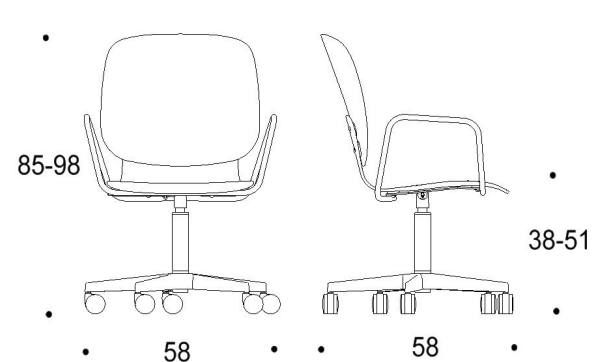

Saatavilla myös antimikrobisilla materiaaleilla.

Mitat

Mittatiedot
seuraavalla
sivulla

Tutto

Pyörällinen ristikkojalka, istuimen korkeus kaikissa 38-51 cm

Kaksiosainen matala selkänoja

Yhtenäinen matala selkänoja

Kaksiosainen matala selkänoja,
käsinojat

Yhtenäinen matala selkänoja,
käsinojat

Kaksiosainen korkea selkänoja

Yhtenäinen korkea selkänoja

Kaksiosainen korkea selkänoja,
käsinojat

Yhtenäinen korkea selkänoja,
käsinojat

Tutto

Viisisakarainen ristikkojalka talloilla, istuimen korkeus kaikissa 35-48 cm

Kaksiosainen matala selkänoja

Yhtenäinen matala selkänoja

Kaksiosainen matala selkänoja,
käsinojat

Yhtenäinen matala selkänoja,
käsinojat