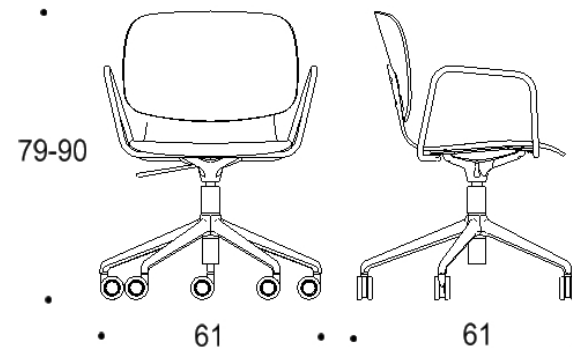

Saatavilla myös antimikrobisilla materiaaleilla.

Mitat

Mittatiedot
seuraavalla
sivulla

Tutto

Pyörällinen viisisakarainen ristikkojalka, istuimen korkeus kaikissa 44-55 cm

Kaksiosainen matala selkänoja

Yhtenäinen matala selkänoja