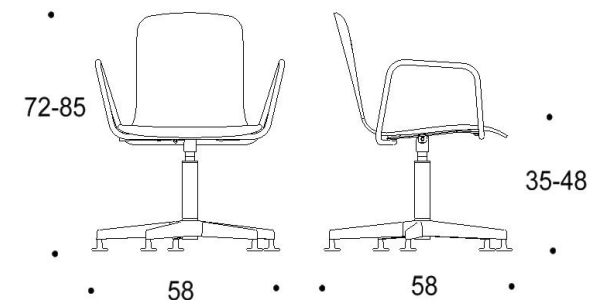

Tutto

Viisisakarainen ristikkojalka talloilla, istuimen korkeus kaikissa 35-48 cm

Kaksiosainen matala selkänoja

Yhtenäinen matala selkänoja

Kaksiosainen matala selkänoja,
käsinojat

Yhtenäinen matala selkänoja,
käsinojat