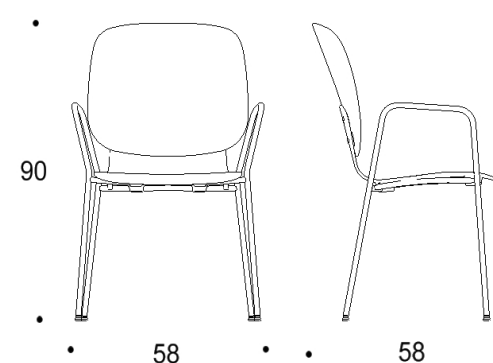

Tuote on saatavilla myös antimikrobisilla materiaaleilla.

Mitat

Mittatiedot
seuraavalla
sivulla

Tutto

Nelipistejalalla, istuimen korkeus kaikissa 45 cm

Kaksiosainen matala selkänoja

Yhtenäinen matala selkänoja

Kaksiosainen matala selkänoja,
käsiinot

Yhtenäinen matala selkänoja,
käsiinot

Kaksiosainen korkea selkänoja

Yhtenäinen korkea selkänoja

Kaksiosainen korkea selkänoja,
käsiinot

Yhtenäinen korkea selkänoja,
käsiinot