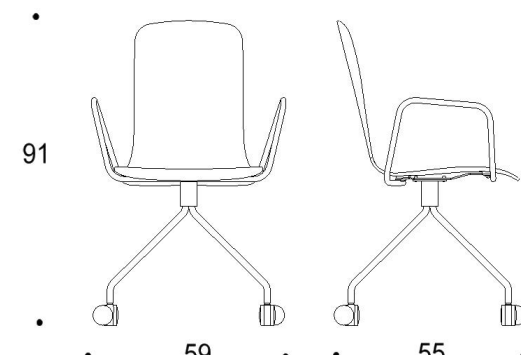

Saatavilla myös antimikrobisilla materiaaleilla.

Mitat

Mittatiedot
seuraavalla
sivulla

Tutto

Pyörällinen nelisakarainen ristikkojalka, istuimen korkeus kaikissa 47 cm

Kaksiosainen matala selkänoja

Yhtenäinen matala selkänoja

Kaksiosainen matala selkänoja,
käsinojat

Yhtenäinen matala selkänoja,
käsinojat

Kaksiosainen korkea selkänoja

Yhtenäinen korkea selkänoja

Kaksiosainen korkea selkänoja,
käsinojat

Yhtenäinen korkea selkänoja,
käsinojat