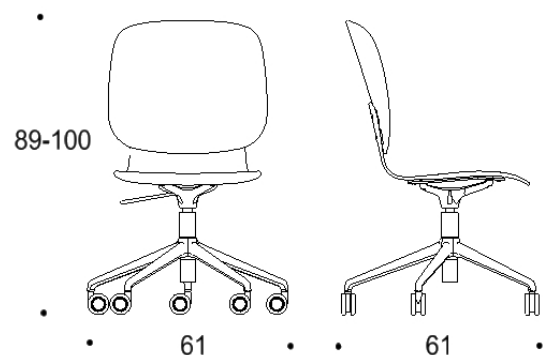

Kaksiosainen korkea selkänoja