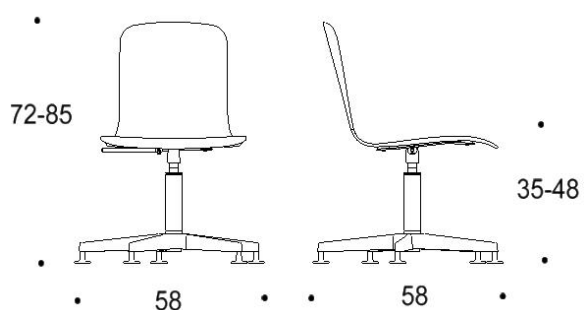

Saatavilla myös antimikrobisilla materiaaleilla.

Mitat

Mittatiedot
seuraavalla
sivulla

Tutto

Pyörällinen ristikkojalka, istuimen korkeus kaikissa 38-51 cm

Kaksiosainen matala selkänoja

Yhtenäinen matala selkänoja

Kaksiosainen matala selkänoja,
käsinojat

Yhtenäinen matala selkänoja,
käsinojat

Kaksiosainen korkea selkänoja

Yhtenäinen korkea selkänoja

Kaksiosainen korkea selkänoja,
käsinojat

Yhtenäinen korkea selkänoja,
käsinojat

Tutto

Viisisakarainen ristikkojalka talloilla, istuimen korkeus kaikissa 35-48 cm

Kaksiosainen matala selkänoja

Yhtenäinen matala selkänoja

Kaksiosainen matala selkänoja,
käsinojat

Yhtenäinen matala selkänoja,
käsinojat