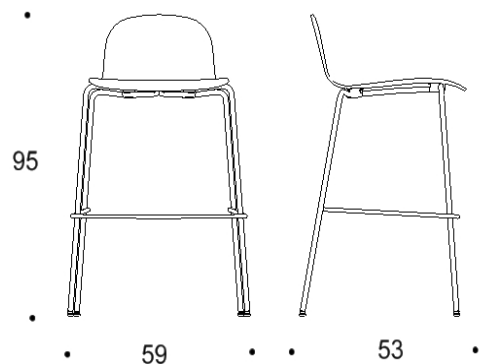

Mitat

Leveys:	590 mm
Syvyys:	530 mm
Korkeus:	950 mm
Istumakorkeus:	730 mm
Istuimen syvyys:	420 mm

Tutto

BAARITUOLI PUUJALALLA

Design Mikko Laakkonen

Tutto-baarituoli puujaloilla on tyylikäs ja ajaton valinta monenlaisiin ympäristöihin. Sen minimalistinen muotoilu ja upeat puujalat tuovat lämpöä ja luonnollista tunnelmaa sisustukseen. Ergonomisesti muotoiltu istuin takaa miellyttävän istumakokemuksen, ja tuolin linjakas ulkomuoto sopii saumattomasti niin ravintoloihin kuin erilaisiin työ- ja oppimisympäristöihin. Tutto-baarituoli on osa laajaa Tutto-tuoteperhettä.

Jalat: Koivu, tammi, saarni tai petsattu saarni vakiopetsillä. Jalkatalla musta, saatavilla myös huovitetuna

Jalkatuki: kromi

Mitat

Leveys:	460 mm
Syvyys:	520 mm
Korkeus:	850 mm
Istumakorkeus:	630 mm
Istuimen syvyys:	420 mm

Tutto

Baarituoli, kaksi eri korkeutta

95 cm korkea tuoli,
istuimen korkeus 75 cm,
(istumakorkeus 73 cm)

85 cm korkea tuoli,
istuimen korkeus 65 cm
(istumakorkeus 63 cm)

85 cm korkea tuoli,
istuimen korkeus 65 cm,
(istumakorkeus 63 cm)