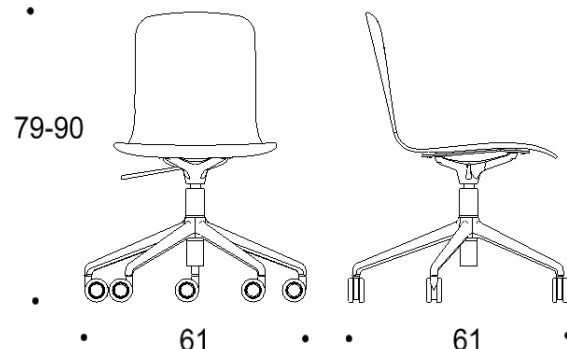

Saatavilla myös antimikrobisilla materiaaleilla.

Mitat

Mittatiedot
seuraavalla
sivulla

Tutto

Pyörällinen viisisakarainen ristikkojalka, istuimen korkeus kaikissa 44-55 cm

Kaksiosainen matala selkänoja

Yhtenäinen matala selkänoja