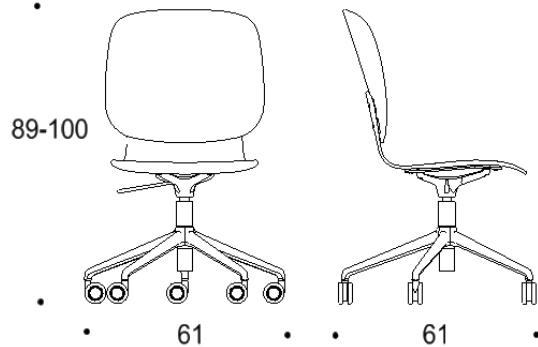

Tutto

Baarituoli, kaksi eri korkeutta

95 cm korkea tuoli,
istuimen korkeus 75 cm,
(istumakorkeus 73 cm)

85 cm korkea tuoli,
istuimen korkeus 65 cm
(istumakorkeus 63 cm)

85 cm korkea tuoli,
istuimen korkeus 65 cm,
(istumakorkeus 63 cm)

Yhtenäinen korkea selkänoja, käsinojat

Koristeommel valinnainen
Istuinpehmusteen paksuus 20mm

← Käsinojan suoja valinnainen

Viisisakarainen ristikkojalka pyörillä,
istuimen korkeus kaikissa 44-55 cm

Kaksiosainen korkea selkänoja