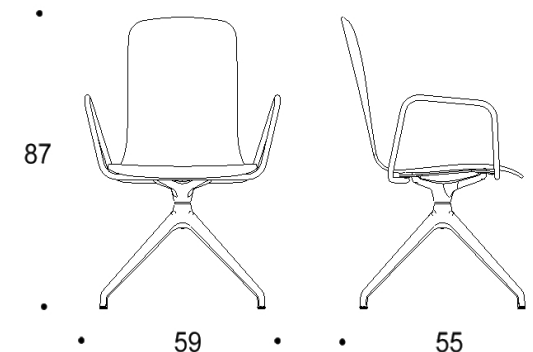

Saatavilla myös antimikrobisilla materiaaleilla.

Mitat

Mittatiedot
seuraavalla
sivulla

Tutto

Nelisakarainen ristikkojalka talloilla, istuimen korkeus kaikissa 44 cm

Kaksiosainen matala selkänoja

Yhtenäinen matala selkänoja

Kaksiosainen matala selkänoja,
käsinojat

Yhtenäinen matala selkänoja,
käsinojat

Kaksiosainen korkea selkänoja

Yhtenäinen korkea selkänoja

Kaksiosainen korkea selkänoja,
käsinojat

Yhtenäinen korkea selkänoja,
käsinojat