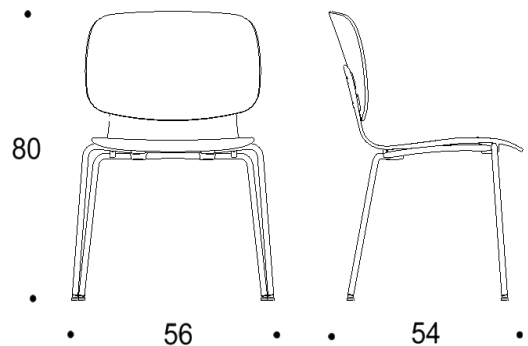

Tuote on saatavilla myös antimikrobisilla materiaaleilla.

Mitat

Mittatiedot
seuraavalla
sivulla

Tutto

Nelipistejalalla, istuimen korkeus kaikissa 45 cm

Kaksiosainen matala selkänoja

Yhtenäinen matala selkänoja

Kaksiosainen matala selkänoja,
käsiinot

Yhtenäinen matala selkänoja,
käsiinot

Kaksiosainen korkea selkänoja

Yhtenäinen korkea selkänoja

Kaksiosainen korkea selkänoja,
käsiinot

Yhtenäinen korkea selkänoja,
käsiinot