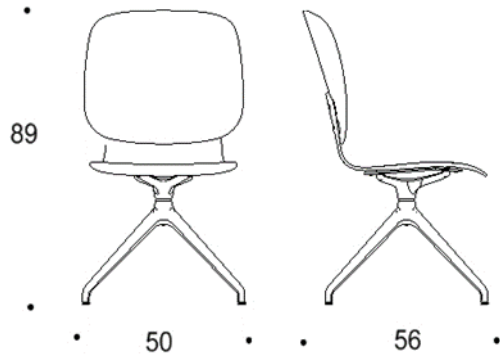

Tutto Meeting

Neljäsakarainen ristikkojalka talloilla,
istuimen korkeus kaikissa 45 cm

Kaksiosainen korkea selkänoja