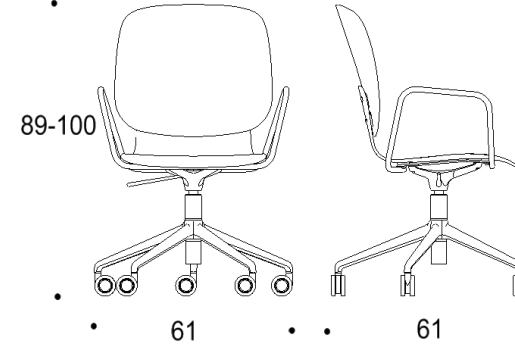

Kaksiosainen korkea selkänoja, käsinojat