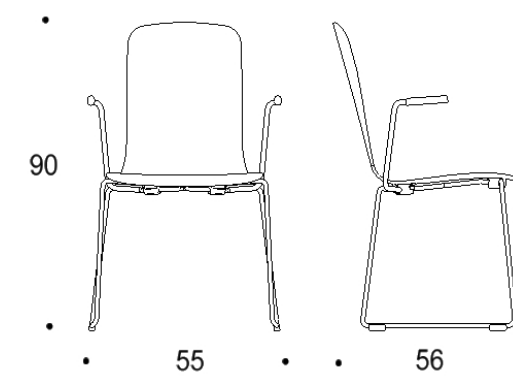

Saatavilla myös antimikrobisilla materiaaleilla.

Mitat

Mittatiedot
seuraavalla
sivulla

Tutto

Lenkkijalalla, istuimen korkeus kaikissa 45 cm

Kaksiosainen matala selkänoja

Yhtenäinen matala selkänoja

Kaksiosainen matala selkänoja,
käsinojat

Yhtenäinen matala selkänoja,
käsinojat

Kaksiosainen korkea selkänoja

Yhtenäinen korkea selkänoja

Kaksiosainen korkea selkänoja,
käsinojat

Yhtenäinen korkea selkänoja,
käsinojat

Tutto

PUUJALKAINEN TUOLI

Design Mikko Laakkonen