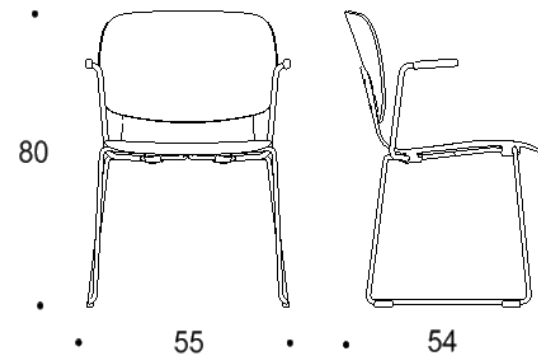

Saatavilla myös antimikrobisilla materiaaleilla.

Mitat

Mittatiedot
seuraavalla
sivulla

Tutto

Lenkkijalalla, istuimen korkeus kaikissa 45 cm

Kaksiosainen matala selkänoja

Yhtenäinen matala selkänoja

Kaksiosainen matala selkänoja,
käsinojat