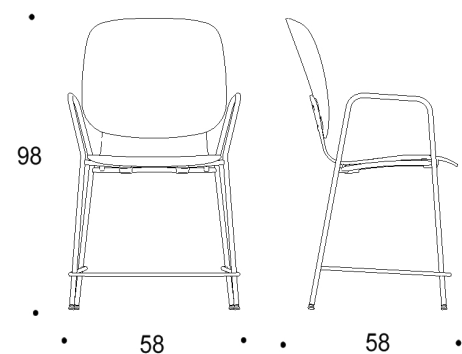

Saatavilla myös antimikrobisilla materiaaleilla.

Mitat

Mittatiedot
seuraavalla
sivulla

Tuotokuva viitteellinen

Tutto

Korotettu tuoli, istuimen korkeus kaikissa 52 cm

Kaksiosainen matala selkänoja

Yhtenäinen matala selkänoja