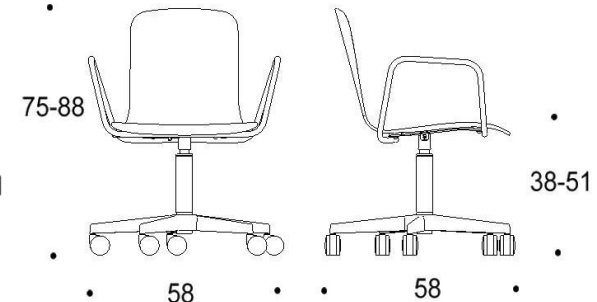

Yhtenäinen matala selkänoja,
käsinojat