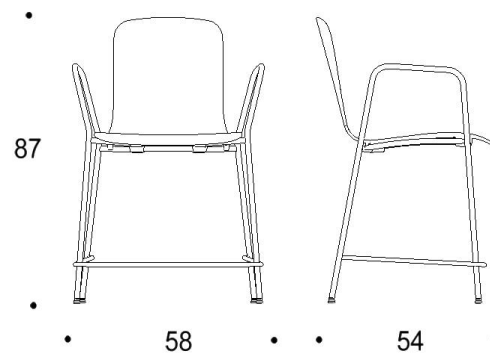

Saatavilla myös antimikrobisilla materiaaleilla.

Mitat

Mittatiedot
seuraavalla
sivulla

Tutto

Korotettu tuoli, istuimen korkeus kaikissa 520 mm

Kaksiosainen matala selkänoja

Yhtenäinen matala selkänoja

Kaksiosainen korkea selkänoja