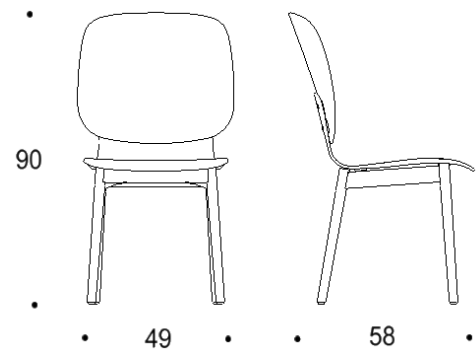

Tutto

Puujalalla , istuimen korkeus kaikissa 450 mm

Kaksiosainen matala selkänoja

Yhtenäinen matala selkänoja

Kaksiosainen korkea selkänoja

Yhtenäinen korkea selkänoja

Tutto

PYÖRÄLLINEN NELISAKARAINEN RISTIKKOJALKA