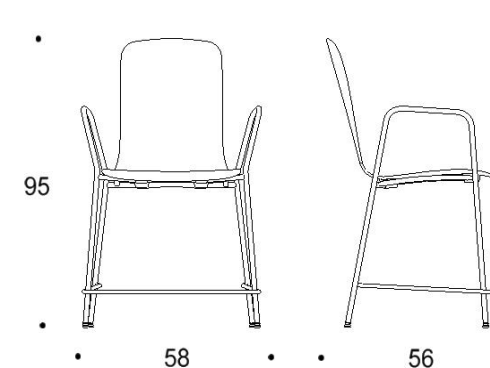

Saatavilla myös antimikrobisilla materiaaleilla.

Mitat

Mittatiedot
seuraavalla
sivulla

Tutto

Korotettu tuoli, istuimen korkeus kaikissa 520 mm

Kaksiosainen matala selkänoja

Yhtenäinen matala selkänoja

Kaksiosainen korkea selkänoja