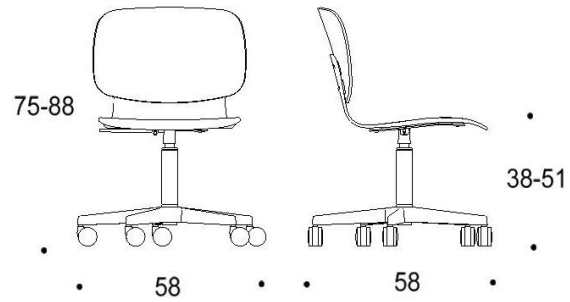

Saatavilla myös antimikrobisilla materiaaleilla.

Mitat

Mittatiedot
seuraavalla
sivulla

Tutto

Pyörällinen ristikkojalka, istuimen korkeus kaikissa 380-510 mm

Kaksiosainen matala selkänoja

Yhtenäinen matala selkänoja