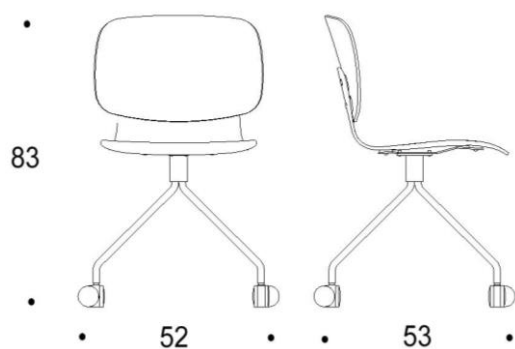

Saatavilla myös antimikrobisilla materiaaleilla.

Mitat

Mittatiedot
seuraavalla
sivulla

Tutto

Pyörällinen nelisakarainen ristikkojalka, istuimen korkeus kaikissa 470 mm

Kaksiosainen matala selkänoja

Yhtenäinen matala selkänoja