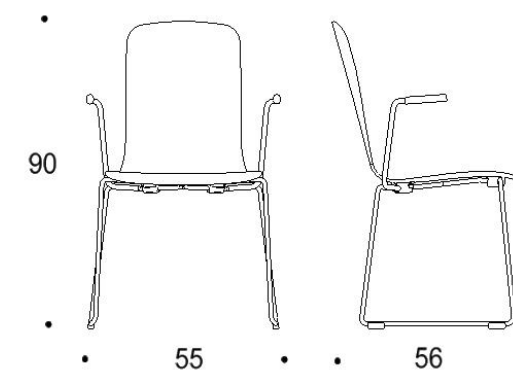

Saatavilla myös antimikrobisilla materiaaleilla.

Mitat

Mittatiedot
seuraavalla
sivulla

Tutto

Lenkkijalalla, istuimen korkeus kaikissa 450 mm

Kaksiosainen matala selkänoja

Yhtenäinen matala selkänoja

Kaksiosainen matala selkänoja,
käsinojat

Yhtenäinen matala selkänoja,
käsinojat

Kaksiosainen korkea selkänoja

Yhtenäinen korkea selkänoja

Kaksiosainen korkea selkänoja,
käsinojat

Yhtenäinen korkea selkänoja,
käsinojat

Tutto

PUUJALKAINEN TUOLI

Design Mikko Laakkonen