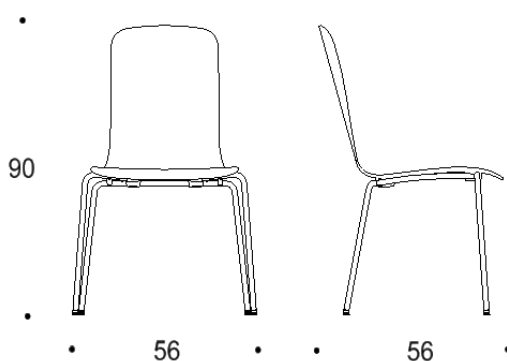

Tuote on saatavilla myös antimikrobisilla materiaaleilla.

Mitat

Mittatiedot
seuraavalla
sivulla

Tutto

Nelipistejalalla, istuimen korkeus kaikissa 450 mm

Kaksiosainen matala selkänoja

Yhtenäinen matala selkänoja

Kaksiosainen matala selkänoja, käsinojat

Yhtenäinen matala selkänoja, käsinojat

Kaksiosainen korkea selkänoja

Yhtenäinen korkea selkänoja

Kaksiosainen korkea selkänoja, käsinojat

Yhtenäinen korkea selkänoja, käsinojat