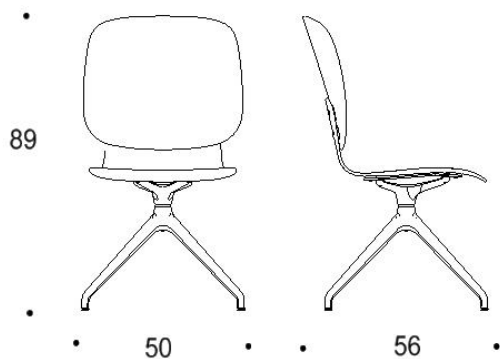

Kaksiosainen korkea selkänoja