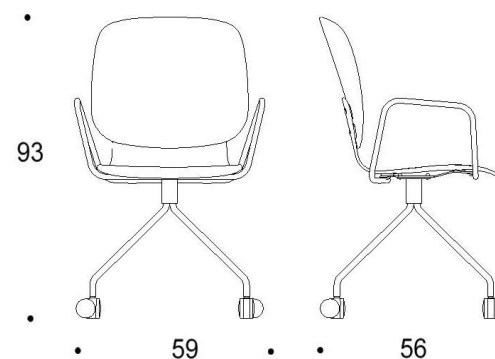

Saatavilla myös antimikrobisilla materiaaleilla.

Mitat

Mittatiedot
seuraavalla
sivulla

Tutto

Pyörällinen nelisakarainen ristikkojalka, istuimen korkeus kaikissa 470 mm

Kaksiosainen matala selkänoja

Yhtenäinen matala selkänoja

Kaksiosainen matala selkänoja,
käsinojat

Yhtenäinen matala selkänoja,
käsinojat

Kaksiosainen korkea selkänoja

Yhtenäinen korkea selkänoja

Kaksiosainen korkea selkänoja,
käsinojat

Yhtenäinen korkea selkänoja,
käsinojat