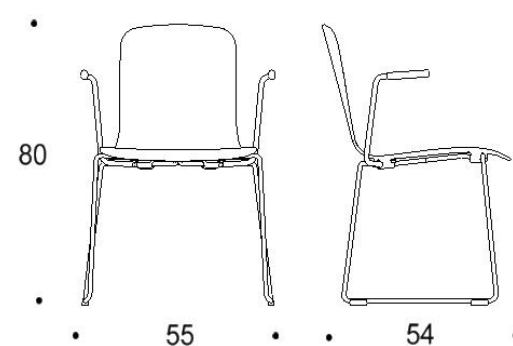

Saatavilla myös antimikrobisilla materiaaleilla.

Mitat

Mittatiedot
seuraavalla
sivulla

Tutto

Lenkkijalalla, istuimen korkeus kaikissa 450 mm

Kaksiosainen matala selkänoja

Yhtenäinen matala selkänoja

Kaksiosainen matala selkänoja,
käsinojat