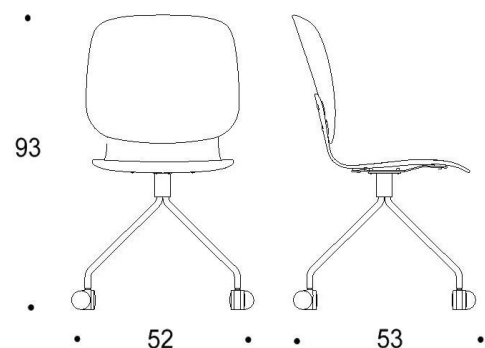

Kaksiosainen korkea selkänoja