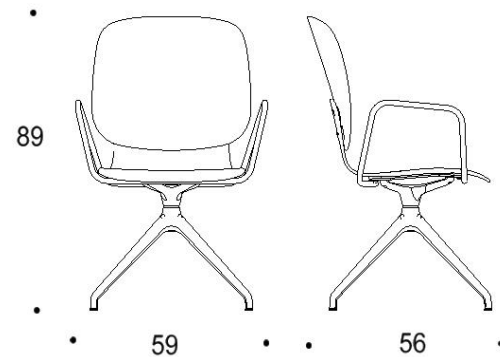

Saatavilla myös antimikrobisilla materiaaleilla.

Mitat

Mittatiedot
seuraavalla
sivulla

Tuotokuva viitteellinen

Tutto

Nelisakarainen ristikkojalka talloilla, istuimen korkeus kaikissa 440 mm

Kaksiosainen matala selkänoja

Yhtenäinen matala selkänoja

Kaksiosainen matala selkänoja,
käsinojat

Yhtenäinen matala selkänoja,
käsinojat

Kaksiosainen korkea selkänoja

Yhtenäinen korkea selkänoja

Kaksiosainen korkea selkänoja,
käsinojat