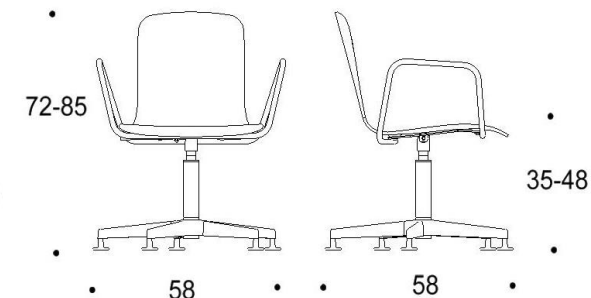

Tutto

Viisisakarainen ristikkojalka talloilla, istuimen korkeus kaikissa 350-480 mm

Kaksiosainen matala selkänoja

Yhtenäinen matala selkänoja

Kaksiosainen matala selkänoja,
käsinojat

Yhtenäinen matala selkänoja,
käsinojat