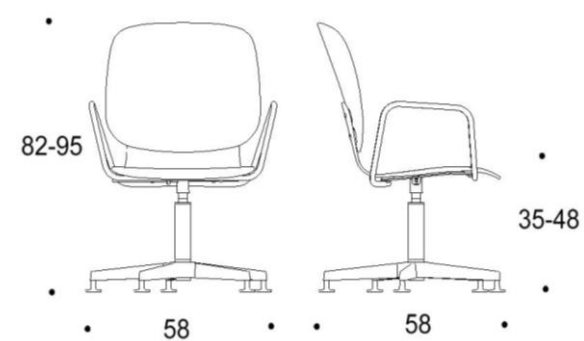

Kaksiosainen korkea selkänoja,
käsinojat