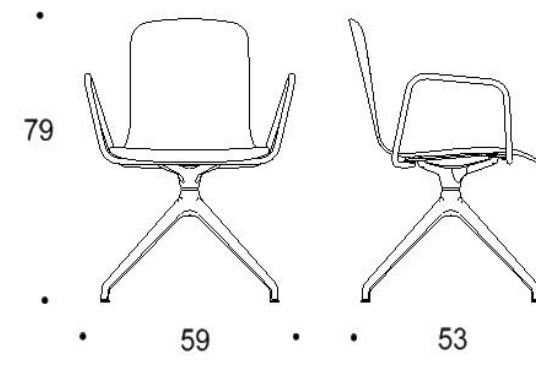

Yhtenäinen matala selkänoja,
käsinojat