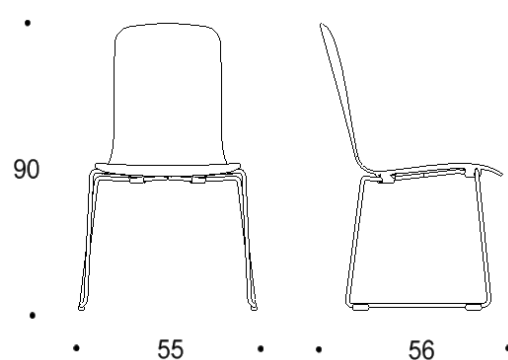

Yhtenäinen korkea selkänoja