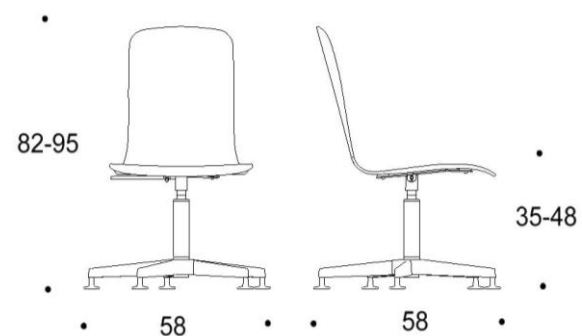

Yhtenäinen korkea selkänoja