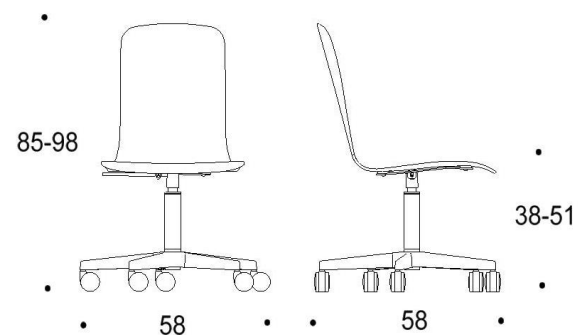

Yhtenäinen korkea selkänoja