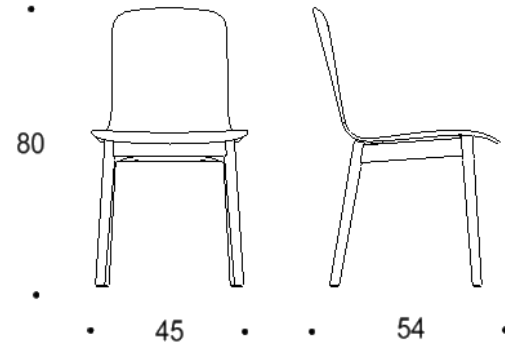

Tutto

Puujalalla , istuimen korkeus kaikissa 450 mm

Kaksiosainen matala selkänoja

Yhtenäinen matala selkänoja

Kaksiosainen korkea selkänoja

Yhtenäinen korkea selkänoja

Tutto

PYÖRÄLLINEN NELISAKARAINEN RISTIKKOJALKA