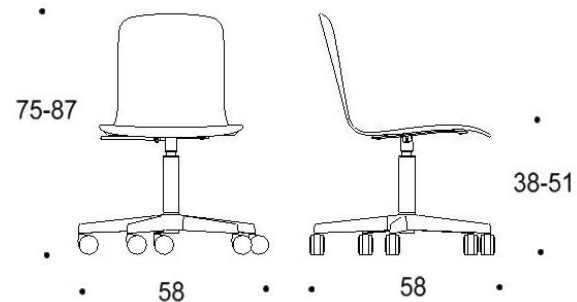

Saatavilla myös antimikrobisilla materiaaleilla.

Mitat

Mittatiedot
seuraavalla
sivulla

Tutto

Pyörällinen ristikkojalka, istuimen korkeus kaikissa 380-510 mm

Kaksiosainen matala selkänoja

Yhtenäinen matala selkänoja