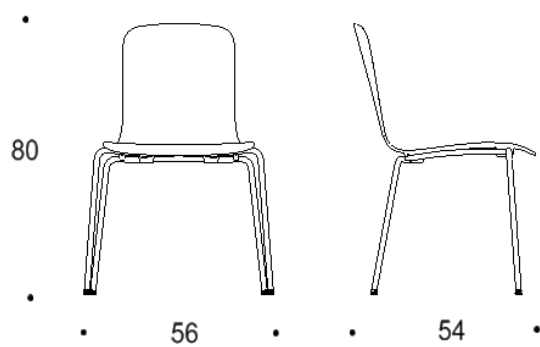

Tuote on saatavilla myös antimikrobisilla materiaaleilla.

Mitat

Mittatiedot
seuraavalla
sivulla

Tutto

Nelipistejalalla, istuimen korkeus kaikissa 450 mm

Kaksiosainen matala selkänoja

Yhtenäinen matala selkänoja

Kaksiosainen matala selkänoja, käsinojat

Yhtenäinen matala selkänoja, käsinojat

Kaksiosainen korkea selkänoja

Yhtenäinen korkea selkänoja

Kaksiosainen korkea selkänoja, käsinojat

Yhtenäinen korkea selkänoja, käsinojat