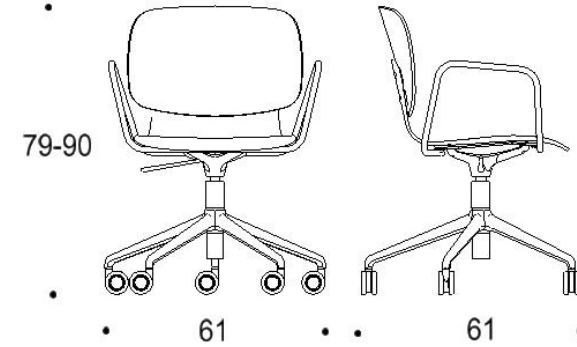

Saatavilla myös antimikrobisilla materiaaleilla.

Mitat

Mittatiedot
seuraavalla
sivulla

Tutto

Pyörällinen viisisakarainen ristikkojalka, istuimen korkeus kaikissa 440-550 mm

Kaksiosainen matala selkänoja

Yhtenäinen matala selkänoja