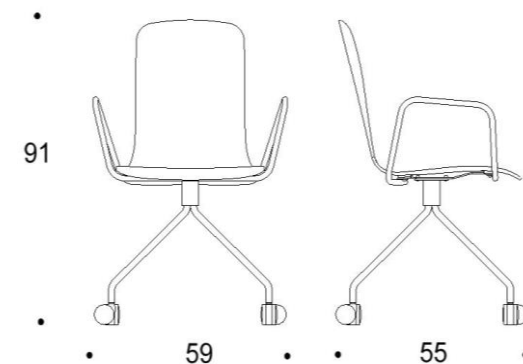

Saatavilla myös antimikrobisilla materiaaleilla.

Mitat

Mittatiedot
seuraavalla
sivulla

Tutto

Pyörällinen nelisakarainen ristikkojalka, istuimen korkeus kaikissa 470 mm

Kaksiosainen matala selkänoja

Yhtenäinen matala selkänoja

Kaksiosainen matala selkänoja,
käsinojat

Yhtenäinen matala selkänoja,
käsinojat

Kaksiosainen korkea selkänoja

Yhtenäinen korkea selkänoja

Kaksiosainen korkea selkänoja,
käsinojat

Yhtenäinen korkea selkänoja,
käsinojat