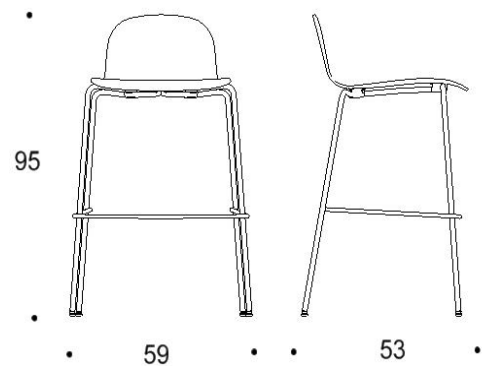

Saatavilla myös antimikrobisilla materiaaleilla.

Mitat

Mittatiedot
seuraavalla
sivulla

Tuotokuva viitteellinen

Tutto

Baarituoli, kaksi eri korkeutta

950 mm korkea tuoli,
istuimen korkeus 730 mm

850 mm korkea tuoli,
istuimen korkeus 650 mm