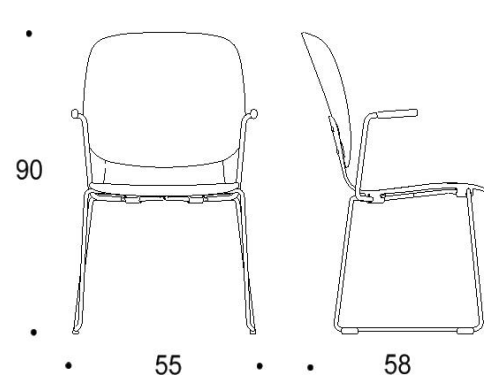

Saatavilla myös antimikrobisilla materiaaleilla.

Mitat

Mittatiedot
seuraavalla
sivulla

Tutto

Lenkkijalalla, istuimen korkeus kaikissa 450 mm

Kaksiosainen matala selkänoja

Yhtenäinen matala selkänoja

Kaksiosainen matala selkänoja,
käsinojat

Yhtenäinen matala selkänoja,
käsinojat

Kaksiosainen korkea selkänoja

Yhtenäinen korkea selkänoja

Kaksiosainen korkea selkänoja,
käsinojat

Yhtenäinen korkea selkänoja,
käsinojat

Tutto

PUUJALKAINEN TUOLI

Design Mikko Laakkonen