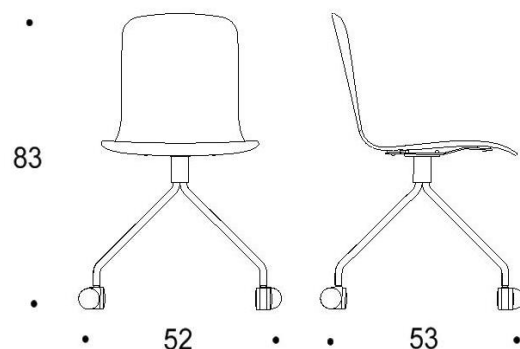

Saatavilla myös antimikrobisilla materiaaleilla.

Mitat

Mittatiedot
seuraavalla
sivulla

Tutto

Pyörällinen nelisakarainen ristikkojalka, istuimen korkeus kaikissa 470 mm

Kaksiosainen matala selkänoja

Yhtenäinen matala selkänoja