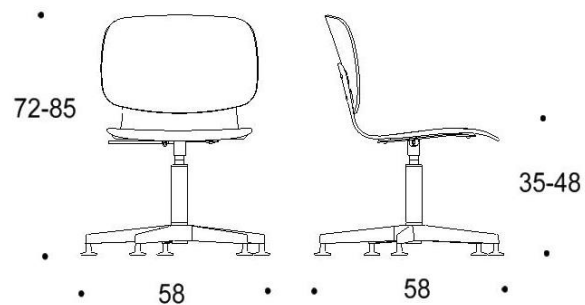

Tutto

Viisisakarainen ristikkojalka talloilla, istuimen korkeus kaikissa 350-480 mm

Kaksiosainen matala selkänoja