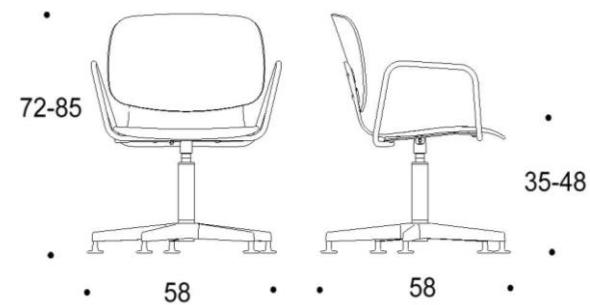

Tutto

Viisisakarainen ristikkojalka talloilla, istuimen korkeus kaikissa 350-480 mm

Kaksiosainen matala selkänoja

Yhtenäinen matala selkänoja

Kaksiosainen matala selkänoja,
käsinojat

Yhtenäinen matala selkänoja,
käsinojat