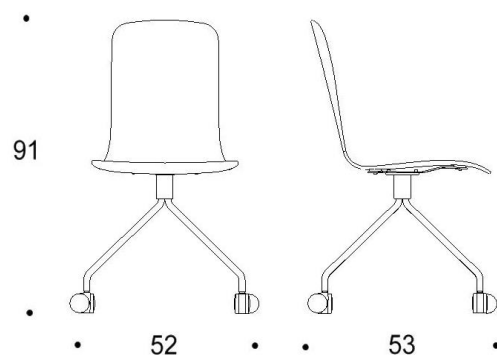

Yhtenäinen korkea selkänoja