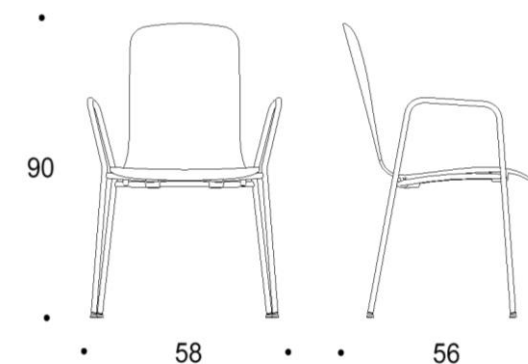

Tuote on saatavilla myös antimikrobisilla materiaaleilla.

Mitat

Mittatiedot
seuraavalla
sivulla

Tutto

Nelipistejalalla, istuimen korkeus kaikissa 450 mm

Kaksiosainen matala selkänoja

Yhtenäinen matala selkänoja

Kaksiosainen matala selkänoja, käsinojat

Yhtenäinen matala selkänoja, käsinojat

Kaksiosainen korkea selkänoja

Yhtenäinen korkea selkänoja

Kaksiosainen korkea selkänoja, käsinojat

Yhtenäinen korkea selkänoja, käsinojat