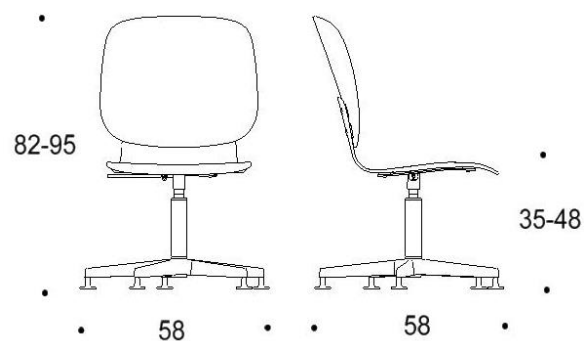

Tutto

Viisisakarainen ristikkojalka talloilla, istuimen korkeus kaikissa 350-480 mm

Kaksiosainen matala selkänoja

Yhtenäinen matala selkänoja

Kaksiosainen matala selkänoja,
käsinojat

Yhtenäinen matala selkänoja,
käsinojat