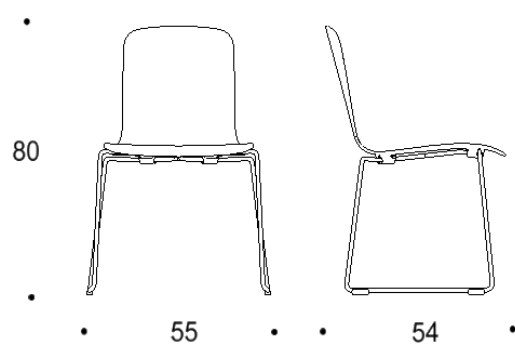

Saatavilla myös antimikrobisilla materiaaleilla.

Mitat

Mittatiedot
seuraavalla
sivulla

Tutto

Lenkkijalalla, istuimen korkeus kaikissa 450 mm

Kaksiosainen matala selkänoja

Yhtenäinen matala selkänoja

Kaksiosainen matala selkänoja,
käsinojat