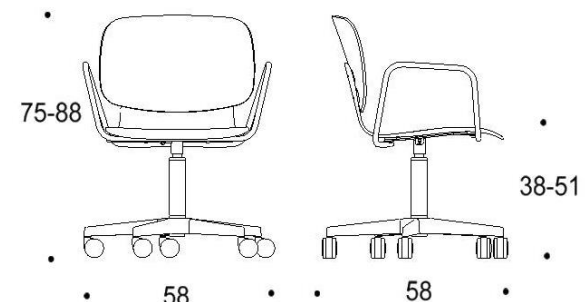

Saatavilla myös antimikrobisilla materiaaleilla.

Mitat

Mittatiedot
seuraavalla
sivulla

Tutto

Pyörällinen ristikkojalka, istuimen korkeus kaikissa 380-510 mm

Kaksiosainen matala selkänoja

Yhtenäinen matala selkänoja