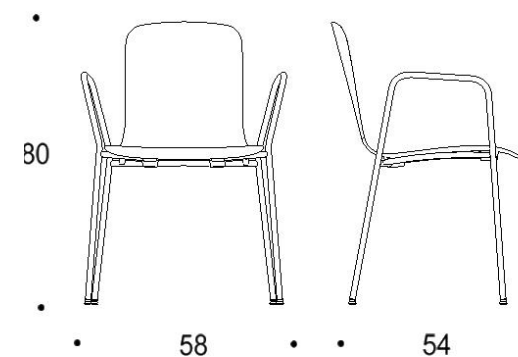

Tuote on saatavilla myös antimikrobisilla materiaaleilla.

Mitat

Mittatiedot
seuraavalla
sivulla

Tutto

Nelipistejalalla, istuimen korkeus kaikissa 450 mm

Kaksiosainen matala selkänoja

Yhtenäinen matala selkänoja

Kaksiosainen matala selkänoja, käsinojat

Yhtenäinen matala selkänoja, käsinojat

Kaksiosainen korkea selkänoja

Yhtenäinen korkea selkänoja

Kaksiosainen korkea selkänoja, käsinojat

Yhtenäinen korkea selkänoja, käsinojat