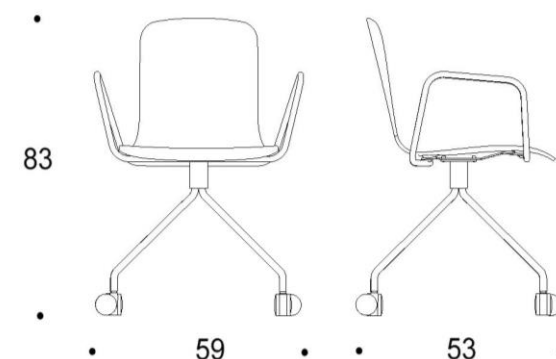

Saatavilla myös antimikrobisilla materiaaleilla.

Mitat

Mittatiedot
seuraavalla
sivulla

Tutto

Pyörällinen nelisakarainen ristikkojalka, istuimen korkeus kaikissa 470 mm

Kaksiosainen matala selkänoja

Yhtenäinen matala selkänoja

Kaksiosainen matala selkänoja,
käsinojat

Yhtenäinen matala selkänoja,
käsinojat

Kaksiosainen korkea selkänoja

Yhtenäinen korkea selkänoja

Kaksiosainen korkea selkänoja,
käsinojat

Yhtenäinen korkea selkänoja,
käsinojat