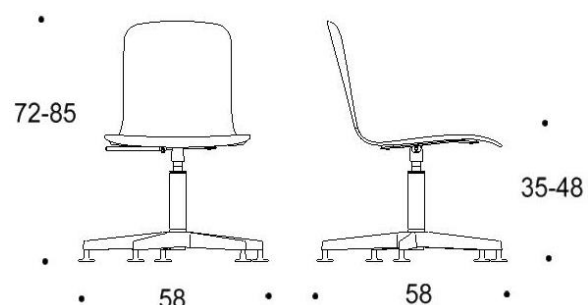

Saatavilla myös antimikrobisilla materiaaleilla.

Mitat

Mittatiedot
seuraavalla
sivulla

Tutto

Pyörällinen ristikkojalka, istuimen korkeus kaikissa 380-510 mm

Kaksiosainen matala selkänoja

Yhtenäinen matala selkänoja

Kaksiosainen matala selkänoja,
käsinojat

Yhtenäinen matala selkänoja,
käsinojat

Kaksiosainen korkea selkänoja

Yhtenäinen korkea selkänoja

Kaksiosainen korkea selkänoja,
käsinojat

Yhtenäinen korkea selkänoja,
käsinojat

Tutto

Viisisakarainen ristikkojalka talloilla, istuimen korkeus kaikissa 350-480 mm

Kaksiosainen matala selkänoja

Yhtenäinen matala selkänoja

Kaksiosainen matala selkänoja,
käsinojat

Yhtenäinen matala selkänoja,
käsinojat