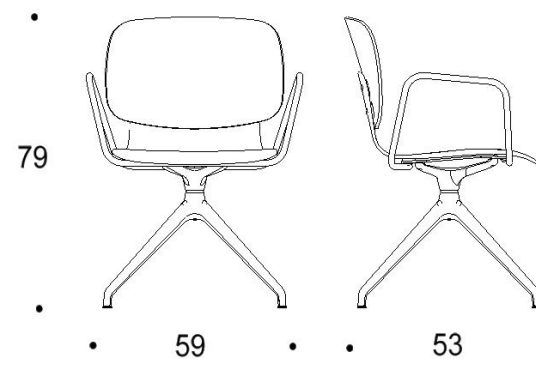

Kaksiosainen matala selkänoja,
käsinojat