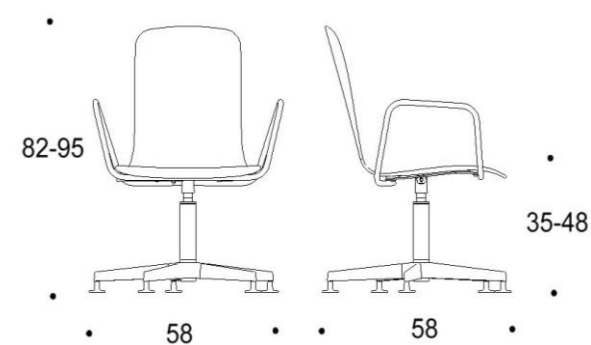

Yhtenäinen korkea selkänoja,
käsinojat