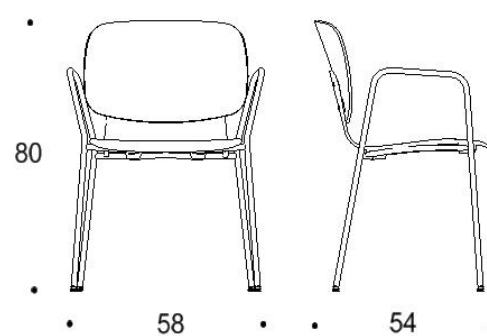

Tuote on saatavilla myös antimikrobisilla materiaaleilla.

Mitat

Mittatiedot
seuraavalla
sivulla

Tutto

Nelipistejalalla, istuimen korkeus kaikissa 450 mm

Kaksiosainen matala selkänoja

Yhtenäinen matala selkänoja

Kaksiosainen matala selkänoja, käsinojat

Yhtenäinen matala selkänoja, käsinojat

Kaksiosainen korkea selkänoja

Yhtenäinen korkea selkänoja

Kaksiosainen korkea selkänoja, käsinojat

Yhtenäinen korkea selkänoja, käsinojat