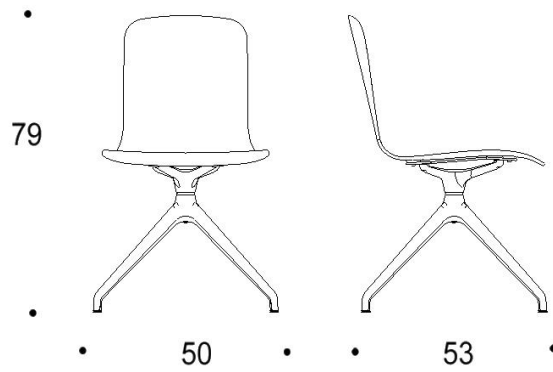

Saatavilla myös antimikrobisilla materiaaleilla.

Mitat

Mittatiedot
seuraavalla
sivulla

Tuotokuva viitteellinen

Tutto

Nelisakarainen ristikkojalka talloilla, istuimen korkeus kaikissa 440 mm

Kaksiosainen matala selkänoja