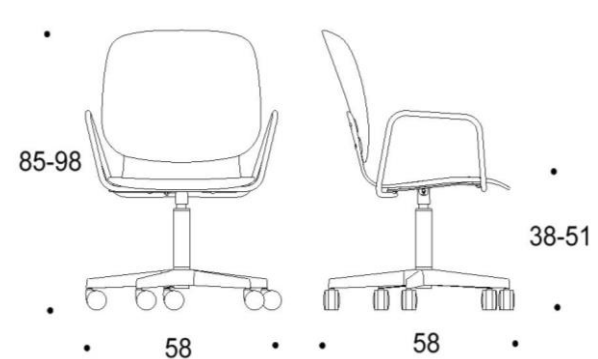

Saatavilla myös antimikrobisilla materiaaleilla.

Mitat

Mittatiedot
seuraavalla
sivulla

Tutto

Pyörällinen ristikkojalka, istuimen korkeus kaikissa 380-510 mm

Kaksiosainen matala selkänoja

Yhtenäinen matala selkänoja

Kaksiosainen matala selkänoja,
käsinojat

Yhtenäinen matala selkänoja,
käsinojat

Kaksiosainen korkea selkänoja

Yhtenäinen korkea selkänoja

Kaksiosainen korkea selkänoja,
käsinojat

Yhtenäinen korkea selkänoja,
käsinojat

Tutto

Viisisakarainen ristikkojalka talloilla, istuimen korkeus kaikissa 350-480 mm

Kaksiosainen matala selkänoja

Yhtenäinen matala selkänoja

Kaksiosainen matala selkänoja,
käsinojat

Yhtenäinen matala selkänoja,
käsinojat