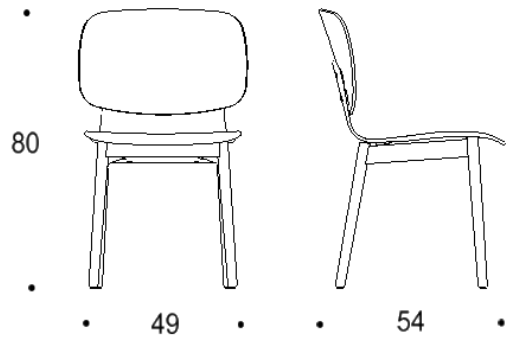

Tutto

Puujalalla , istuimen korkeus kaikissa 450 mm

Kaksiosainen matala selkänoja

Yhtenäinen matala selkänoja

Kaksiosainen korkea selkänoja

Yhtenäinen korkea selkänoja

Tutto

PYÖRÄLLINEN NELISAKARAINEN RISTIKKOJALKA