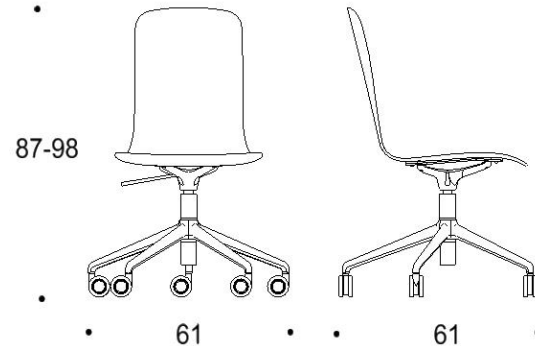

Yhtenäinen korkea selkänoja