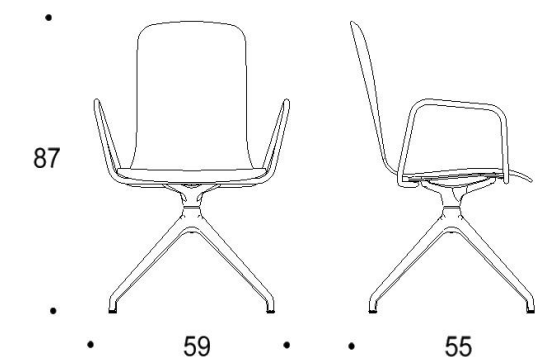

Saatavilla myös antimikrobisilla materiaaleilla.

Mitat

Mittatiedot
seuraavalla
sivulla

Tuotokuva viitteellinen

Tutto

Nelisakarainen ristikkojalka talloilla, istuimen korkeus kaikissa 440 mm

Kaksiosainen matala selkänoja

Yhtenäinen matala selkänoja

Kaksiosainen matala selkänoja,
käsinojat

Yhtenäinen matala selkänoja,
käsinojat

Kaksiosainen korkea selkänoja

Yhtenäinen korkea selkänoja

Kaksiosainen korkea selkänoja,
käsinojat