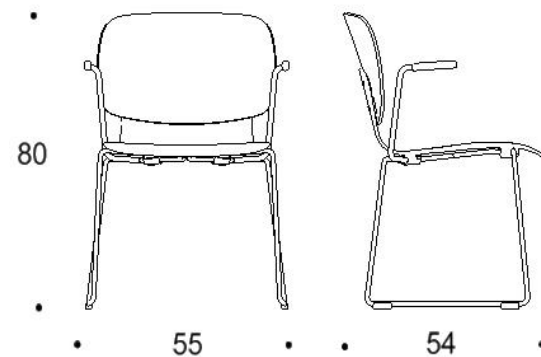

Saatavilla myös antimikrobisilla materiaaleilla.

Mitat

Mittatiedot
seuraavalla
sivulla

Tutto

Lenkkijalalla, istuimen korkeus kaikissa 450 mm

Kaksiosainen matala selkänoja

Yhtenäinen matala selkänoja

Kaksiosainen matala selkänoja,
käsinojat