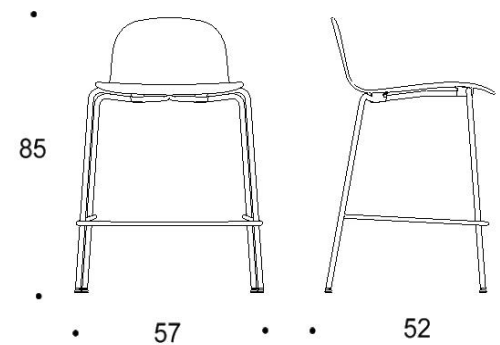

Saatavilla myös antimikrobisilla materiaaleilla.

Mitat

Mittatiedot
seuraavalla
sivulla

Tuotokuva viitteellinen

Tutto

Baarituoli, kaksi eri korkeutta

950 mm korkea tuoli,
istuimen korkeus 730 mm

850 mm korkea tuoli,
istuimen korkeus 650 mm