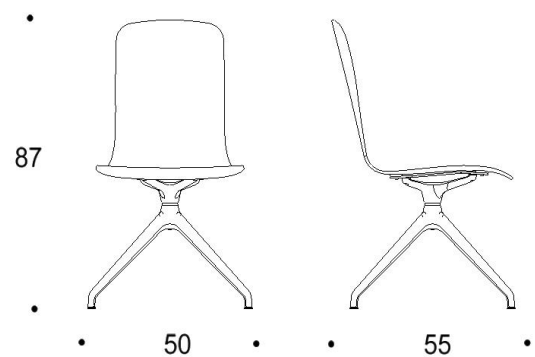

Saatavilla myös antimikrobisilla materiaaleilla.

Mitat

Mittatiedot
seuraavalla
sivulla

Tuotokuva viitteellinen

Tutto

Nelisakarainen ristikkojalka talloilla, istuimen korkeus kaikissa 440 mm

Kaksiosainen matala selkänoja

Yhtenäinen matala selkänoja

Kaksiosainen matala selkänoja,
käsinojat

Yhtenäinen matala selkänoja,
käsinojat

Kaksiosainen korkea selkänoja

Yhtenäinen korkea selkänoja

Kaksiosainen korkea selkänoja,
käsinojat