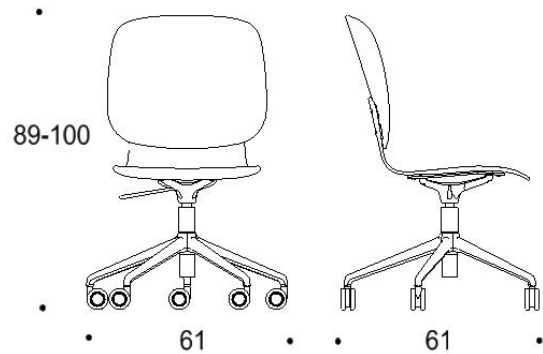

Kaksiosainen korkea selkänoja