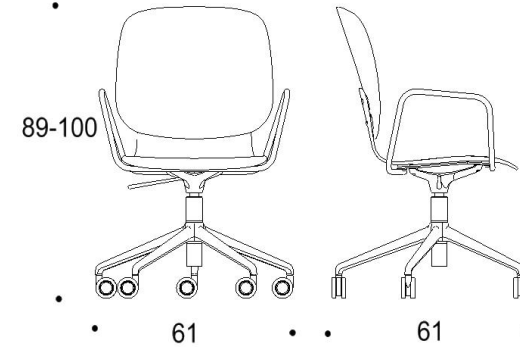

Saatavilla myös antimikrobisilla materiaaleilla.

Mitat

Mittatiedot
seuraavalla
sivulla

Tutto

Pyörällinen viisisakarainen ristikkojalka, istuimen korkeus kaikissa 440-550 mm

Kaksiosainen matala selkänoja

Yhtenäinen matala selkänoja

Kaksiosainen matala selkänoja,
käsinojat

Yhtenäinen matala selkänoja,
käsinojat

Kaksiosainen korkea selkänoja

Yhtenäinen korkea selkänoja

Kaksiosainen korkea selkänoja,
käsinojat

Yhtenäinen korkea selkänoja,
käsinojat