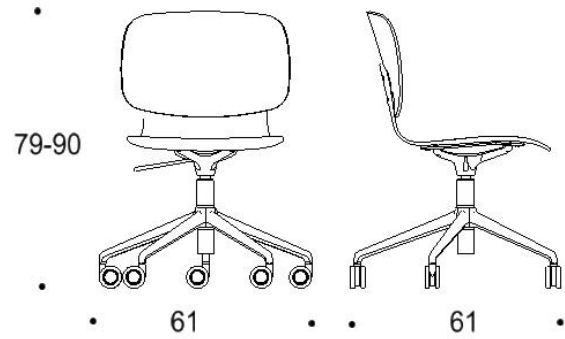

Saatavilla myös antimikrobisilla materiaaleilla.

Mitat

Mittatiedot
seuraavalla
sivulla

Tutto

Pyörällinen viisisakarainen ristikkojalka, istuimen korkeus kaikissa 440-550 mm

Kaksiosainen matala selkänoja

Yhtenäinen matala selkänoja