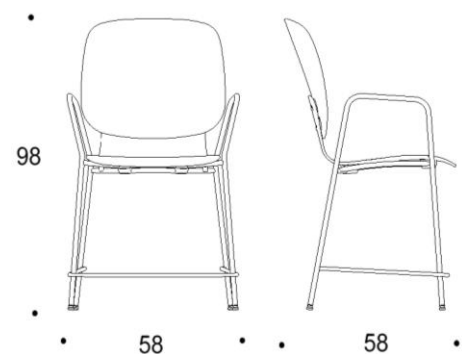

Saatavilla myös antimikrobisilla materiaaleilla.

Mitat

Mittatiedot
seuraavalla
sivulla

Tutto

Korotettu tuoli, istuimen korkeus kaikissa 520 mm

Kaksiosainen matala selkänoja

Yhtenäinen matala selkänoja

Kaksiosainen korkea selkänoja