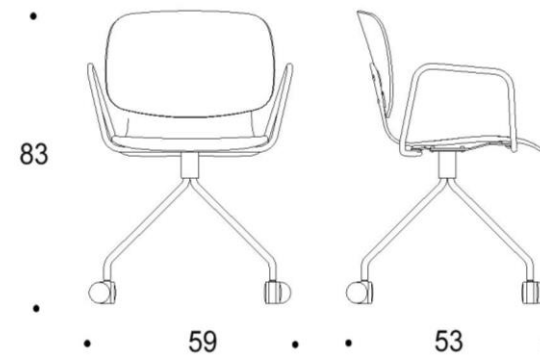

Saatavilla myös antimikrobisilla materiaaleilla.

Mitat

Mittatiedot
seuraavalla
sivulla

Tutto

Pyörällinen nelisakarainen ristikkojalka, istuimen korkeus kaikissa 470 mm

Kaksiosainen matala selkänoja

Yhtenäinen matala selkänoja

Kaksiosainen matala selkänoja,
käsinojat

Yhtenäinen matala selkänoja,
käsinojat

Kaksiosainen korkea selkänoja

Yhtenäinen korkea selkänoja

Kaksiosainen korkea selkänoja,
käsinojat

Yhtenäinen korkea selkänoja,
käsinojat