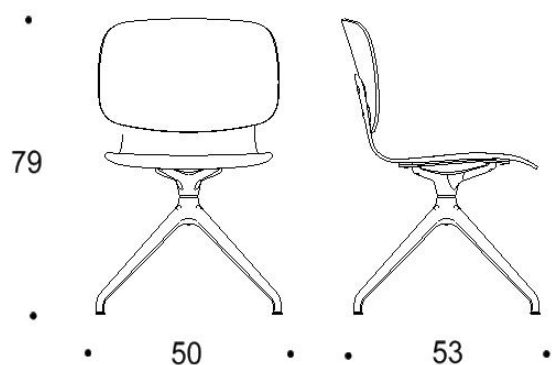

Saatavilla myös antimikrobisilla materiaaleilla.

Mitat

Mittatiedot
seuraavalla
sivulla

Tuotokuva viitteellinen

Tutto

Nelisakarainen ristikkojalka talloilla, istuimen korkeus kaikissa 440 mm

Kaksiosainen matala selkänoja