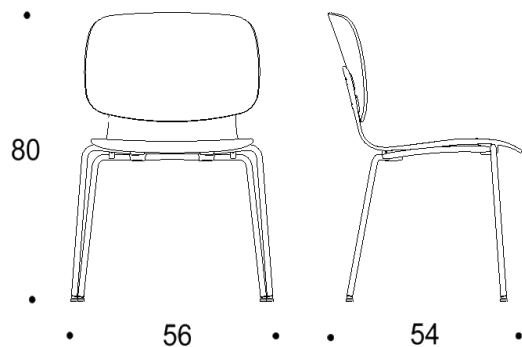

Tuote on saatavilla myös antimikrobisilla materiaaleilla.

Mitat

Mittatiedot
seuraavalla
sivulla

Tutto

Nelipistejalalla, istuimen korkeus kaikissa 450 mm

Kaksiosainen matala selkänoja

Yhtenäinen matala selkänoja

Kaksiosainen matala selkänoja, käsinojat

Yhtenäinen matala selkänoja, käsinojat

Kaksiosainen korkea selkänoja

Yhtenäinen korkea selkänoja

Kaksiosainen korkea selkänoja, käsinojat

Yhtenäinen korkea selkänoja, käsinojat