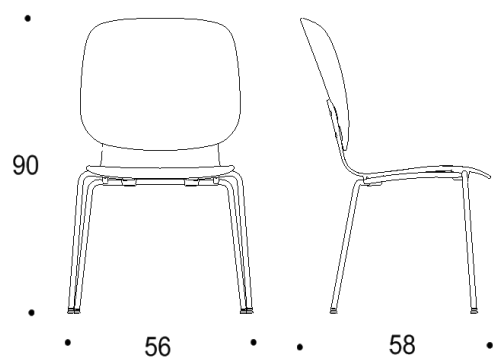

Tuote on saatavilla myös antimikrobisilla materiaaleilla.

Mitat

Mittatiedot
seuraavalla
sivulla

Tutto

Nelipistejalalla, istuimen korkeus kaikissa 450 mm

Kaksiosainen matala selkänoja

Yhtenäinen matala selkänoja

Kaksiosainen matala selkänoja, käsinojat

Yhtenäinen matala selkänoja, käsinojat

Kaksiosainen korkea selkänoja

Yhtenäinen korkea selkänoja

Kaksiosainen korkea selkänoja, käsinojat

Yhtenäinen korkea selkänoja, käsinojat