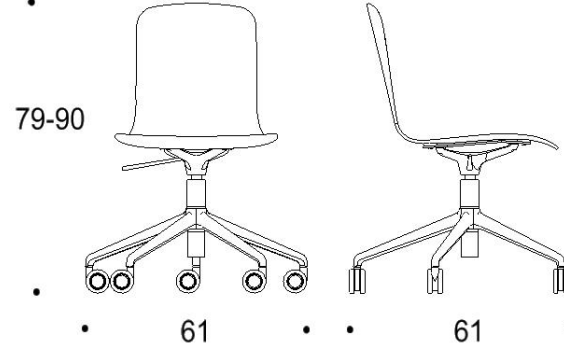

Saatavilla myös antimikrobisilla materiaaleilla.

Mitat

Mittatiedot
seuraavalla
sivulla

Tutto

Pyörällinen viisisakarainen ristikkojalka, istuimen korkeus kaikissa 440-550 mm

Kaksiosainen matala selkänoja

Yhtenäinen matala selkänoja