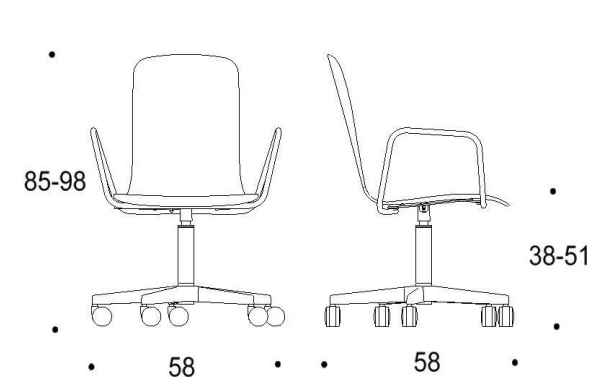

Saatavilla myös antimikrobisilla materiaaleilla.

Mitat

Mittatiedot
seuraavalla
sivulla

Tutto

Pyörällinen ristikkojalka, istuimen korkeus kaikissa 380-510 mm

Kaksiosainen matala selkänoja

Yhtenäinen matala selkänoja

Kaksiosainen matala selkänoja,
käsinojat

Yhtenäinen matala selkänoja,
käsinojat

Kaksiosainen korkea selkänoja

Yhtenäinen korkea selkänoja

Kaksiosainen korkea selkänoja,
käsinojat

Yhtenäinen korkea selkänoja,
käsinojat

Tutto

Viisisakarainen ristikkojalka talloilla, istuimen korkeus kaikissa 350-480 mm

Kaksiosainen matala selkänoja

Yhtenäinen matala selkänoja

Kaksiosainen matala selkänoja,
käsinojat

Yhtenäinen matala selkänoja,
käsinojat