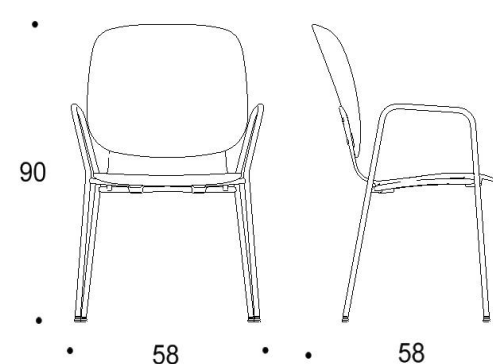

Tuote on saatavilla myös antimikrobisilla materiaaleilla.

Mitat

Mittatiedot
seuraavalla
sivulla

Tutto

Nelipistejalalla, istuimen korkeus kaikissa 450 mm

Kaksiosainen matala selkänoja

Yhtenäinen matala selkänoja

Kaksiosainen matala selkänoja, käsinojat

Yhtenäinen matala selkänoja, käsinojat

Kaksiosainen korkea selkänoja

Yhtenäinen korkea selkänoja

Kaksiosainen korkea selkänoja, käsinojat

Yhtenäinen korkea selkänoja, käsinojat