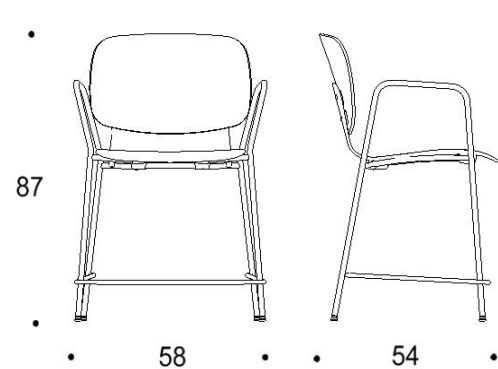

Saatavilla myös antimikrobisilla materiaaleilla.

Mitat

Mittatiedot
seuraavalla
sivulla

Tutto

Korotettu tuoli, istuimen korkeus kaikissa 520 mm

Kaksiosainen matala selkänoja

Yhtenäinen matala selkänoja

Kaksiosainen korkea selkänoja