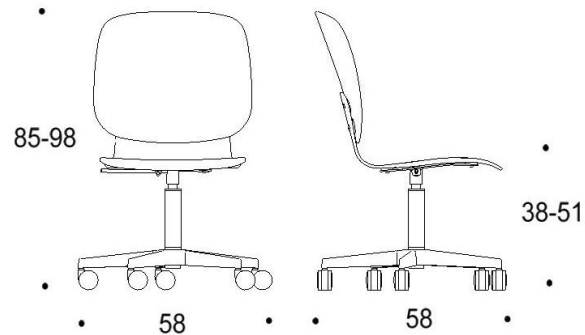

Kaksiosainen korkea selkänoja