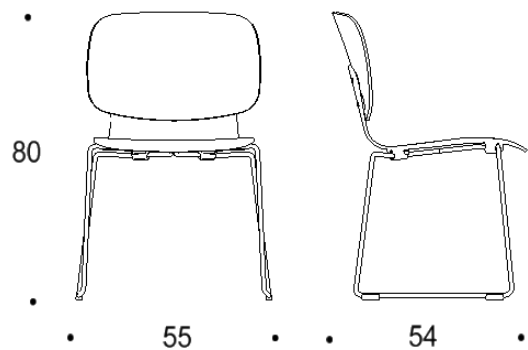

Saatavilla myös antimikrobisilla materiaaleilla.

Mitat

Mittatiedot
seuraavalla
sivulla

Tutto

Lenkkijalalla, istuimen korkeus kaikissa 450 mm

Kaksiosainen matala selkänoja

Yhtenäinen matala selkänoja

Kaksiosainen matala selkänoja,
käsinojat