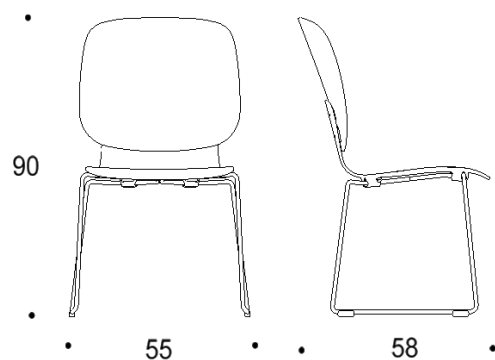

Saatavilla myös antimikrobisilla materiaaleilla.

Mitat

Mittatiedot
seuraavalla
sivulla

Tutto

Lenkkijalalla, istuimen korkeus kaikissa 450 mm

Kaksiosainen matala selkänoja

Yhtenäinen matala selkänoja

Kaksiosainen matala selkänoja,
käsinojat

Yhtenäinen matala selkänoja,
käsinojat

Kaksiosainen korkea selkänoja

Yhtenäinen korkea selkänoja

Kaksiosainen korkea selkänoja,
käsinojat

Yhtenäinen korkea selkänoja,
käsinojat

Tutto

PUUJALKAINEN TUOLI

Design Mikko Laakkonen