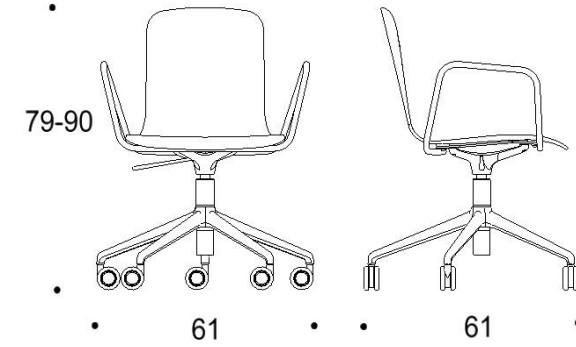

Yhtenäinen matala selkänoja,
käsinojat