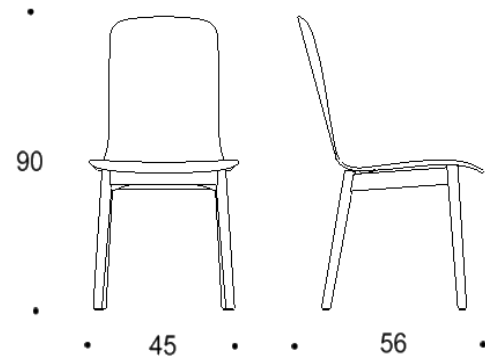

Tutto

Puujalalla , istuimen korkeus kaikissa 450 mm

Kaksiosainen matala selkänoja

Yhtenäinen matala selkänoja

Kaksiosainen korkea selkänoja

Yhtenäinen korkea selkänoja

Tutto

PYÖRÄLLINEN NELISAKARAINEN RISTIKKOJALKA