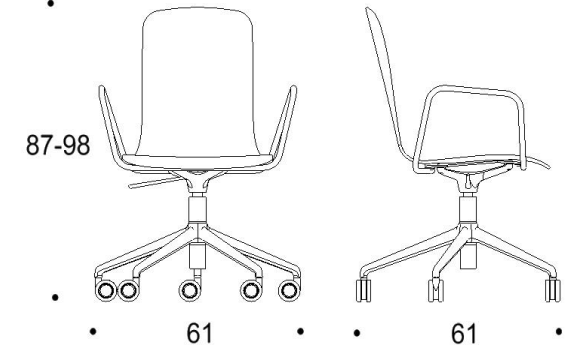

Saatavilla myös antimikrobisilla materiaaleilla.

Mitat

Mittatiedot
seuraavalla
sivulla

Tutto

Pyörällinen viisisakarainen ristikkojalka, istuimen korkeus kaikissa 440-550 mm

Kaksiosainen matala selkänoja

Yhtenäinen matala selkänoja

Kaksiosainen matala selkänoja,
käsinojat

Yhtenäinen matala selkänoja,
käsinojat

Kaksiosainen korkea selkänoja

Yhtenäinen korkea selkänoja

Kaksiosainen korkea selkänoja,
käsinojat

Yhtenäinen korkea selkänoja,
käsinojat