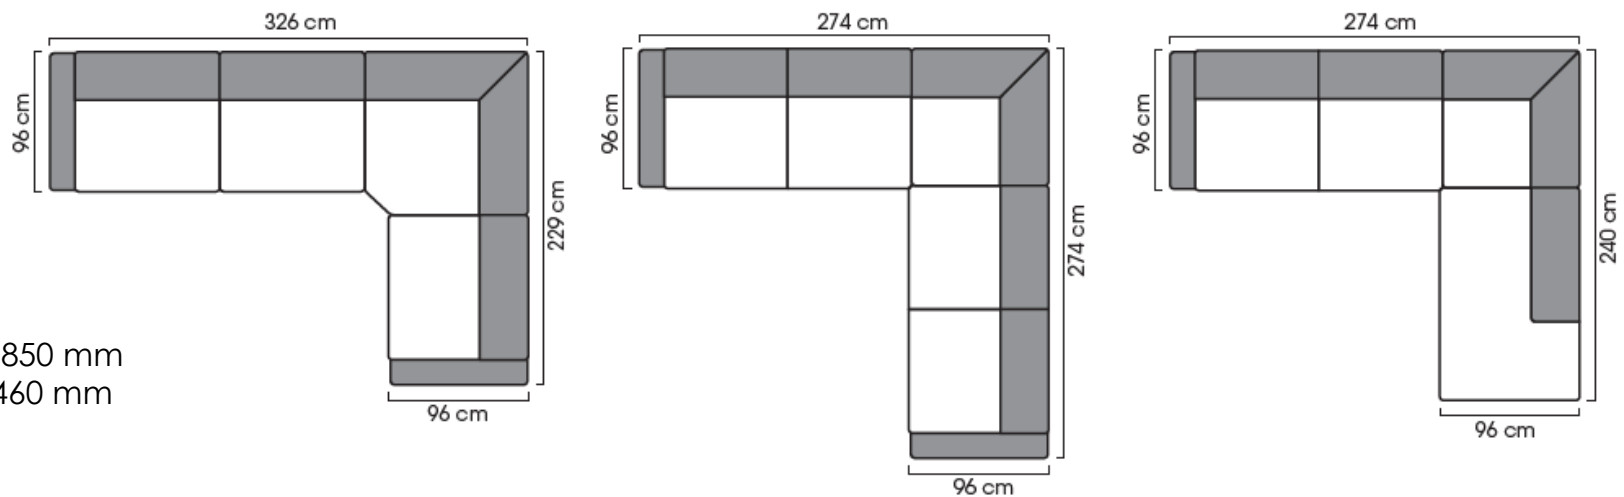

### Mitat

Leveys	2740 mm
Syvyys	2400 mm
Korkeus	850 mm
Istuimen korkeus	460 mm

### Mitat

Leveys	1040 mm
Syvyys	960 mm
Korkeus	850 mm
Istuimen korkeus	460 mm

### **Mitat**

Mittatiedot  
seuraavalla  
sivulla

# Mitat

esimerkki kokoonpanoja:

Tuotteen korkeus 850 mm  
Istuimen korkeus 460 mm