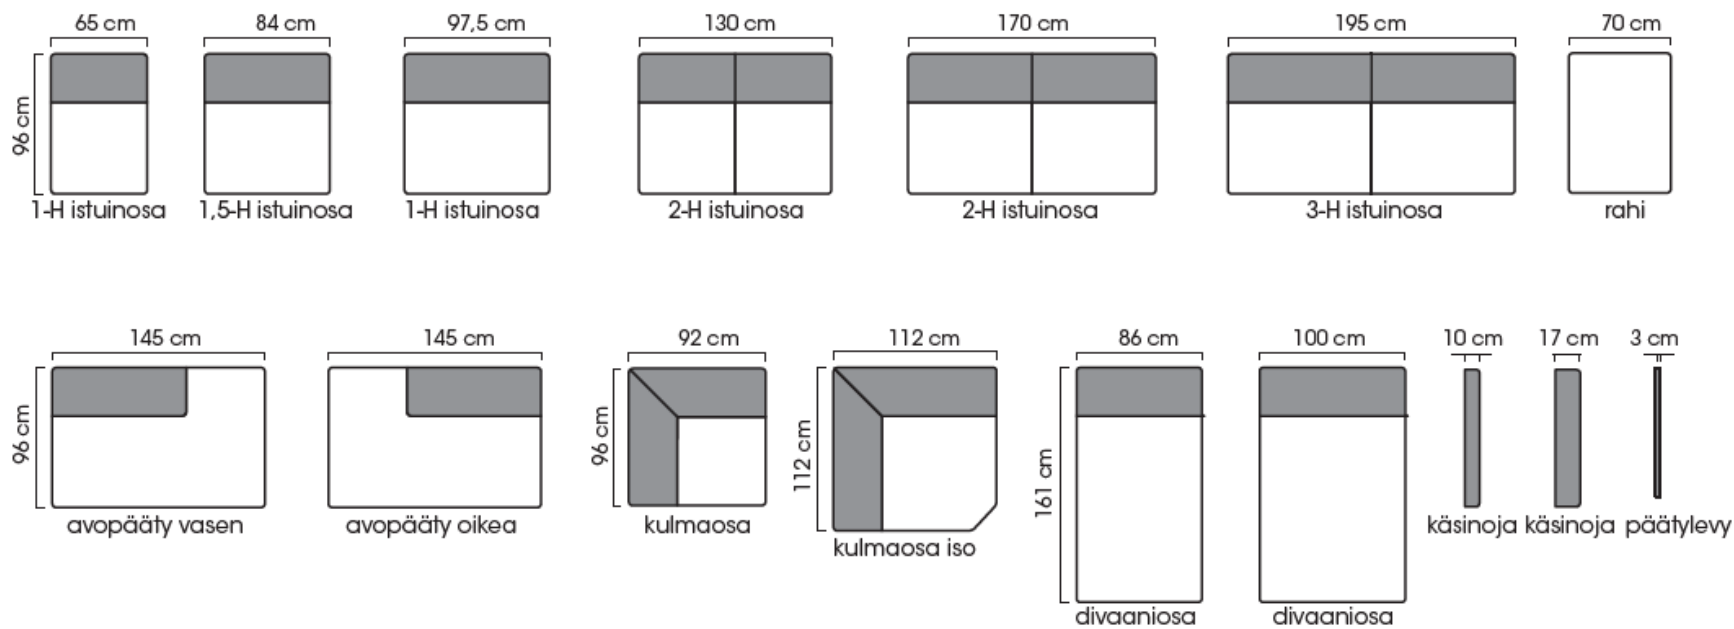

Mitat

esimerkki kokoonpanoja: