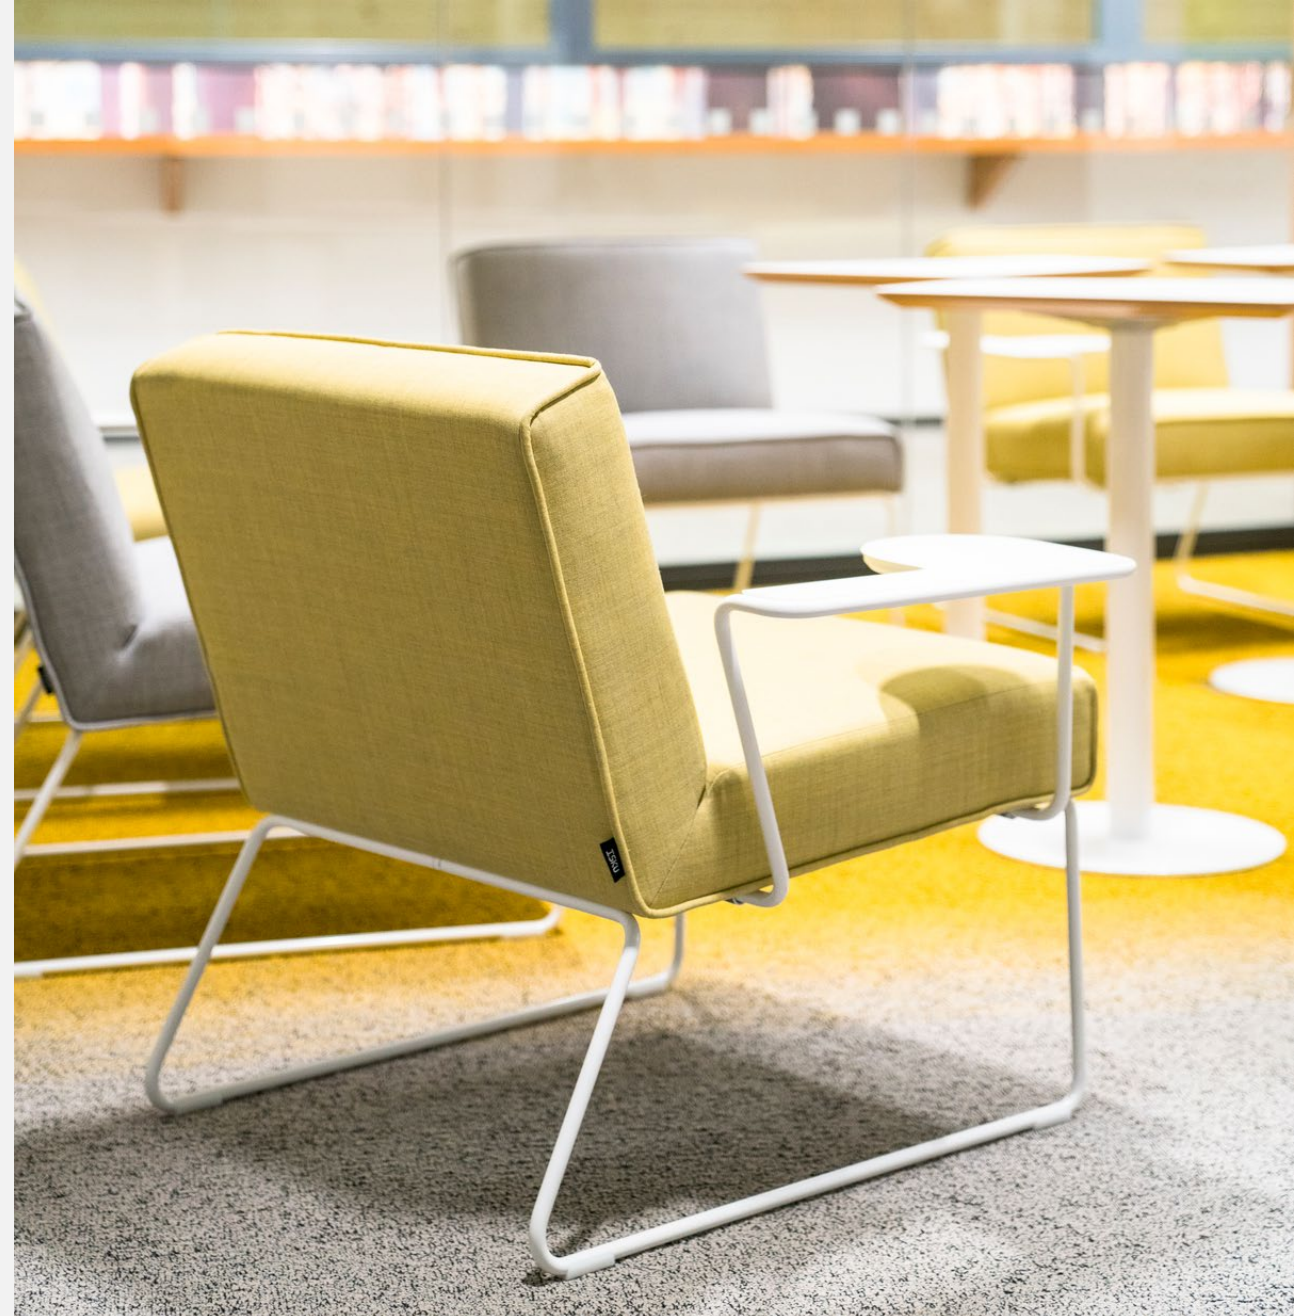

Tere

NOJATUOLI, KIRJOITUSALUSTALLA

Design Antti Olin

Tere-tuoli on kaunis ja sirorakenteinen lenkkijalkainen tuoli. Tuolin selkänoja on kevyesti kallistuva, joka tarjoaa tarpeeksi tukea ja pitää istuimen ilmeen kevyenä. Käsinojat tuovat ryhtiä tuoliin ja tarjoavat myös tuen työskentelylle.

Tere-tuoteperhe valmistetaan Lahdessa. Tere on elegantti ja monipuolinen tuoteperhe, johon kuuluu tuoleja, sohvia, rahi, penkki ja pöytä.

Materiaali

Verhoilu: ISKUn vakiokankaat ja nahka

Runkoväri: valkoinen, musta, harmaa, hopea ja kromi

Kirjoituslusta: Musta tai valkoinen

Mitat

Leveys	730 mm
Syvyys	710 mm
Korkeus	740 mm
Istuimen korkeus	450 mm

Tuotokuva viitteellinen