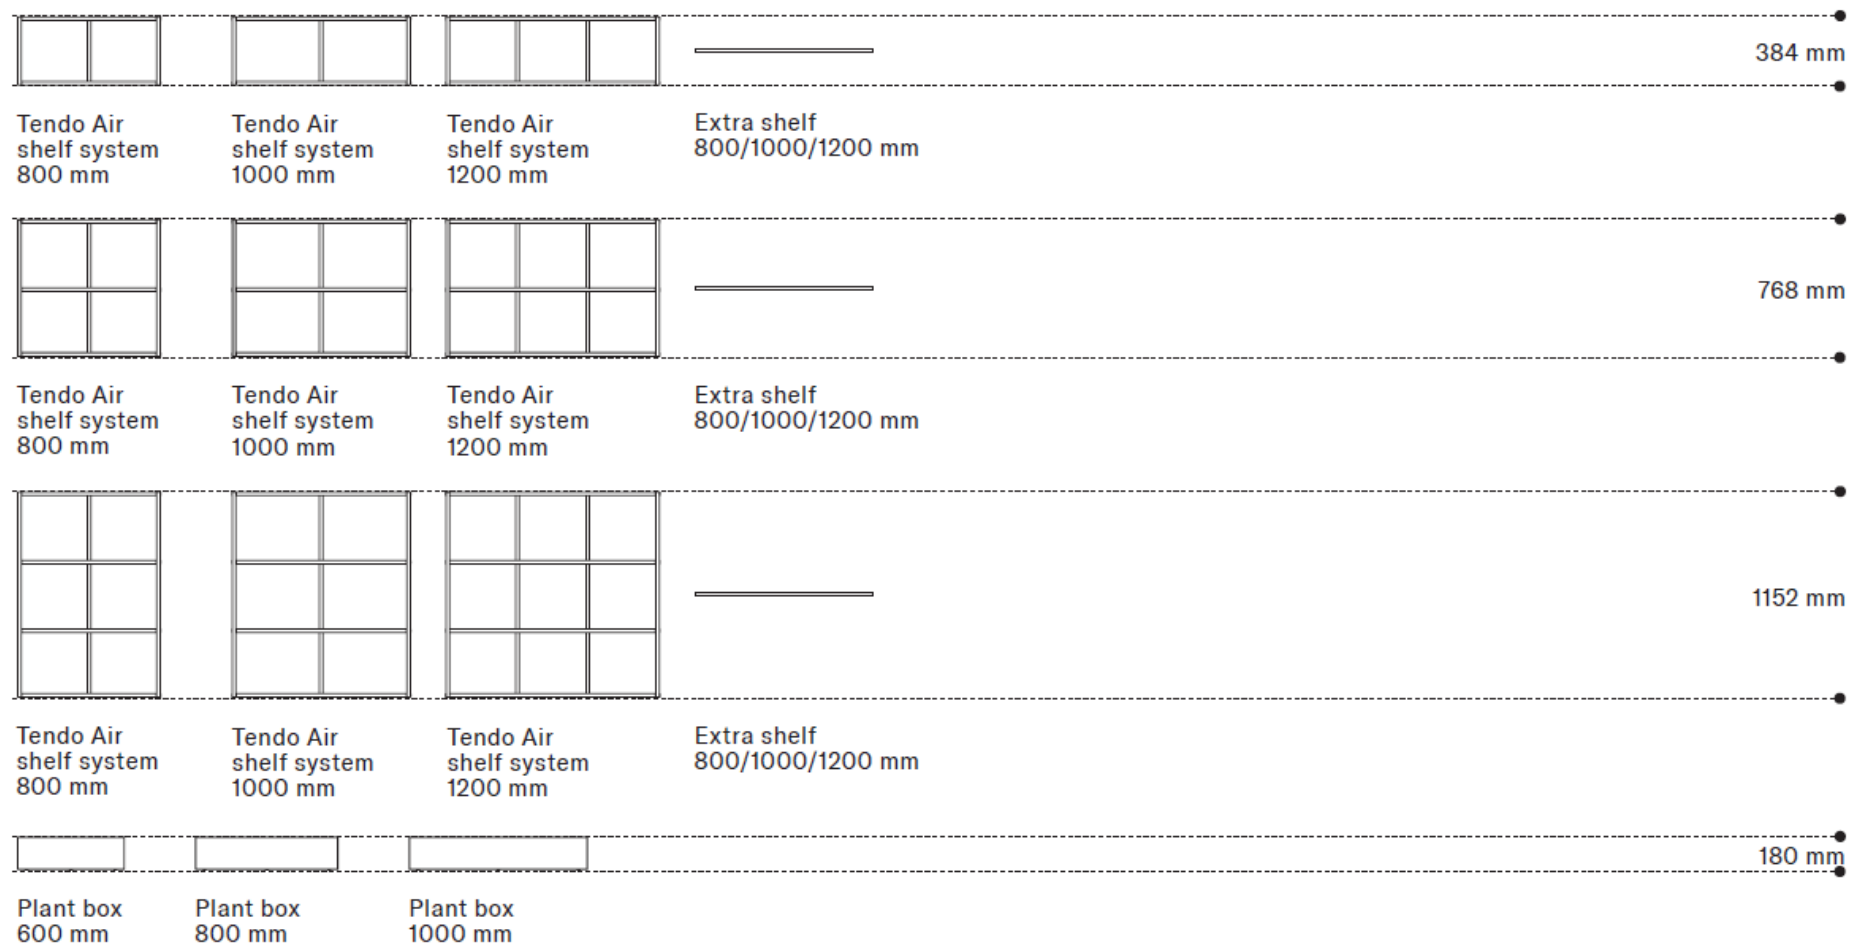

Door cabinet
with open
shelf
800 mm

1939 mm

Mitat ja lisätiedot

Mitat ja lisätiedot

Tendo Air shelf systems and flower boxes

Mitat ja lisätiedot

2007
Hanging file
folder
427 mm

2007-3
Drawer
427 mm