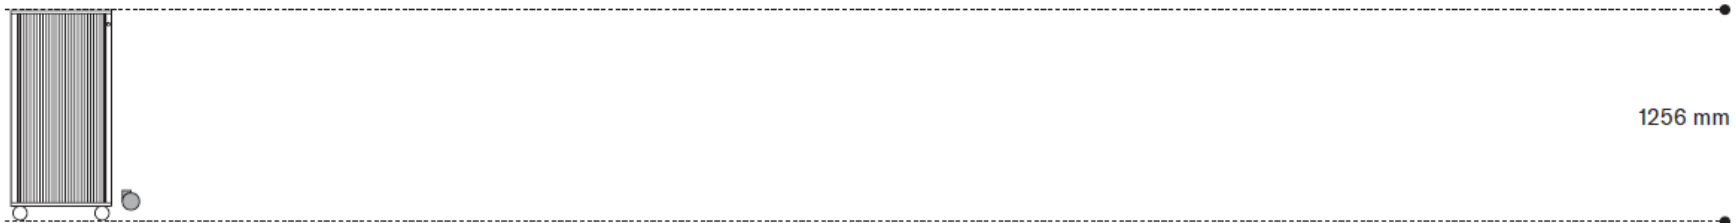

Tendo 427 mm deep elements

Mobili
600 mm

1256 mm