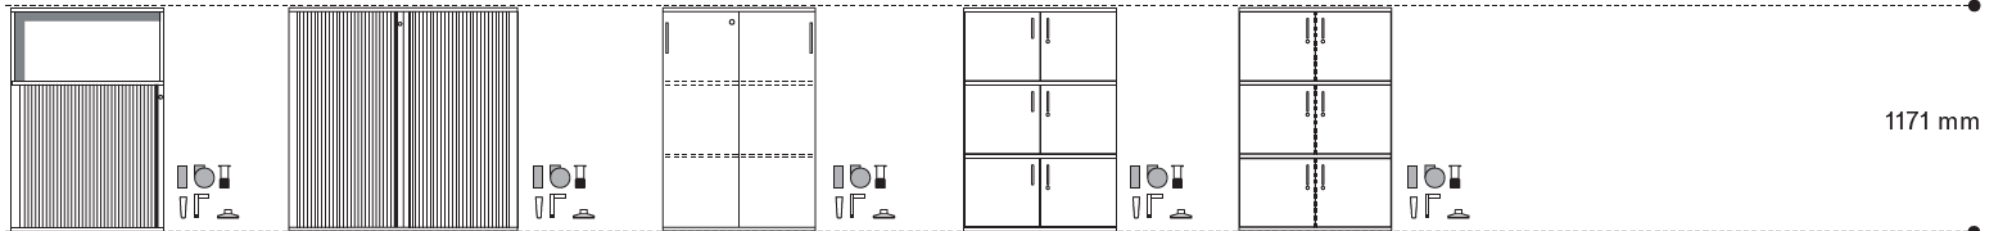

Horizontal front
cabinet with open
shelf
800 mm

Horizontal roll
front cabinet
1200 mm

Sliding door cabinet
800/1000/1200 mm

Door cabinet
800 mm

Locker cabinet
800 mm

1171 mm