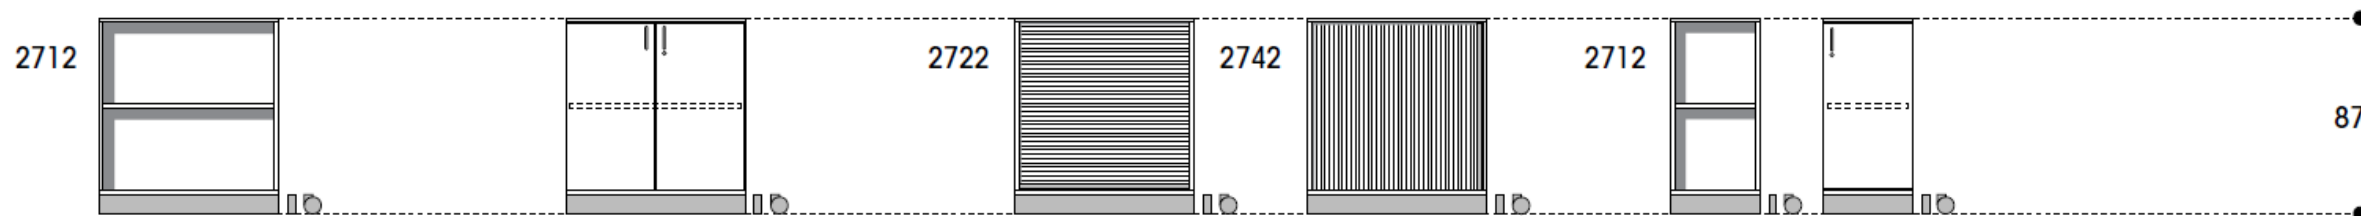

Mitat

Merkintöjen selitykset

- Säilytin saatavana myös jaloilla tai pyörillä
- Säilytin saatavana myös jaloilla

Kaappien leveys on 80 cm, ellei muuta ole mainittu.

Hyllykkö

Ovikaappi

Rulokaappi

Vaakarulokaappi

Hyllykkö
40 cm

Ovikaappi
40 cm