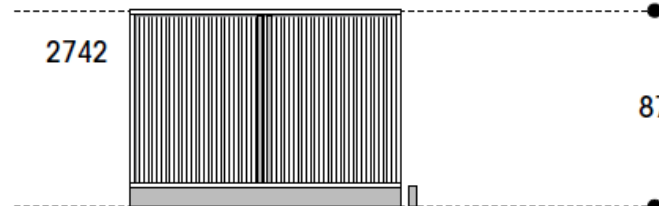

Mitat

2752

Liukuovikaappi

2752

Liukuovikaappi
120 cm

2742

Vaakarulokaappi
120 cm

2753