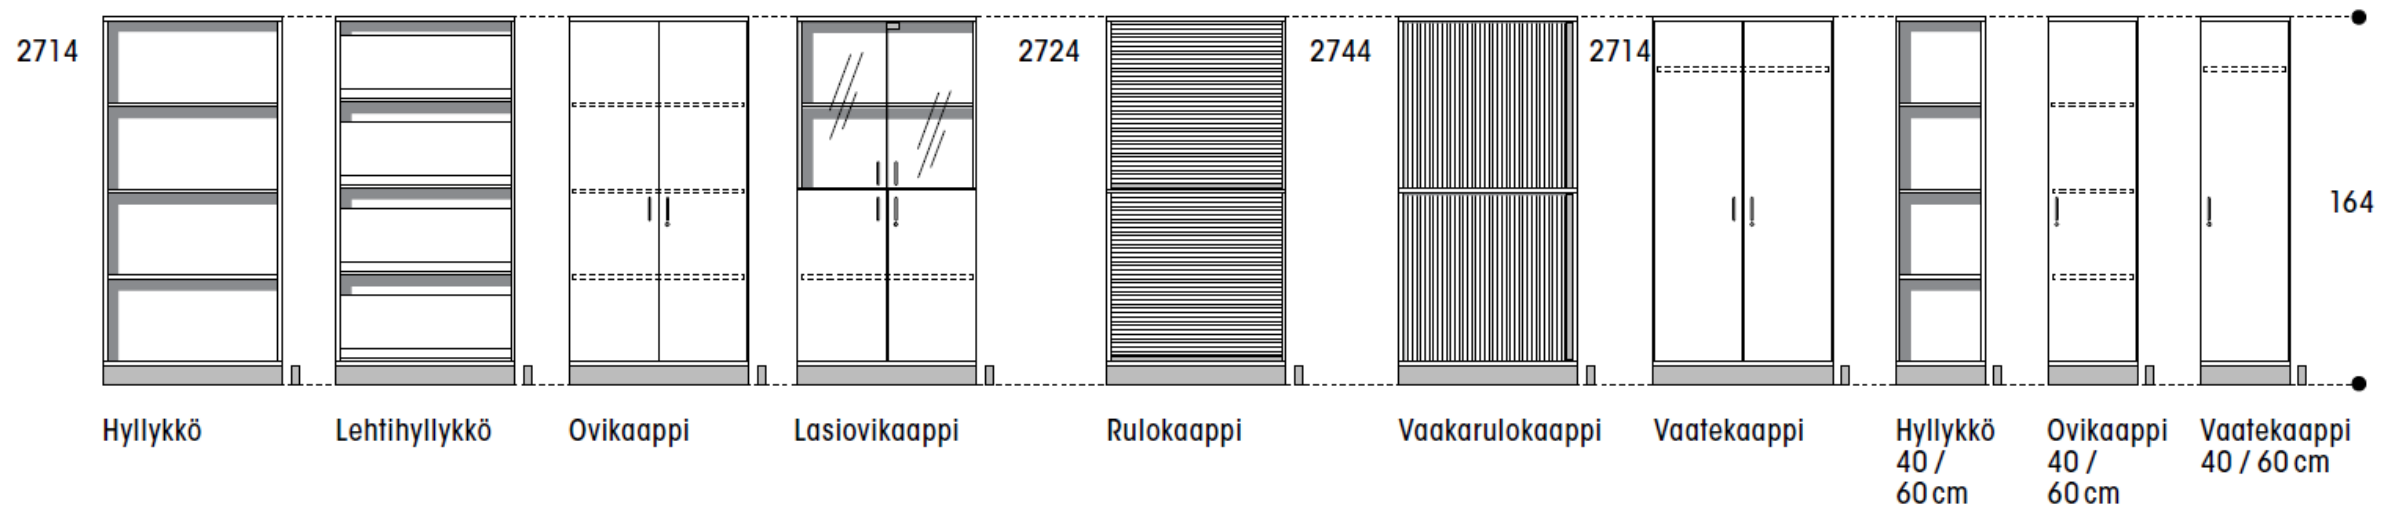

Mitat

Leveys	800 / 1200 mm
Syvyys	430 mm
Korkeus	872 (2 hyllyväliä) / 1256 (3 hyllyväliä) / 1640 (4 hyllyväliä) / 2024 mm (5 hyllyväliä, joista 1 avohylly)

Mitat

Merkintöjen selitykset

- Säilytin saatavana myös jaloilla tai pyörillä
- Säilytin saatavana myös jaloilla

Lehtihyllykkö

Ovikaappi

Rulokaappi

Vaakarulokaappi

Hyllykkö
40 cm

Säilytintorni
leveys 90 cm
syvyys 45 cm

Tendo Mobili
leveys 60 cm
syvyys 44 cm

Mitat