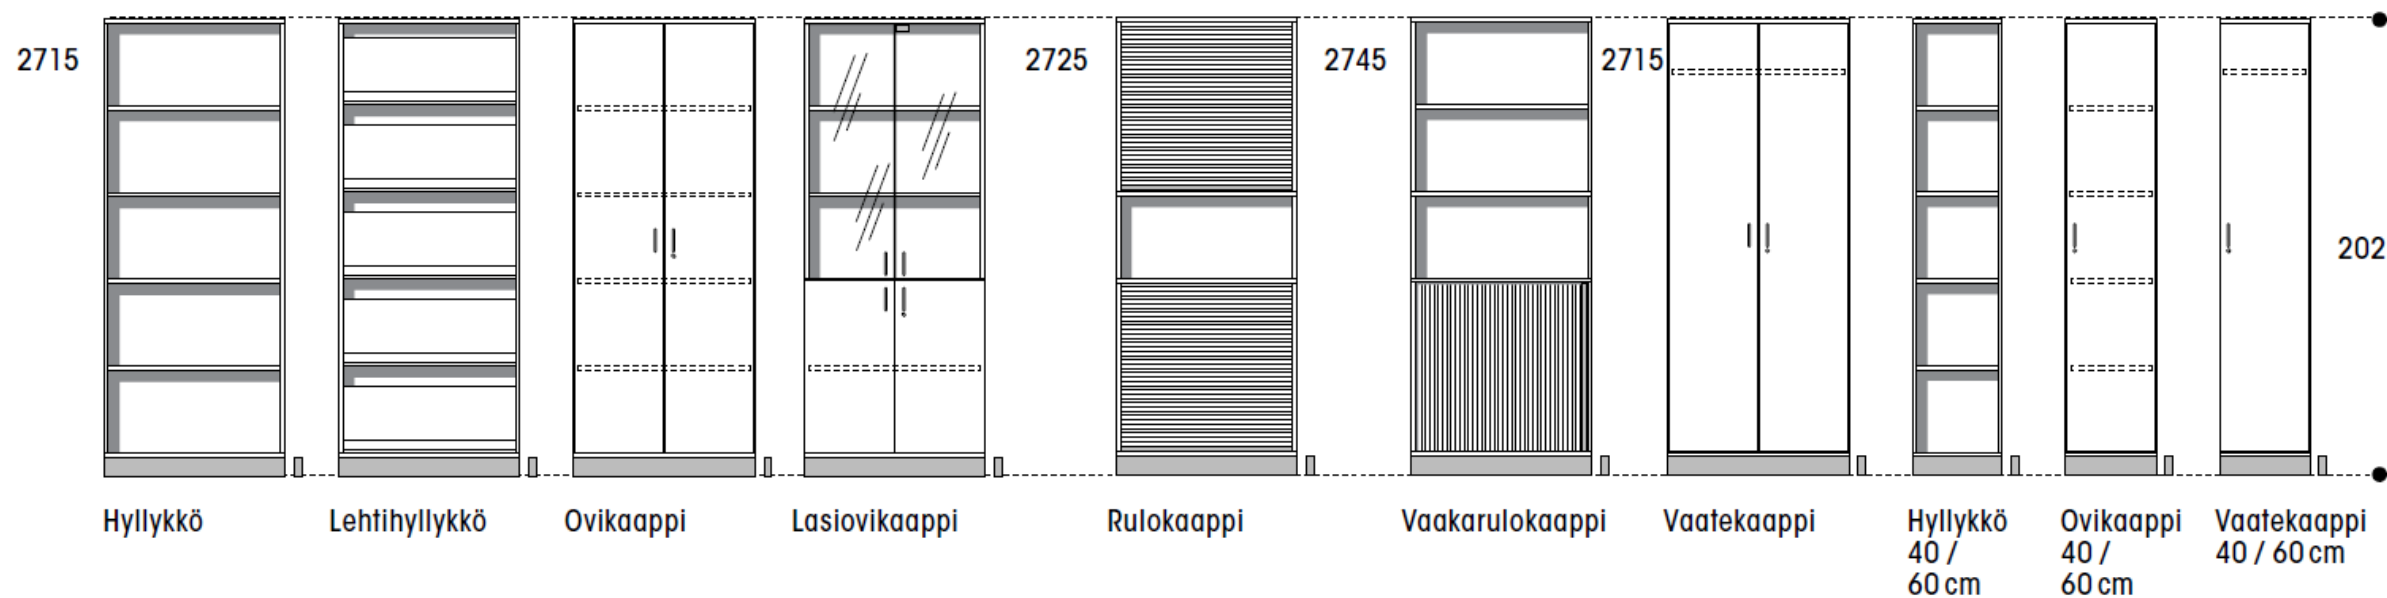

Mitat

Leveys	800 / 1200 mm
Syvyys	430 mm
Korkeus	872 (2 hyllyväliä) / 1256 (3 hyllyväliä) / 1640 (4 hyllyväliä) / 2024 mm (5 hyllyväliä, joista 1 avohylly)

Mitat

Merkintöjen selitykset

- Säilytin saatavana myös jaloilla tai pyörillä
- Säilytin saatavana myös jaloilla

Lehtihyllykkö

Ovikaappi

Rulokaappi

Vaakarulokaappi

Hyllykkö
40 cm

Säilytintorni
leveys 90 cm
syvyys 45 cm

Tendo Mobili
leveys 60 cm
syvyys 44 cm

Mitat