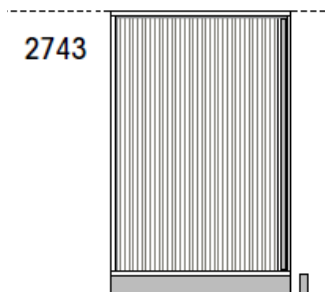

2743

Vaakarulokaappi