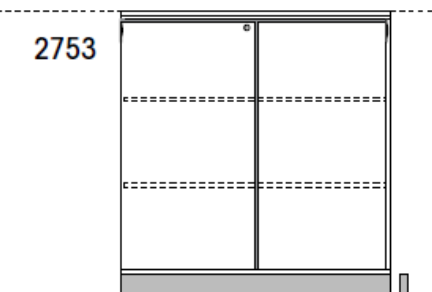

Liukuovikaappi
120 cm

2753

Liukuovikaappi
120 cm