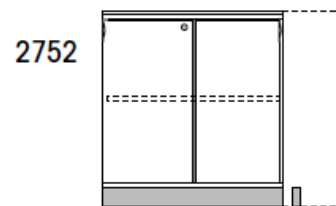

Mitat

2752

Liukuovikaappi