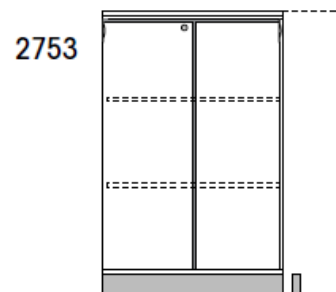

Mitat

Leveys	800 / 1200 mm
Syvyys	430 mm
Korkeus	872 (2 hyllyväliä) / 1256 (3 hyllyväliä) / 1640 (4 hyllyväliä) / 2024 mm (5 hyllyväliä, joista 1 avohylly)

Mitat

Merkintöjen selitykset

- Säilytin saatavana myös jaloilla tai pyörillä
- Säilytin saatavana myös jaloilla

Lehtihyllykkö

Ovikaappi

Rulokaappi

Vaakarulokaappi

Hyllykkö
40 cm

Säilytintorni
leveys 90 cm
syvyys 45 cm

Tendo Mobili
leveys 60 cm
syvyys 44 cm

Mitat

Mitat

2752

Liukuovikaappi

2752

Liukuovikaappi
120 cm

2742

Vaakarulokaappi
120 cm

2753