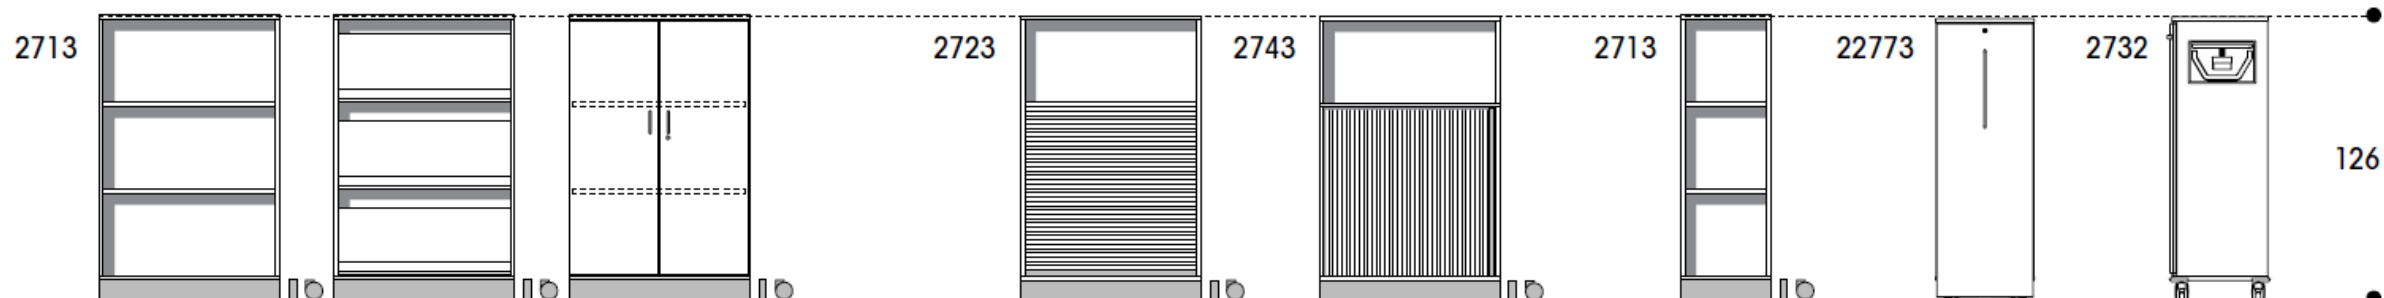

Mitat

Leveys	800 / 1200 mm
Syvyys	430 mm
Korkeus	872 (2 hyllyväliä) / 1256 (3 hyllyväliä) / 1640 (4 hyllyväliä) / 2024 mm (5 hyllyväliä, joista 1 avohylly)

Mitat

Merkintöjen selitykset

- Säilytin saatavana myös jaloilla tai pyörillä
- Säilytin saatavana myös jaloilla

Kaappien leveys on 80 cm, ellei muuta ole mainittu.

Hyllykkö

Ovikaappi

Rulokaappi

Vaakarulokaappi

Hyllykkö
40 cm

Ovikaappi
40 cm

Hyllykkö