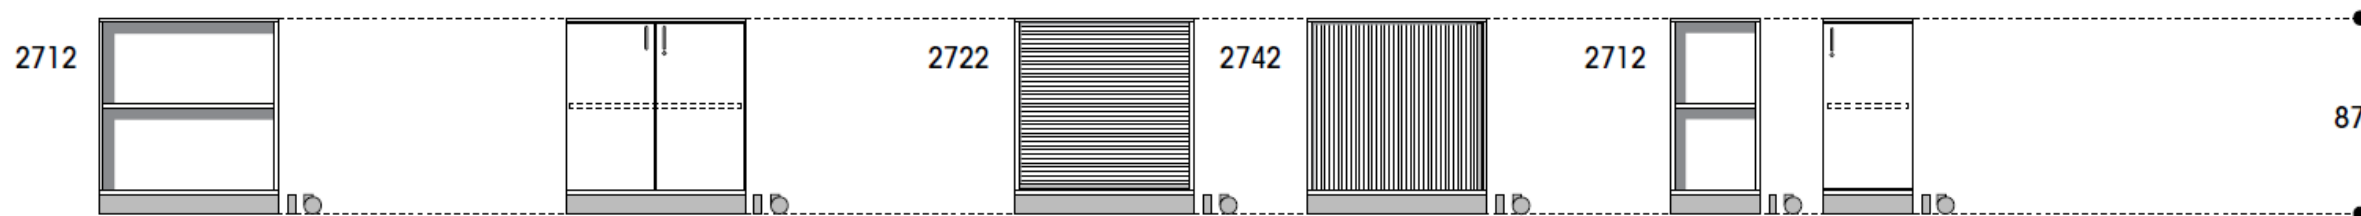

Mitat

Merkintöjen selitykset

- Säilytін saatavana myös jaloilla tai pyörillä
- Säilytін saatavana myös jaloilla

Kaappien leveys on 80 cm, ellei muuta ole mainittu.

Hyllykkö

Ovikaappi

Rulokaappi

Vaakarulokaappi

Hyllykkö
40 cm

Ovikaappi
40 cm