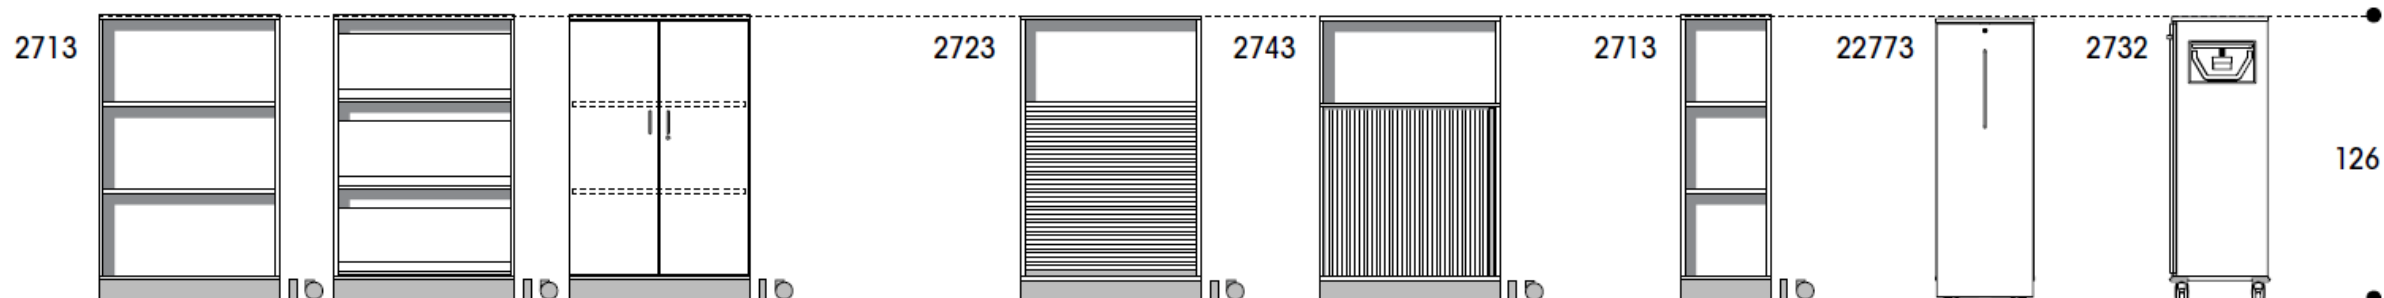

Hyllykkö

Lehtihyllykkö

Ovikaappi

Rulokaappi

Vaakarulokaappi

Hyllykkö
40 cm

Säilytintorni
leveys 90 cm
syvyys 45 cm

Tendo Mobili
leveys 60 cm
syvyys 44 cm