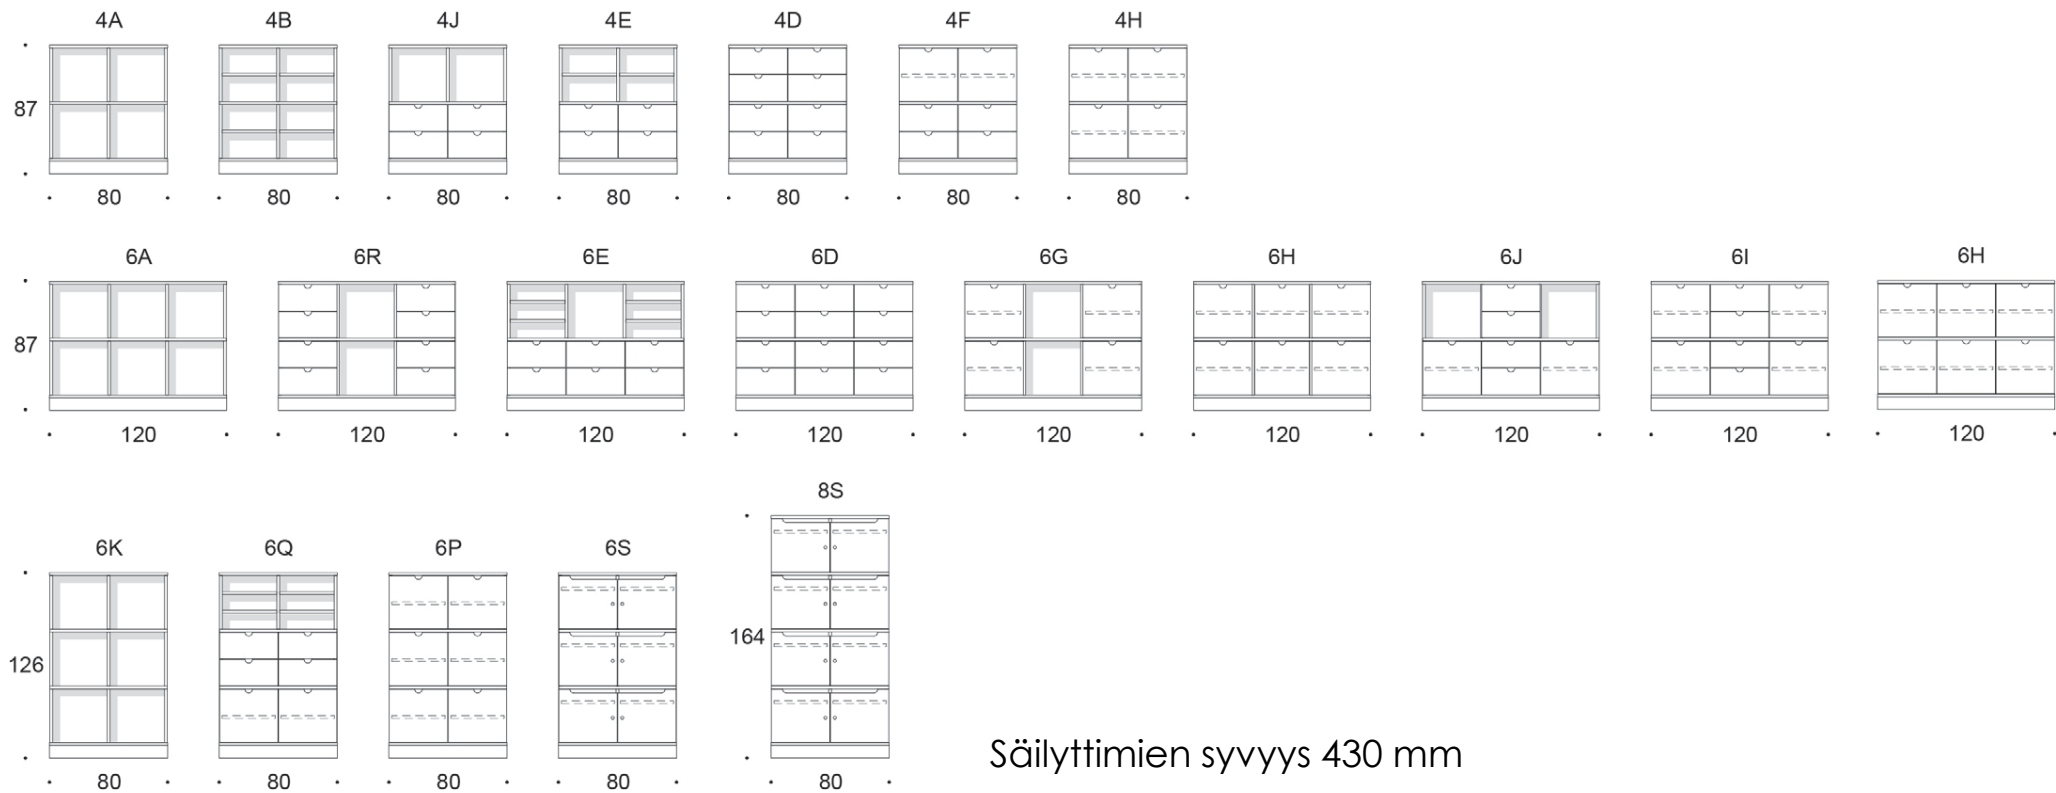

Sokkeli: vaaleanharmaa, tummanharmaa, valkoinen

Pyörät ja jalat: harmaa

Mitat

Leveys 4800 mm

Syvyys 430 mm

Korkeus 1640 mm

Tuotekuva viitteellinen

Mitat