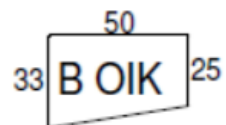

Mitat

Leveys	850 mm
Syvyys	850 mm
Korkeus	420 mm

Syke

MODULISOHVA

Design Mikko Laakkonen

Syke on moderni ja selkeälinjainen moduulisohva. Syke-sohvan selkänöja tuo näyttävää vaihtelevuutta sohvan ulkonäköön. Selkänöja on hieman kulmikas, ja sen avulla voi luoda monipuolisia sohvaryhmiä. Sohva muodostuu erilaisista moduuleista käsinojilla ja ilman sekä selkänöjilla ja ilman.

Materiaali

Istuinosa: ISKUn vakiokankaat

Jalkaosa: valkoinen, musta, harmaa, hopea, kromi

Mitat

Mittatiedot
seuraavalla
sivulla

Mitat

Mitat

SELKÄNOJAT