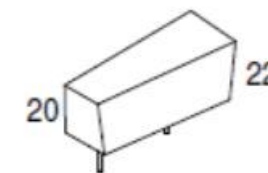

Mitat

SELKÄNOJAT

Selkänojat ovat saatavilla myös peilikuvina.

KÄSINOJAT

PÖYTÄOSA