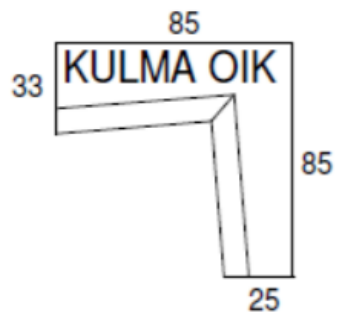

Materiaali

Istuinosa: ISKUn vakiokankaat

Jalkaosa: valkoinen, musta, harmaa, hopea, kromi

Mitat

Leveys	1000 mm
Syvyys	850 mm
Korkeus	770 mm
Istuimen korkeus	420 mm

Syke

SOHVA

Design Mikko Laakkonen

Materiaali

Istuinosa: ISKUn vakiokankaat

Jalkaosa: valkoinen, musta, harmaa, hopea, kromi

Mitat

Leveys	2350 mm
Syvyys	2350 mm
Korkeus	770 mm
Istuimen korkeus	420 mm

Syke

PÖYTÄ

Design Mikko Laakkonen

Mitat

Leveys	850 mm
Syvyys	850 mm
Korkeus	420 mm

Syke

MODULISOHVA

Design Mikko Laakkonen

Syke on moderni ja selkeälinjainen moduulisohva. Syke-sohvan selkänöja tuo näyttävää vaihtelevuutta sohvan ulkonäköön. Selkänöja on hieman kulmikas, ja sen avulla voi luoda monipuolisia sohvaryhmiä. Sohva muodostuu erilaisista moduuleista käsinojilla ja ilman sekä selkänöjilla ja ilman.

Materiaali

Istuinosa: ISKUn vakiokankaat

Jalkaosa: valkoinen, musta, harmaa, hopea, kromi

Mitat

Mittatiedot
seuraavalla
sivulla

Mitat

Mitat

SELKÄNOJAT