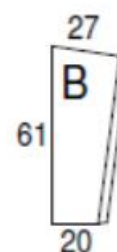

Mitat

SELKÄNOJAT

Selkänojat ovat saatavilla myös peilikuvina.

KÄSINOJAT

PÖYTÄOSA