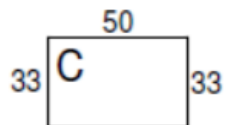

Mitat

Leveys	850 mm
Syvyys	850 mm
Korkeus	420 mm

Syke

MODULISOHVA

Design Mikko Laakkonen

Syke on moderni ja selkeälinjainen moduulisohva. Syke-sohvan selkänöja tuo näyttävää vaihtelevuutta sohvan ulkonäköön. Selkänöja on hieman kulmikas, ja sen avulla voi luoda monipuolisia sohvaryhmiä. Sohva muodostuu erilaisista moduuleista käsinojilla ja ilman sekä selkänöjilla ja ilman.

Materiaali

Istuinosa: ISKUn vakiokankaat

Jalkaosa: valkoinen, musta, harmaa, hopea, kromi

Mitat

Mittatiedot
seuraavalla
sivulla

Mitat

Mitat

SELKÄNOJAT