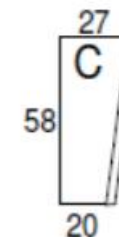

Mitat

SELKÄNOJAT

Selkänojat ovat saatavilla myös peilikuvina.

KÄSINOJAT

PÖYTÄOSA