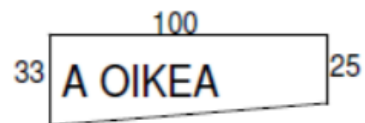

Mitat

Leveys	850 mm
Syvyys	850 mm
Korkeus	420 mm

Syke

MODULISOHVA

Design Mikko Laakkonen

Syke on moderni ja selkeälinjainen moduulisohva. Syke-sohvan selkänöja tuo näyttävää vaihtelevuutta sohvan ulkonäköön. Selkänöja on hieman kulmikas, ja sen avulla voi luoda monipuolisia sohvaryhmiä. Sohva muodostuu erilaisista moduuleista käsinojilla ja ilman sekä selkänöjilla ja ilman.

Materiaali

Istuinosa: ISKUn vakiokankaat

Jalkaosa: valkoinen, musta, harmaa, hopea, kromi

Mitat

Mittatiedot
seuraavalla
sivulla

Mitat

Mitat

SELKÄNOJAT