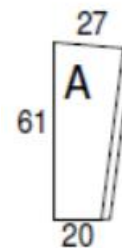

Mitat

SELKÄNOJAT

Selkänojat ovat saatavilla myös peilikuvina.

KÄSINOJAT

PÖYTÄOSA