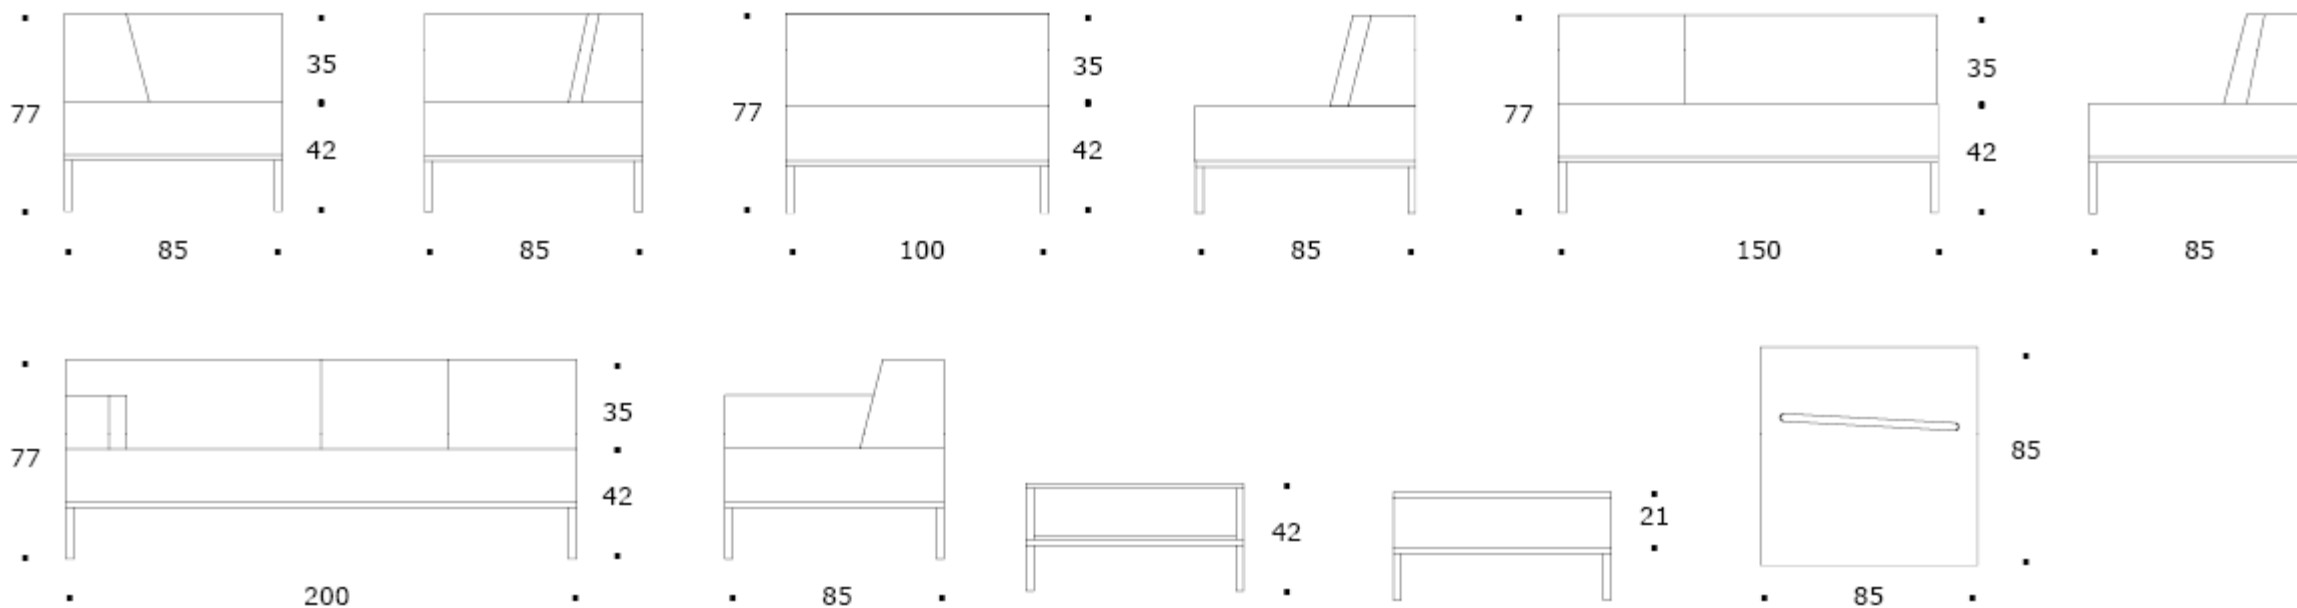

Materiaali

Istuinosa: ISKUn vakiokankaat

Jalkaosa: valkoinen, musta, harmaa, hopea, kromi

Mitat

Leveys	2350 mm
Syvyys	2350 mm
Korkeus	770 mm
Istuimen korkeus	420 mm

Syke

PÖYTÄ

Design Mikko Laakkonen

Mitat

Leveys	850 mm
Syvyys	850 mm
Korkeus	420 mm

Syke

MODULISOHVA

Design Mikko Laakkonen

Syke on moderni ja selkeälinjainen moduulisohva. Syke-sohvan selkänöja tuo näyttävää vaihtelevuutta sohvan ulkonäköön. Selkänöja on hieman kulmikas, ja sen avulla voi luoda monipuolisia sohvaryhmiä. Sohva muodostuu erilaisista moduuleista käsinojilla ja ilman sekä selkänöjilla ja ilman.

Materiaali

Istuinosa: ISKUn vakiokankaat

Jalkaosa: valkoinen, musta, harmaa, hopea, kromi

Mitat

Mittatiedot
seuraavalla
sivulla

Mitat

Mitat

SELKÄNOJAT