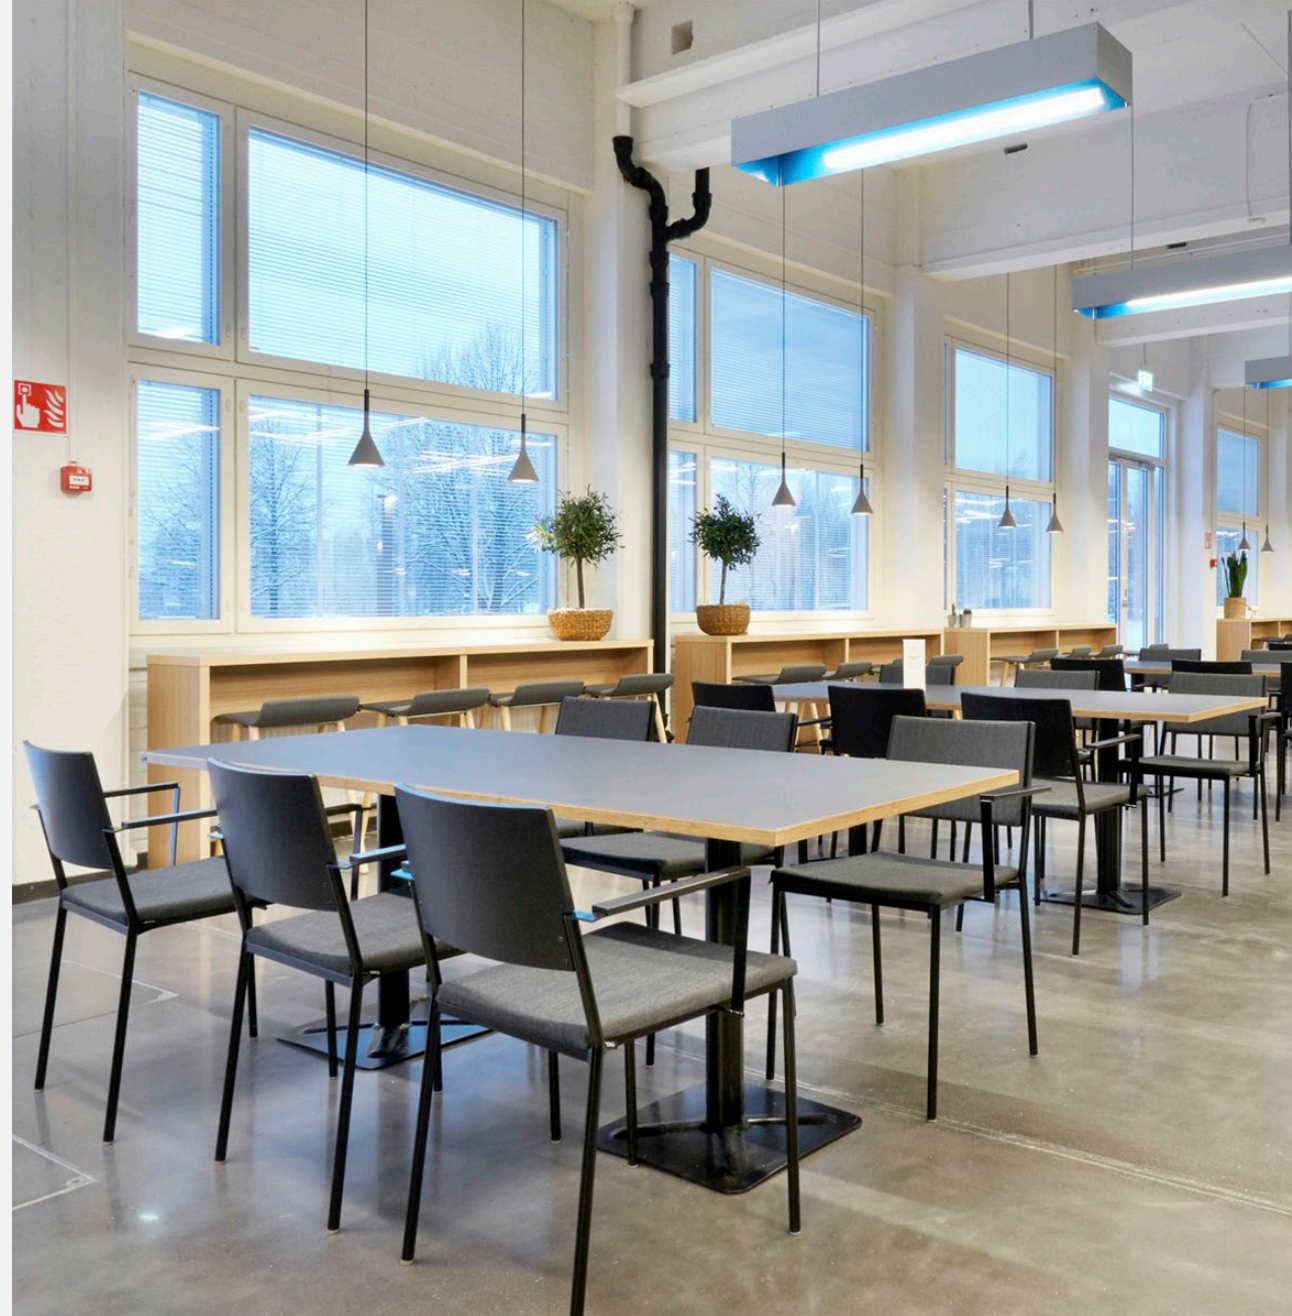

Osio

YLEISPÖYTÄ NELIÖLAIPPAJALALLA (420x420 mm)

Design Tapio Anttila

Osio-yleispöytä on muotokieleltään pelkistetyn yksinkertainen ja selkeä.

Osio-yleispöytään on saatavilla neliö-, pyöreä-, ristikko- ja T-jalkamallit.

Materiaali

Kansimateriaali: melamiini: vaaleanharmaa, laminaatti: valkoinen, vaaleanharmaa, tummanharmaa, musta, koivu, tammi, viilut: pyökki, koivu, saarni ja tammi, ISKUn vakiopetsivärit
Jalka: valkoinen, musta, harmaa, hopea

Mitat

Kannet A12, A14, A16, A18, A20, C12, C14, C16, C18,
B4, B6, B12, B14, B16, V6, V10, V12, C2, O6
Korkeus 730mm
Laippa 420x420 mm

18/10/2023

© Isku | Luottamuksellinen

Tuotokuva viitteellinen

ISKU