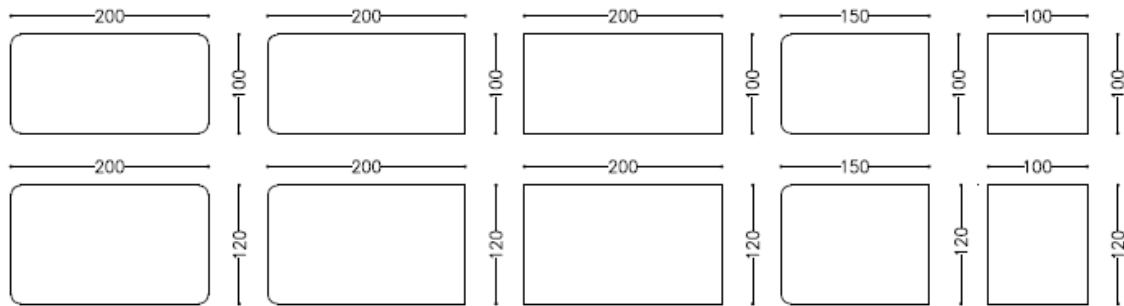

Mitat

Korkeus: 730 mm

MyFlow
kansikartta
seuraavalla sivulla

Kansi- kartta

SUORA REUNA KANNET

ALAVIISTE KANNET