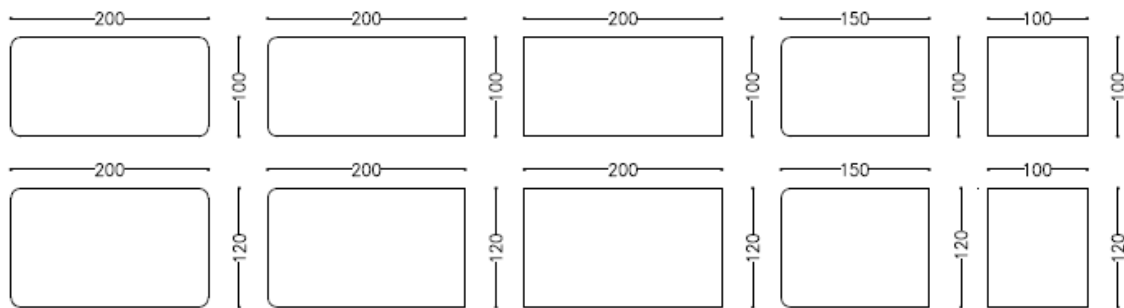

Mitat

Korkeus: 730 mm

MyFlow
kansikartta
seuraavalla sivulla

Kansi- kartta

SUORA REUNA KANNET

ALAVIISTE KANNET