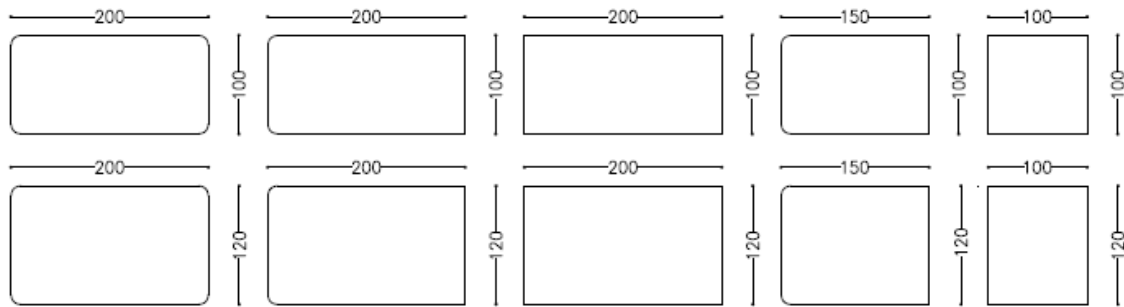

MyFlow Meeting Table

Pöytä

Design Vertti Kivi

MyFlow Meeting Table on huomiota herättävä korkealaatuinen kokous- ja neuvottelupöytä. Pöydän salaisuus on sen tyylikkäässä jalan muodossa sekä materiaalivalinnoissa. Kannen pyöristetyt kulmat ja vaihtoehto viistetylle alareunalle antavat pöydälle pehmeän ja kevyen ilmeen. Pöytä voidaan varustaa Axessline QuickBox -virtaliuskalla.

Materiaali

Jalat: Maalattu metalli: valkoinen, musta tai kromi
Metalli/puuyhdistelmä: metalliosa maalattu valkoinen, musta tai kromi. Puuosa saarni lv.
Kannet: Korkeapainelaminaatit: valkoinen, tumman harmaa, vaalean harmaa, musta, tammi, koivu.
Maalattut kannet: MDF valkoinen ja musta

Mitat

Korkeus: 730 mm

MyFlow
kansikartta
seuraavalla sivulla

Kansi- kartta

SUORA REUNA KANNET

ALAVIISTE KANNET