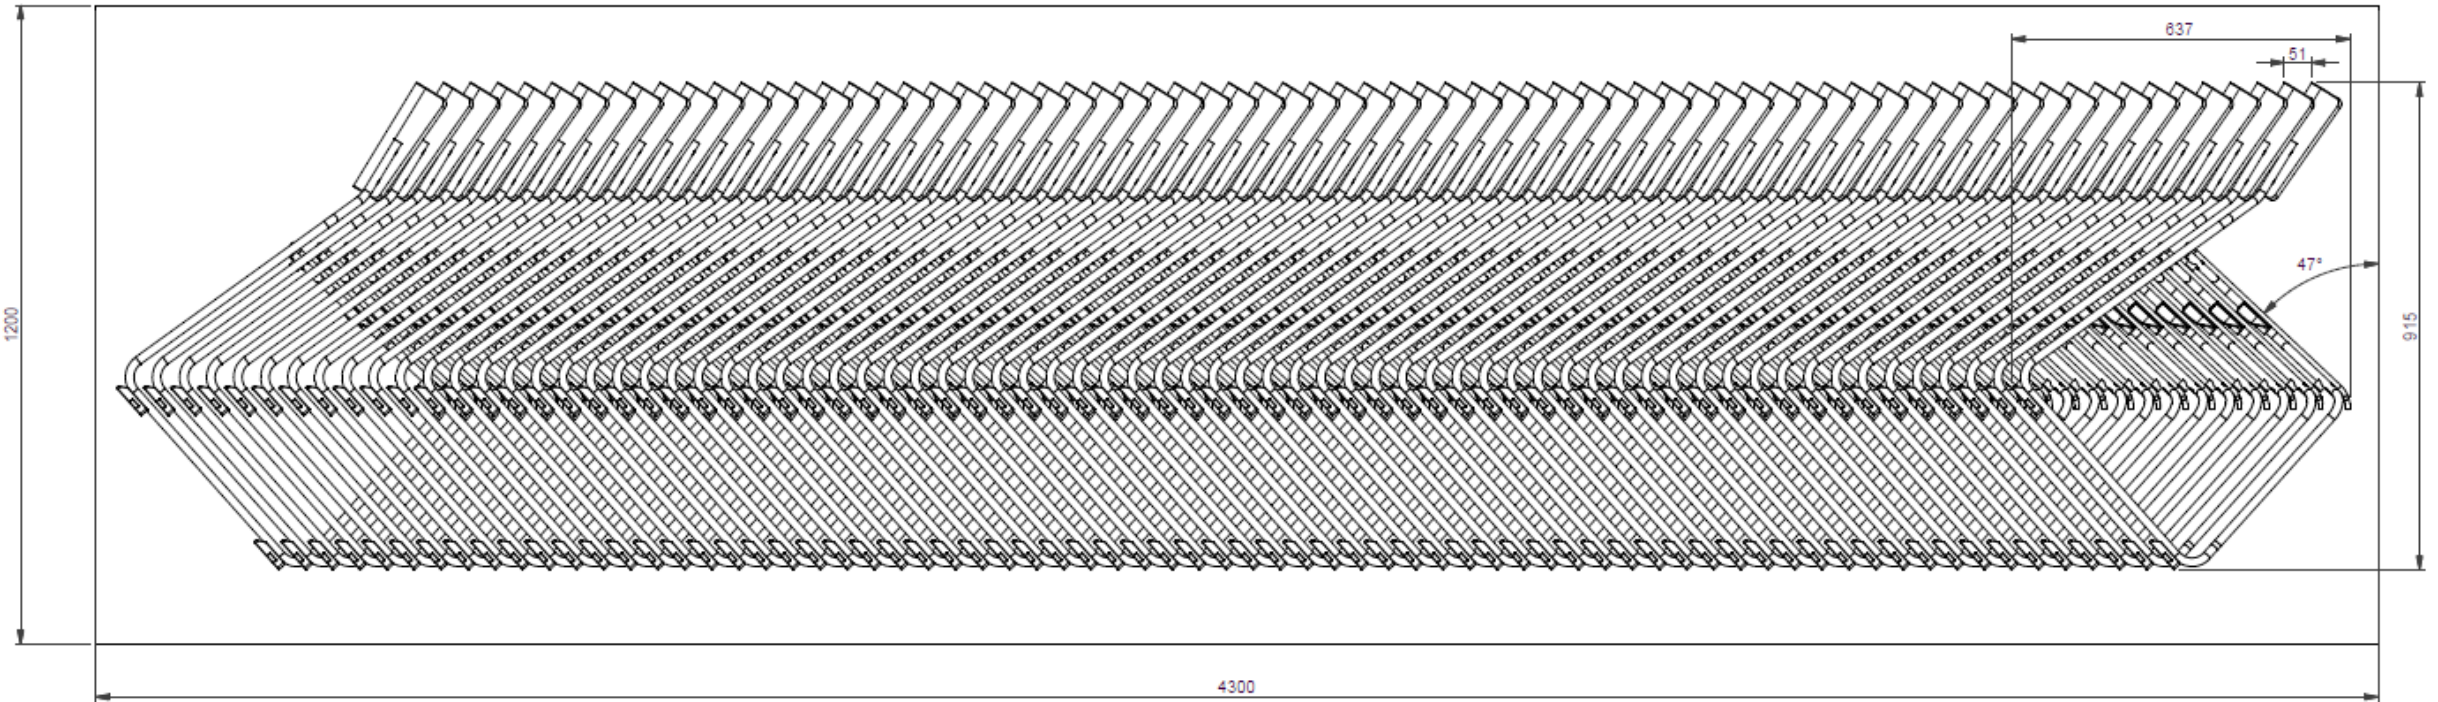

Matti-tuolin pinoutuvuus mahdollisessa juhlasalin omassa tuolivaunussa