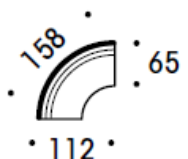

## Mitat

Mittakuvat  
modulisohvalle  
seuraavalla  
sivulla

# Mitat

Suorat elementit

90° elementit

60° elementit