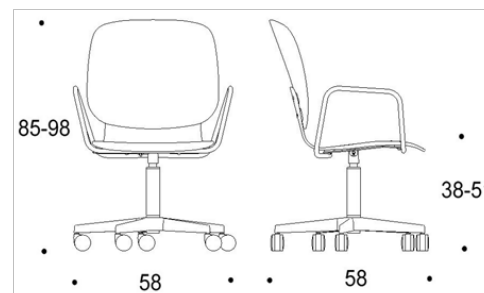

Materialalternativen för sits och ryggstöd finns beskrivet i databladet. Tillgänglig med armstöd.

Mått

Bredd	580 mm
Djup	580 mm
Höjd	380 - 510 mm (med hjul), 350 - 480 mm (med glidfötter)
Sitthöjd	Beror på vald ryggstöd och kryssfot

Dimensionerna finns beskrivna i databladet.

Tutto

HÖJDJUSTERBAR STOL MED KRYSSFOT OCH HJUL

Dimensioner

Two-part low back

Solid low back

Two-part low back with armrests

Solid low back with armrests

Two-part high back

Solid high back

Two-part high back with armrests

Solid high back with armrests

Tutto

HÖJDJUSTERBAR STOL MED KRYSSFOT OCH GLIDFÖTTER

Dimensioner

Two-part low back