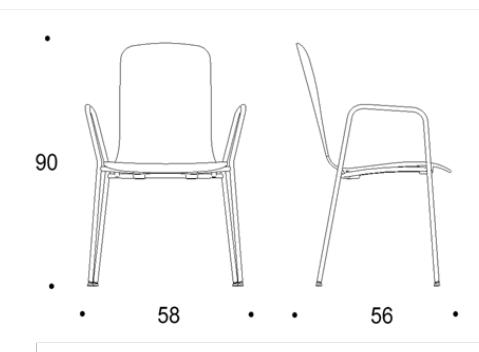

Materialalternativen för sits och ryggstöd finns beskrivet i databladet. Tillgänglig med armstöd.

Mått

Bredd	560/580 mm
Djup	540/560/580 mm
Höjd	800/900 mm
Sitthöjd	450 mm

Dimensionerna finns beskrivna i databladet.

Video

SCAN ME

ISKU
Since 1928

Tutto

STOL MED 4-BEN

Dimensioner

Two-part low back

Solid low back

Two-part low back, armrests

Solid low back, armrests

Two-part high back

Solid high back

Two-part high back, armrests

Solid high back, armrests

Tutto stolarna kan radkopplas.

Tutto