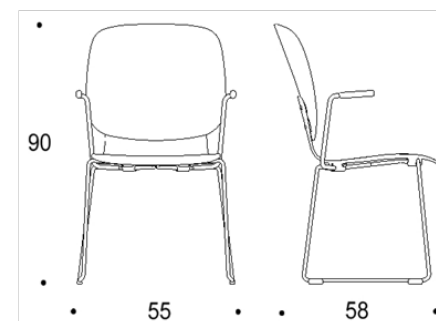

Materialalternativen för sits och ryggstöd finns beskrivet i databladet. Tillgänglig med armstöd.

Mått

Bredd	560/580 mm
Djup	540/560/580 mm
Höjd	800/900 mm
Sitthöjd	450 mm

Dimensionerna finns beskrivna i databladet.

Video

SCAN ME

Tutto

STOL MED MEDAR

Dimensioner

Two-part low back

Two-part low back

Two-part low back, armrests

Solid low back, armrests

Two-part high back

Solid high back

Two-part high back, armrests

Solid high back, armrests

Tutto stolarna kan radkopplas.

Tutto

ISKU
Since 1928