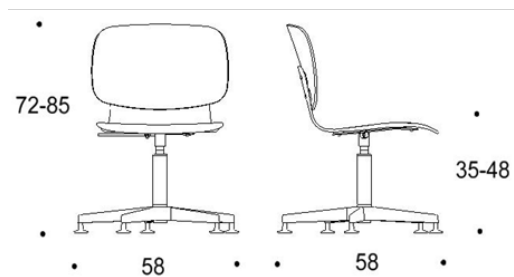

Materialalternativen för sits och ryggstöd finns beskrivet i databladet. Tillgänglig med armstöd.

Mått

Bredd	580 mm
Djup	580 mm
Höjd	380 - 510 mm (med hjul), 350 - 480 mm (med glidfötter)
Sitthöjd	Beror på vald ryggstöd och kryssfot

Dimensionerna finns beskrivna i databladet.

Tutto

HÖJDJUSTERBAR STOL MED KRYSSFOT OCH HJUL

Dimensioner

Two-part low back

Solid low back

Two-part low back with armrests

Solid low back with armrests

Two-part high back

Solid high back

Two-part high back with armrests

Solid high back with armrests

Tutto

HÖJDJUSTERBAR STOL MED KRYSSFOT OCH GLIDFÖTTER

Dimensioner

Two-part low back