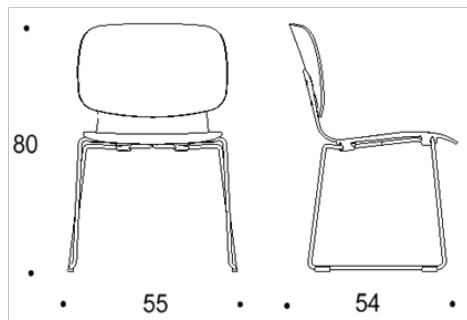

Materialalternativen för sits och ryggstöd finns beskrivet i databladet. Tillgänglig med armstöd.

Mått

Bredd	560/580 mm
Djup	540/560/580 mm
Höjd	800/900 mm
Sitthöjd	450 mm

Dimensionerna finns beskrivna i databladet.

Video

SCAN ME

Tutto

STOL MED MEDAR

Dimensioner

Two-part low back

Two-part low back

Two-part low back, armrests