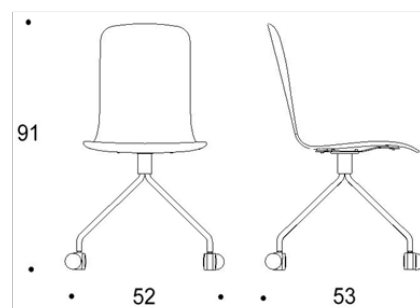

Solid high back