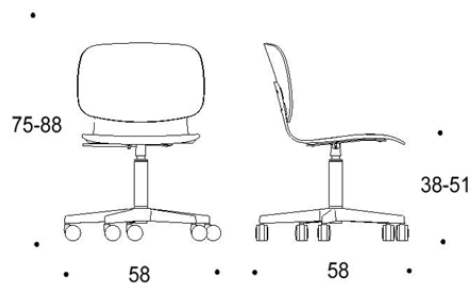

Materialalternativen för sits och ryggstöd finns beskrivet i databladet. Tillgänglig med armstöd.

Mått

Bredd	580 mm
Djup	580 mm
Höjd	380 - 510 mm (med hjul), 350 - 480 mm (med glidfötter)
Sitthöjd	Beror på vald ryggstöd och kryssfot

Dimensionerna finns beskrivna i databladet.

Tutto

HÖJDJUSTERBAR STOL MED KRYSSFOT OCH HJUL

Dimensioner

Two-part low back

Solid low back

Two-part low back with armrests

Solid low back with armrests