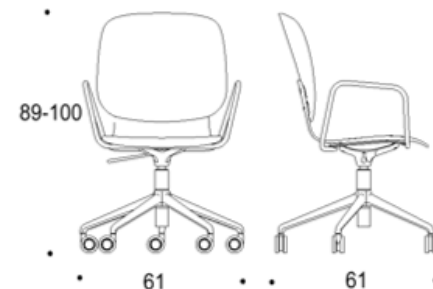

Two-part high back with armrest