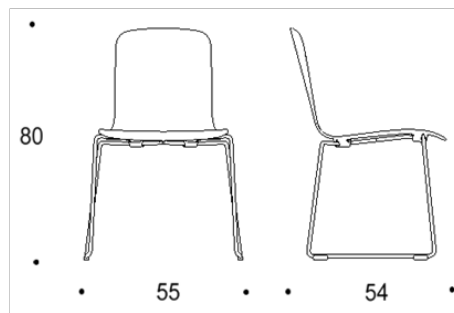

Materialalternativen för sits och ryggstöd finns beskrivet i databladet. Tillgänglig med armstöd.

Mått

Bredd	560/580 mm
Djup	540/560/580 mm
Höjd	800/900 mm
Sitthöjd	450 mm

Dimensionerna finns beskrivna i databladet.

Video

SCAN ME

Tutto

STOL MED MEDAR

Dimensioner

Two-part low back

Two-part low back

Two-part low back, armrests