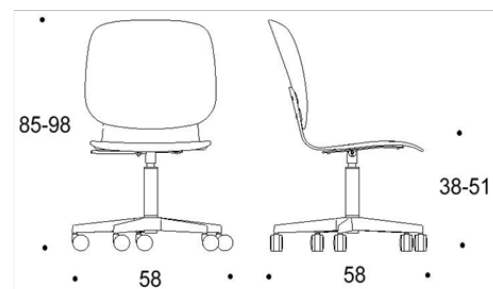

Materialalternativen för sits och ryggstöd finns beskrivet i databladet. Tillgänglig med armstöd.

Mått

Bredd	580 mm
Djup	580 mm
Höjd	380 - 510 mm (med hjul), 350 - 480 mm (med glidfötter)
Sitthöjd	Beror på vald ryggstöd och kryssfot

Dimensionerna finns beskrivna i databladet.

Tutto

HÖJDJUSTERBAR STOL MED KRYSSFOT OCH HJUL

Dimensioner

Two-part low back

Solid low back

Two-part low back with armrests

Solid low back with armrests

Two-part high back

Solid high back

Two-part high back with armrests

Solid high back with armrests

Tutto

HÖJDJUSTERBAR STOL MED KRYSSFOT OCH GLIDFÖTTER

Dimensioner

Two-part low back