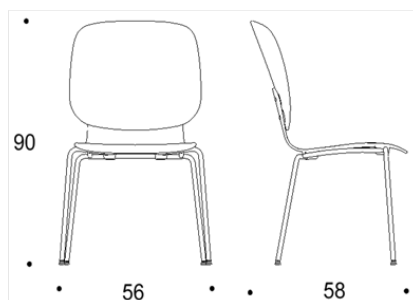

Materialalternativen för sits och ryggstöd finns beskrivet i databladet. Tillgänglig med armstöd.

Mått

Bredd	560/580 mm
Djup	540/560/580 mm
Höjd	800/900 mm
Sitthöjd	450 mm

Dimensionerna finns beskrivna i databladet.

Video

SCAN ME

ISKU
Since 1928

Tutto

STOL MED 4-BEN

Dimensioner

Two-part low back

Solid low back

Two-part low back, armrests

Solid low back, armrests

Two-part high back

Solid high back

Two-part high back, armrests

Solid high back, armrests

Tutto stolarna kan radkopplas.

Tutto