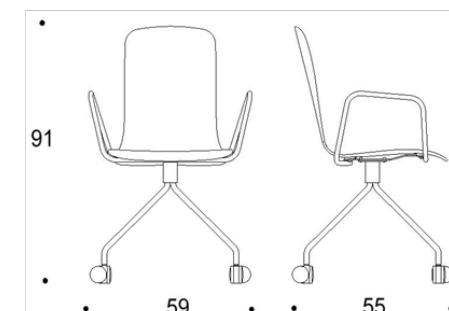

Solid high back with armrests