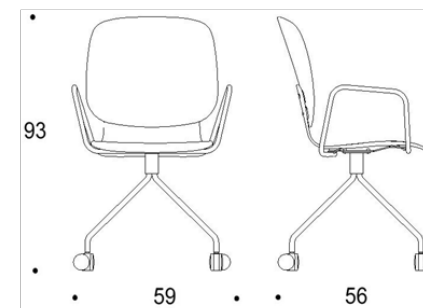

Two-part high back