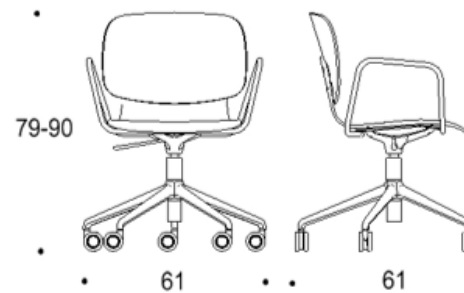

Materialalternativen för sits och ryggstöd finns beskrivet i databladet. Tillgänglig med armstöd.

Mått

Bredd	560/580 mm
Djup	540/560/580 mm
Höjd	800/900 mm
Sitthöjd	450 mm

Dimensionerna finns beskrivna i databladet.

Materialalternativen för sits och ryggstöd finns beskrivet i databladet. Tillgänglig med armstöd.

Mått

Bredd	610 mm
Djup	610 mm
Höjd	790 - 990 mm (låg rygg), 890 - 1000 mm (hög rygg)
Sitthöjd	440 - 550 mm

Dimensionerna finns beskrivna i databladet.

Tutto

HÖJDJUSTERBAR STOL MED KRYSSFOT OCH HJUL

Dimensioner

Two-part low back

Solid low back

Two-part low back with armrest

Solid low back with armrest