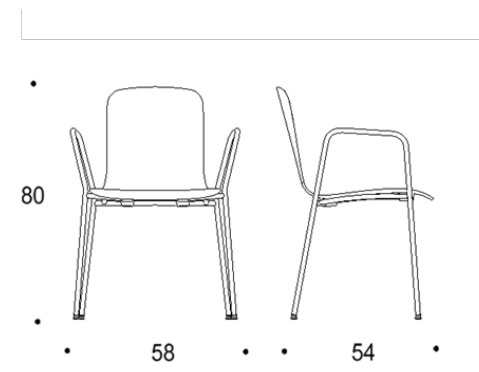

Materialalternativen för sits och ryggstöd finns beskrivet i databladet. Tillgänglig med armstöd.

Mått

Bredd	560/580 mm
Djup	540/560/580 mm
Höjd	800/900 mm
Sitthöjd	450 mm

Dimensionerna finns beskrivna i databladet.

Video

SCAN ME

ISKU
Since 1928

Tutto

STOL MED 4-BEN

Dimensioner

Two-part low back

Solid low back

Two-part low back, armrests

Solid low back, armrests

Two-part high back

Solid high back

Two-part high back, armrests

Solid high back, armrests

Tutto stolarna kan radkopplas.

Tutto