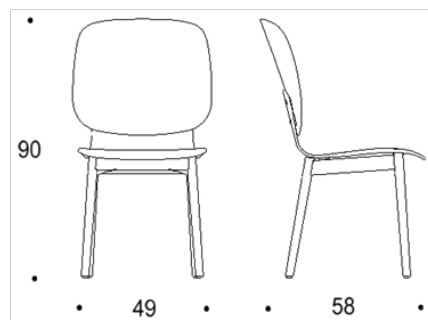

Two-part high back