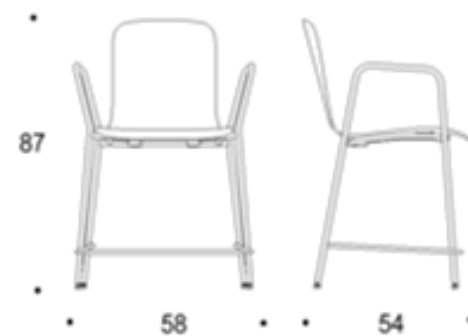

Mått

Bredd	580 mm
Djup	540/560/580 mm
Höjd	870/950/980 mm
Sitthöjd	520 mm

Dimensionerna finns beskrivna i databladet.

Video

Tutto

STOL MED FÖRHÖJD SITS

Dimensioner

Two-part low back