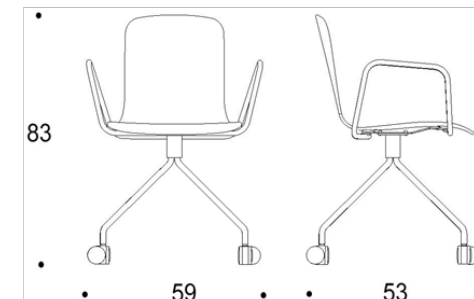

Materialalternativen för sits och ryggstöd finns beskrivet i databladet. Tillgänglig med armstöd.

Mått

Bredd	500/590 mm
Djup	530 mm/550 mm/560 mm
Höjd	790 mm/870 mm/890 mm
Sitthöjd	440 mm

Dimensionerna finns beskrivna i databladet.

Materialalternativen för sits och ryggstöd finns beskrivet i databladet. Tillgänglig med armstöd.

Mått

Bredd	520/590 mm
Djup	530 mm/560 mm
Höjd	910 mm /930 mm
Sitthöjd	470 mm

Dimensionerna finns beskrivna i databladet.

Video

Tutto

STOL MED 4-ARMAD KRYSSFOT OCH HJUL

Dimensioner

Two-part low back

Solid low back

Two-part low back with armrests

Solid low back with armrest