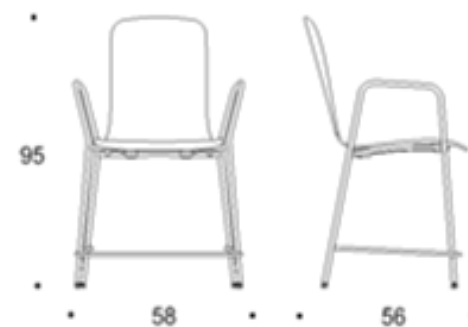

Solid high back