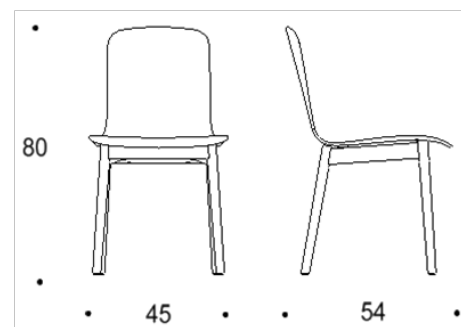

Solid low back