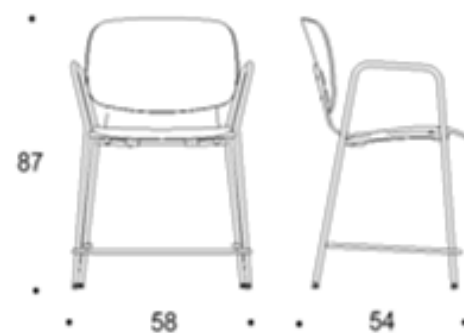

Mått

Bredd	580 mm
Djup	540/560/580 mm
Höjd	870/950/980 mm
Sitthöjd	520 mm

Dimensionerna finns beskrivna i databladet.

Video

Tutto

STOL MED FÖRHÖJD SITS

Dimensioner

Two-part low back