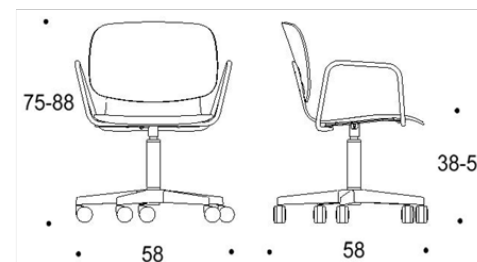

Materialalternativen för sits och ryggstöd finns beskrivet i databladet. Tillgänglig med armstöd.

Mått

Bredd	580 mm
Djup	580 mm
Höjd	380 - 510 mm (med hjul), 350 - 480 mm (med glidfötter)
Sitthöjd	Beror på vald ryggstöd och kryssfot

Dimensionerna finns beskrivna i databladet.

Tutto

HÖJDJUSTERBAR STOL MED KRYSSFOT OCH HJUL

Dimensioner

Two-part low back

Solid low back

Two-part low back with armrests

Solid low back with armrests