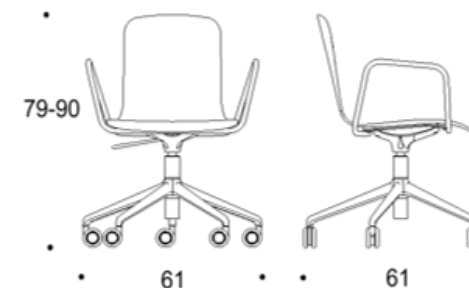

Materialalternativen för sits och ryggstöd finns beskrivet i databladet. Tillgänglig med armstöd.

Mått

Bredd	610 mm
Djup	610 mm
Höjd	790 - 990 mm (låg rygg), 890 - 1000 mm (hög rygg)
Sitthöjd	440 - 550 mm

Dimensionerna finns beskrivna i databladet.

Tutto

HÖJDJUSTERBAR STOL MED KRYSSFOT OCH HJUL

Dimensioner

Two-part low back

Solid low back

Two-part low back with armrest

Solid low back with armrest