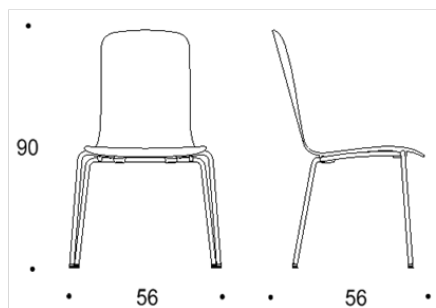

Materialalternativen för sits och ryggstöd finns beskrivet i databladet. Tillgänglig med armstöd.

Mått

Bredd	560/580 mm
Djup	540/560/580 mm
Höjd	800/900 mm
Sitthöjd	450 mm

Dimensionerna finns beskrivna i databladet.

Video

SCAN ME

ISKU
Since 1928

Tutto

STOL MED 4-BEN

Dimensioner

Two-part low back

Solid low back

Two-part low back, armrests

Solid low back, armrests

Two-part high back

Solid high back

Two-part high back, armrests

Solid high back, armrests

Tutto stolarna kan radkopplas.

Tutto