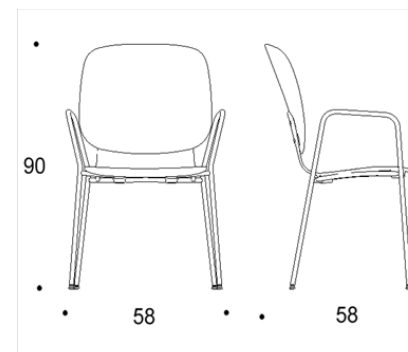

Materialalternativen för sits och ryggstöd finns beskrivet i databladet. Tillgänglig med armstöd.

Mått

Bredd	560/580 mm
Djup	540/560/580 mm
Höjd	800/900 mm
Sitthöjd	450 mm

Dimensionerna finns beskrivna i databladet.

Video

SCAN ME

ISKU
Since 1928

Tutto

STOL MED 4-BEN

Dimensioner

Two-part low back

Solid low back

Two-part low back, armrests

Solid low back, armrests

Two-part high back

Solid high back

Two-part high back, armrests

Solid high back, armrests

Tutto stolarna kan radkopplas.

Tutto