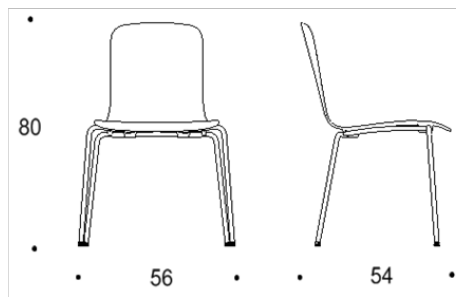

Materialalternativen för sits och ryggstöd finns beskrivet i databladet. Tillgänglig med armstöd.

Mått

Bredd	560/580 mm
Djup	540/560/580 mm
Höjd	800/900 mm
Sitthöjd	450 mm

Dimensionerna finns beskrivna i databladet.

Video

SCAN ME

ISKU
Since 1928

Tutto

STOL MED 4-BEN

Dimensioner

Two-part low back

Solid low back