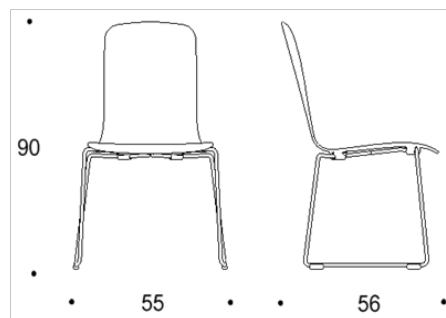

Materialalternativen för sits och ryggstöd finns beskrivet i databladet. Tillgänglig med armstöd.

Mått

Bredd	560/580 mm
Djup	540/560/580 mm
Höjd	800/900 mm
Sitthöjd	450 mm

Dimensionerna finns beskrivna i databladet.

Video

SCAN ME

Tutto

STOL MED MEDAR

Dimensioner

Two-part low back

Two-part low back

Two-part low back, armrests

Solid low back, armrests

Two-part high back

Solid high back

Two-part high back, armrests

Solid high back, armrests

Tutto stolarna kan radkopplas.

Tutto

ISKU
Since 1928