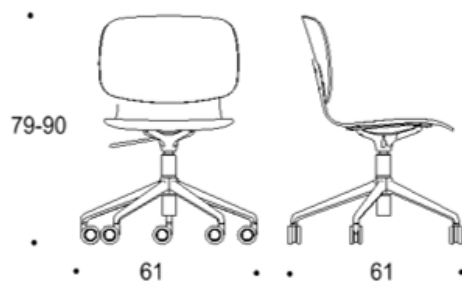

Materialalternativen för sits och ryggstöd finns beskrivet i databladet. Tillgänglig med armstöd.

Mått

Bredd	610 mm
Djup	610 mm
Höjd	790 - 990 mm (låg rygg), 890 - 1000 mm (hög rygg)
Sitthöjd	440 - 550 mm

Dimensionerna finns beskrivna i databladet.

Tutto

HÖJDJUSTERBAR STOL MED KRYSSFOT OCH HJUL

Dimensioner

Two-part low back

Solid low back

Two-part low back with armrest

Solid low back with armrest