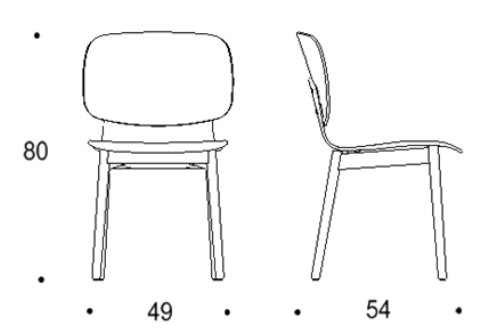

Materialalternativen för sits och ryggstöd finns beskrivet i databladet. Tillgänglig med armstöd.

Mått

Bredd	560/580 mm
Djup	540/560/580 mm
Höjd	800/900 mm
Sitthöjd	450 mm

Dimensionerna finns beskrivna i databladet.

Mått

Bredd	450/490 mm
Djup	540/560/580 mm
Höjd	800/900 mm
Sitthöjd	450 mm

Dimensionerna finns beskrivna i databladet.

Video

SCAN ME

Tutto

STOL MED TRÄBEN

Dimensioner