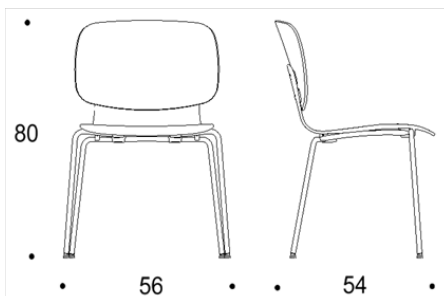

Materialalternativen för sits och ryggstöd finns beskrivet i databladet. Tillgänglig med armstöd.

Mått

Bredd	560/580 mm
Djup	540/560/580 mm
Höjd	800/900 mm
Sitthöjd	450 mm

Dimensionerna finns beskrivna i databladet.

Video

SCAN ME

ISKU
Since 1928

Tutto

STOL MED 4-BEN

Dimensioner

Two-part low back

Solid low back

Two-part low back, armrests

Solid low back, armrests

Two-part high back

Solid high back

Two-part high back, armrests

Solid high back, armrests

Tutto stolarna kan radkopplas.

Tutto