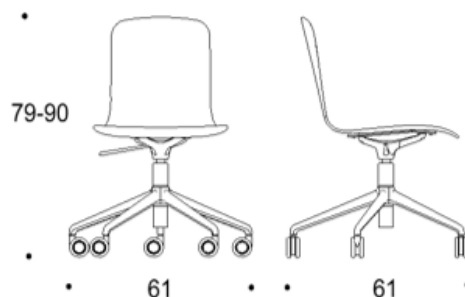

Materialalternativen för sits och ryggstöd finns beskrivet i databladet. Tillgänglig med armstöd.

Mått

Bredd	610 mm
Djup	610 mm
Höjd	790 - 990 mm (låg rygg), 890 - 1000 mm (hög rygg)
Sitthöjd	440 - 550 mm

Dimensionerna finns beskrivna i databladet.

Tutto

HÖJDJUSTERBAR STOL MED KRYSSFOT OCH HJUL

Dimensioner

Two-part low back

Solid low back

Two-part low back with armrest

Solid low back with armrest