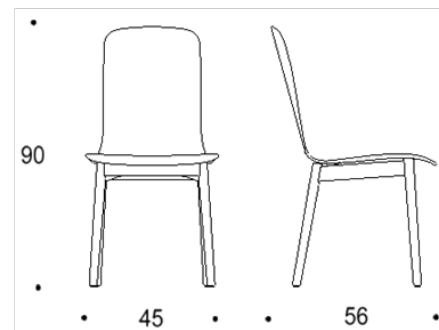

Solid high back