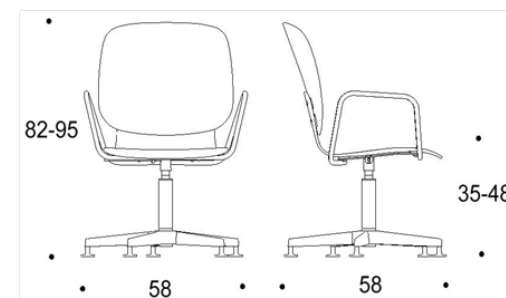

Materialalternativen för sits och ryggstöd finns beskrivet i databladet. Tillgänglig med armstöd.

Mått

Bredd	580 mm
Djup	580 mm
Höjd	380 - 510 mm (med hjul), 350 - 480 mm (med glidfötter)
Sitthöjd	Beror på vald ryggstöd och kryssfot

Solid low back

Two-part low back with armrests

Solid low back with armrests

Two-part high back

Solid high back

Two-part high back with armrests

Solid high back with armrests

Tutto Active