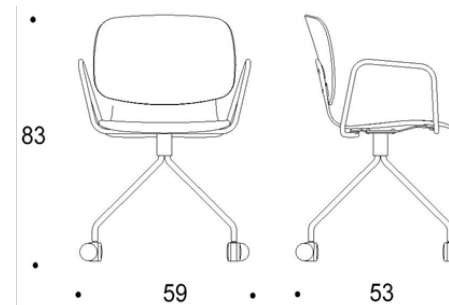

Materialalternativen för sits och ryggstöd finns beskrivet i databladet. Tillgänglig med armstöd.

Mått

Bredd	560/580 mm
Djup	540/560/580 mm
Höjd	800/900 mm
Sitthöjd	450 mm

Dimensionerna finns beskrivna i databladet.

Materialalternativen för sits och ryggstöd finns beskrivet i databladet. Tillgänglig med armstöd.

Mått

Bredd	500/590 mm
Djup	530 mm/550 mm/560 mm
Höjd	790 mm/870 mm/890 mm
Sitthöjd	440 mm

Dimensionerna finns beskrivna i databladet.

Materialalternativen för sits och ryggstöd finns beskrivet i databladet. Tillgänglig med armstöd.

Mått

Bredd	520/590 mm
Djup	530 mm/560 mm
Höjd	910 mm /930 mm
Sitthöjd	470 mm

Dimensionerna finns beskrivna i databladet.

Video

Tutto

STOL MED 4-ARMAD KRYSSFOT OCH HJUL

Dimensioner

Two-part low back

Solid low back

Two-part low back with armrests

Solid low back with armrest