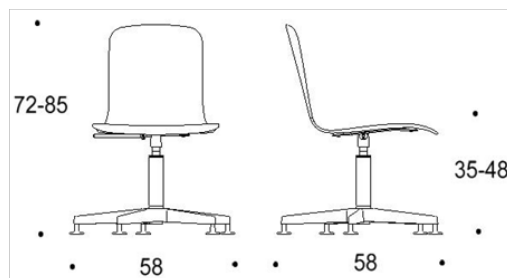

Materialalternativen för sits och ryggstöd finns beskrivet i databladet. Tillgänglig med armstöd.

Mått

Bredd	610 mm
Djup	610 mm
Höjd	790 - 990 mm (låg rygg), 890 - 1000 mm (hög rygg)
Sitthöjd	440 - 550 mm

Materialalternativen för sits och ryggstöd finns beskrivet i databladet. Tillgänglig med armstöd.

Mått

Bredd	580 mm
Djup	580 mm
Höjd	380 - 510 mm (med hjul), 350 - 480 mm (med glidfötter)
Sitthöjd	Beror på vald ryggstöd och kryssfot

Dimensionerna finns beskrivna i databladet.

Tutto

HÖJDJUSTERBAR STOL MED KRYSSFOT OCH HJUL

Dimensioner

Two-part low back

Solid low back

Two-part low back with armrests

Solid low back with armrests

Two-part high back

Solid high back

Two-part high back with armrests

Solid high back with armrests

Tutto

HÖJDJUSTERBAR STOL MED KRYSSFOT OCH GLIDFÖTTER

Dimensioner

Two-part low back