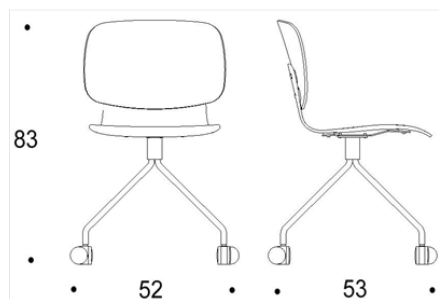

Tutto

STOL MED 4-ARMAD KRYSSFOT OCH HJUL

Dimensioner

Two-part low back