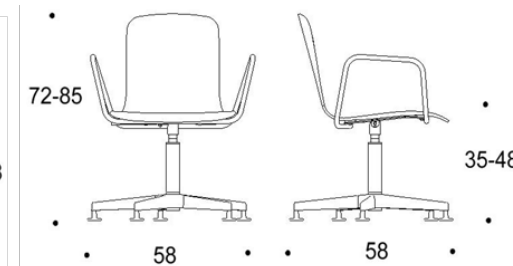

Materialalternativen för sits och ryggstöd finns beskrivet i databladet. Tillgänglig med armstöd.

Mått

Bredd	580 mm
Djup	580 mm
Höjd	380 - 510 mm (med hjul), 350 - 480 mm (med glidfötter)
Sitthöjd	Beror på vald ryggstöd och kryssfot

Dimensionerna finns beskrivna i databladet.

Tutto

HÖJDJUSTERBAR STOL MED KRYSSFOT OCH HJUL

Dimensioner

Two-part low back

Solid low back

Two-part low back with armrests

Solid low back with armrests

Two-part high back

Solid high back

Two-part high back with armrests

Solid high back with armrests

Tutto

HÖJDJUSTERBAR STOL MED KRYSSFOT OCH GLIDFÖTTER

Dimensioner

Two-part low back

Solid low back

Two-part low back with armrests

Solid low back with armrests

Two-part high back

Solid high back

Two-part high back with armrests

Solid high back with armrests

Tutto Active