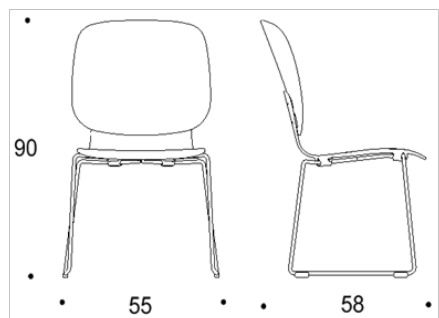

Materialalternativen för sits och ryggstöd finns beskrivet i databladet. Tillgänglig med armstöd.

Mått

Bredd	560/580 mm
Djup	540/560/580 mm
Höjd	800/900 mm
Sitthöjd	450 mm

Dimensionerna finns beskrivna i databladet.

Video

SCAN ME

Tutto

STOL MED MEDAR

Dimensioner

Two-part low back

Two-part low back

Two-part low back, armrests

Solid low back, armrests

Two-part high back

Solid high back

Two-part high back, armrests

Solid high back, armrests

Tutto stolarna kan radkopplas.

Tutto

ISKU
Since 1928