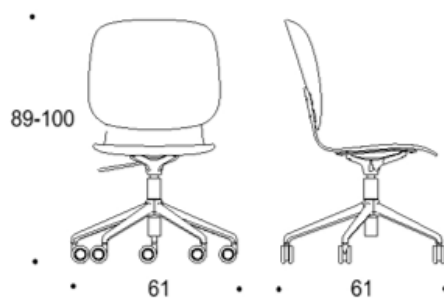

Materialalternativen för sits och ryggstöd finns beskrivet i databladet. Tillgänglig med armstöd.

Mått

Bredd	610 mm
Djup	610 mm
Höjd	790 - 990 mm (låg rygg), 890 - 1000 mm (hög rygg)
Sitthöjd	440 - 550 mm

Dimensionerna finns beskrivna i databladet.

Tutto

HÖJDJUSTERBAR STOL MED KRYSSFOT OCH HJUL

Dimensioner

Two-part low back

Solid low back

Two-part low back with armrest

Solid low back with armrest