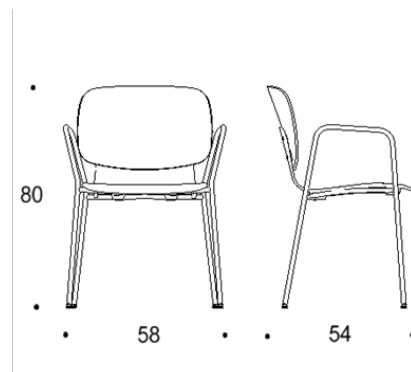

Materialalternativen för sits och ryggstöd finns beskrivet i databladet. Tillgänglig med armstöd.

Mått

Bredd	560/580 mm
Djup	540/560/580 mm
Höjd	800/900 mm
Sitthöjd	450 mm

Dimensionerna finns beskrivna i databladet.

Video

SCAN ME

ISKU
Since 1928

Tutto

STOL MED 4-BEN

Dimensioner

Two-part low back

Solid low back

Two-part low back, armrests

Solid low back, armrests

Two-part high back

Solid high back

Two-part high back, armrests

Solid high back, armrests

Tutto stolarna kan radkopplas.

Tutto