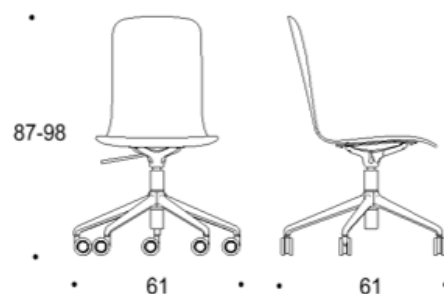

Solid high back