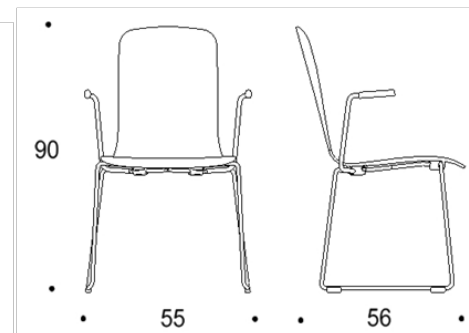

Materialalternativen för sits och ryggstöd finns beskrivet i databladet. Tillgänglig med armstöd.

Mått

Bredd	560/580 mm
Djup	540/560/580 mm
Höjd	800/900 mm
Sitthöjd	450 mm

Dimensionerna finns beskrivna i databladet.

Video

SCAN ME

Tutto

STOL MED MEDAR

Dimensioner

Two-part low back

Two-part low back

Two-part low back, armrests

Solid low back, armrests

Two-part high back

Solid high back

Two-part high back, armrests

Solid high back, armrests

Tutto stolarna kan radkopplas.

Tutto

ISKU
Since 1928