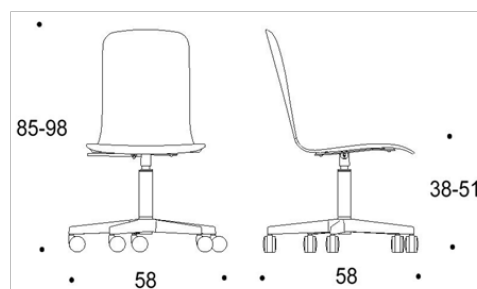

Materialalternativen för sits och ryggstöd finns beskrivet i databladet. Tillgänglig med armstöd.

Mått

Bredd	580 mm
Djup	580 mm
Höjd	380 - 510 mm (med hjul), 350 - 480 mm (med glidfötter)
Sitthöjd	Beror på vald ryggstöd och kryssfot

Dimensionerna finns beskrivna i databladet.

Tutto

HÖJDJUSTERBAR STOL MED KRYSSFOT OCH HJUL

Dimensioner

Two-part low back

Solid low back

Two-part low back with armrests

Solid low back with armrests

Two-part high back

Solid high back

Two-part high back with armrests

Solid high back with armrests

Tutto

HÖJDJUSTERBAR STOL MED KRYSSFOT OCH GLIDFÖTTER

Dimensioner

Two-part low back