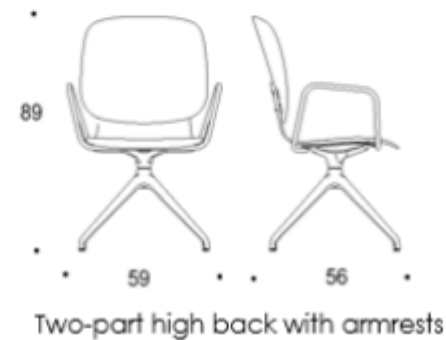

Tutto

STOL MED 4-ARMAD KRYSSFOT

Dimensioner