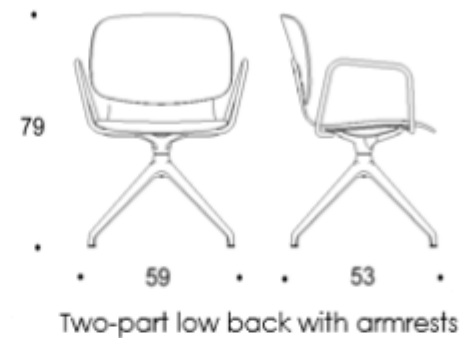

Tutto

STOL MED 4-ARMAD KRYSSFOT

Dimensioner