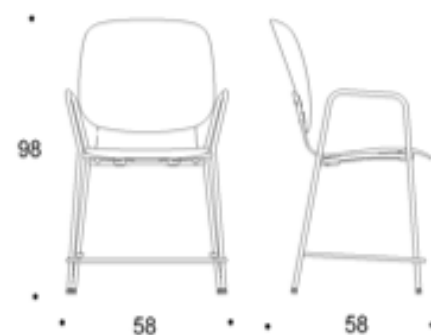

Two-part high back