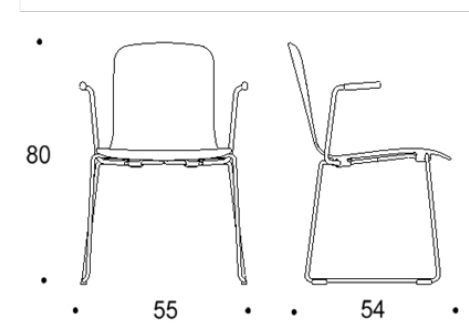

Materialalternativen för sits och ryggstöd finns beskrivet i databladet. Tillgänglig med armstöd.

Mått

Bredd	560/580 mm
Djup	540/560/580 mm
Höjd	800/900 mm
Sitthöjd	450 mm

Dimensionerna finns beskrivna i databladet.

Video

SCAN ME

Tutto

STOL MED MEDAR

Dimensioner

Two-part low back

Two-part low back

Two-part low back, armrests