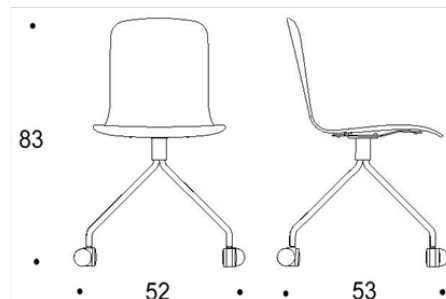

Materialalternativen för sits och ryggstöd finns beskrivet i databladet. Tillgänglig med armstöd.

Mått

Bredd	520/590 mm
Djup	530 mm/560 mm
Höjd	910 mm /930 mm
Sitthöjd	470 mm

Dimensionerna finns beskrivna i databladet.

Video

Tutto

STOL MED 4-ARMAD KRYSSFOT OCH HJUL

Dimensioner

Two-part low back

Solid low back

Two-part low back with armrests

Solid low back with armrest