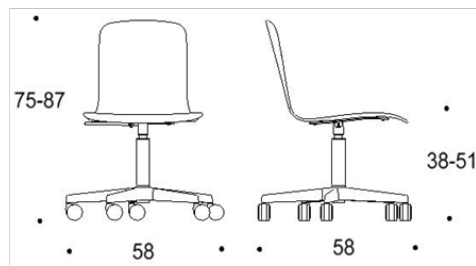

Materialalternativen för sits och ryggstöd finns beskrivet i databladet. Tillgänglig med armstöd.

Mått

Bredd	610 mm
Djup	610 mm
Höjd	790 - 990 mm (låg rygg), 890 - 1000 mm (hög rygg)
Sitthöjd	440 - 550 mm

Materialalternativen för sits och ryggstöd finns beskrivet i databladet. Tillgänglig med armstöd.

Mått

Bredd	580 mm
Djup	580 mm
Höjd	380 - 510 mm (med hjul), 350 - 480 mm (med glidfötter)
Sitthöjd	Beror på vald ryggstöd och kryssfot

Dimensionerna finns beskrivna i databladet.

Tutto

HÖJDJUSTERBAR STOL MED KRYSSFOT OCH HJUL

Dimensioner

Two-part low back

Solid low back

Two-part low back with armrests

Solid low back with armrests