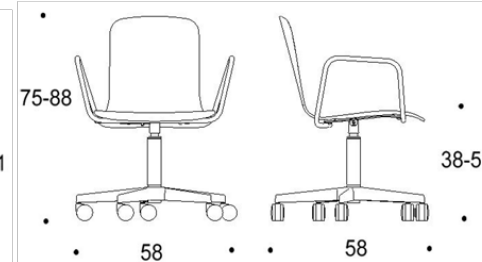

Materialalternativen för sits och ryggstöd finns beskrivet i databladet. Tillgänglig med armstöd.

Mått

Bredd	580 mm
Djup	580 mm
Höjd	380 - 510 mm (med hjul), 350 - 480 mm (med glidfötter)
Sitthöjd	Beror på vald ryggstöd och kryssfot

Dimensionerna finns beskrivna i databladet.

Tutto

HÖJDJUSTERBAR STOL MED KRYSSFOT OCH HJUL

Dimensioner

Two-part low back

Solid low back

Two-part low back with armrests

Solid low back with armrests

Two-part high back

Solid high back

Two-part high back with armrests

Solid high back with armrests

Tutto

HÖJDJUSTERBAR STOL MED KRYSSFOT OCH GLIDFÖTTER

Dimensioner

Two-part low back