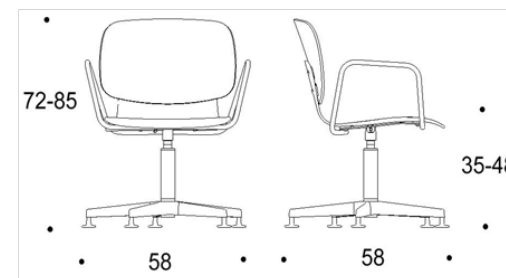

Two-part low back with armrests