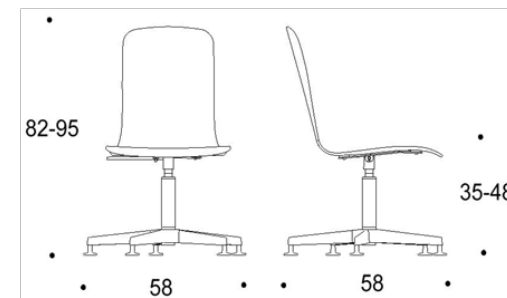

Materialalternativen för sits och ryggstöd finns beskrivet i databladet. Tillgänglig med armstöd.

Mått

Bredd	580 mm
Djup	580 mm
Höjd	380 - 510 mm (med hjul), 350 - 480 mm (med glidfötter)
Sitthöjd	Beror på vald ryggstöd och kryssfot

Dimensionerna finns beskrivna i databladet.

Tutto

HÖJDJUSTERBAR STOL MED KRYSSFOT OCH HJUL

Dimensioner

Two-part low back

Solid low back

Two-part low back with armrests

Solid low back with armrests

Solid low back

Two-part low back with armrests

Solid low back with armrests

Two-part high back

Solid high back

Two-part high back with armrests

Solid high back with armrests

Tutto Active