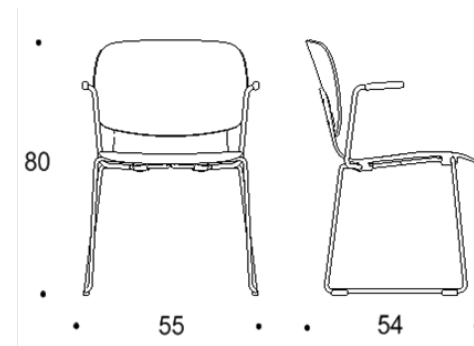

Materialalternativen för sits och ryggstöd finns beskrivet i databladet. Tillgänglig med armstöd.

Mått

Bredd	560/580 mm
Djup	540/560/580 mm
Höjd	800/900 mm
Sitthöjd	450 mm

Dimensionerna finns beskrivna i databladet.

Video

SCAN ME

Tutto

STOL MED MEDAR

Dimensioner

Two-part low back

Two-part low back

Two-part low back, armrests

Solid low back, armrests

Two-part high back

Solid high back

Two-part high back, armrests

Solid high back, armrests

Tutto stolarna kan radkopplas.

Tutto

ISKU
Since 1928