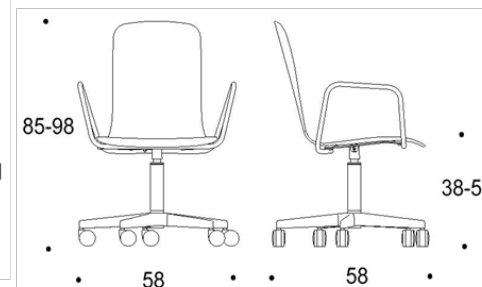

Materialalternativen för sits och ryggstöd finns beskrivet i databladet. Tillgänglig med armstöd.

Mått

Bredd	580 mm
Djup	580 mm
Höjd	380 - 510 mm (med hjul), 350 - 480 mm (med glidfötter)
Sitthöjd	Beror på vald ryggstöd och kryssfot

Dimensionerna finns beskrivna i databladet.

Tutto

HÖJDJUSTERBAR STOL MED KRYSSFOT OCH HJUL

Dimensioner

Two-part low back

Solid low back

Two-part low back with armrests

Solid low back with armrests

Two-part high back

Solid high back

Two-part high back with armrests

Solid high back with armrests

Tutto

HÖJDJUSTERBAR STOL MED KRYSSFOT OCH GLIDFÖTTER

Dimensioner

Two-part low back