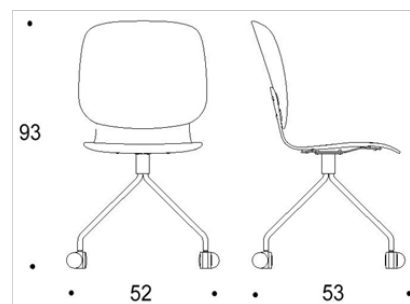

Materialalternativen för sits och ryggstöd finns beskrivet i databladet. Tillgänglig med armstöd.

Mått

Bredd	520/590 mm
Djup	530 mm/560 mm
Höjd	910 mm /930 mm
Sitthöjd	470 mm

Dimensionerna finns beskrivna i databladet.

Video

Tutto

STOL MED 4-ARMAD KRYSSFOT OCH HJUL

Dimensioner

Two-part low back

Solid low back

Two-part low back with armrests

Solid low back with armrest