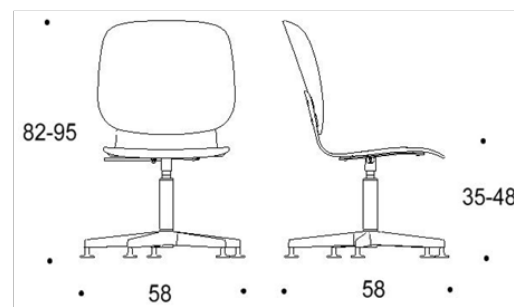

Materialalternativen för sits och ryggstöd finns beskrivet i databladet. Tillgänglig med armstöd.

Mått

Bredd	580 mm
Djup	580 mm
Höjd	380 - 510 mm (med hjul), 350 - 480 mm (med glidfötter)
Sitthöjd	Beror på vald ryggstöd och kryssfot

Dimensionerna finns beskrivna i databladet.

Tutto

HÖJDJUSTERBAR STOL MED KRYSSFOT OCH HJUL

Dimensioner

Two-part low back

Solid low back

Two-part low back with armrests

Solid low back with armrests

Two-part high back

Solid high back

Two-part high back with armrests

Solid high back with armrests

Tutto

HÖJDJUSTERBAR STOL MED KRYSSFOT OCH GLIDFÖTTER

Dimensioner

Two-part low back

Solid low back

Two-part low back with armrests

Solid low back with armrests

Two-part high back

Solid high back

Two-part high back with armrests

Solid high back with armrests

Tutto Active