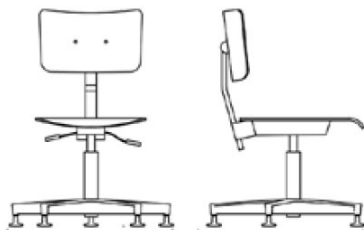

Mått

Bredd 600mm (sits bredd 400mm, klädd 410mm)
Djup 600mm (sittdjup 460-570mm)
Höjd 780-910mm / 920-1170mm med fotring
Sithöjd 390-500mm / 520-750mm med fotring

Tutor stol₃₀₁₀

ELEVSTOL

Datablad

78...91

60