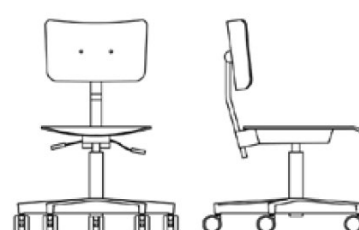

60

60

92...117