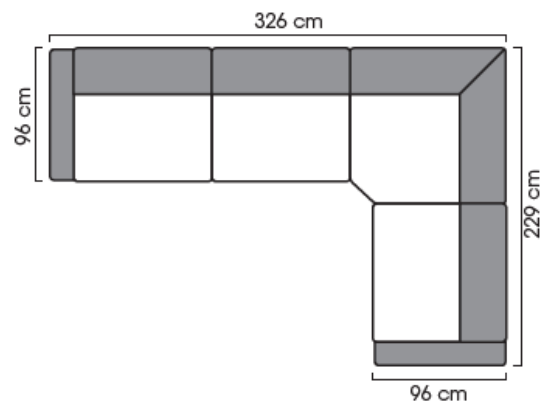

Mått

Mått & Djup Beror på den valda modellen.
Höjd 850 mm
Sithöjd 460 mm

Mer information i databladet.

Time

MODULÄRT SOFFSYSTEM

Datablad

Combination examples:

Time