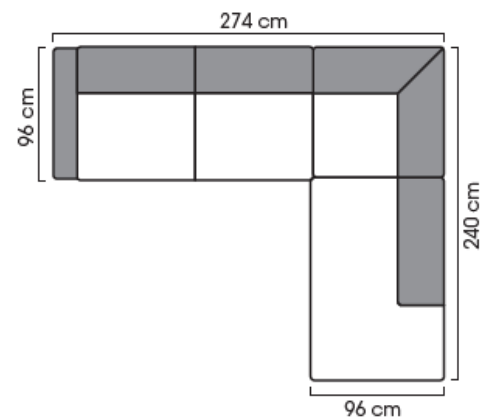

Mått

Mått & Djup Beror på den valda modellen.
Höjd 850 mm
Sithöjd 460 mm

Mer information i databladet.

Time

MODULÄRT SOFFSYSTEM

Datablad

Combination examples:

Time