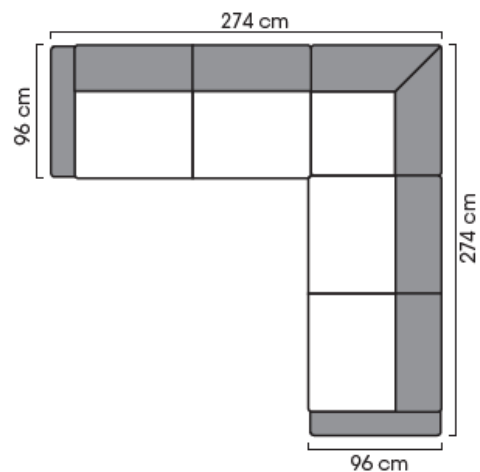

Mått

Mått & Djup Beror på den valda modellen.
Höjd 850 mm
Sithöjd 460 mm

Mer information i databladet.

Time

MODULÄRT SOFFSYSTEM

Datablad

Combination examples:

Time