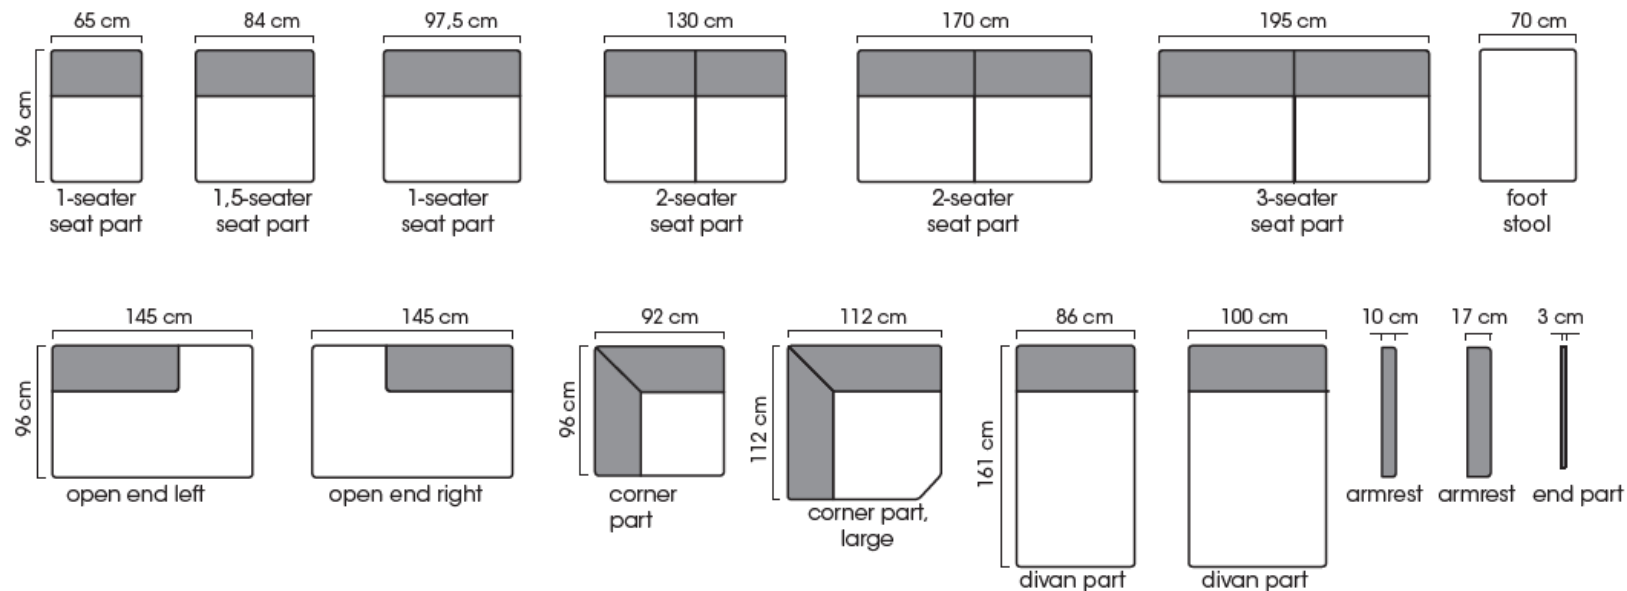

Mått

Mått & Djup Beror på den valda modellen.
Höjd 850 mm
Sithöjd 460 mm

Mer information i databladet.

Time

MODULÄRT SOFFSYSTEM

Datablad

Combination examples:

Time