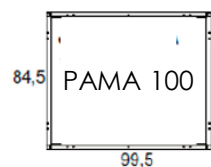

Syke

МОДУЛЬНЫЙ ДИВАН

Техническое описание

Размеры модулей Syke.

РАМА