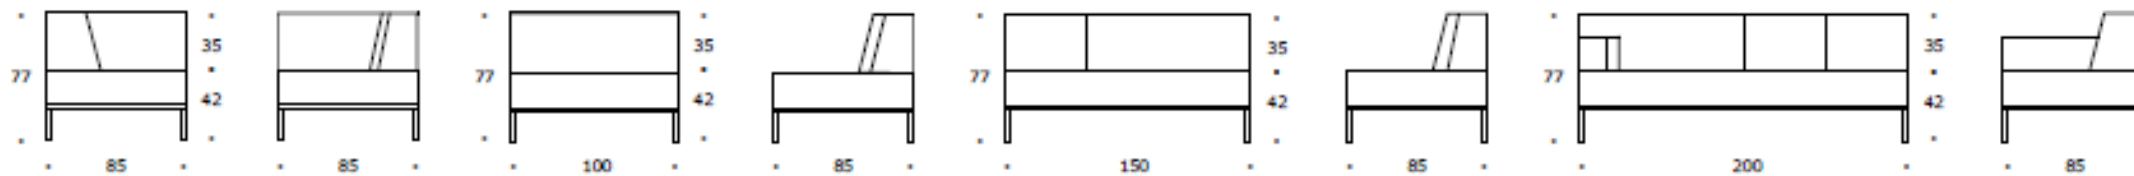

Syke

МОДУЛЬНЫЙ ДИВАН

Техническое описание

ДИВАН

СТОЛИК