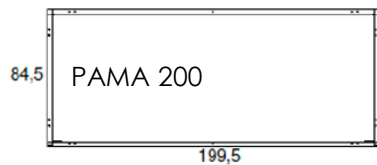

Syke

МОДУЛЬНЫЙ ДИВАН

Техническое описание

Размеры модулей Syke.

РАМА