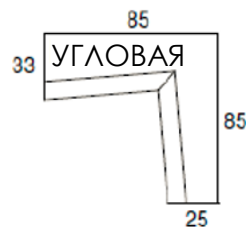

СПИНКА (правая)