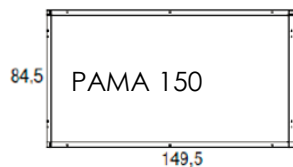

Syke

МОДУЛЬНЫЙ ДИВАН

Техническое описание

Размеры модулей Syke.

РАМА