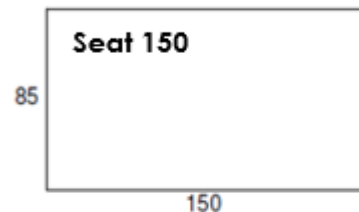

Syke

MODULÄRT SOFFSYSTEM

Datablad

Bredd enligt vald modul	
Djup (rak del)	850 mm
Höjd med ryggstöd	760 mm
Sitthöjd	420 mm

Klädsel kan väljas från ISKUs standard tyger och läder.

SITTMODULER