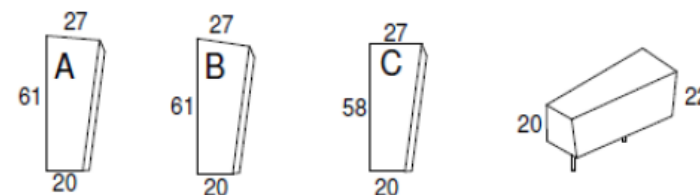

Syke

MODULÄRT SOFFSYSTEM

Datablad

Bredd enligt vald modul	
Djup (rak del)	850 mm
Höjd med ryggstöd	760 mm
Sitthöjd	420 mm

Klädsel kan väljas från ISKUs standard tyger och läder.

SITTMODULER

RYGGSTÖD

Samma armstöd finns tillgängligt som spegelbilden (vänster).

ARMSTÖD