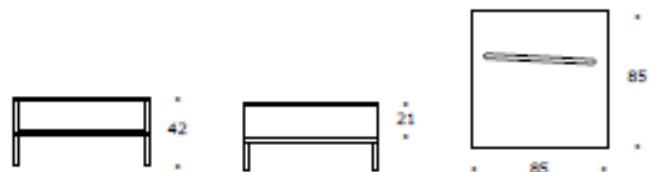

Syke

MODULÄRT SOFFSYSTEM

Datablad

SOFFA

BORD