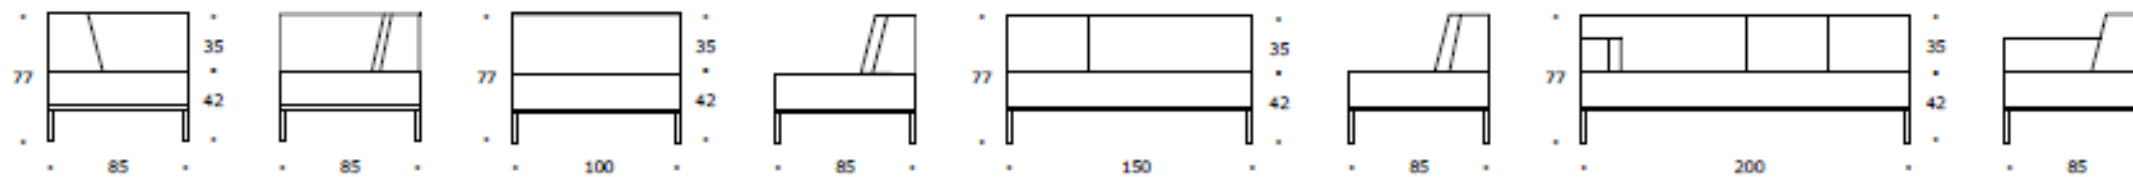

Syke

MODULÄRT SOFFSYSTEM

Datablad

SOFFA

BORD