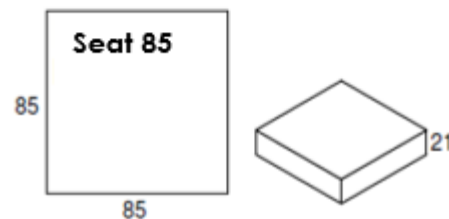

Syke

MODULÄRT SOFFSYSTEM

Datablad

Bredd enligt vald modul	
Djup (rak del)	850 mm
Höjd med ryggstöd	760 mm
Sitthöjd	420 mm

Klädsel kan väljas från ISKUs standard tyger och läder.

SITTMODULER