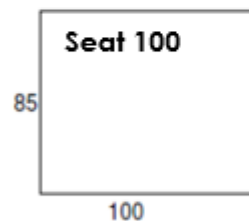

Syke

MODULÄRT SOFFSYSTEM

Datablad

Bredd enligt vald modul	
Djup (rak del)	850 mm
Höjd med ryggstöd	760 mm
Sitthöjd	420 mm

Klädsel kan väljas från ISKUs standard tyger och läder.

SITTMODULER