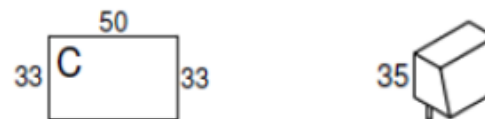

Syke

MODULÄRT SOFFSYSTEM

Datablad

Bredd enligt vald modul	
Djup (rak del)	850 mm
Höjd med ryggstöd	760 mm
Sitthöjd	420 mm

Klädsel kan väljas från ISKUs standard tyger och läder.

SITTMODULER

RYGGSTÖD

Samma armstöd finns tillgängligt som spegelbilden (vänster).

ARMSTÖD