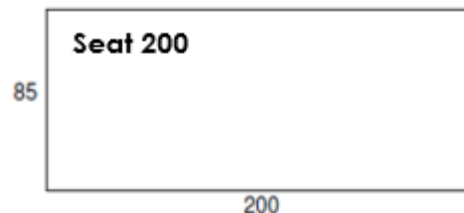

Syke

MODULÄRT SOFFSYSTEM

Datablad

Bredd enligt vald modul	
Djup (rak del)	850 mm
Höjd med ryggstöd	760 mm
Sitthöjd	420 mm

Klädsel kan väljas från ISKUs standard tyger och läder.

SITTMODULER