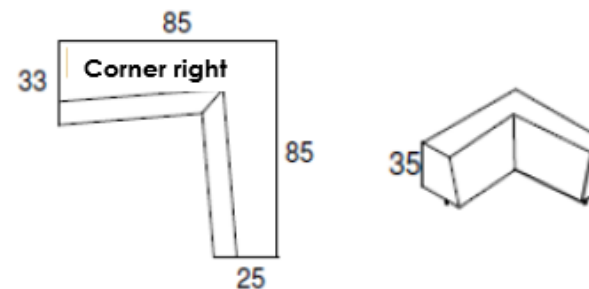

Syke

MODULÄRT SOFFSYSTEM

Datablad

Bredd enligt vald modul	
Djup (rak del)	850 mm
Höjd med ryggstöd	760 mm
Sitthöjd	420 mm

Klädsel kan väljas från ISKUs standard tyger och läder.

SITTMODULER

RYGGSTÖD

Samma armstöd finns tillgängligt som spegelbilden (vänster).

ARMSTÖD