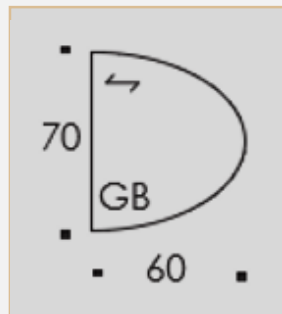

Summa GB

ПАРТЫ И ЛЕКЦИОННЫЕ СТОЛЫ

Стол Summa GB отлично подходит как для индивидуальной, так и для групповой работы. С помощью столов GB можно создать различные комбинации для групповой работы. Передние ножки стола также могут быть оснащены колесиками, которые позволяют легко перемещать стол.

Корзина для книг, размещенная под столешницей, доступна как аксессуар

Материалы и отделка

Ножки	Сталь с порошковой окраской стандартных цветов ISKU
Столешница	Широкий выбор стандартных материалов столешниц ISKU
Аксессуары	Крючок для рюкзака, корзина для книг, колесики

Размеры

Ширина	700 мм
Глубина	600 мм
Высота	640 / 710 / 730 / 830 мм