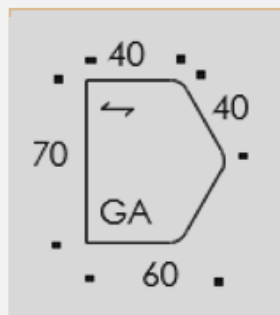

Материалы и отделка

Ножки	Сталь с порошковой окраской стандартных цветов ISKU
Столешница	Широкий выбор стандартных материалов столешниц ISKU
Аксессуары	Крючок для рюкзака, колесики

Размеры

Ширина	600 / 700 мм
Глубина	800 / 1000 / 1200 / 1400 / 1600 мм (1800 доступна со столешницей шириной 700 мм)
Высота	640 / 710 / 730 / 830 мм

Более подробная информация - см карту столешниц.

Summa

СТОЛЫ И ПАРТЫ | КАРТА СТОЛЕШНИЦ

СТОЛЕШНИЦА С ЗАЛИТОЙ КРОМКОЙ
TEAMIX:

Доступна для столов Summa GA
и прямоугольных столешниц 70x50 см.

ЗАЛИТАЯ КРОМКА TEAMIX В РАЗРЕЗЕ:

Размеры

Ширина	700 мм
Глубина	600 мм
Высота	640 / 710 / 730 / 830 мм

Summa GA

ISKU
Since 1928

Summa GA

ISKU
Since 1928

Summa GA

ISKU
Since 1928