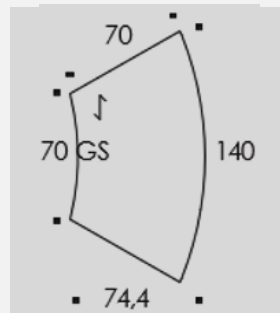

Материалы и отделка

Ножки	Сталь с порошковой окраской стандартных цветов ISKU
Столешница	Широкий выбор стандартных материалов столешниц ISKU
Аксессуары	Крючок для рюкзака, колесики

Размеры

Ширина	600 / 700 мм
Глубина	800 / 1000 / 1200 / 1400 / 1600 мм (1800 доступна со столешницей шириной 700 мм)
Высота	640 / 710 / 730 / 830 мм

Материалы и отделка

Ножки	Сталь с порошковой окраской стандартных цветов ISKU
Столешница	Широкий выбор стандартных материалов столешниц ISKU
Аксессуары	Крючок для рюкзака, колесики

Размеры

	GF	GH
Ширина	1200 мм	400 мм
Глубина	900 мм	900 мм
Высота	640 / 710 / 730 / 830 мм	

Материалы и отделка

Ножки	Сталь с порошковой окраской стандартных цветов ISKU
Столешница	Широкий выбор стандартных материалов столешниц ISKU
Аксессуары	Крючок для рюкзака, колесики

Размеры

Ширина	1400 / 700 мм, сторона 700 мм
Глубина	610 мм
Высота	640 / 710 / 730 / 830 мм

Материалы и отделка

Ножки	Сталь с порошковой окраской стандартных цветов ISKU
Столешница	Широкий выбор стандартных материалов столешниц ISKU
Аксессуары	Крючок для рюкзака, колесики

Размеры

Ширина	700 / 1400 мм, сторона 700 мм
Глубина	700 мм
Высота	640 / 710 / 730 / 830 мм