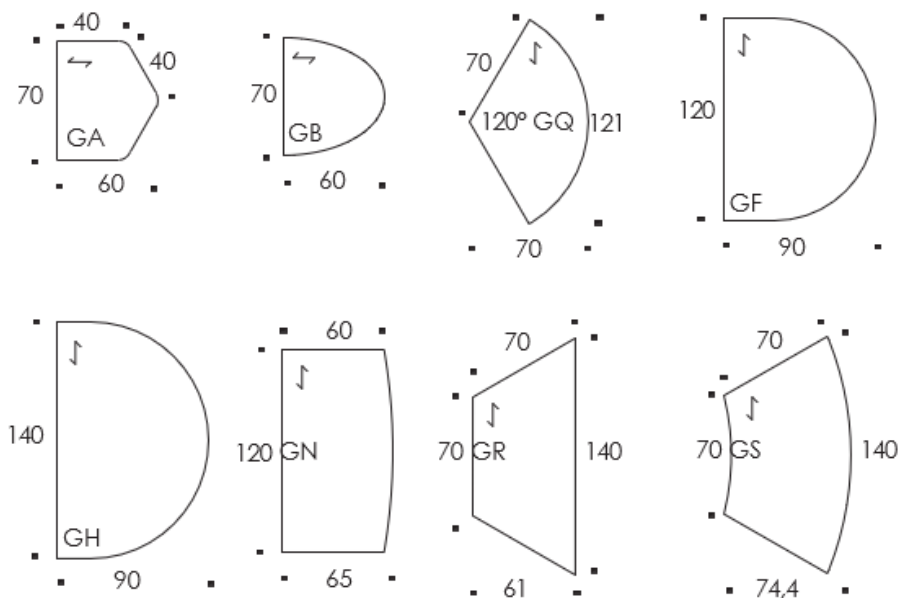

Материалы и отделка

Ножки	Сталь с порошковой окраской стандартных цветов ISKU
Столешница	Широкий выбор стандартных материалов столешниц ISKU
Аксессуары	Крючок для рюкзака, колесики

Размеры

Ширина	600 / 700 мм
Глубина	800 / 1000 / 1200 / 1400 / 1600 мм (1800 доступна со столешницей шириной 700 мм)
Высота	640 / 710 / 730 / 830 мм

Более подробная информация - см карту столешниц.

Summa

СТОЛЫ И ПАРТЫ | КАРТА СТОЛЕШНИЦ

СТОЛЕШНИЦА С ЗАЛИТОЙ КРОМКОЙ
TEAMIX:

Доступна для столов Summa GA
и прямоугольных столешниц 70x50 см.

ЗАЛИТАЯ КРОМКА TEAMIX В РАЗРЕЗЕ:

Размеры

Ширина	700 мм
Глубина	600 мм
Высота	640 / 710 / 730 / 830 мм

Summa GA

ISKU
Since 1928

Summa GA

ISKU
Since 1928

Summa GA

ISKU
Since 1928