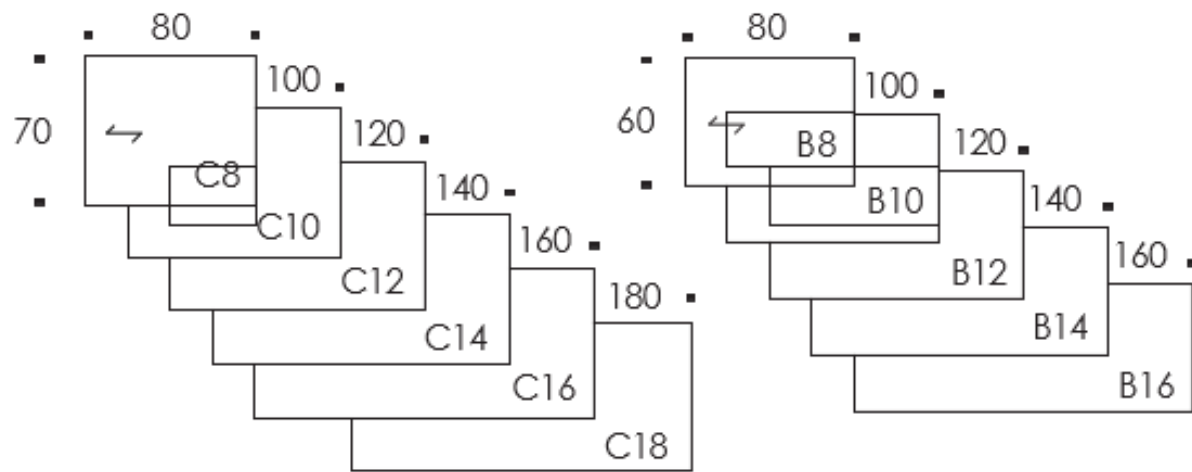

Благодаря своей многофункциональности столы Summa широко используются в учебных заведениях.

ISKU

Since 1928

Summa (прямоугольный)

ПАРТЫ И ЛЕКЦИОННЫЕ СТОЛЫ

Коллекция Summa включает широкий выбор столов с прямоугольными столешницами разных размеров. Стол Summa подходит для индивидуальной работы, лекций и работы в группах. Столешницу глубиной 70 см удобно использовать для таких занятий, как работа с материалами или большими рисунками.

Материалы и отделка

Ножки	Сталь с порошковой окраской стандартных цветов ISKU
Столешница	Широкий выбор стандартных материалов столешниц ISKU
Аксессуары	Крючок для рюкзака, колесики

Размеры

Ширина	600 / 700 мм
Глубина	800 / 1000 / 1200 / 1400 / 1600 мм (1800 доступна со столешницей шириной 700 мм)
Высота	640 / 710 / 730 / 830 мм

Более подробная информация - см карту столешниц.

Summa

СТОЛЫ И ПАРТЫ | КАРТА СТОЛЕШНИЦ

СТОЛЕШНИЦА С ЗАЛИТОЙ КРОМКОЙ
TEAMIX:

Доступна для столов Summa GA
и прямоугольных столешниц 70x50 см.

ЗАЛИТАЯ КРОМКА TEAMIX В РАЗРЕЗЕ:

Размеры

Ширина	700 мм
Глубина	600 мм
Высота	640 / 710 / 730 / 830 мм

Summa GA

ISKU
Since 1928

Summa GA

ISKU
Since 1928

Summa GA

ISKU
Since 1928