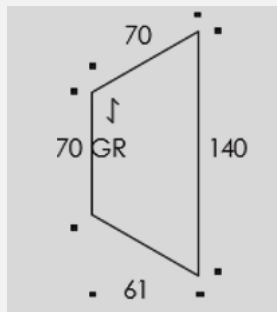

Материалы и отделка

Ножки	Сталь с порошковой окраской стандартных цветов ISKU
Столешница	Широкий выбор стандартных материалов столешниц ISKU
Аксессуары	Крючок для рюкзака, колесики

Размеры

	GF	GH
Ширина	1200 мм	400 мм
Глубина	900 мм	900 мм
Высота	640 / 710 / 730 / 830 мм	

Материалы и отделка

Ножки	Сталь с порошковой окраской стандартных цветов ISKU
Столешница	Широкий выбор стандартных материалов столешниц ISKU
Аксессуары	Крючок для рюкзака, колесики

Размеры

Ширина	1400 / 700 мм, сторона 700 мм
Глубина	610 мм
Высота	640 / 710 / 730 / 830 мм