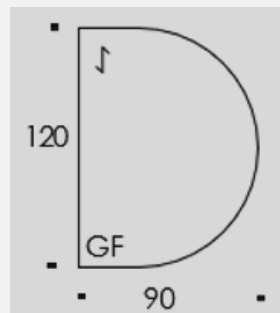

Размеры

Ширина	700 мм
Глубина	600 мм
Высота	640 / 710 / 730 / 830 мм

Summa GB

ISKU
Since 1928

Summa GF и GH

ПАРТЫ И ЛЕКЦИОННЫЕ СТОЛЫ

Стол Summa GH и GF - это идеальное решение, когда вам нужна зона для групповой работы с несколькими рабочими местами. Столы можно разместить рядом со стеной, объединить друг с другом или создать небольшие группы для проведения собрания.

Материалы и отделка

Ножки	Сталь с порошковой окраской стандартных цветов ISKU
Столешница	Широкий выбор стандартных материалов столешниц ISKU
Аксессуары	Крючок для рюкзака, колесики

Размеры

	GF	GH
Ширина	1200 мм	400 мм
Глубина	900 мм	900 мм
Высота	640 / 710 / 730 / 830 мм	