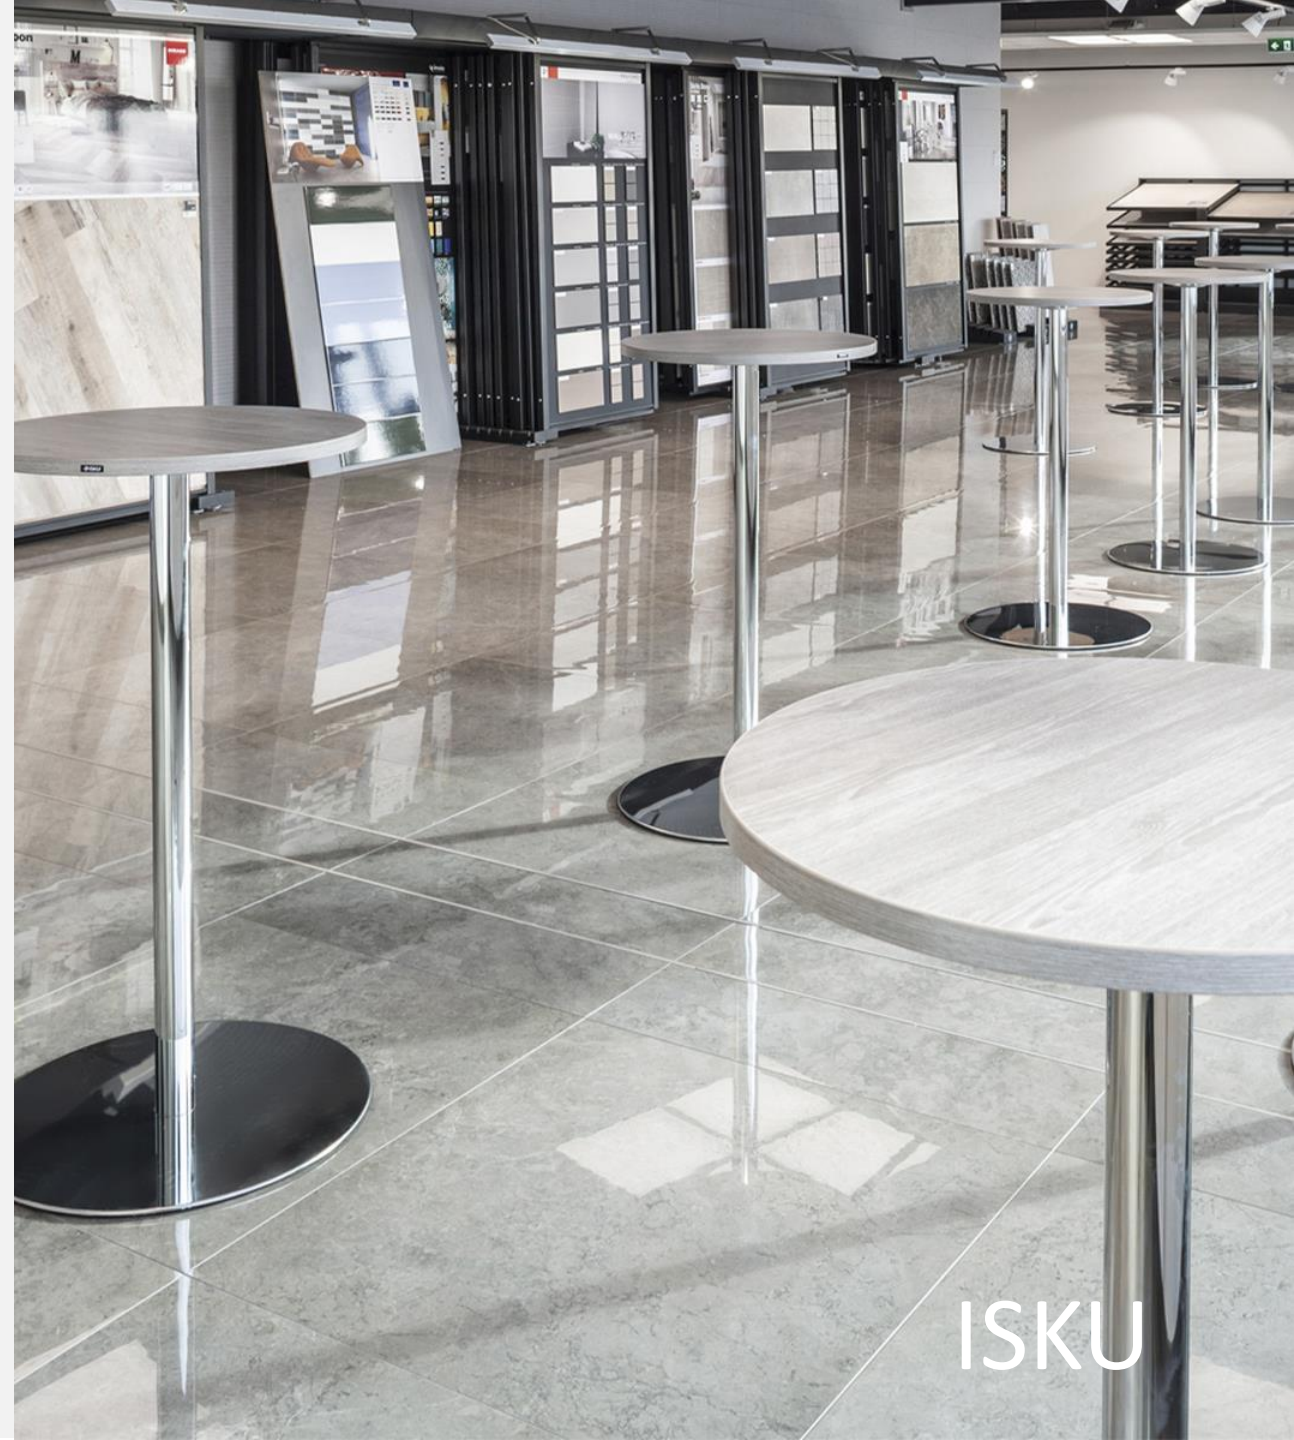

Scan

STEHTISCH

Der Scan-Hochtisch ist ein geradliniger Tisch mit einem stilvollen runden Tellerfuß und einem runden vertikalen Rohr. Der Tisch eignet sich auch für kurzzeitiges Arbeiten im Stehen.

Materials and finishing

Tischplatte:

Melamin: hellgrau,

Lamine: weiß, hellgrau, dunkelgrau, schwarz, Birke, Eiche,

Furniere: Buche, Birke, Esche, Eiche, Standard-ISKU-Beizfarben

Untergestell: Chrom

Dimensions

Tischplatte

Ø 450 mm Tellerfuß: O6, C2

Ø 570 mm Tellerfuß: O6

Höhe

1100 mm

ISKU