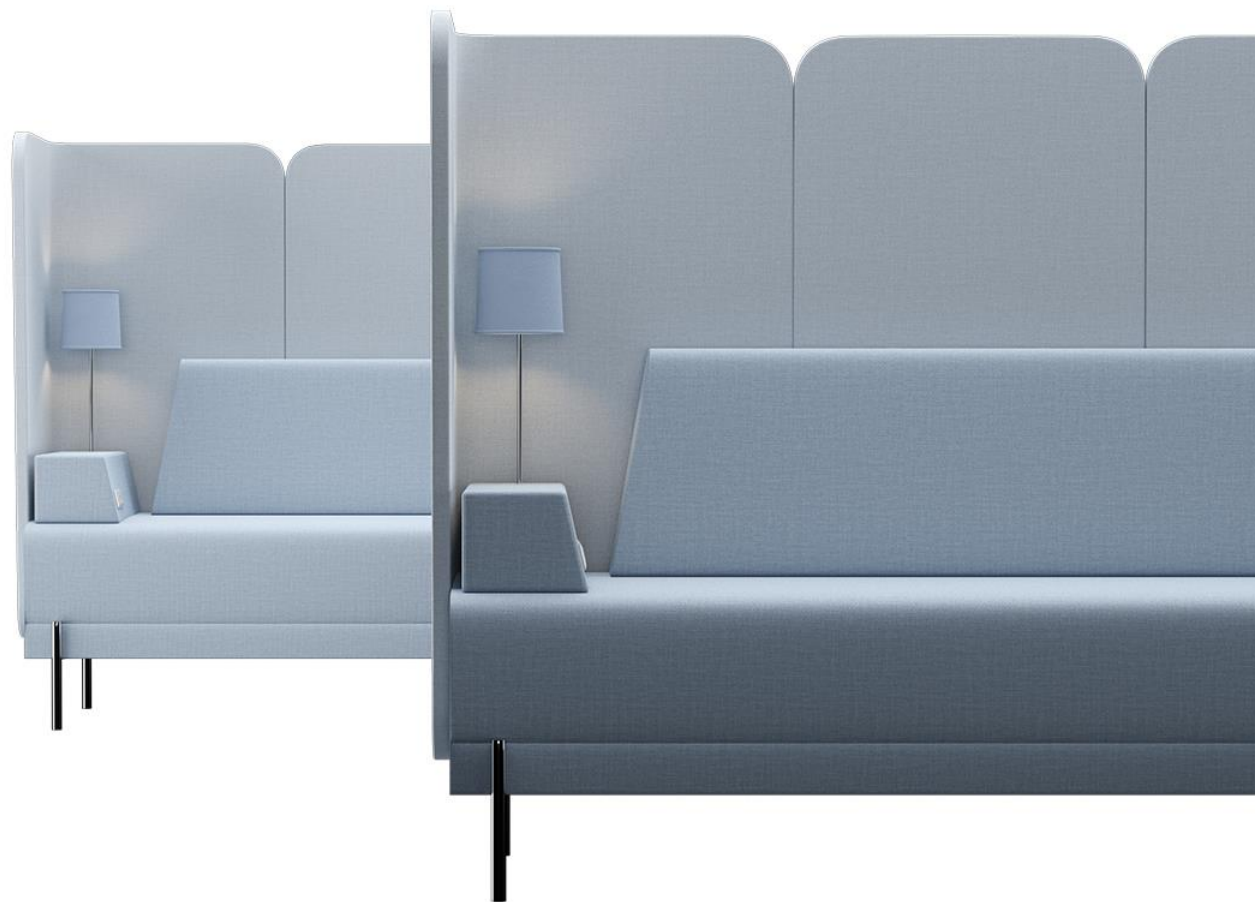

MyFlow®

Open Office Meeting

ДИВАН | ПРОСТРАНСТВО В ПРОСТРАНСТВЕ

Дизайнер Vertti Kivi

Высокая спинка и боковые экраны диванов MyFlow Open Office Meeting обеспечивают конфиденциальность и защиту от шума в офисах, школах, вестибюлях, зонах ожидания и других общественных пространствах. Open Office Meeting можно превратить в «пространство внутри пространства», соединив два дивана с помощью специально спроектированной с этой целью перегородки.

MyFlow Open Office Meeting доступны в 3-х вариантах размеров с аксессуарами на выбор.

Материалы и отделка

Ножки	Сталь с порошковой окраской (черный, белый, серый, серебро) или хром, с фетровыми накладками черного цвета.
Обивка	Ткань (см. техническое описание).
Аксессуары	Розетки, подлокотники, стол, крепление для экрана, маркерная доска и крючок для одежды.

Размеры

	1-местный	2-местный	3-местный
Ширина	1230 мм	1900 мм	2430 мм
Глубина	900 мм	900 мм	900 мм
Высота	1500 мм	1500 мм	1500 мм
Высота сиденья	450 мм	450 мм	450 мм
Глубина сиденья	500 мм	500 мм	500 мм

Видео

SCAN ME

ISKU
Since 1928