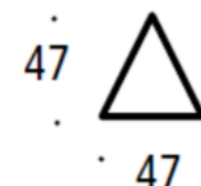

### Sittpuffarnas dimensioner (cm)

Formernas bredd och djup

Cirkel

Oval

Kvadrat

Triangel

Varje puff finns tillgänglig i tre höjder, 7, 16 eller 23 cm.

Mukula