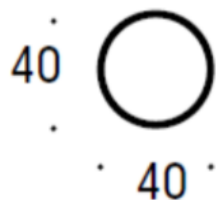

### Sittpuffarnas dimensioner (cm)

Formernas bredd och djup

Cirkel

Oval

Kvadrat

Triangel

Varje puff finns tillgänglig i tre höjder, 7, 16 eller 23 cm.

Mukula