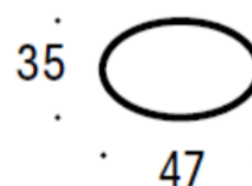

### Sittpuffarnas dimensioner (cm)

Formernas bredd och djup

Cirkel

Oval

Kvadrat

Triangel

Varje puff finns tillgänglig i tre höjder, 7, 16 eller 23 cm.

Mukula