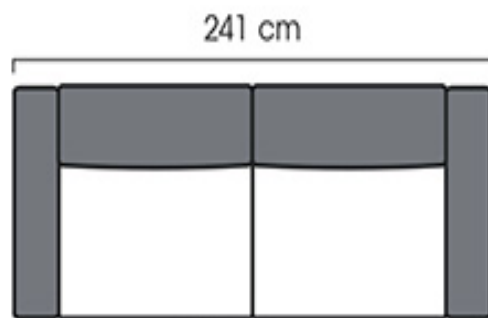

## Размеры

	двухместный	трехместный
Высота	850 мм	850 мм
Ширина	2014 мм	2410 мм
Глубина	1020 мм	1020 мм
Высота сидения	460 мм	460 мм
Глубина сидения	630 мм	630 мм

### Размеры

Высота                    850 мм  
Ширина                    См. схему дивана  
Глубина                    См. схему дивана  
Высота сидения        460 мм  
Глубина сидения        630 мм

# Monkey

СТАНДАРТНЫЕ КОНФИГУРАЦИИ

Размеры

2-seater

3-seater