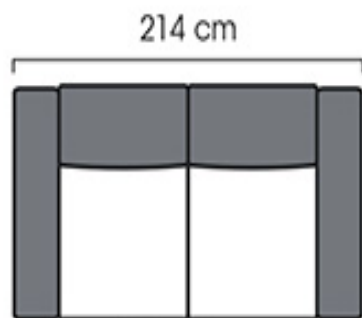

## Размеры

	двухместный	трехместный
Высота	850 мм	850 мм
Ширина	2014 мм	2410 мм
Глубина	1020 мм	1020 мм
Высота сидения	460 мм	460 мм
Глубина сидения	630 мм	630 мм

### Размеры

Высота                    850 мм  
Ширина                    См. схему дивана  
Глубина                    См. схему дивана  
Высота сидения        460 мм  
Глубина сидения        630 мм

# Monkey

СТАНДАРТНЫЕ КОНФИГУРАЦИИ

Размеры

2-seater

3-seater