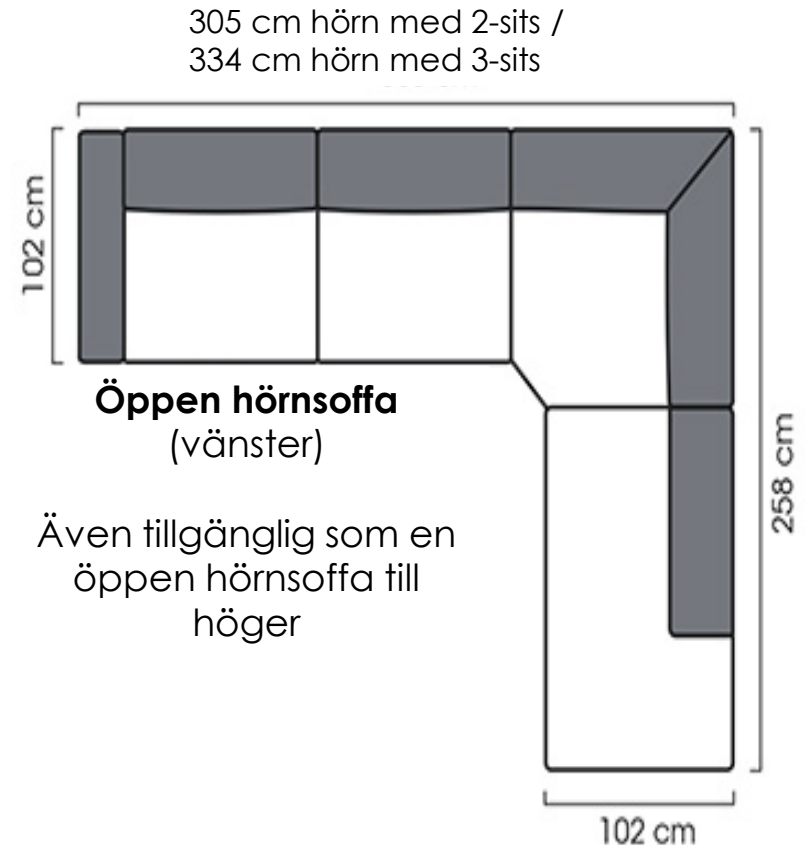

Material

Ben Massivt trä (ek natur, betsad i svart eller vit) eller pulverlackerat stål (svart eller vit)

Klädsel ISKU standard tyg

Mått

	2-sits	3-sits
Höjd	850 mm	850 mm
Bredd	2014 mm	2410 mm
Djup	1020 mm	1020 mm
Sitthöjd	460 mm	460 mm
Sittdjup	630 mm	630 mm

Material

Ben Massivt trä (ek natur, betsad i svart eller vit) eller pulverlackerat stål (svart eller vit)

Klädsel ISKU standard tyg

Mått

Höjd 850 mm
Bredd Se datablad
Djup Se datablad
Sitthöjd 460 mm
Sittdjup 630 mm

Monkey

STANDARD KOMBINATIONER

Dimensioner

Monkey Sofa

ISKU
Since 1928

Monkey Sofa

ISKU
Since 1928