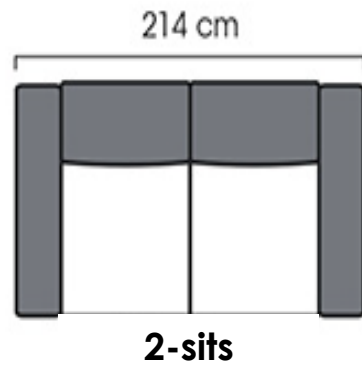

Material

Ben Massivt trä (ek natur, betsad i svart eller vit) eller pulverlackerat stål (svart eller vit)

Klädsel ISKU standard tyg

Mått

	2-sits	3-sits
Höjd	850 mm	850 mm
Bredd	2014 mm	2410 mm
Djup	1020 mm	1020 mm
Sitthöjd	460 mm	460 mm
Sittdjup	630 mm	630 mm

Material

Ben Massivt trä (ek natur, betsad i svart eller vit) eller pulverlackerat stål (svart eller vit)

Klädsel ISKU standard tyg

Mått

Höjd 850 mm
Bredd Se datablad
Djup Se datablad
Sitthöjd 460 mm
Sittdjup 630 mm

Monkey

STANDARD KOMBINATIONER

Dimensioner

Monkey Sofa

ISKU
Since 1928

Monkey Sofa

ISKU
Since 1928