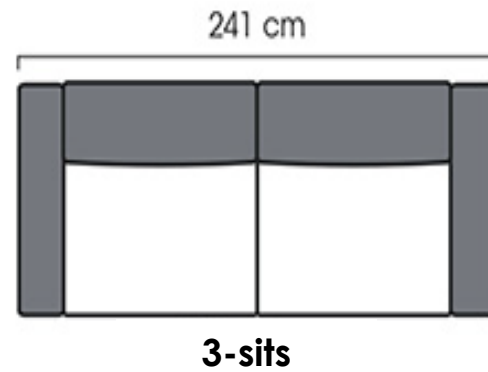

Material

Ben Massivt trä (ek natur, betsad i svart eller vit) eller pulverlackerat stål (svart eller vit)

Klädsel ISKU standard tyg

Mått

	2-sits	3-sits
Höjd	850 mm	850 mm
Bredd	2014 mm	2410 mm
Djup	1020 mm	1020 mm
Sitthöjd	460 mm	460 mm
Sittdjup	630 mm	630 mm

Material

Ben Massivt trä (ek natur, betsad i svart eller vit) eller pulverlackerat stål (svart eller vit)

Klädsel ISKU standard tyg

Mått

Höjd 850 mm
Bredd Se datablad
Djup Se datablad
Sitthöjd 460 mm
Sittdjup 630 mm

Monkey

STANDARD KOMBINATIONER

Dimensioner

Monkey Sofa

ISKU
Since 1928

Monkey Sofa

ISKU
Since 1928