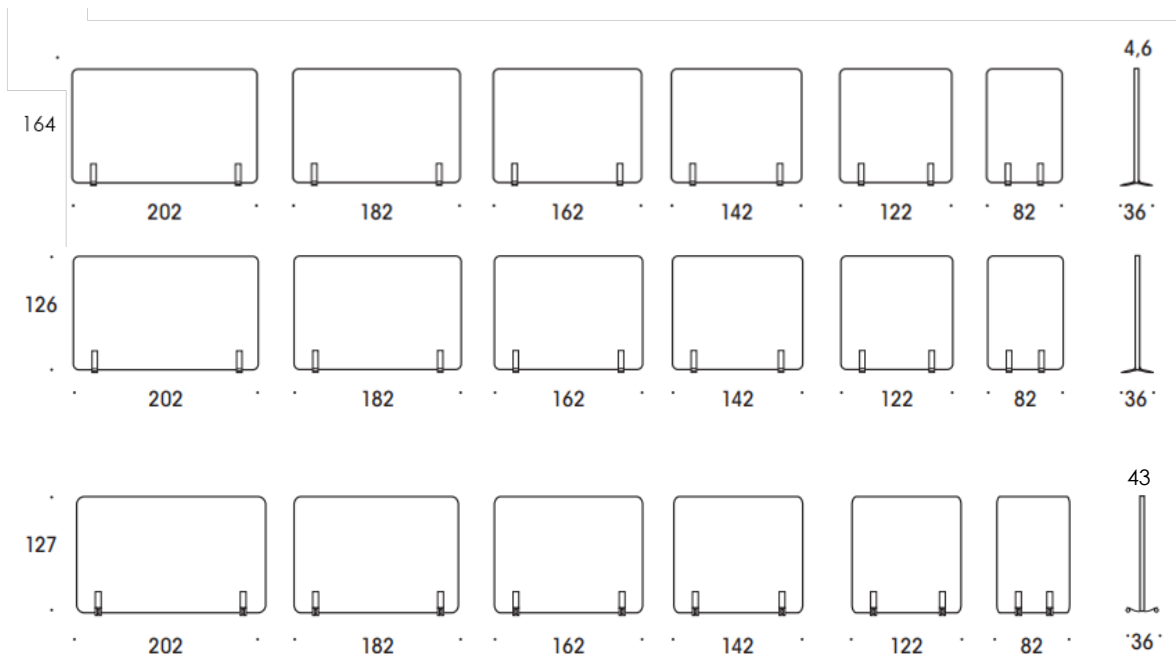

Mode Akusto

GOLVSKÄRM

Datablad

*Inga skruvar behövs när skärmarna monteras på stödbenen. Om skruvar är att föredra, så finns det färdiga skruvhål i foten och i skärmen.

*Det finns två fötter för varje skärm.

*Beroende på behovet och utrymmet, vid större monteringar kan skärmarna förses med standard kardborreband för att kopplas ihop eller med metallkopplingar (T & L).

*Tack vare de flexibla stödfötterna så kan skärmarna enkelt monteras och tippas inte omkull när någon stöter till dem. Stödfoten får plats under benen av höjdjusterbara bord så att du kan montera skärmarna tight runt arbetsplatsen.

Mått: