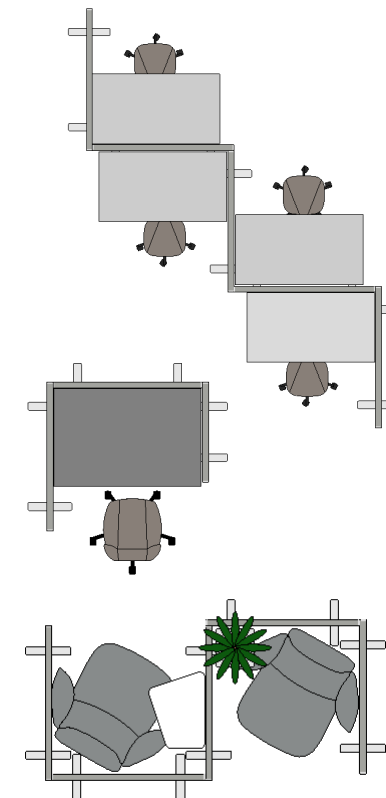

Exempel av placering: