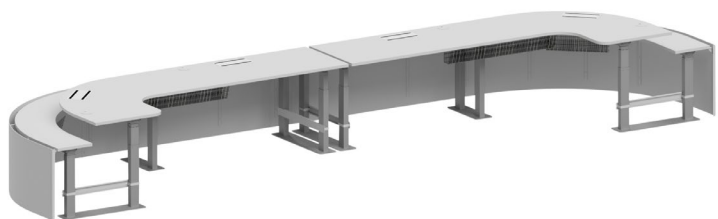

Angulus 600

OPERATÖRSBORD V0152 600

Datablad

Teknisk ritning

Tillval

Skärmarm

Kabel draging

Bi-Box för el med två olika innehåll:

- 2 x schuko, 1 x RJ45, 1 x VGA, 1 x HDMI
- 3 x schuko, 2 x RJ45