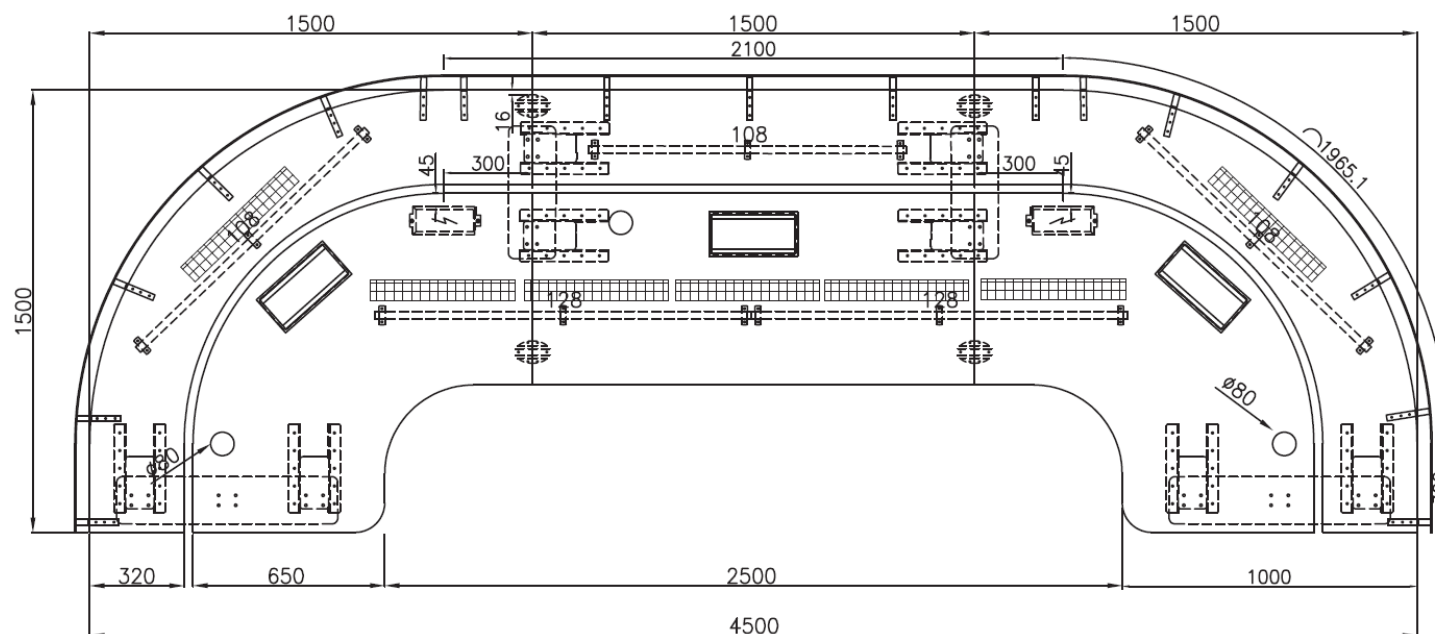

Mått

Bredd	2000 mm
Djup	970 mm
Höjd	595 - 1245 mm

Teknisk ritning finns på Directus 200 datablad.

Directus 200

OPERATÖRSBORD V0149 200

Datablad

Teknisk ritning

Tillval

Mått

Bredd	3000 mm
Djup	970 mm
Höjd	595 - 1245 mm

Teknisk ritning finns på Directus 300 Datablad.

Directus 300

OPERATÖRSBORD V0149 300

Datablad

Teknisk ritning

Tillval

Mått

Bredd	4500 mm
Djup	1500 mm
Höjd	595 - 1245 mm

Teknisk ritning finns på Angulus 450 Datablad.

Angulus 450

OPERATÖRSBORD V0152 450

Datablad

Teknisk ritning

Tillval

Mått

Bredd	6000 mm
Djup	1500 mm
Höjd	595 - 1245 mm

Teknisk ritning finns på Angulus 600 Datablad.

Angulus 600

OPERATÖRSBORD V0152 600

Datablad

Teknisk ritning

Tillval