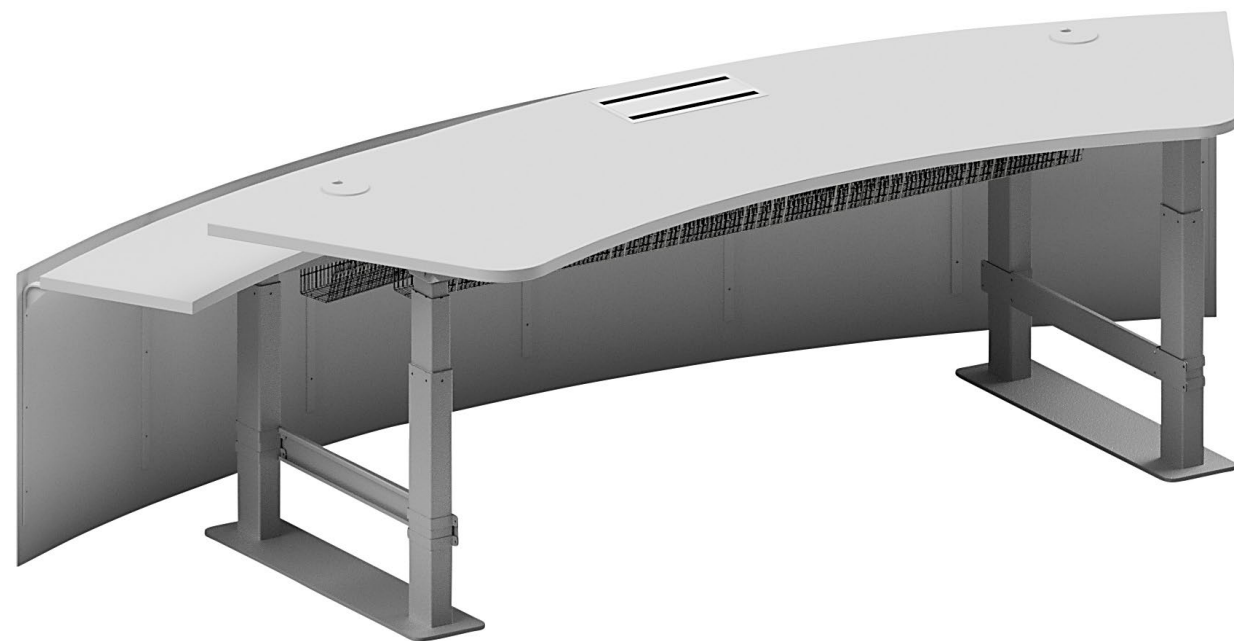

Tack vare dess form och mått, så är Directus 200 specifikt lämpad för mindre utrymmen som kräver maximal funktion.

Material

Bordsskiva	Bi-nivå, antimikrobiell högtryckslaminat (HPL)(Vit eller ljusgrå).
Stativ	Pulverlackerat stål (grå RAL 9006)
Front panel	Fanerad perforerad MDF skiva (ljusgrå)
Tillval	Skärmarm, kabeldragning och Bi-Box för el

Directus 300 är en robust lösning för utrymmen där rektangulära operatörsbord behövs.

Material

Bordsskiva	Bi-nivå, antimikrobiell högtryckslaminat (HPL) (vit eller ljusgrå)
Stativ	Pulverlackerat stål (grå RAL 9006)
Front panel	Fanerad perforerad MDF skiva (ljusgrå)
Tillval	Skärmarm, kabeldragning och Bi-Box för el

Arcus 260 är designad för cirkulära arbetsplatser, vars lösning är anpassad till utrummet och behov. Genom att kombinera flera moduler kan stora operatörsrum skapas.

Material

Bordsskiva	Bi-nivå, antimikrobiell högtryckslaminat (HPL) (vit eller ljusgrå)
Stativ	Pulverlackat stål (grå RAL 9006)
Front panel	Fanerad perforerad MDF skiva (ljusgrå)
Tillval	Skärmarm, kabeldragning och Bi-Box för el

Mått

Bredd	2600 mm
Djup	1180 mm
Höjd	595 - 1245 mm

Teknisk ritning finns på Arcus 260 Datablad.

Arcus 450

OPERATÖRSBORD V0151 450

Design by ISKU

ISKU operatörsbord är kundanpassade arbetsbordskoncept för drift 24 timmar om dygnet och med flera användare. Operatörsbordet kan enkelt anpassas efter kundens önskemål för att erbjuda ultimata funktion, individuella inställningar för bästa möjliga ergonomi samt effektiv hantering av teknik.