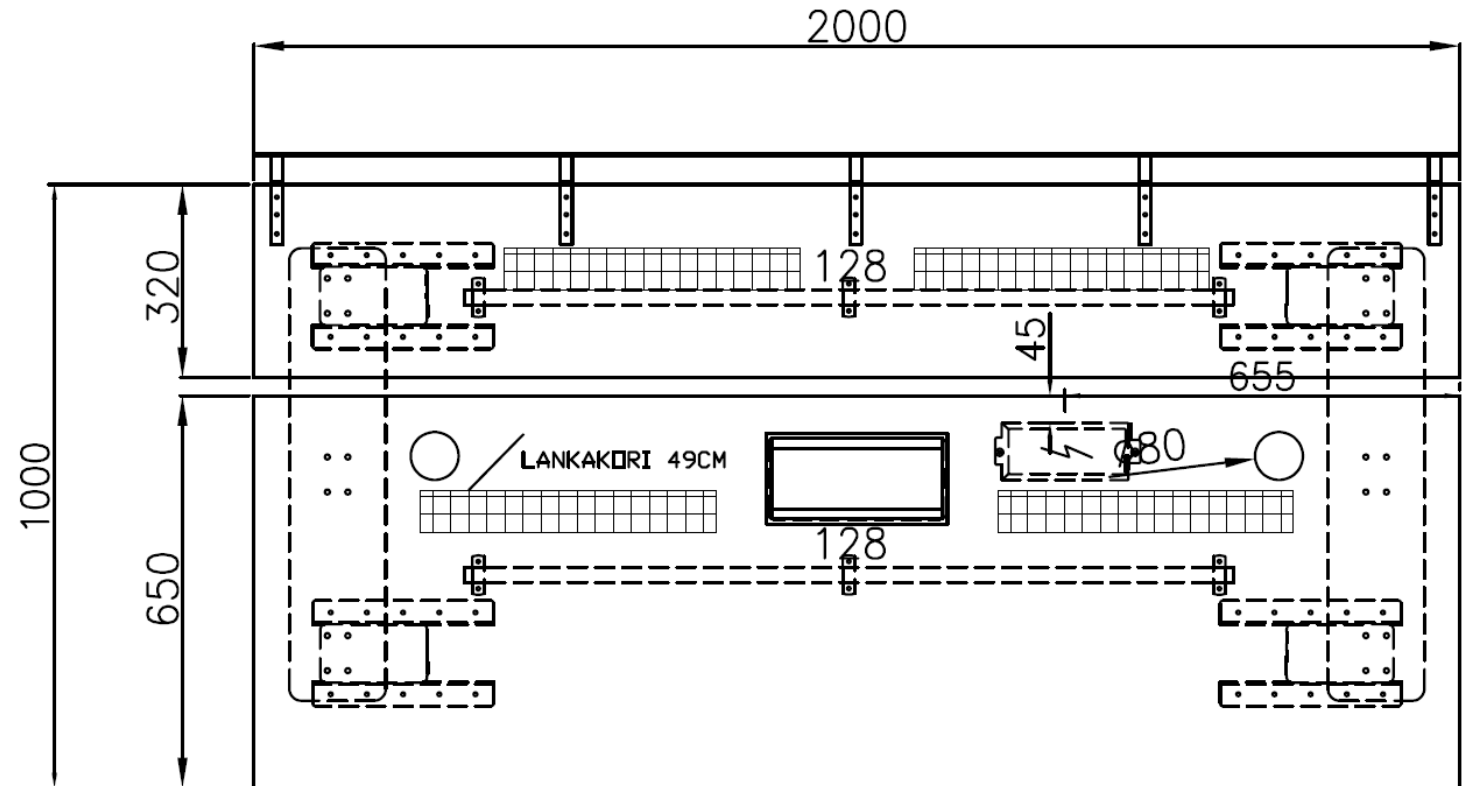

Tillval

Skärmarm

Kabel dragnig

Bi-Box för el, tillgänglig med två olika innehåll:

- 2 x schuko, 1 x RJ45, 1 x VGA, 1 x HDMI
- 3 x schuko, 2 x RJ45