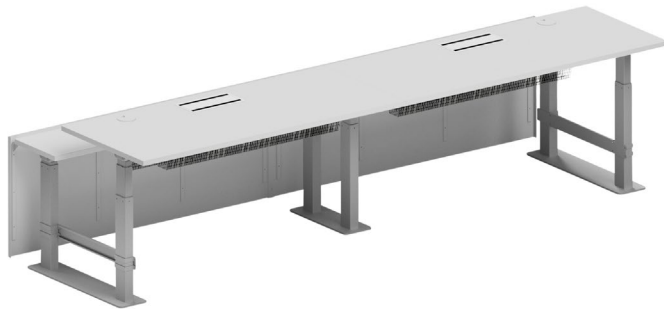

Tack vare dess form och mått, så är Directus 200 specifikt lämpad för mindre utrymmen som kräver maximal funktion.

Material

Bordsskiva	Bi-nivå, antimikrobiell högtryckslaminat (HPL)(Vit eller ljusgrå).
Stativ	Pulverlackerat stål (grå RAL 9006)
Front panel	Fanerad perforerad MDF skiva (ljusgrå)
Tillval	Skärmarm, kabeldragning och Bi-Box för el

Directus 300 är en robust lösning för utrymmen där rektangulära operatörsbord behövs.

Material

Bordsskiva	Bi-nivå, antimikrobiell högtryckslaminat (HPL) (vit eller ljusgrå)
Stativ	Pulverlackerat stål (grå RAL 9006)
Front panel	Fanerad perforerad MDF skiva (ljusgrå)
Tillval	Skärmarm, kabeldragning och Bi-Box för el

Mått

Bredd	3000 mm
Djup	970 mm
Höjd	595 - 1245 mm

Teknisk ritning finns på Directus 300 Datablad.

Directus 300

OPERATÖRSBORD V0149 300

Datablad

Teknisk ritning

Tillval

Arcus 260 är designad för cirkulära arbetsplatser, vars lösning är anpassad till utrummet och behov. Genom att kombinera flera moduler kan stora operatörsrum skapas.

Material

Bordsskiva	Bi-nivå, antimikrobiell högtryckslaminat (HPL) (vit eller ljusgrå)
Stativ	Pulverlackat stål (grå RAL 9006)
Front panel	Fanerad perforerad MDF skiva (ljusgrå)
Tillval	Skärmarm, kabeldragning och Bi-Box för el