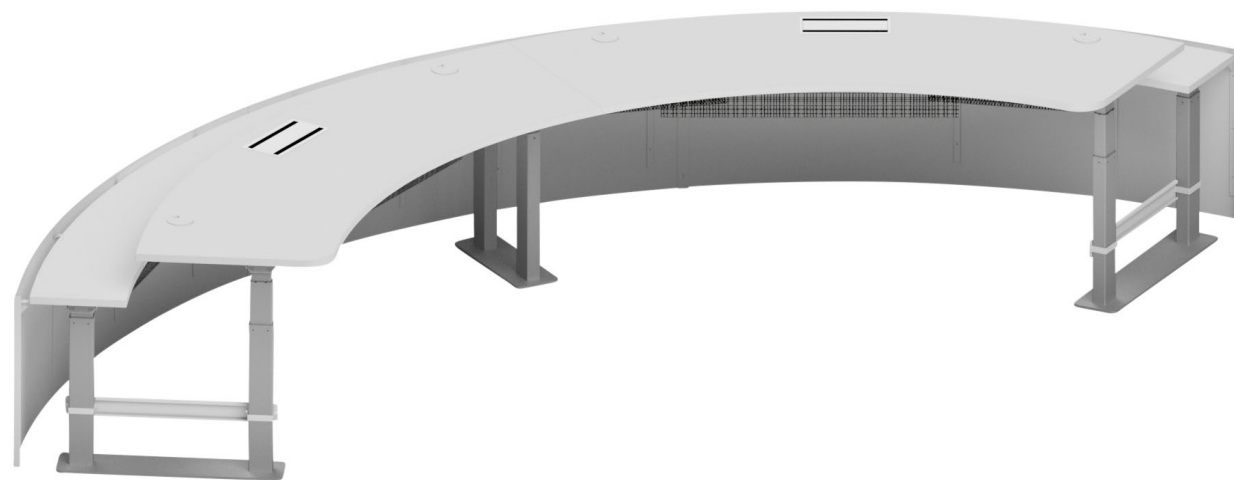

Tack vare dess form och mått, så är Directus 200 specifikt lämpad för mindre utrymmen som kräver maximal funktion.

Material

Bordsskiva	Bi-nivå, antimikrobiell högtryckslaminat (HPL)(Vit eller ljusgrå).
Stativ	Pulverlackerat stål (grå RAL 9006)
Front panel	Fanerad perforerad MDF skiva (ljusgrå)
Tillval	Skärmarm, kabeldragning och Bi-Box för el

Directus 300 är en robust lösning för utrymmen där rektangulära operatörsbord behövs.

Material

Bordsskiva	Bi-nivå, antimikrobiell högtryckslaminat (HPL) (vit eller ljusgrå)
Stativ	Pulverlackerat stål (grå RAL 9006)
Front panel	Fanerad perforerad MDF skiva (ljusgrå)
Tillval	Skärmarm, kabeldragning och Bi-Box för el

Arcus 450 är designad för större cirkulära arbetsplatser, vars lösning är anpassad till utrummet och behov.

Material

Bordsskiva	Bi-nivå, antimikrobiell högtryckslaminat (HPL) (vit eller ljusgrå)
Stativ	Pulverlackat stål (grå RAL 9006)
Front panel	Fanerad perforerad MDF skiva (ljusgrå)
Tillval	Skärmarm, kabeldragning och Bi-Box för el

Mått

Bredd	4500 mm
Djup	1765 mm
Höjd	595 - 1245 mm

Teknisk ritning finns på Arcus 450 Datablad.

Angulus 450

OPERATÖRSBORD V0152 450

Design by ISKU

ISKU operatörsbord är kundanpassade arbetsbordskoncept för drift 24 timmar om dygnet och med flera användare. Operatörsbordet kan enkelt anpassas efter kundens önskemål för att erbjuda ultimata funktion, individuella inställningar för bästa möjliga ergonomi samt effektiv hantering av teknik.