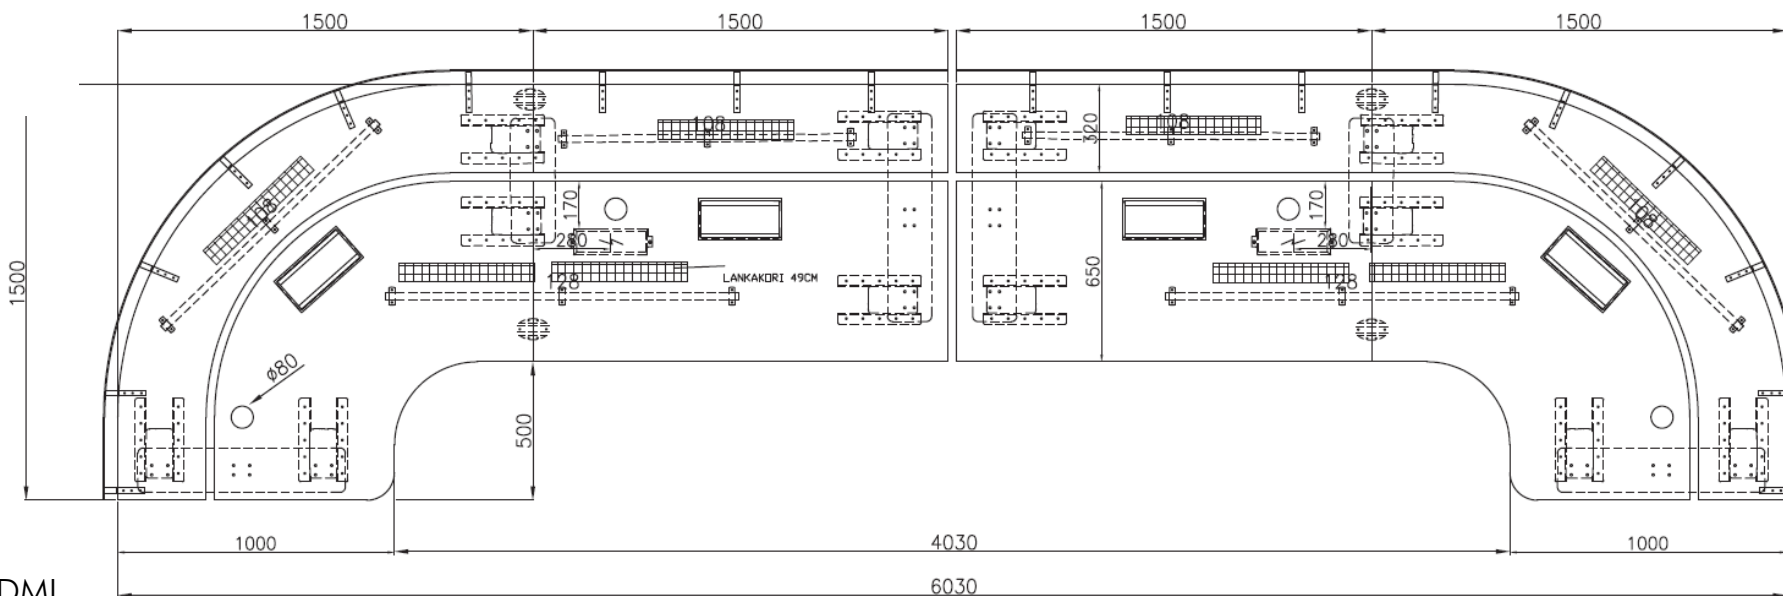

Mått

Bredd	2000 mm
Djup	970 mm
Höjd	595 - 1245 mm

Teknisk ritning finns på Directus 200 datablad.

Directus 200

OPERATÖRSBORD V0149 200

Datablad

Teknisk ritning

Tillval

Mått

Bredd	3000 mm
Djup	970 mm
Höjd	595 - 1245 mm

Teknisk ritning finns på Directus 300 Datablad.

Directus 300

OPERATÖRSBORD V0149 300

Datablad

Teknisk ritning

Tillval

Mått

Bredd	4500 mm
Djup	1500 mm
Höjd	595 - 1245 mm

Teknisk ritning finns på Angulus 450 Datablad.

Angulus 450

OPERATÖRSBORD V0152 450

Datablad

Teknisk ritning

Tillval

Mått

Bredd	6000 mm
Djup	1500 mm
Höjd	595 - 1245 mm

Teknisk ritning finns på Angulus 600 Datablad.

Angulus 600

OPERATÖRSBORD V0152 600

Datablad

Teknisk ritning

Tillval