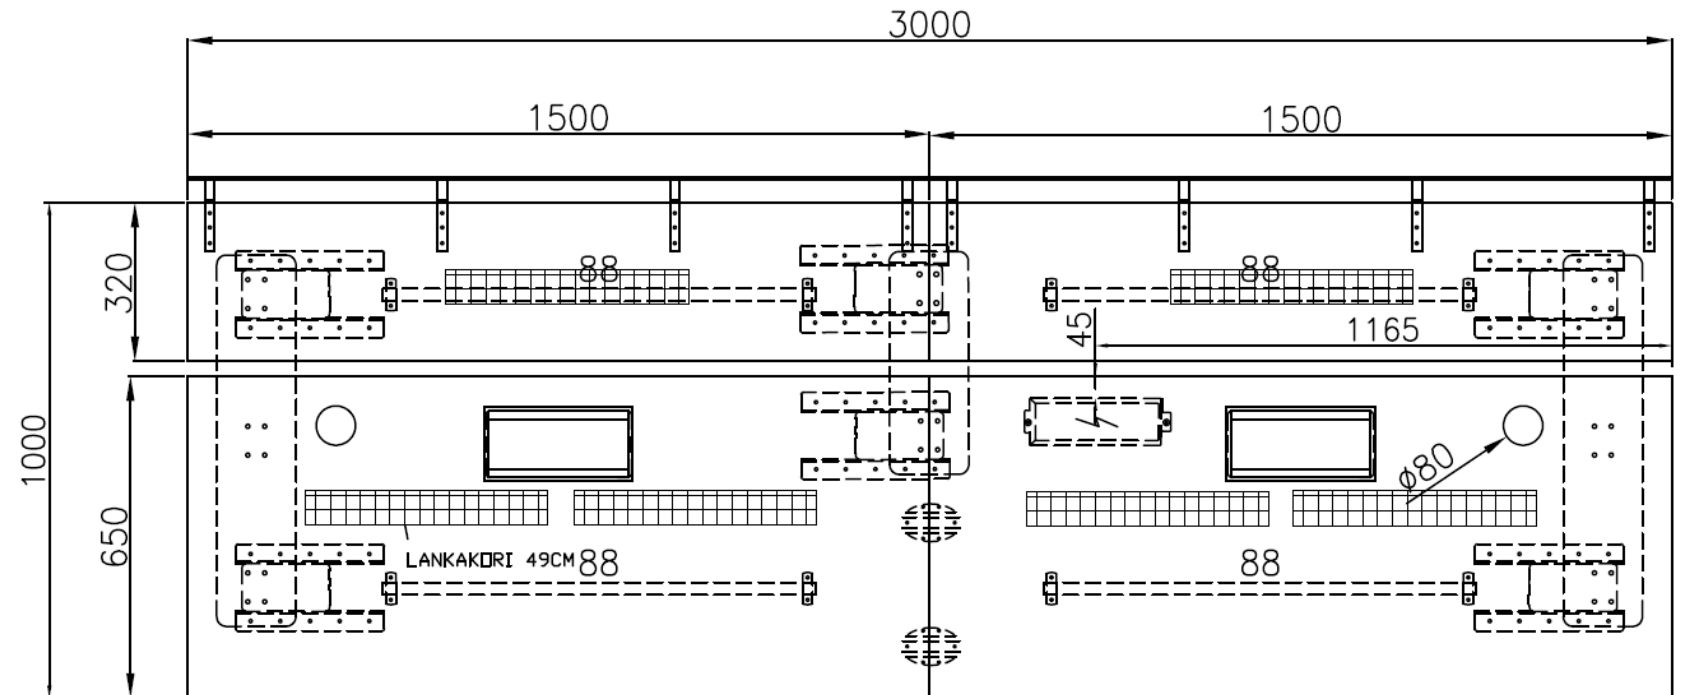

Tillval

Skärmarm

Kabel dragning

Bi-Box för el med två olika innehåll:

- 2 x schuko, 1 x RJ45, 1 x VGA, 1 x HDMI
- 3 x schuko, 2 x RJ45