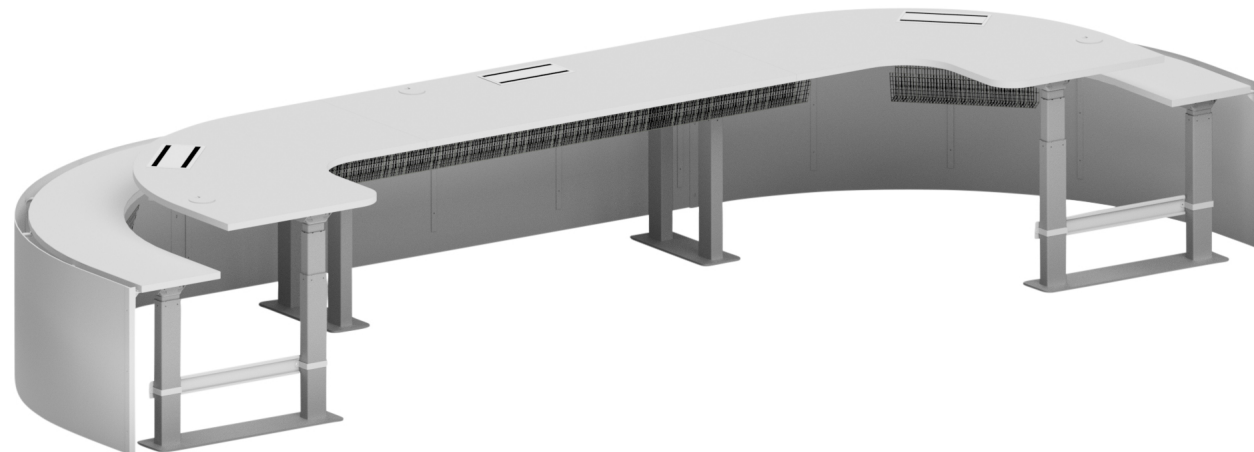

Angulus 450

OPERATÖRSBORD V0152 450

Design by ISKU

ISKU operatörsbord är kundanpassade arbetsbordskoncept för drift 24 timmar om dygnet och med flera användare. Operatörsbordet kan enkelt anpassas efter kundens önskemål för att erbjuda ultimata funktion, individuella inställningar för bästa möjliga ergonomi samt effektiv hantering av teknik.

Angulus 450 är ett 4,5-meter brett operatörsbord med rundade horn. Bordet är designat så att det kan förlängas med Directus operatörsbord vid önskemål.

Material

Bordsskiva	Bi-nivå, antimikrobiell högtryckslaminat (HPL) (vit eller ljusgrå)
Stativ	Pulverlackat stål (grå RAL 9006)
Front panel	Fanerad perforerad MDF skiva (ljusgrå)
Tillval	Skärmarm, kabeldragning och Bi-Box för el

Mått

Bredd	4500 mm
Djup	1500 mm
Höjd	595 - 1245 mm

Teknisk ritning finns på Angulus 450 Datablad.