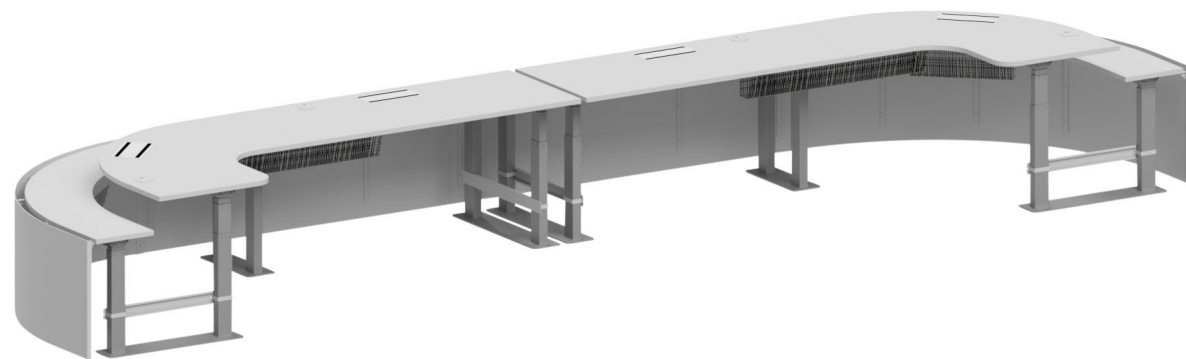

Angulus 600

OPERATÖRSBORD V0152 600

Design by ISKU

ISKU operatörsbord är kundanpassade arbetsbordskoncept för drift 24 timmar om dygnet och med flera användare. Operatörsbordet kan enkelt anpassas efter kundens önskemål för att erbjuda ultimata funktion, individuella inställningar för bästa möjliga ergonomi samt effektiv hantering av teknik.

Angulus 600 är ett 6-meter brett operatörsbord med moduler på båda sidorna med rundade horn. Bordet är robust och ett stort antal skärmar får plats.

Material

Bordsskiva	Bi-nivå, antimikrobiell högtryckslaminat (HPL) (vit eller ljusgrå)
Stativ	Pulverlackat stål (grå RAL 9006)
Front panel	Fanerad perforerad MDF skiva (ljusgrå)
Tillval	Skärmarm, kabeldragning och Bi-Box för el

Mått

Bredd	6000 mm
Djup	1500 mm
Höjd	595 - 1245 mm

Teknisk ritning finns på Angulus 600 Datablad.