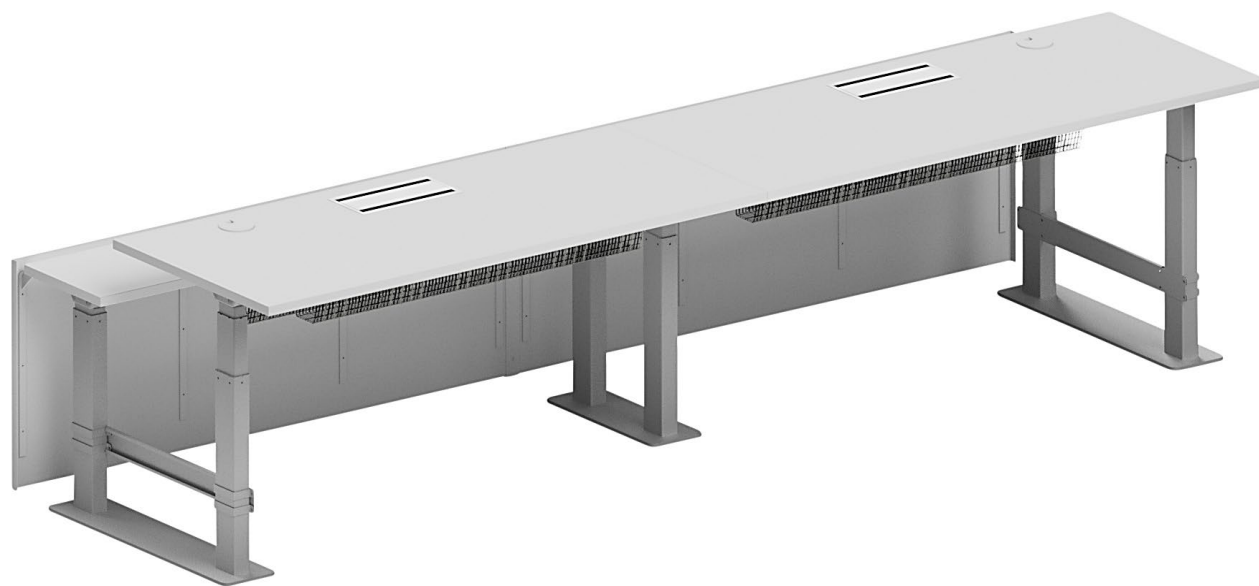

Directus 300

OPERATÖRSBORD V0149 300

Design by ISKU

ISKU operatörsbord är kundanpassade arbetsbordskoncept för drift 24 timmar om dygnet och med flera användare. Operatörsbordet kan enkelt anpassas efter kundens önskemål för att erbjuda ultimata funktion, individuella inställningar för bästa möjliga ergonomi samt effektiv hantering av teknik.

Directus 300 är en robust lösning för utrymmen där rektangulära operatörsbord behövs.

Material

Bordsskiva	Bi-nivå, antimikrobiell högtryckslaminat (HPL) (vit eller ljusgrå)
Stativ	Pulverlackerat stål (grå RAL 9006)
Front panel	Fanerad perforerad MDF skiva (ljusgrå)
Tillval	Skärmarm, kabeldragning och Bi-Box för el

Mått

Bredd	3000 mm
Djup	970 mm
Höjd	595 - 1245 mm

Teknisk ritning finns på Directus 300 Datablad.