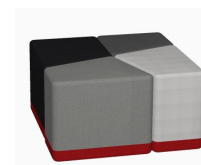

Kivikko

SITTSYSTEM

Datablad

Kivikko sittpuffar säljs alltid i set av fyra. Ett set formar meter x meter block.

Klädsel kan väljas skillt för varje sittpuff.

Antall sittpuffar tillgängliga i varje set:

- A) 4 hög, 4 mellan, 4 låg
- B) 8 mellan, 8 låg
- C) 4 mellan, 4 låg
- D) 4 hög
- E) 4 mellan
- F) 8 låg

Tillval:

- Bordsskiva finns tillgänglig med ISKU standardlaminat. Bordsskivan placeras alltid på sittpuff D och är inte borttagbar (endast med hög och mellan sittpuffar).
- Sockeln kan försees med en annan färg än de resterande delarna av sittpuffarna. Samma färg för samtliga sittpuffar i setet.
- Tillgänglig med hjul eller glidfötter.

H= höjden av sittpuffarna i ett set

Sockel