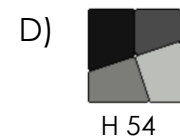

Kivikko

SITTSYSTEM

Datablad

Kivikko sittpuffar säljs alltid i set av fyra. Ett set formar meter x meter block.

Klädsel kan väljas skillt för varje sittpuff.

Antall sittpuffar tillgängliga i varje set:

- A) 4 hög, 4 mellan, 4 låg
- B) 8 mellan, 8 låg
- C) 4 mellan, 4 låg
- D) 4 hög
- E) 4 mellan
- F) 8 låg

Tillval:

- Bordsskiva finns tillgänglig med ISKU standardlaminat. Bordsskivan placeras alltid på sittpuff D och är inte borttagbar (endast med hög och mellan sittpuffar).
- Sockeln kan försees med en annan färg än de resterande delarna av sittpuffarna. Samma färg för samtliga sittpuffar i setet.
- Tillgänglig med hjul eller glidfötter.

H= höjden av sittpuffarna i ett set