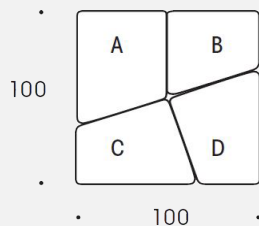

Kivikko kan utrustas med glidfötter eller hjul efter önskemål.

Mått

Ett sett av fyra 100 x 100cm
Höjder 26/40/54 cm

Video

Kivikko

SITTSYSTEM

Datablad

Kivikko sittpuffar säljs alltid i set av fyra. Ett set formar meter x meter block.