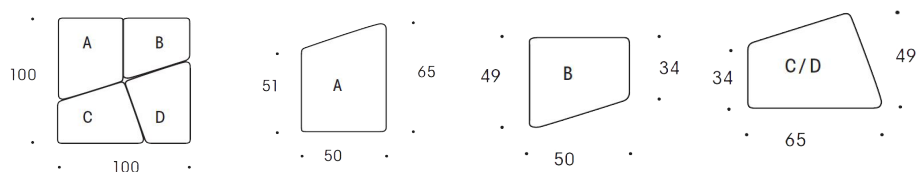

Kivikko kan utrustas med glidfötter eller hjul efter önskemål.

Mått

Ett sett av fyra 100 x 100cm
Höjder 26/40/54 cm

Video

Kivikko

SITTSYSTEM

Datablad

Kivikko sittpuffar säljs alltid i set av fyra. Ett set formar meter x meter block.