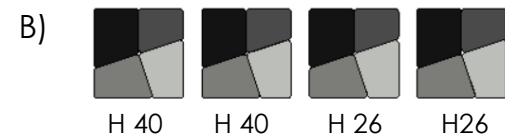

Kivikko

SITTSYSTEM

Datablad

Kivikko sittpuffar säljs alltid i set av fyra. Ett set formar meter x meter block.

Klädsel kan väljas skillt för varje sittpuff.

Antall sittpuffar tillgängliga i varje set:

- A) 4 hög, 4 mellan, 4 låg
- B) 8 mellan, 8 låg
- C) 4 mellan, 4 låg
- D) 4 hög
- E) 4 mellan
- F) 8 låg

Tillval:

- Bordsskiva finns tillgänglig med ISKU standardlaminat. Bordsskivan placeras alltid på sittpuff D och är inte borttagbar (endast med hög och mellan sittpuffar).
- Sockeln kan försees med en annan färg än de resterande delarna av sittpuffarna. Samma färg för samtliga sittpuffar i setet.
- Tillgänglig med hjul eller glidfötter.

H= höjden av sittpuffarna i ett set