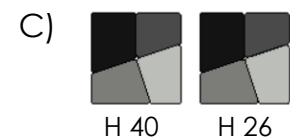

Kivikko

SITTSYSTEM

Datablad

Kivikko sittpuffar säljs alltid i set av fyra. Ett set formar meter x meter block.

Klädsel kan väljas skillt för varje sittpuff.

Antall sittpuffar tillgängliga i varje set:

- A) 4 hög, 4 mellan, 4 låg
- B) 8 mellan, 8 låg
- C) 4 mellan, 4 låg
- D) 4 hög
- E) 4 mellan
- F) 8 låg

Tillval:

- Bordsskiva finns tillgänglig med ISKU standardlaminat. Bordsskivan placeras alltid på sittpuff D och är inte borttagbar (endast med hög och mellan sittpuffar).
- Sockeln kan försees med en annan färg än de resterande delarna av sittpuffarna. Samma färg för samtliga sittpuffar i setet.
- Tillgänglig med hjul eller glidfötter.

H= höjden av sittpuffarna i ett set