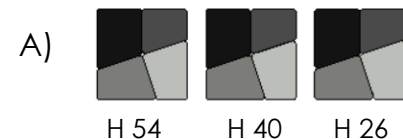

Kivikko

SITTSYSTEM

Datablad

Kivikko sittpuffar säljs alltid i set av fyra. Ett set formar meter x meter block.

Klädsel kan väljas skillt för varje sittpuff.

Antall sittpuffar tillgängliga i varje set:

- A) 4 hög, 4 mellan, 4 låg
- B) 8 mellan, 8 låg
- C) 4 mellan, 4 låg
- D) 4 hög
- E) 4 mellan
- F) 8 låg

Tillval:

- Bordsskiva finns tillgänglig med ISKU standardlaminat. Bordsskivan placeras alltid på sittpuff D och är inte borttagbar (endast med hög och mellan sittpuffar).
- Sockeln kan försees med en annan färg än de resterande delarna av sittpuffarna. Samma färg för samtliga sittpuffar i setet.
- Tillgänglig med hjul eller glidfötter.

H= höjden av sittpuffarna i ett set