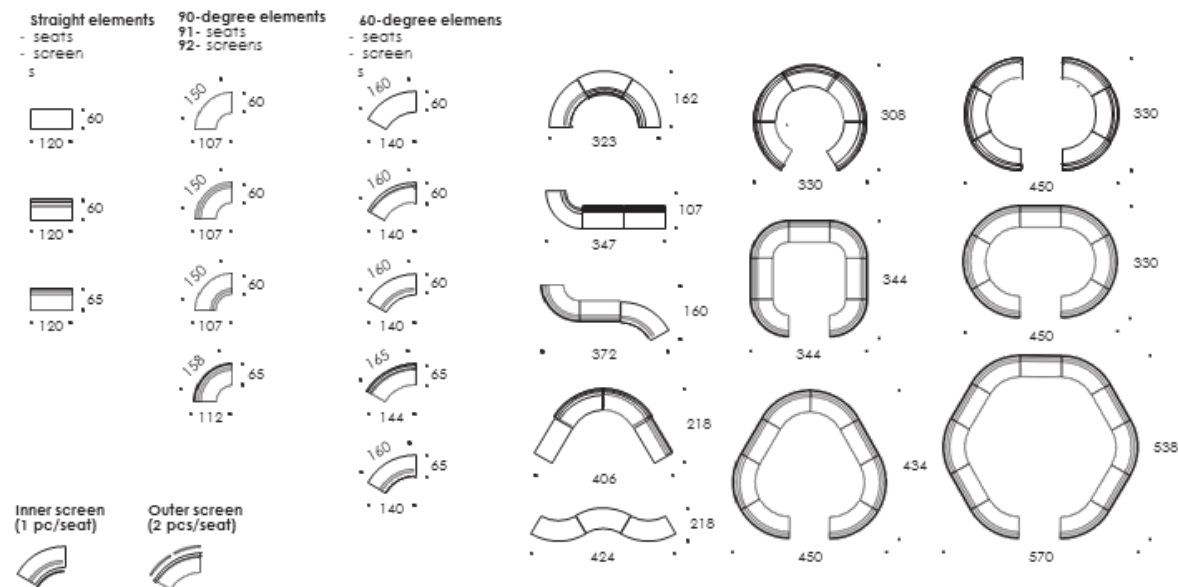

Mått

Bredd	1600 mm
Djup	600 mm
Höjd	780 mm (utan skärm) 1300 eller 1430 mm (med skärm)
Sitthöjd	420 mm.

Mer information om måtten i databladet.

Video

SCAN ME

Kaari

SOFFSYSTEM

Datablad

Elementen inkluderar inåt och utåt böjda moduler med eller utan ryggstöd och skärmväggar. Lek med färger – även skärmarna finns tillgängliga med tvåfärgad klädsel.

Skärmarna finns i två olika höjder: 1300 mm/ 1430 mm.

Mått

Bredd 1200 mm
Djup 45mm, med ben 360mm / 390mm ben med hjul
Höjd 1800mm

Kaari golvskärm

ISKU
Since 1928